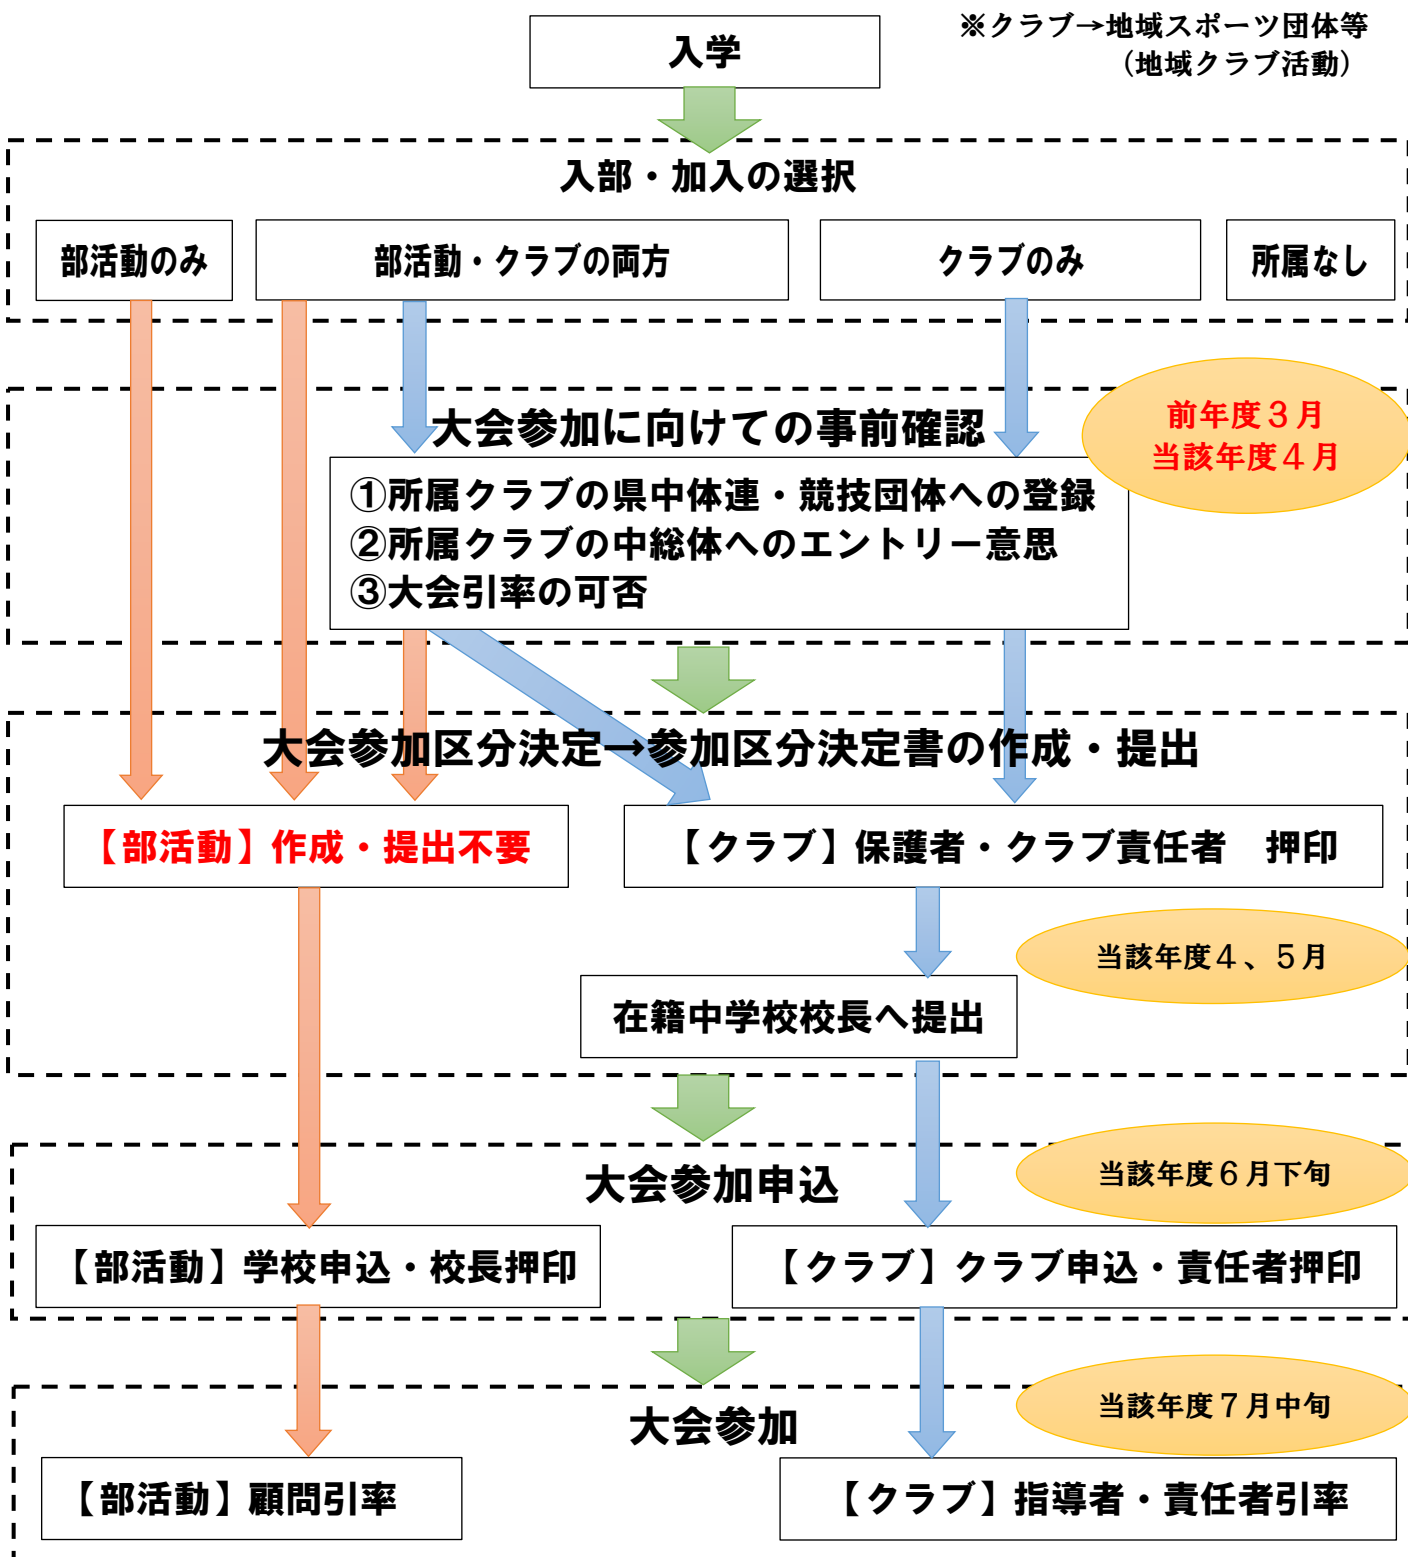

# 部活動・大会参加に関わる流れ【概要】

## <注意事項>

- 予選を含め一人1競技、一つの所属からの出場とする ※基本要項「参加資格(1)」ただし書きを除く
- 一連の大会期間中(地区総体から全国大会まで)は、参加区分の変更不可  
 ※変更機会の時期等詳細については、検討中(ただし、変更回数は個人内1回に限る)
- 大会参加とは、出場のみでなく、応援やサポートのみの場合も含む
- クラブが中体連登録をしていない場合や中総体のエントリーをしない場合、大会引率ができない場合、いずれも該当する場合は、所属クラブからの大会参加は不可
- 移行期間の引率は、各学校体制に応じた対応も可