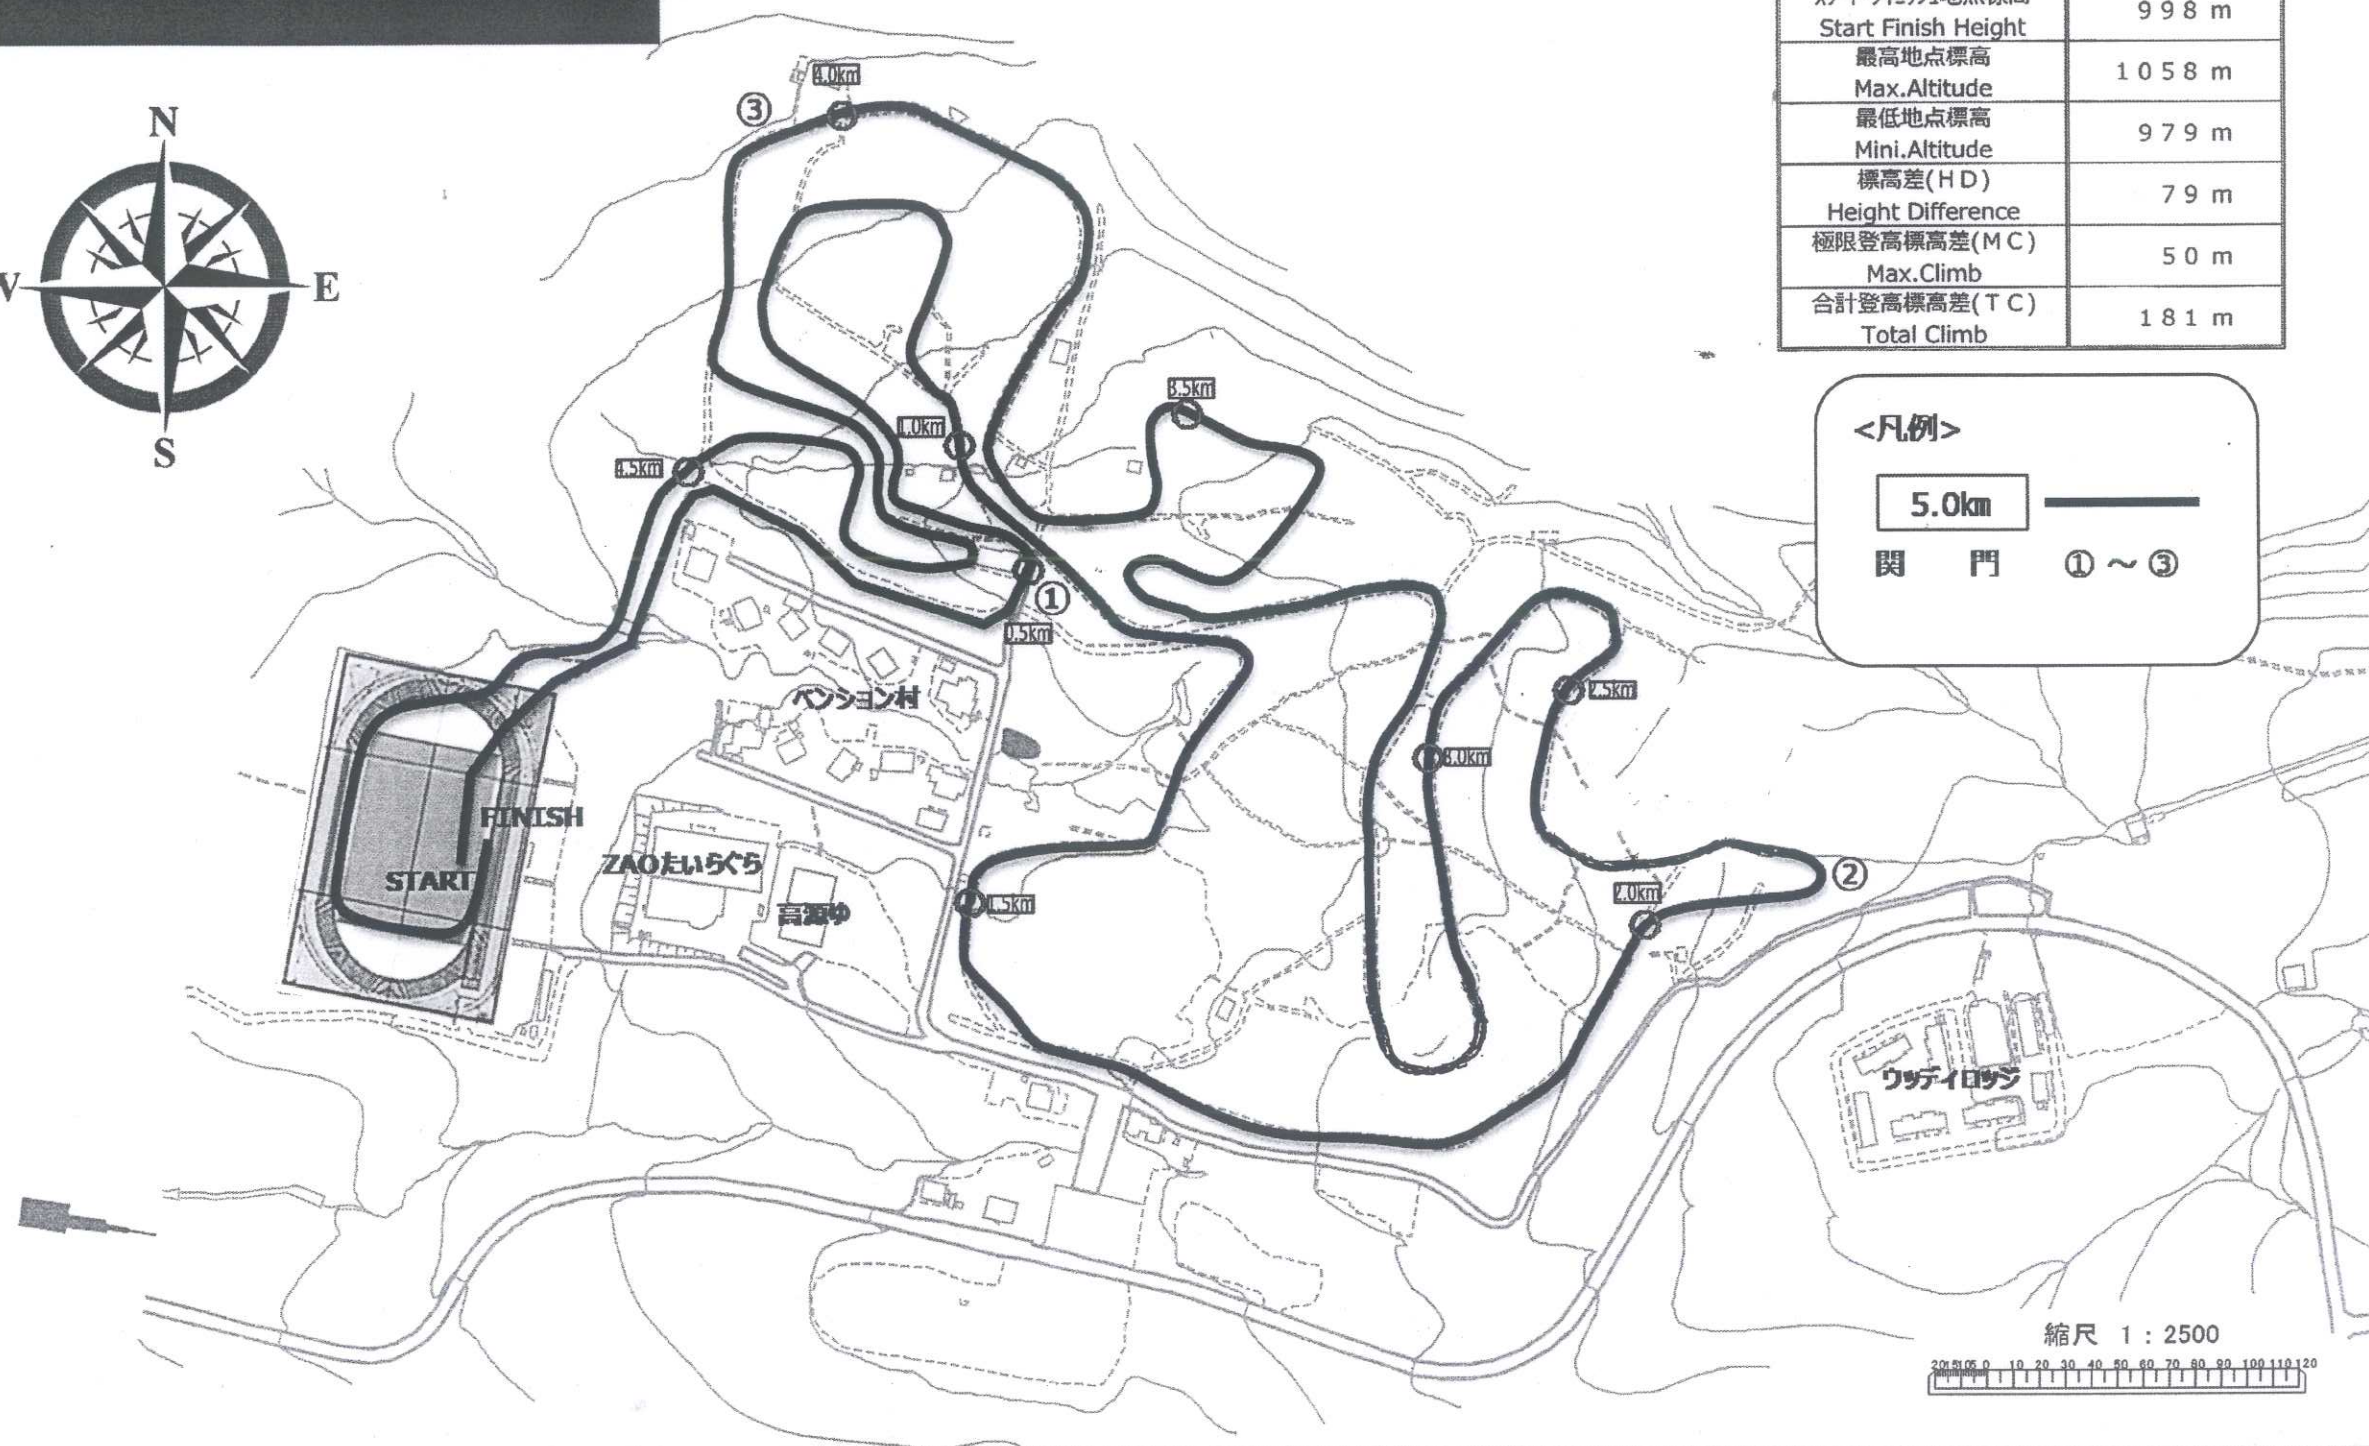

# ☆コース図 5km☆

上山・坊平高原  
クロスカントリースキー競技場

## コースプロフィール

	5 Km
コースの全長 Length of Course	5.0 km
スタート・フィニッシュ地点標高 Start Finish Height	998 m
最高地点標高 Max. Altitude	1058 m
最低地点標高 Mini. Altitude	979 m
標高差(HD) Height Difference	79 m
極限登高標高差(MC) Max. Climb	50 m
合計登高標高差(TC) Total Climb	181 m

### <凡例>

5.0km

関門 ① ~ ③

縮尺 1 : 2500