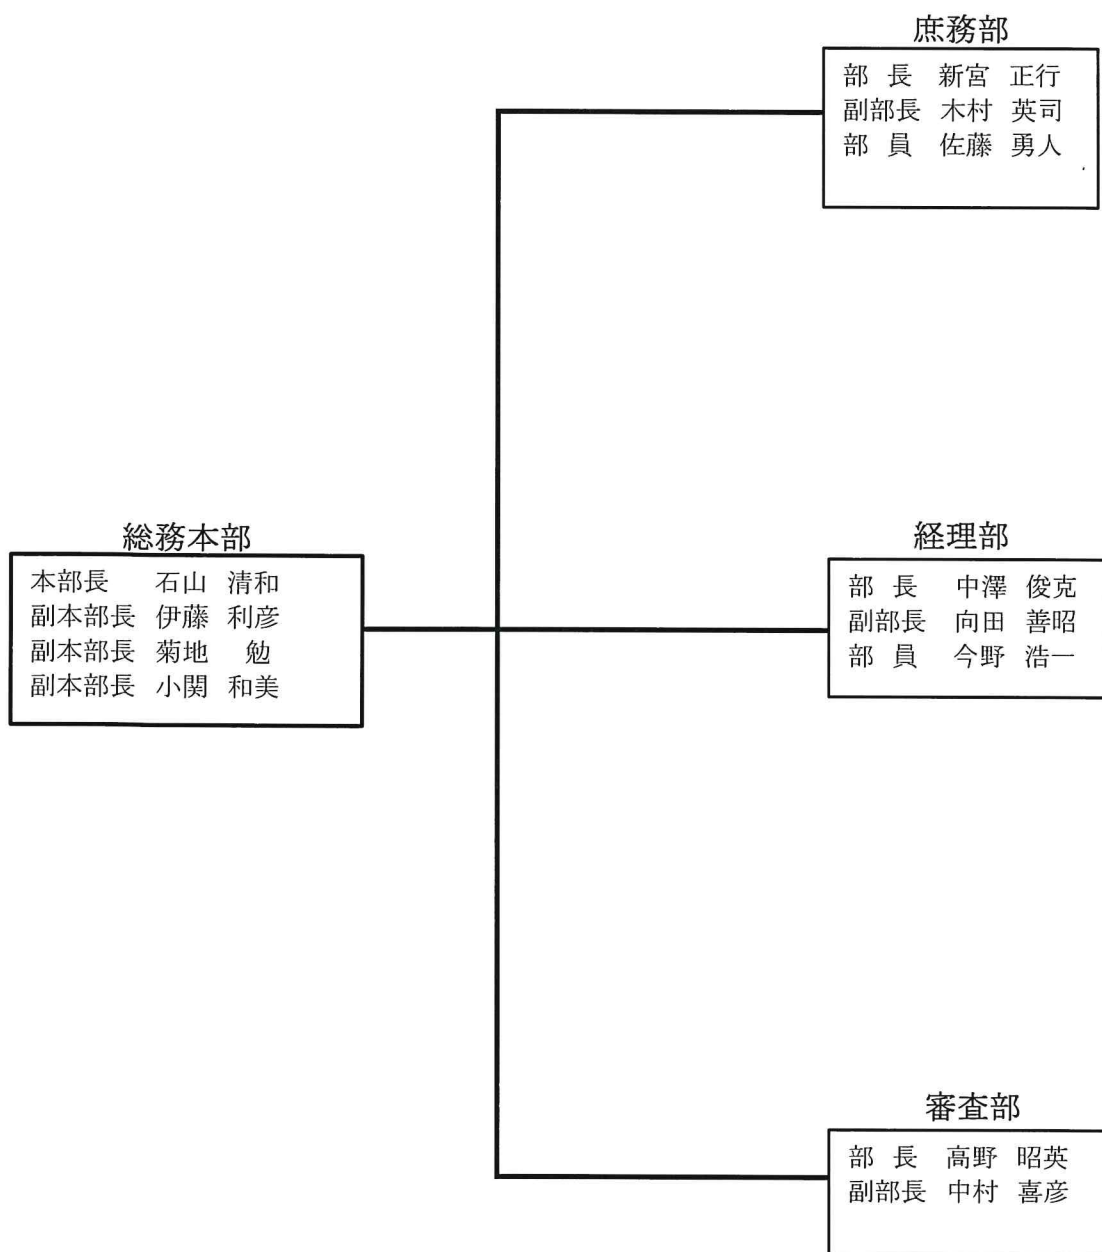

令和3年度 山形県スキー連盟組織図

○名称 山形県スキー連盟
 ○事務局所在地 山形市長苗代61番地 山形市スポーツ会館内
 電話 (023)647-5020
 FAX (023)645-4334
 ○創立年月日 昭和2年12月19日

令和3年度 山形県スキー連盟 総務本部機構図

令和3年度 山形県スキー連盟 競技本部機構図

令和3年度 山形県スキー連盟 教育本部機構図

スノーボードデモ
進藤 勝

SAJデモ

県連デモ
渡部 浩司 叶 靖長 海野 裕也
芦野 巨弥 鈴木 隆文 佐久間 欣寿
長澤 隆幸 安部 哲慎 渡部 圭介
加藤 大志郎

SAJ専門委員
鈴木 恵太

SAJスキー技術員
鈴木 衛 赤間 茂樹 横山 信幸 鈴木 元志 小野 伸也
佐藤 正宏 榊原 和義 安部 範久 横山 良平 海野 裕也
佐久間 欣寿 渡部 浩司 勝見 角弥 斉藤 巨樹 芦野 巨弥
鈴木 隆文 荘司 康之 小関 孝大

SAJパトロール技術員

SAJスノーボード技術員
進藤 正勝

県連技術員
【スキー】 高橋 誠 小関 徹 市川 清 横平 信二
菅井 賢一 遠藤 敦志 武田 秀紀 工藤 忠則 横尾 公明
堀 裕司 長澤 隆幸 石山 善則 山口 邦彦 佐々木 真
齋藤 好美 佐藤 直哉 平吹 修 落合 寛通 清水 一宏
加藤 大志郎【スノーボード】 阿部 英喜 黒坂 幹郎 須田 義昭
渡部 健太郎【パト】 柴田 陽幸 高橋 弘一