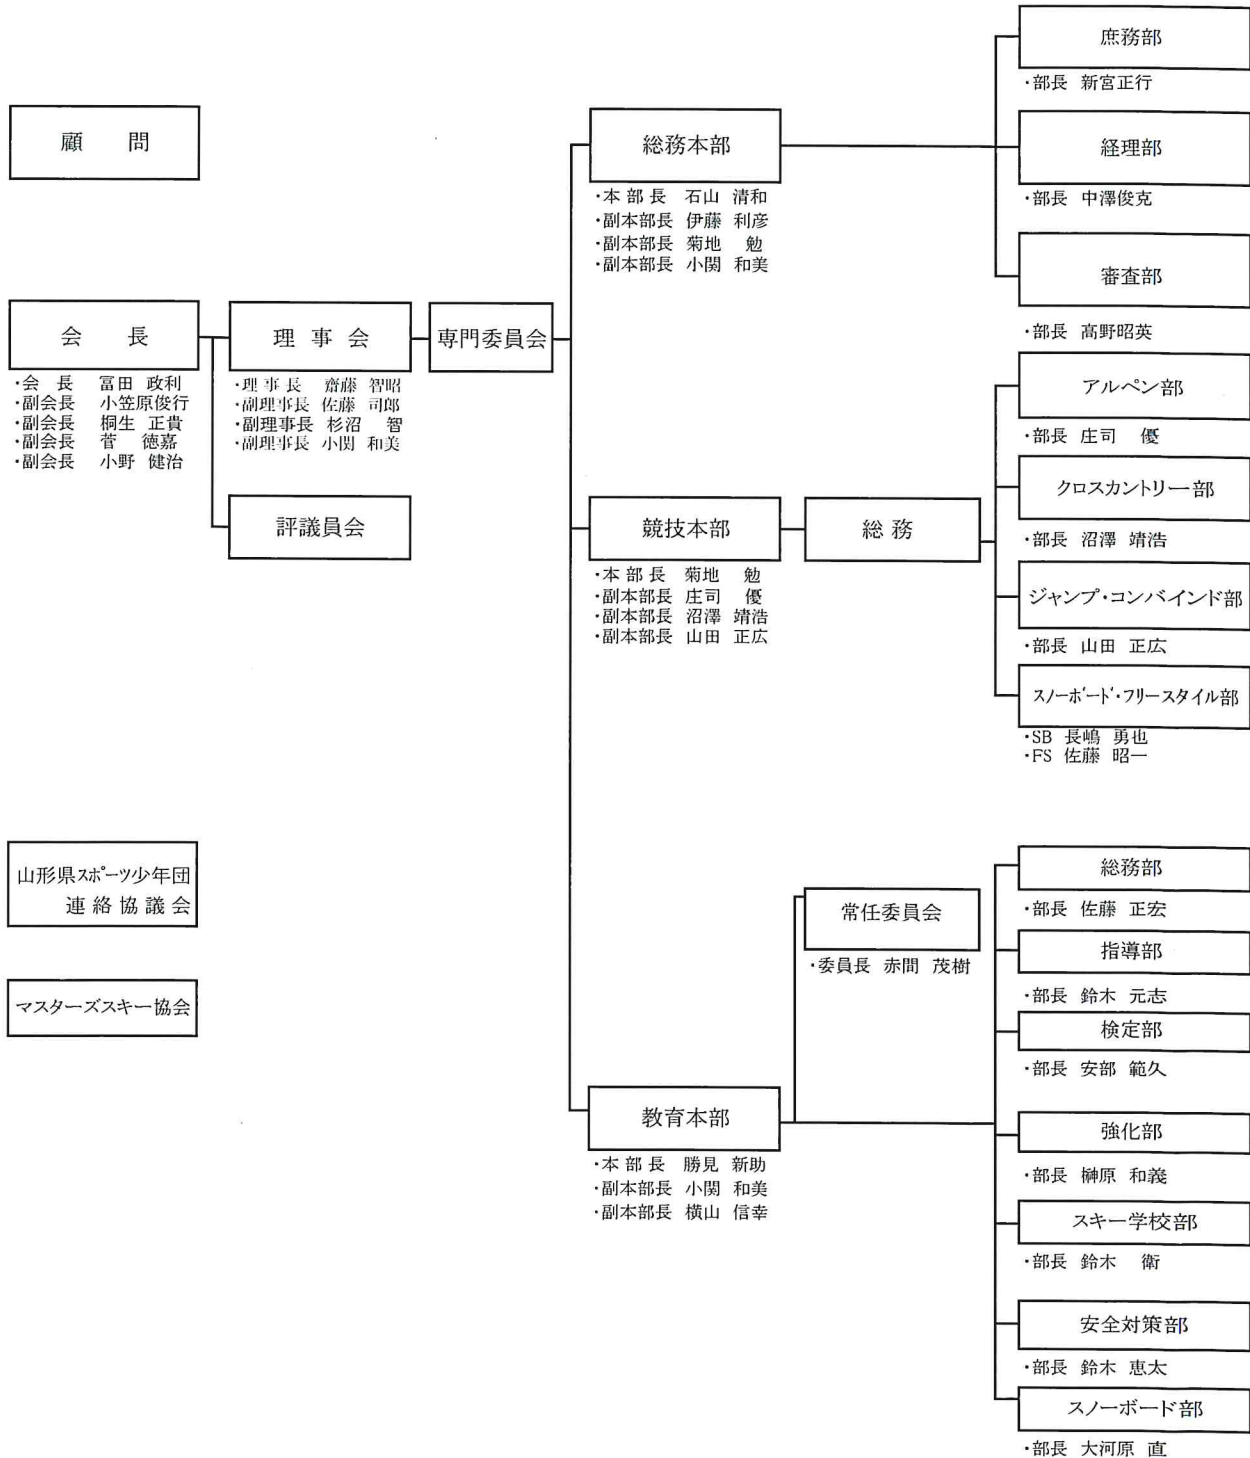

令和3年度 山形県スキー連盟組織図

○名称 山形県スキー連盟
 ○事務局所在地 山形市長苗代61番地 山形市スポーツ会館内
 電話 (023)647-5020
 FAX (023)645-4334
 ○創立年月日 昭和2年12月19日

令和3年度 山形県スキー連盟 総務本部機構図

令和3年度 山形県スキー連盟 競技本部機構図

令和3年度 山形県スキー連盟 教育本部機構図

スノーボードデモ
進藤 勝

SAJデモ

県連デモ
渡部 浩司 叶 靖長 海野 裕也
芦野 巨弥 鈴木 隆文 佐久間 欣寿
長澤 隆幸 安部 哲慎 渡部 圭介
加藤 大志郎

SAJ専門委員
鈴木 恵太

SAJスキー技術員
鈴木 衛 赤間 茂樹 横山 信幸 鈴木 元志 小野 伸也
佐藤 正宏 榊原 和義 安部 範久 横山 良平 海野 裕也
佐久間 欣寿 渡部 浩司 勝見 角弥 斉藤 巨樹 芦野 巨弥
鈴木 隆文 荘司 康之 小関 孝大

SAJパトロール技術員

SAJスノーボード技術員
進藤 正勝

県連技術員
【スキー】 高橋 誠 小関 徹 市川 清 横平 信二
菅井 賢一 遠藤 敦志 武田 秀紀 工藤 忠則 横尾 公明
堀 裕司 長澤 隆幸 石山 善則 山口 邦彦 佐々木 真
齋藤 好美 佐藤 直哉 平吹 修 落合 寛通 清水 一宏
加藤 大志郎【スノーボード】 阿部 英喜 黒坂 幹郎 須田 義昭
渡部 健太郎【パト】 柴田 陽幸 高橋 弘一