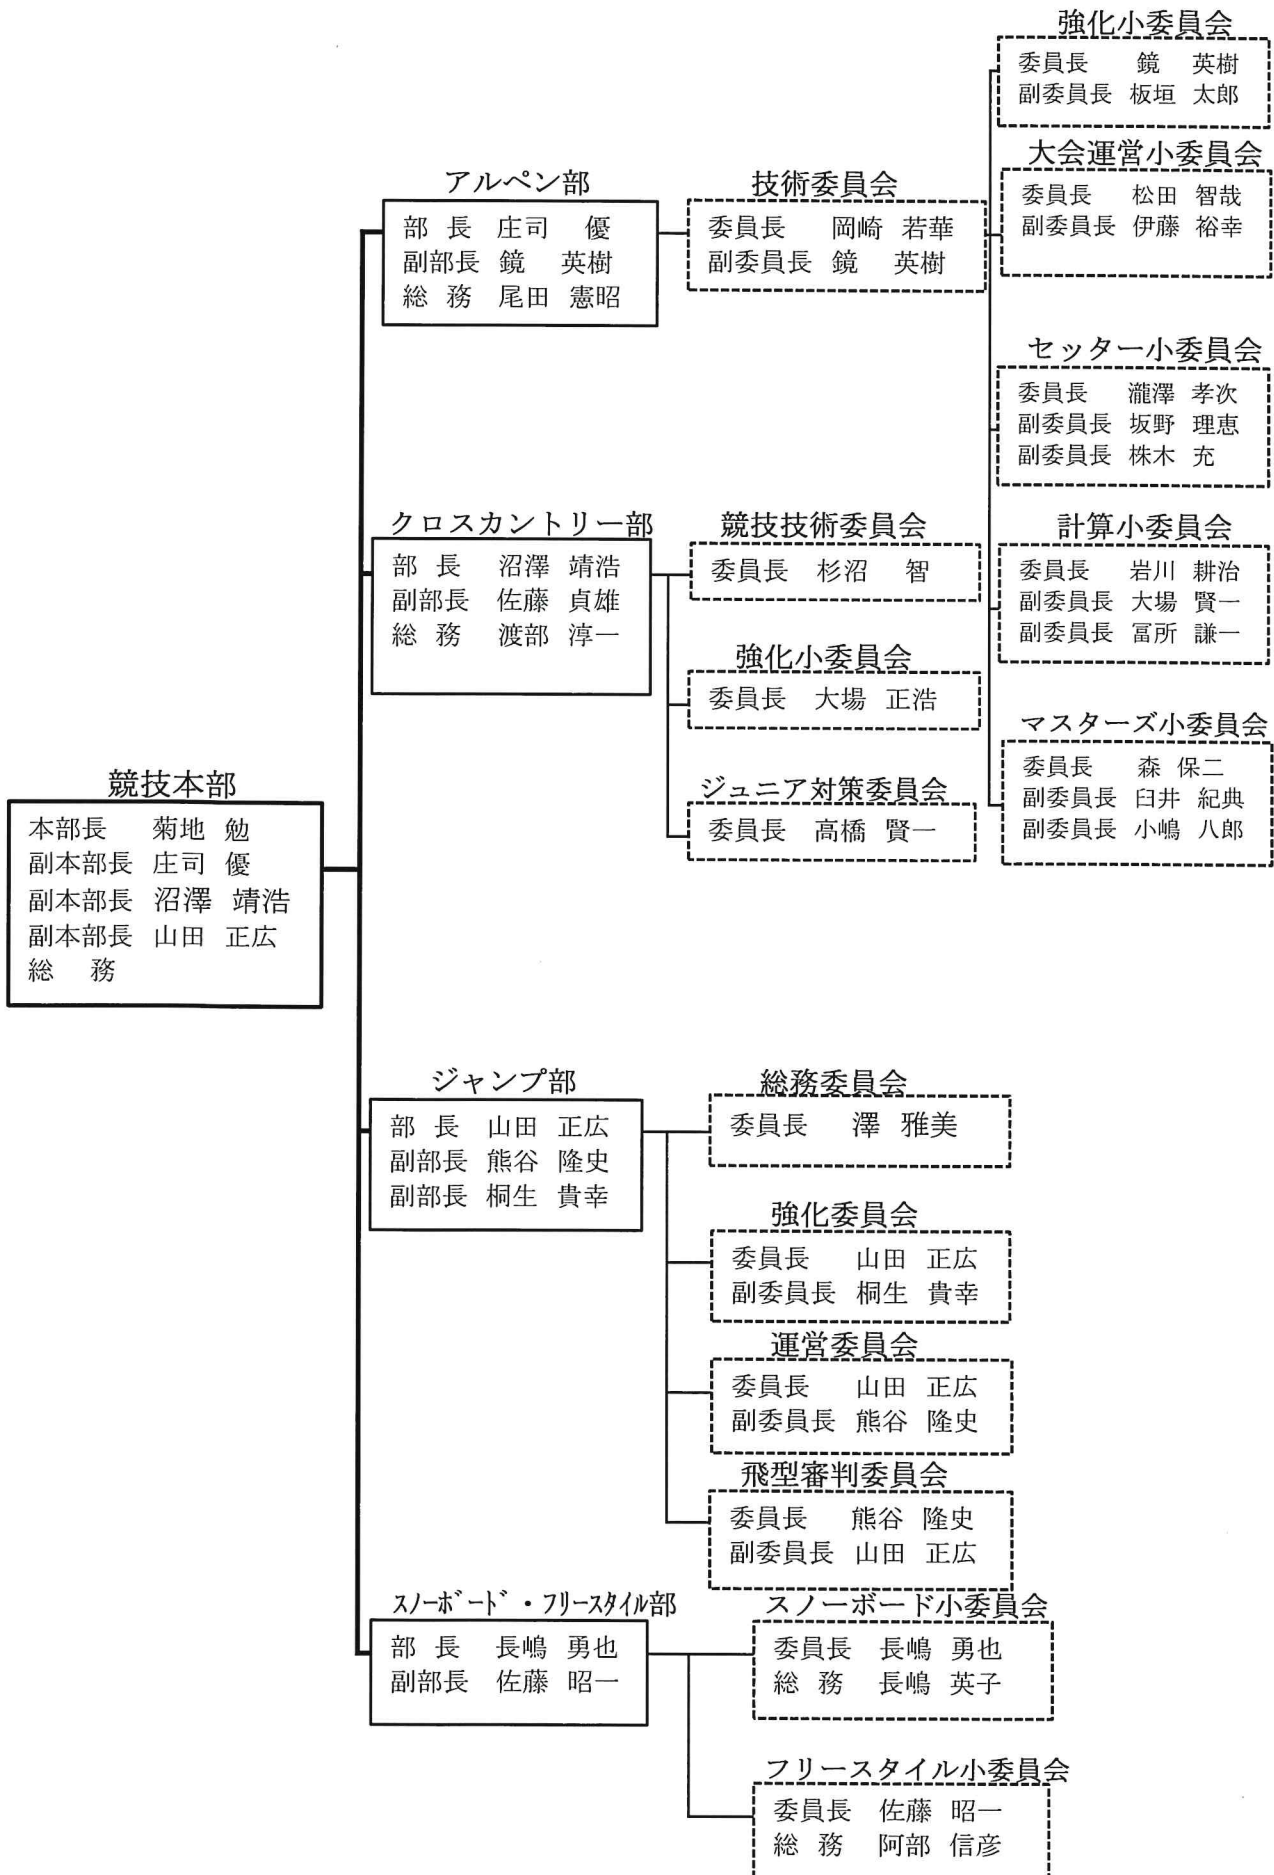

令和3年度 山形県スキー連盟組織図

○名称 山形県スキー連盟
 ○事務局所在地 山形市長苗代61番地 山形市スポーツ会館内
 電話 (023)647-5020
 FAX (023)645-4334
 ○創立年月日 昭和2年12月19日

令和3年度 山形県スキー連盟 総務本部機構図

令和3年度 山形県スキー連盟 競技本部機構図

令和3年度 山形県スキー連盟 教育本部機構図

スノーボードデモ
進藤 勝

SAJデモ