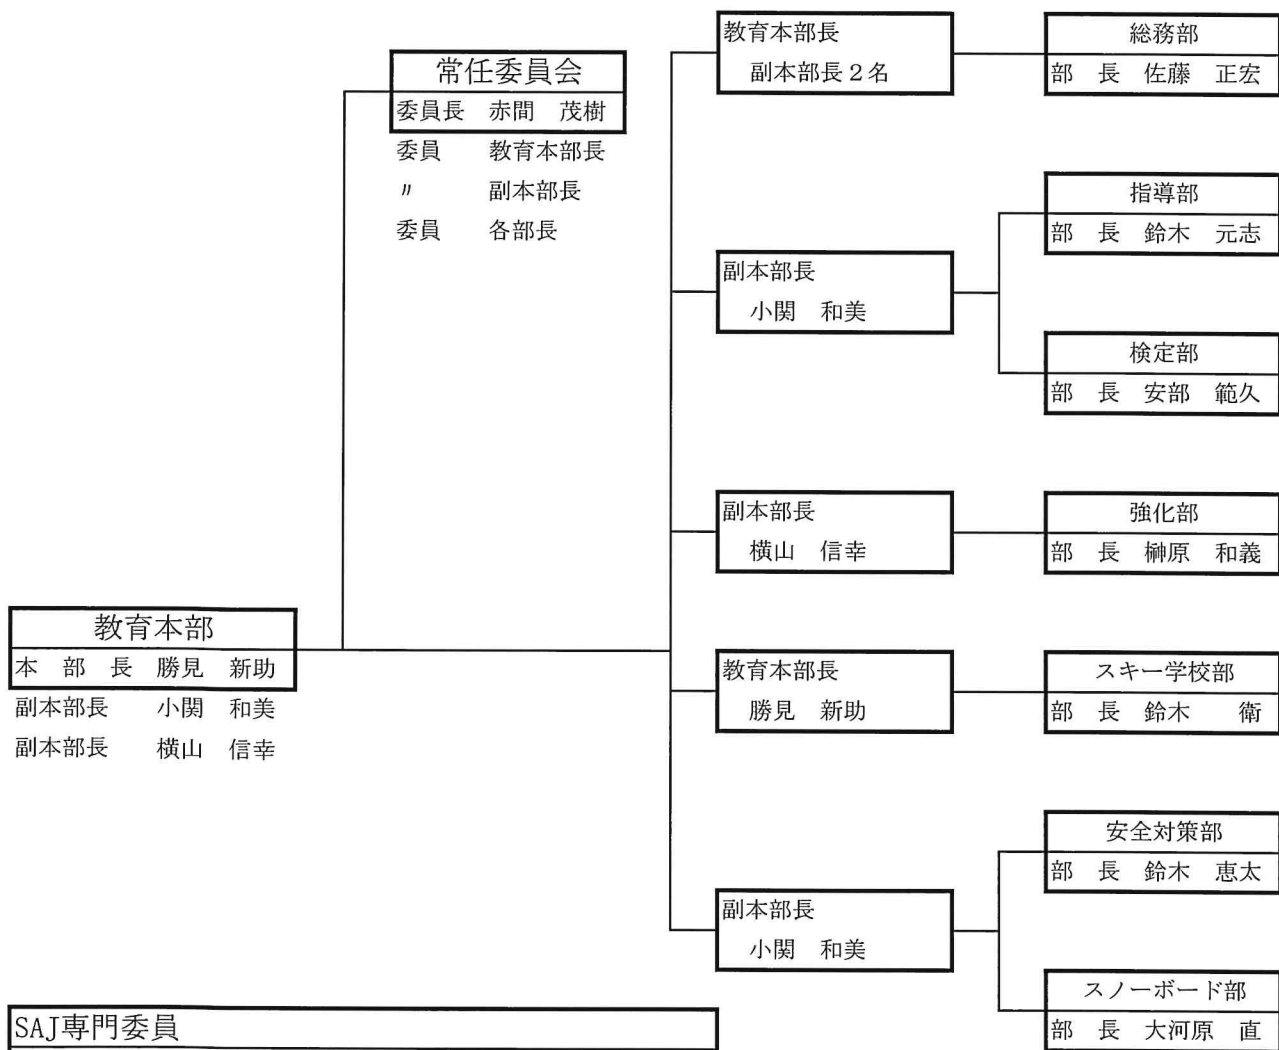

令和3年度 山形県スキー連盟組織図

○名称 山形県スキー連盟
 ○事務局所在地 山形市長苗代61番地 山形市スポーツ会館内
 電話 (023)647-5020
 FAX (023)645-4334
 ○創立年月日 昭和2年12月19日

令和3年度 山形県スキー連盟 総務本部機構図

令和3年度 山形県スキー連盟 競技本部機構図

令和3年度 山形県スキー連盟 教育本部機構図

スノーボードデモ
進藤 勝

SAJデモ