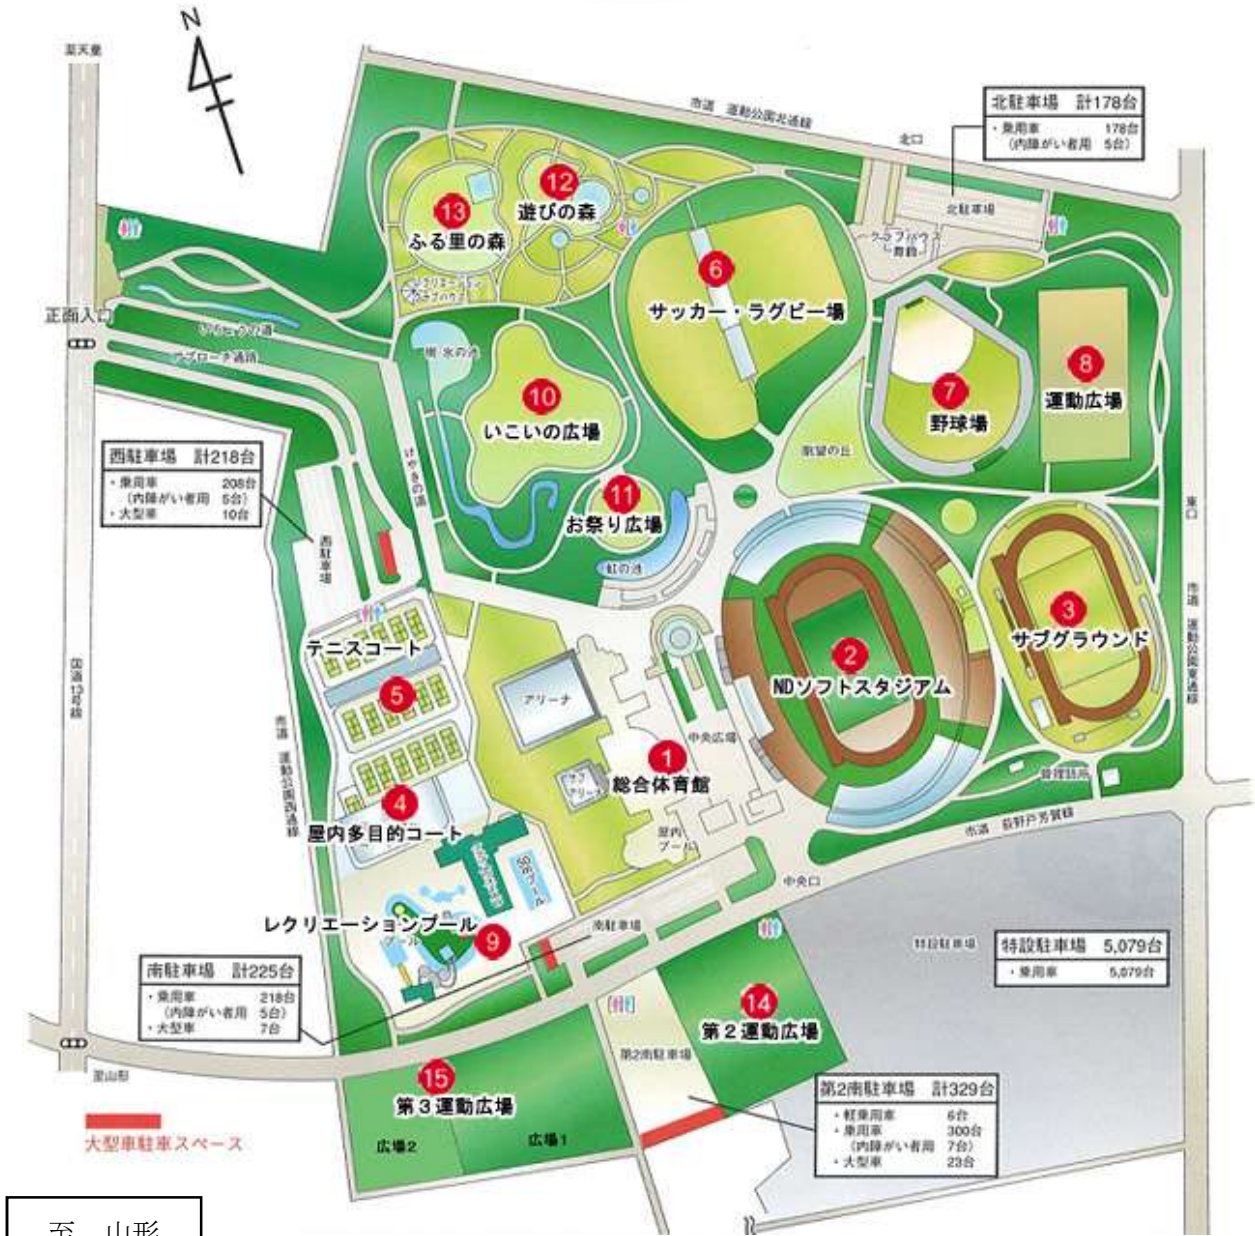

本会場：山形県総合運動公園駐車場マップ

至 天童駅

至 山形

山形市総合スポーツセンター駐車場マップ

至 天童

至 山形駅