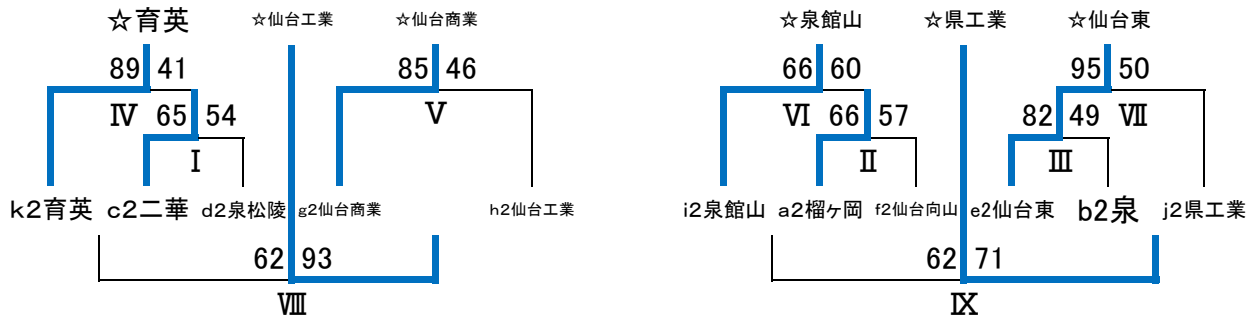

東北・仙台商業・宮城第一・常盤木学園・利府・生文大・泉・仙台三鉄・仙台南・榎ヶ岡・育英

一次トーナメント(37ゲーム)

◎順位決定・・・10月25日(月)小山のみ・10月30日(土)

【男子】

【女子】

◎代表決定(☆は県大会出場権獲得)・・・10月25日(月)小山のみ, 10月30日(土)

【男子】

県大会出場(代表決定)男子 育英、仙台東、仙台商業、泉館山、仙台工業、県工業

【女子】

県大会出場(代表決定)女子 泉、仙台三桜、仙台南、榴ヶ岡、育英

◎順位決定二次リーグ戦(12ゲーム)……10月31日(日)

男子順位決定リーグ

A1	明成〇〇	B1	学院××
A2	聖和××	B2	利府〇〇
A3	生文大×〇	B3	東北〇×

女子順位決定リーグ

A1	聖和〇〇	B1	明成〇〇
A2	尚綱学院〇×	B2	東北××
A3	仙台一××	B3	聖ウルスラ×〇

◎順位決定二次トーナメント(11ゲーム)……11月3日(水)