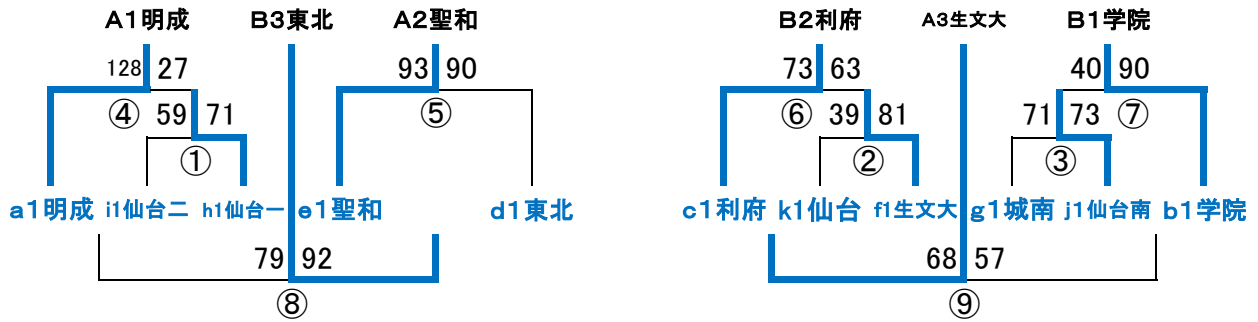

大会6日目

試合時間	11月3日(水) 青葉体育館				
	A		B		
9:00~	1	★ A1 位聖和 116	B3 聖ウルスラ 38	★ A2 位尚綱 35	B1 位明成 83
10:30~	2	★ A1 位明成 132	B2 位東北 29	★ A2 位生文大 30	B1 位利府 84
12:00~	3	最終代表決定戦 x ★ Ⅲ 勝位育英 64		Ⅳ 勝位仙台 54	
13:30~	4	★ A3 位聖和 76	B3 位学院 86	★ A3 位仙台一 58	B3 位東北 55
15:00~	5	★ 順位⑯勝位聖和 66	順位⑰勝位明成 52	★ 順位⑱勝位聖ウルスラ 43	順位⑲勝位尚綱 92
16:30~	6	★ 順位⑳勝位明成 94	順位㉑勝位利府 51	★ 順位㉒勝位東北 63	順位㉓勝位生文大 48

令和3年度宮城県高等学校新人バスケットボール大会仙塩地区予選会結果

男子(出場チーム17)

第1位 仙台大明成・第2位 利府・第3位 東北・第4位 生文大・第5位 東北学院

県大会出場チーム

聖和学園・仙台南・仙台第一・仙台南・仙台第二・仙台・育英・仙台東・仙台商業・泉館山・仙台工業・泉工業

女子(出場チーム16)

第1位 聖和学園・第2位 仙台大明成・第3位 尚綱学院・第4位 聖ウルスラ・第5位 仙台一

県大会出場チーム

東北・仙台商業・宮城第一・常盤木学園・利府・生文大・泉・仙台三鉄・仙台南・榎ヶ岡・育英

一次トーナメント(37ゲーム)

◎順位決定・・・10月25日(月)小山のみ・10月30日(土)

【男子】

【女子】

◎代表決定(☆は県大会出場権獲得)・・・10月25日(月)小山のみ, 10月30日(土)

【男子】

県大会出場(代表決定)男子 育英、仙台東、仙台商業、泉館山、仙台工業、県工業