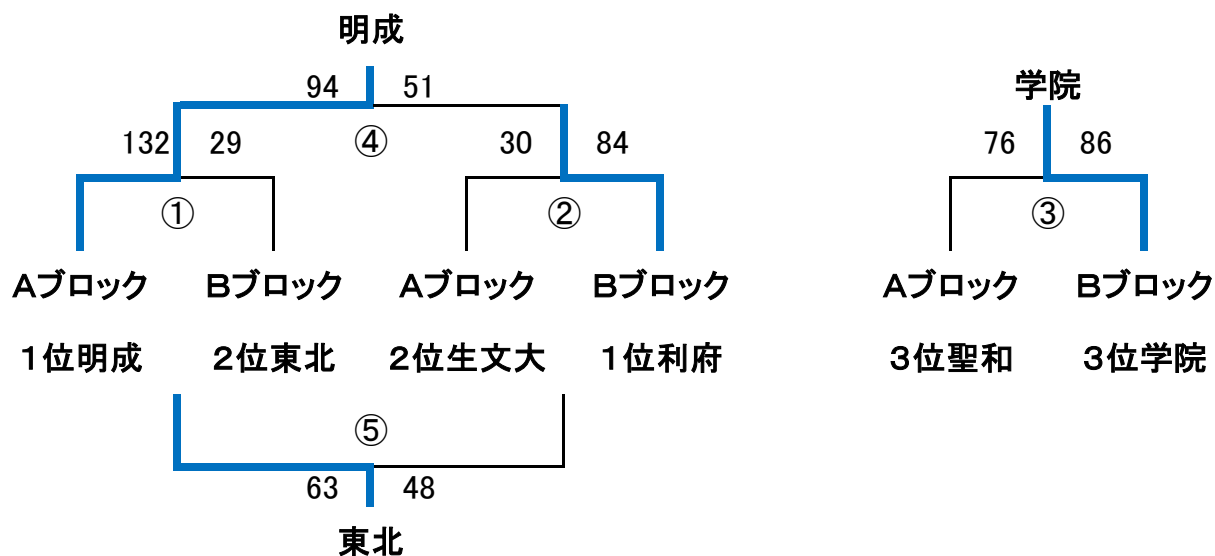

◎順位決定二次リーグ戦(12ゲーム)……10月31日(日)

男子順位決定リーグ

A1	明成〇〇	B1	学院××
A2	聖和××	B2	利府〇〇
A3	生文大×〇	B3	東北〇×

女子順位決定リーグ

A1	聖和〇〇	B1	明成〇〇
A2	尚綱学院〇×	B2	東北××
A3	仙台一××	B3	聖ウルスラ×〇

◎順位決定二次トーナメント(11ゲーム)……11月3日(水)

【男子】