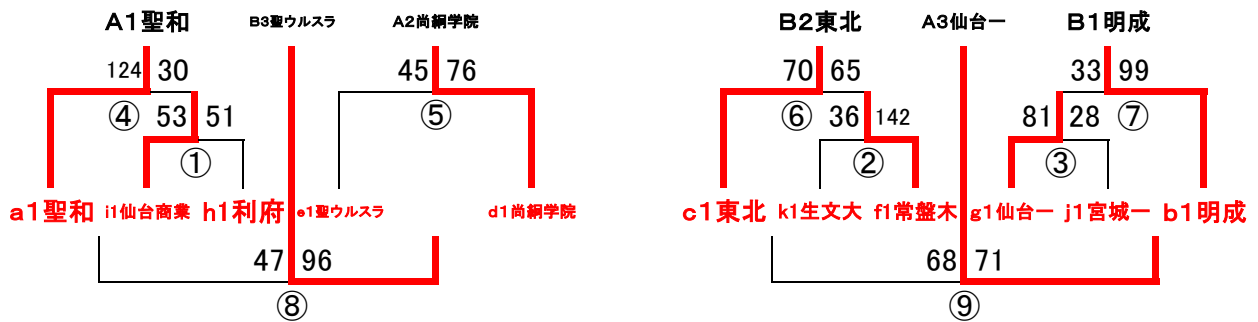

東北・仙台商業・宮城第一・常盤木学園・利府・生文大・泉・仙台三鉄・仙台南・榎ヶ岡・育英

一次トーナメント(37ゲーム)

◎順位決定・・・10月25日(月)小山のみ・10月30日(土)

【男子】

【女子】

◎代表決定(☆は県大会出場権獲得)・・・10月25日(月)小山のみ, 10月30日(土)

【男子】

県大会出場(代表決定)男子 育英、仙台東、仙台商業、泉館山、仙台工業、県工業

【女子】

県大会出場(代表決定)女子 泉、仙台三桜、仙台南、榴ヶ岡、育英

◎順位決定二次リーグ戦(12ゲーム)……10月31日(日)

男子順位決定リーグ

A1	明成〇〇	B1	学院××
A2	聖和××	B2	利府〇〇
A3	生文大×〇	B3	東北〇×

女子順位決定リーグ

A1	聖和〇〇	B1	明成〇〇
A2	尚綱学院〇×	B2	東北××
A3	仙台一××	B3	聖ウルスラ×〇

◎順位決定二次トーナメント(11ゲーム)……11月3日(水)