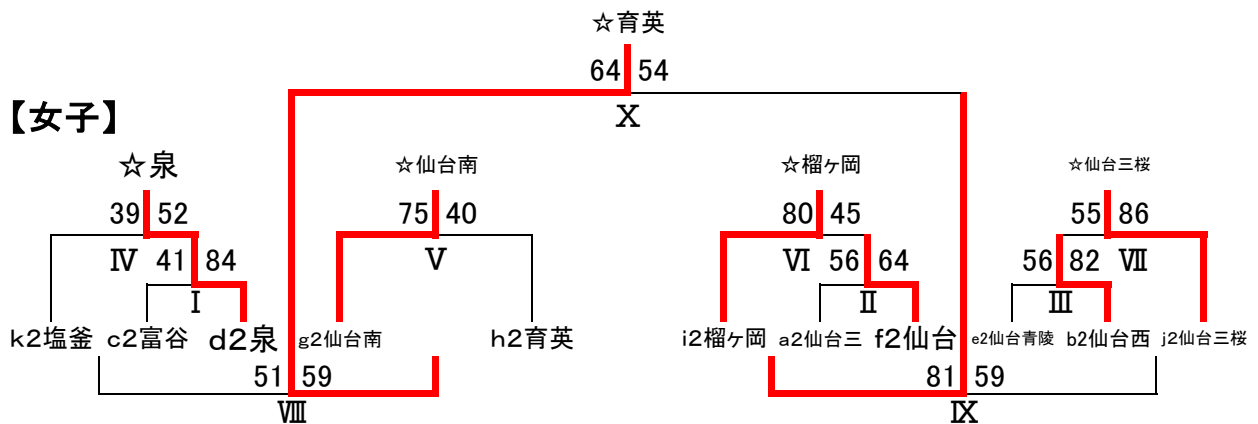

東北・仙台商業・宮城第一・常盤木学園・利府・生文大・泉・仙台三鉄・仙台南・榎ヶ岡・育英

一次トーナメント(37ゲーム)

◎順位決定・・・10月25日(月)小山のみ・10月30日(土)

【男子】

【女子】

◎代表決定(☆は県大会出場権獲得)・・・10月25日(月)小山のみ, 10月30日(土)

【男子】

県大会出場(代表決定)男子 育英、仙台東、仙台商業、泉館山、仙台工業、県工業

【女子】

県大会出場(代表決定)女子 泉、仙台三桜、仙台南、榴ヶ岡、育英

◎順位決定二次リーグ戦(12ゲーム)……10月31日(日)

男子順位決定リーグ

A1	明成〇〇	B1	学院××
A2	聖和××	B2	利府〇〇
A3	生文大×〇	B3	東北〇×

女子順位決定リーグ

A1	聖和〇〇	B1	明成〇〇
A2	尚綱学院〇×	B2	東北××
A3	仙台一××	B3	聖ウルスラ×〇

◎順位決定二次トーナメント(11ゲーム)……11月3日(水)