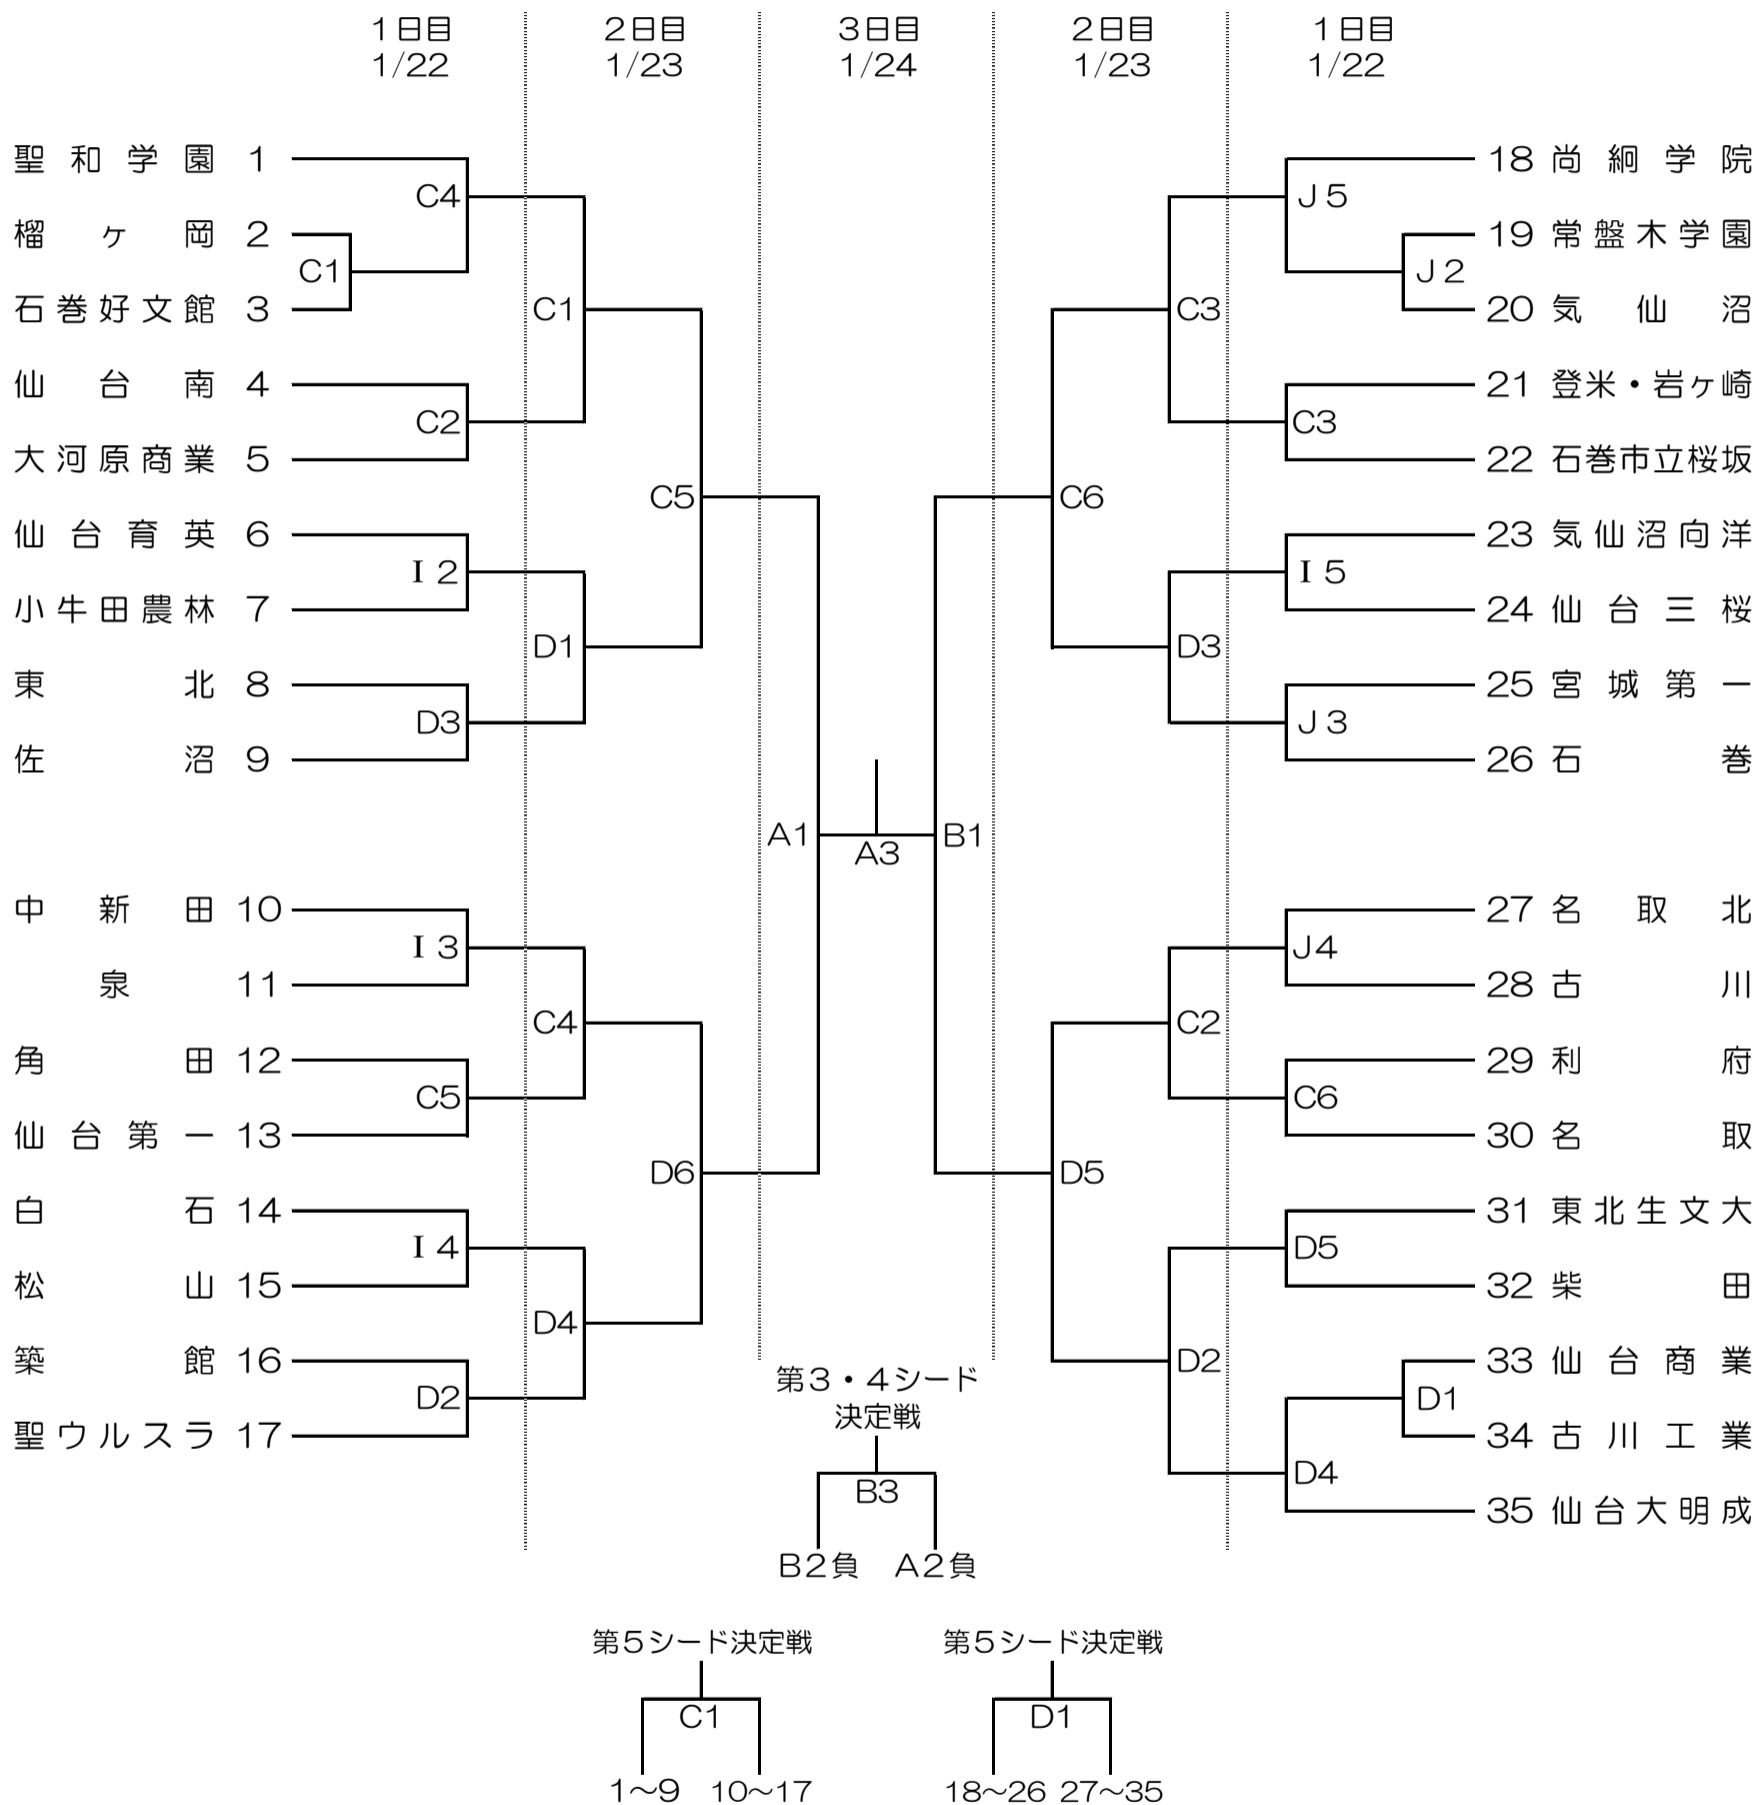

令和3年度 宮城県高等学校新人バスケットボール大会 組合せ (女子)

期 日 : 令和4年1月22日(土)~24日(月) 登米市迫体育館 (C・D)
 22日(土) 本吉総合体育館 (I・J)
 24日(月) 登米総合体育館 (A・B)

【 女 子 】

競技開始予定時間		1	2	3	4	5	6
1日目	登米市迫体育館	9:00	10:30	12:00	13:30	15:00	16:30
	本吉総合体育館	会場準備	10:30	12:00	13:30	15:00	
2日目		9:00	10:30	12:00	13:30	15:00	16:30
3日目		9:30	11:00	12:30	14:00	閉会式	