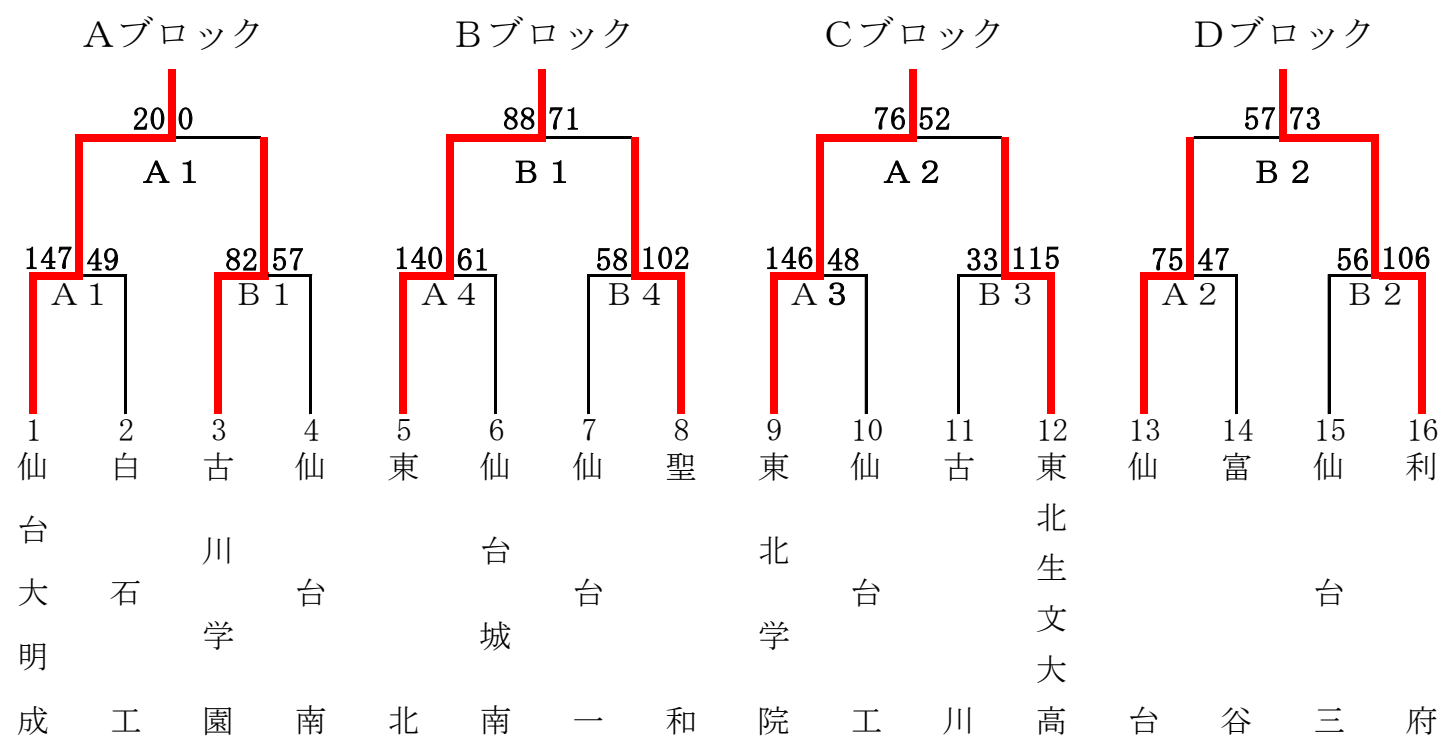

**第44回宮城県高等学校バスケットボール選手権大会
兼 第75回全国高等学校バスケットボール選手権大会宮城県予選本大会**

【男子勝ち上がり】

10月15日(土) 登米総合体育館 (A・B) 各ブロックのトーナメント1回戦
 10月16日(日) 登米総合体育館 (A・B) 各ブロック決勝, 各ブロック1位の4チームによるリーグ戦
 10月17日(月) 登米総合体育館 (A・B) 各ブロック1位の4チームによるリーグ戦