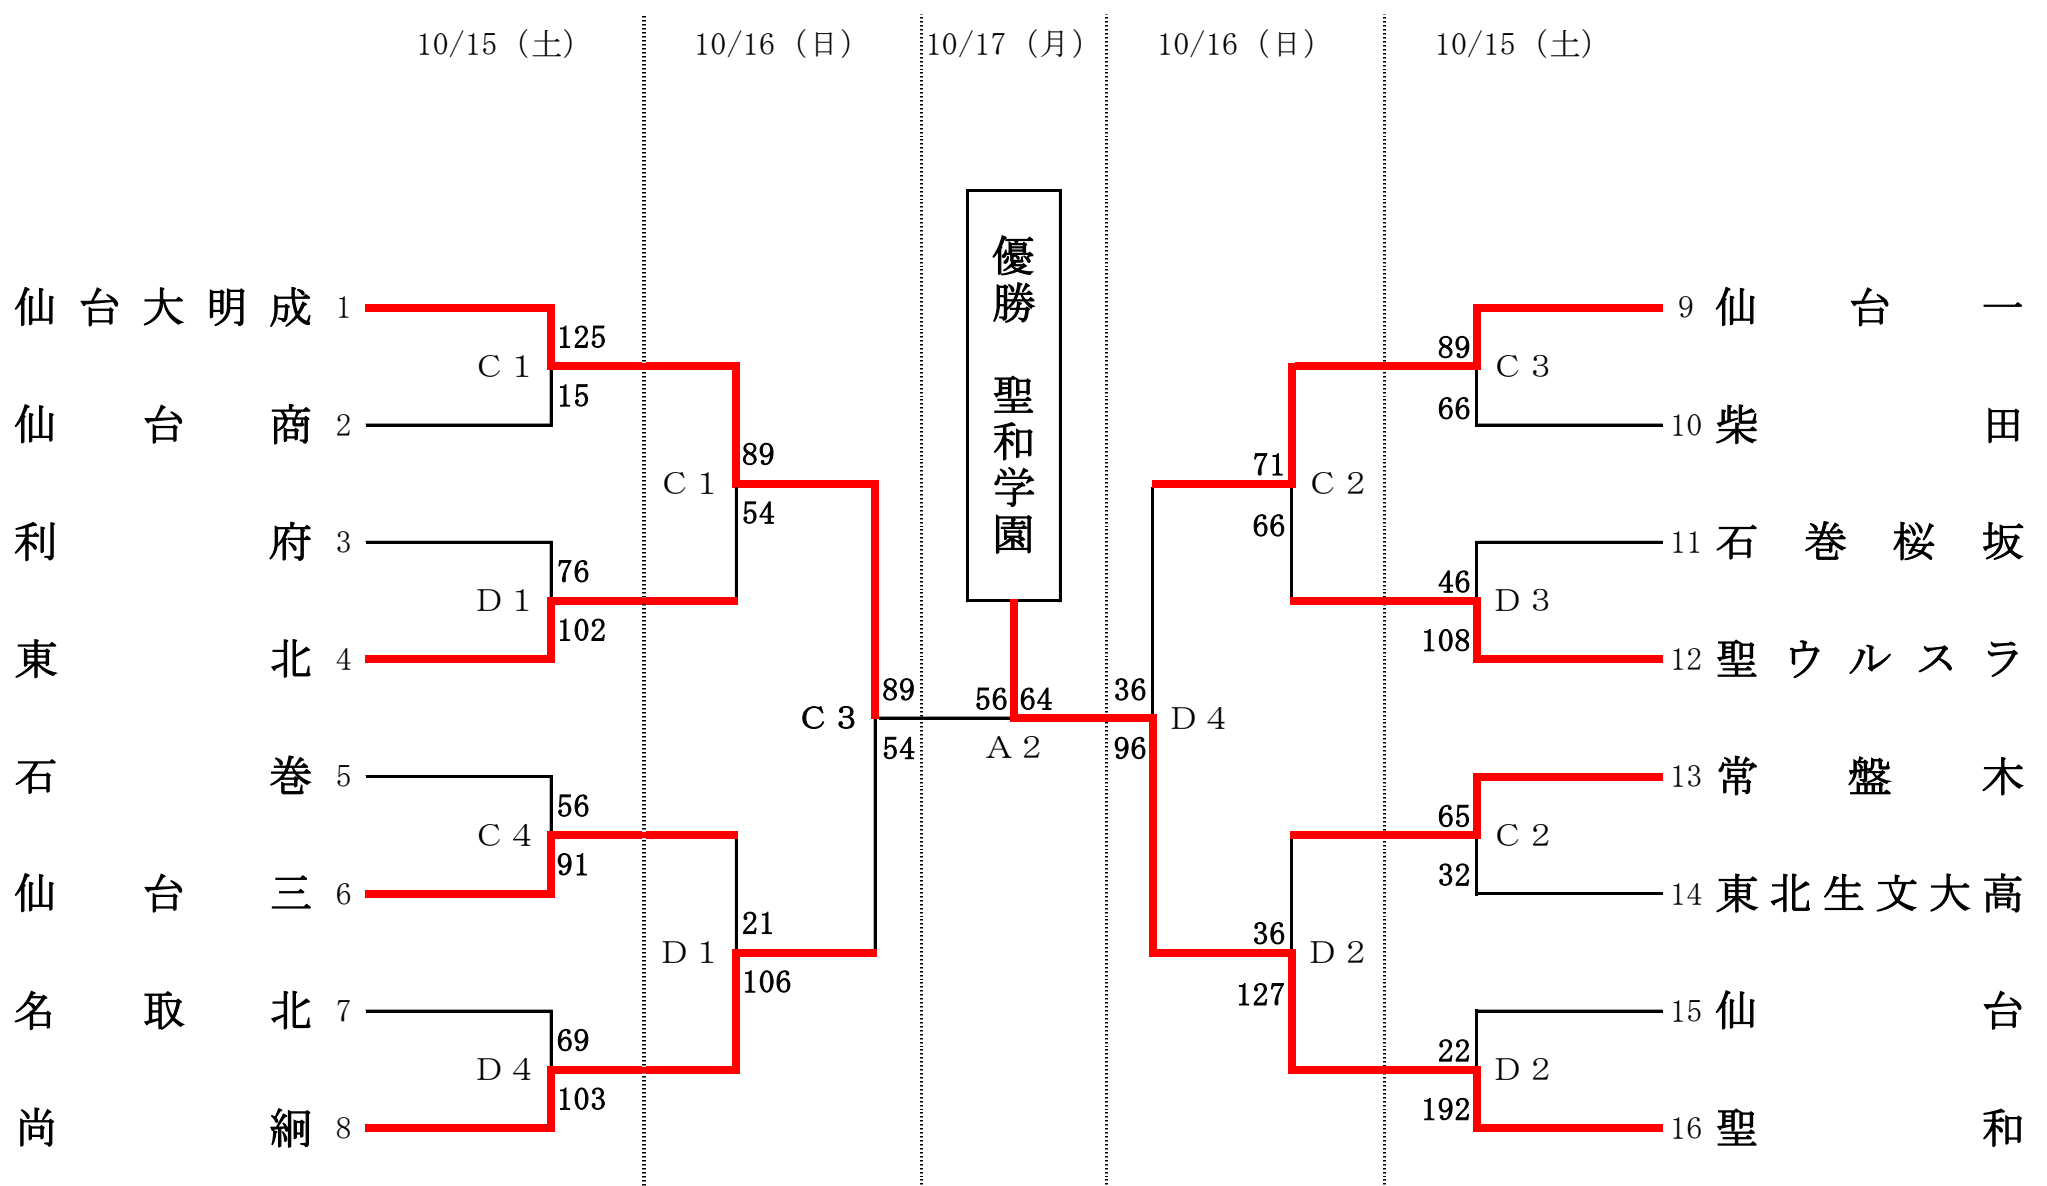

第44回宮城県高等学校バスケットボール選手権大会
兼 第75回全国高等学校バスケットボール選手権大会宮城県予選本大会

【女子勝ち上がり】

10月15日(土) 中田総合体育館 (C・D) トーナメント1回戦
10月16日(日) 中田総合体育館 (C・D) トーナメント2回戦, 準決勝
10月17日(月) 登米総合体育館 (A・B) 決勝

優勝 聖和学園高等学校
第2位 仙台大学附属明成高等学校
第3位 宮城県仙台第一高等学校
第3位 尚綱学院高等学校