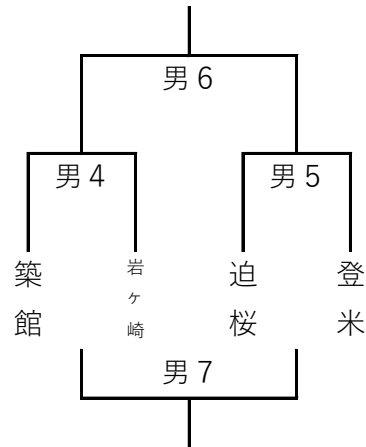

令和4年 宮城県高等学校バスケットボール新人大会登米栗原地区予選

会場：登米総合体育館

【男子】

Aリーグ

	佐沼	登米総産	一迫商業
佐沼		男1	男2
登米総産			男3
一迫商業			

Bリーグ

順位決定

男子12試合

【女子】

	佐沼	登米	迫桜	登米総産
佐沼		女1	女2	女4
登米			女3	女5
迫桜				女6
登米総産				

女子6試合

10月28日(金) Aコート Bコート

1	9:30~11:00	男2	男4
2	11:00~12:30	女4	女3
3	12:30~14:00	男3	男5
4	14:00~15:30		

10月29日(土) Aコート Bコート

1	9:30~11:00	女2	女5
2	11:00~12:30	男1	
3	12:30~14:00	男6	男7
4	14:00~15:30		

10月30日(日) Aコート Bコート

1	9:30~11:00	男8	男9
2	11:00~12:30	女6	
3	12:30~14:00	女1	男12
4	14:00~15:30	男11	男10

計18試合