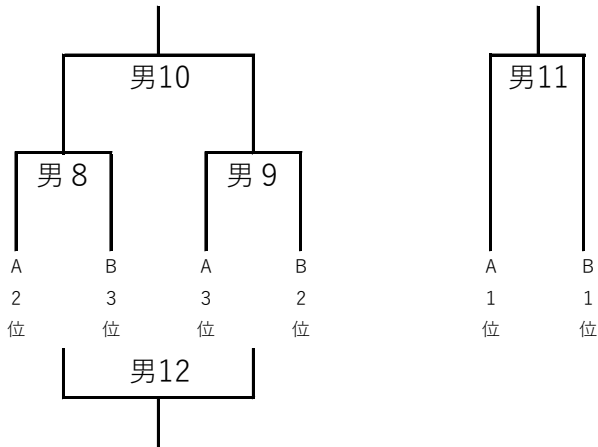

令和4年 宮城県高等学校バスケットボール新人大会登米栗原地区予選

会場：登米総合体育館

【男子】

Aリーグ

	佐沼	登米総産	一迫商業
佐沼		男1	男2
登米総産			男3
一迫商業			

Bリーグ

順位決定

男子12試合

【女子】

	佐沼	登米	迫桜	登米総産
佐沼		女1	女2	女4
登米			女3	女5
迫桜				女6
登米総産				

女子6試合

10月28日(金) Aコート Bコート

1	9:30~11:00	男2	男4
2	11:00~12:30	女4	女3
3	12:30~14:00	男3	男5
4	14:00~15:30		

10月29日(土) Aコート Bコート

1	9:30~11:00	女2	女5
2	11:00~12:30	男1	
3	12:30~14:00	男6	男7
4	14:00~15:30		

10月30日(日) Aコート Bコート

1	9:30~11:00	男8	男9
2	11:00~12:30	女6	
3	12:30~14:00	女1	男12
4	14:00~15:30	男11	男10

計18試合