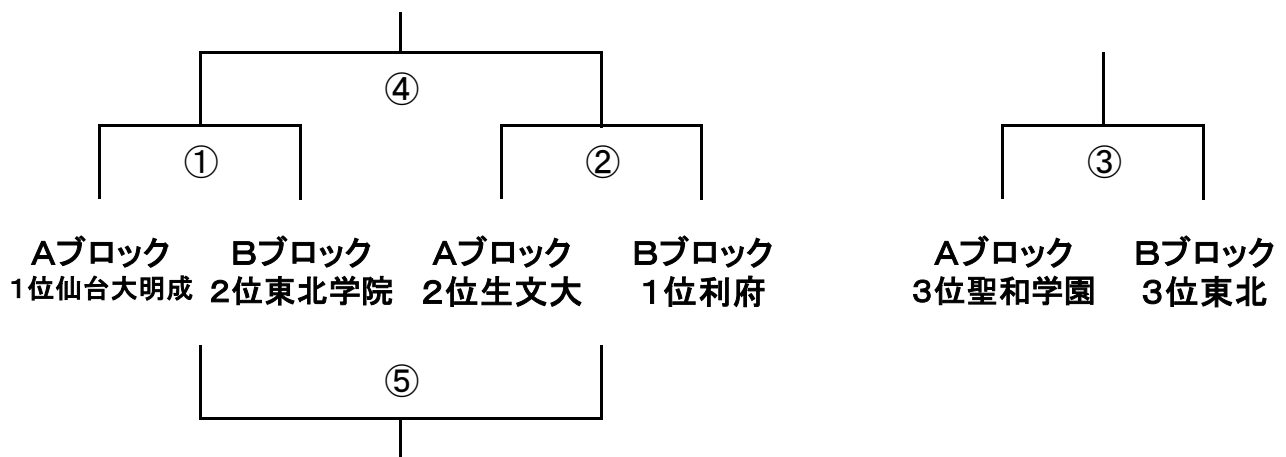

◎順位決定二次リーグ戦(12ゲーム)……11月5日(日)

男子順位決定リーグ

A1	仙台大明成○	B1	利府○○
A2	聖和学園××	B2	東北学院○×
A3	生文大×○	B3	東北××

女子順位決定リーグ

A1	聖和学園○○	B1	仙台大明成○
A2	東北××	B2	尚綱学院○×
A3	常盤木×○	B3	仙台一××

◎順位決定二次トーナメント(10ゲーム)……11月8日(水)

【男子】

【女子】