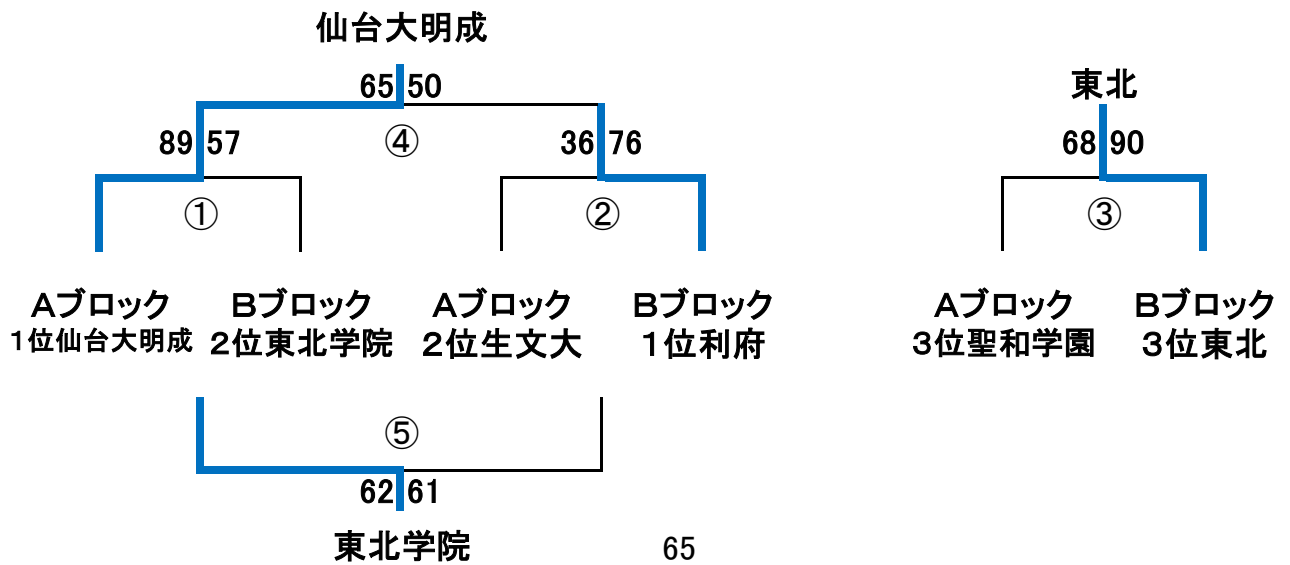

◎順位決定二次リーグ戦(12ゲーム)……11月5日(日)

男子順位決定リーグ

A1	仙台大明成○	B1	利府○○
A2	聖和学園××	B2	東北学院○×
A3	生文大×○	B3	東北××

女子順位決定リーグ

A1	聖和学園○○	B1	仙台大明成○
A2	東北××	B2	尚綱学院○×
A3	常盤木×○	B3	仙台一××

◎順位決定二次トーナメント(10ゲーム)……11月8日(水)

【男子】

【女子】