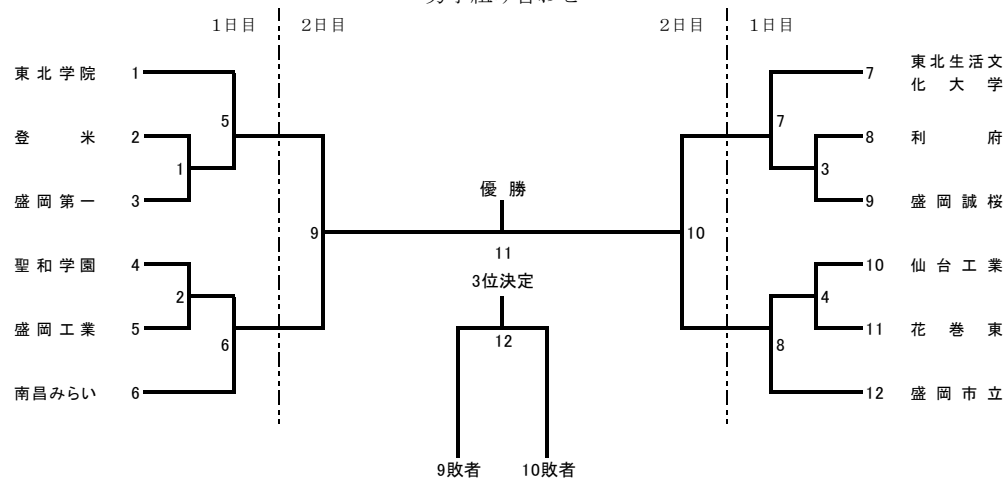

第74回 岩手・宮城対県選抜バスケットボール大会 組合せ表

2025/1/27

順位	男 子		女 子	
	岩手県	宮城県	岩手県	宮城県
1位	盛岡市立	東北学院	水沢	聖ウルスラ学院英智
2位	南昌みらい	東北生活文化大学	一関修紅	利府
3位	盛岡誠桜	聖和学園	専修大北上	東北
4位	盛岡工業	利府	花巻東	常盤木学園
5位	花巻東	登米	盛岡第三	古川工業
6位	盛岡第一	仙台工業	水沢第一	仙台育英

男子組み合わせ

女子組み合わせ