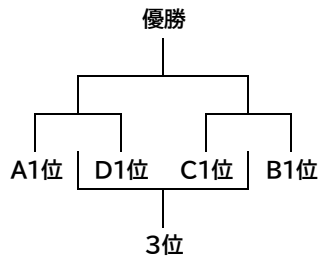

## 第75回宮城県高等学校総合体育大会バスケットボール競技大崎・栗原地区予選

○男子組合せ(20G)

A	古川学園	黒川	小牛田農林	
B	古川工業	古川黎明	松山	
C	築館	迫桜	合同	
D	古川	中新田	加美農業	涌谷

○女子組合せ(15G)

A	小牛田農林	加美農業	築館
B	古川	大崎中央	合同
C	中新田	古川黎明	迫桜

〈予選トーナメント〉

〈決勝トーナメント〉

〈2位トーナメント〉

〈3位トーナメント〉

〈県大会最終代表決定戦〉

〈決勝リーグ〉

	A1位	B1位	C1位
A1位			
B1位			
C1位			

〈県大会代表決定リーグ〉

	C2位	B2位	A2位
C2位			
B2位			
A2位			

※予選は各ブロック総当たりのリーグ戦とする。  
 ⇒1位チームは県大会出場権獲得及び決勝リーグ進出、  
 2位チームは県大会代表決定リーグへ進出する。  
 勝敗が同じの場合は、得失点差により決定する。  
 それでも決まらない場合は得点率により決定する。