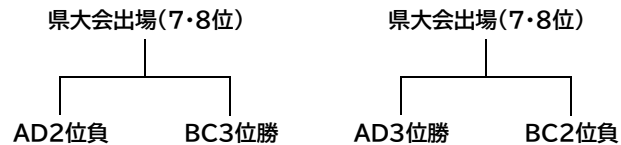

## 第75回宮城県高等学校総合体育大会バスケットボール競技大崎・栗原地区予選

○男子組合せ(20G)

A	古川学園	黒川	小牛田農林	
B	古川工業	古川黎明	松山	
C	築館	迫桜	合同	
D	古川	中新田	加美農業	涌谷

○女子組合せ(15G)

A	小牛田農林	加美農業	築館
B	古川	大崎中央	合同
C	中新田	古川黎明	迫桜

〈予選トーナメント〉

〈決勝トーナメント〉

〈2位トーナメント〉

〈3位トーナメント〉

〈県大会最終代表決定戦〉

〈決勝リーグ〉

	A1位	B1位	C1位
A1位			
B1位			
C1位			

〈県大会代表決定リーグ〉

	C2位	B2位	A2位
C2位			
B2位			
A2位			

※予選は各ブロック総当たりのリーグ戦とする。  
 ⇒1位チームは県大会出場権獲得及び決勝リーグ進出、  
 2位チームは県大会代表決定リーグへ進出する。  
 勝敗が同じの場合は、得失点差により決定する。  
 それでも決まらない場合は得点率により決定する。