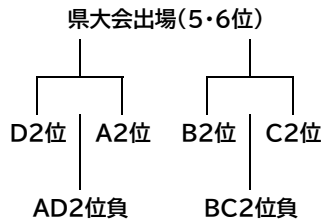

## 第75回宮城県高等学校総合体育大会バスケットボール競技大崎・栗原地区予選

○男子組合せ(20G)

A	古川学園	黒川	小牛田農林	
B	古川工業	古川黎明	松山	
C	築館	迫桜	合同	
D	古川	中新田	加美農業	涌谷

○女子組合せ(15G)

A	小牛田農林	加美農業	築館
B	古川	大崎中央	合同
C	中新田	古川黎明	迫桜

〈予選トーナメント〉

〈決勝トーナメント〉

〈2位トーナメント〉

〈3位トーナメント〉

〈県大会最終代表決定戦〉

〈決勝リーグ〉

	A1位	B1位	C1位
A1位			
B1位			
C1位			

〈県大会代表決定リーグ〉

	C2位	B2位	A2位
C2位			
B2位			
A2位			

※予選は各ブロック総当たりのリーグ戦とする。  
 ⇒1位チームは県大会出場権獲得及び決勝リーグ進出、  
 2位チームは県大会代表決定リーグへ進出する。  
 勝敗が同じの場合は、得失点差により決定する。  
 それでも決まらない場合は得点率により決定する。