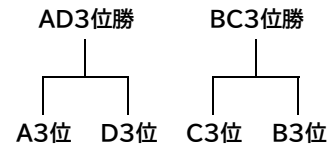

## 第75回宮城県高等学校総合体育大会バスケットボール競技大崎・栗原地区予選

○男子組合せ(20G)

A	古川学園	黒川	小牛田農林	
B	古川工業	古川黎明	松山	
C	築館	迫桜	合同	
D	古川	中新田	加美農業	涌谷

○女子組合せ(15G)

A	小牛田農林	加美農業	築館
B	古川	大崎中央	合同
C	中新田	古川黎明	迫桜

〈予選トーナメント〉

〈決勝トーナメント〉

〈2位トーナメント〉

〈3位トーナメント〉

〈県大会最終代表決定戦〉

〈決勝リーグ〉

	A1位	B1位	C1位
A1位			
B1位			
C1位			

〈県大会代表決定リーグ〉

	C2位	B2位	A2位
C2位			
B2位			
A2位			

※予選は各ブロック総当たりのリーグ戦とする。  
 ⇒1位チームは県大会出場権獲得及び決勝リーグ進出、  
 2位チームは県大会代表決定リーグへ進出する。  
 勝敗が同じの場合は、得失点差により決定する。  
 それでも決まらない場合は得点率により決定する。