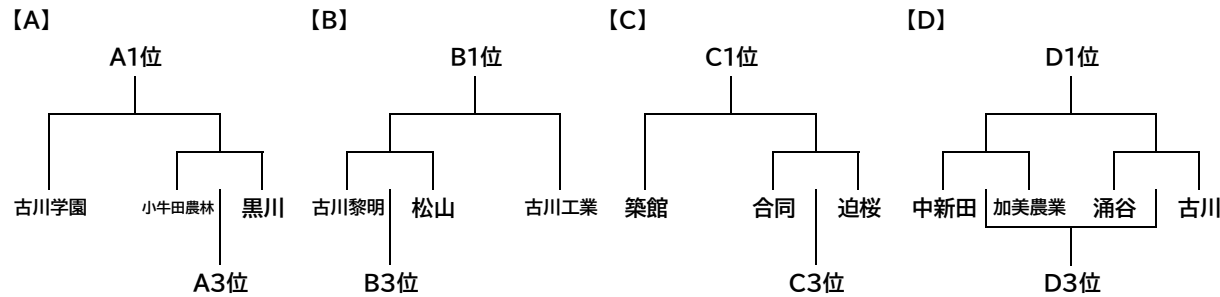

## 第75回宮城県高等学校総合体育大会バスケットボール競技大崎・栗原地区予選

○男子組合せ(20G)

A	古川学園	黒川	小牛田農林	
B	古川工業	古川黎明	松山	
C	築館	迫桜	合同	
D	古川	中新田	加美農業	涌谷

○女子組合せ(15G)

A	小牛田農林	加美農業	築館
B	古川	大崎中央	合同
C	中新田	古川黎明	迫桜

〈予選トーナメント〉

〈決勝トーナメント〉

〈2位トーナメント〉

〈3位トーナメント〉

〈県大会最終代表決定戦〉

〈決勝リーグ〉

	A1位	B1位	C1位
A1位			
B1位			
C1位			

〈県大会代表決定リーグ〉

	C2位	B2位	A2位
C2位			
B2位			
A2位			

※予選は各ブロック総当たりのリーグ戦とする。  
 ⇒1位チームは県大会出場権獲得及び決勝リーグ進出、  
 2位チームは県大会代表決定リーグへ進出する。  
 勝敗が同じの場合は、得失点差により決定する。  
 それでも決まらない場合は得点率により決定する。