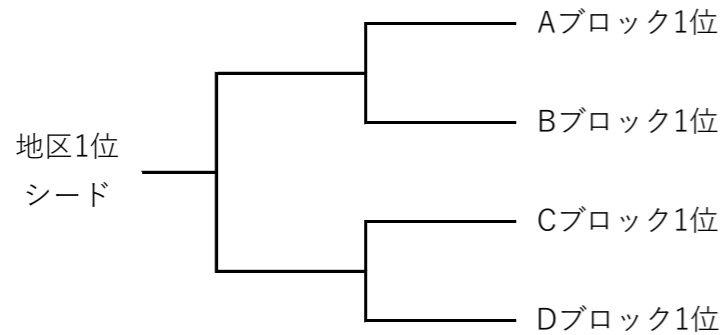

令和8年度 宮城県高等学校体育連盟総合体育大会バスケットボール競技 石巻登米本吉地区予選大会 組合せ

出場チーム

石巻工業、石巻、宮城水産、石巻西、石巻好文館、石巻商業、石巻北、ウェルネス、佐沼、登米総産、気仙沼向洋、気仙沼

12チーム

※登米高校はR7県新人大会ベスト8のため推薦

男子予選リーグ

Aブロック	1	石巻工業	8	石巻好文館	12	ウェルネス
Bブロック	4	石巻	5	登米総産	9	石巻西
Cブロック	3	佐沼	6	気仙沼向洋	10	宮城水産
Dブロック	2	気仙沼	7	石巻北	11	石巻商業

地区1位シード決定トーナメント