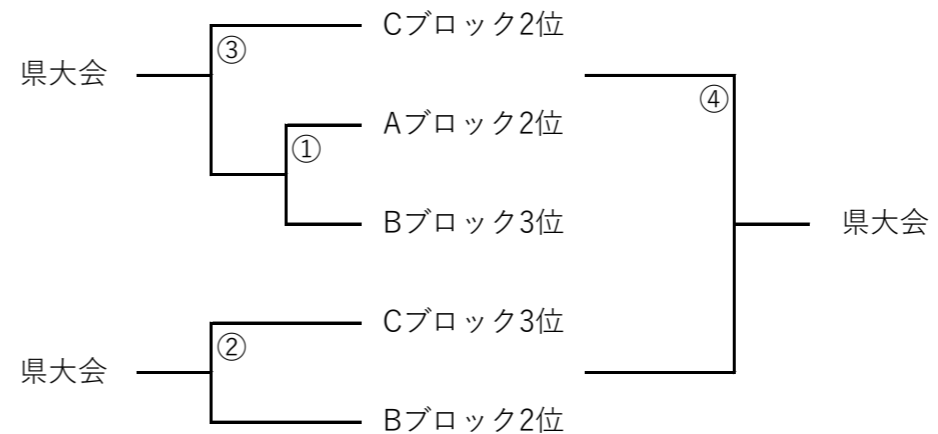

地区1位シード決定トーナメント

男子代表決定戦

出場チーム

石巻、石巻好文館、石巻商業、佐沼、登米総産、気仙沼向洋、気仙沼、合同(石巻北、桜坂、ウェルネス、登米)

8チーム

女子予選リーグ

Aブロック	1	石巻	6	登米総産		
Bブロック	3	佐沼	4	気仙沼	7	好文館
Cブロック	2	気仙沼向洋	5	石巻商業	8	合同

女子決勝リーグ

	A1位	B1位	C1位	結果
Aブロック1位				
Bブロック1位				
Cブロック1位				

女子代表決定トーナメント

1日目			とよま蔵ジウム		登米高校	
			Aコート (ステージ側)	Bコート (入り口側)	Cコート (ステージ側)	Dコート (入り口側)
1	9:00	対戦 TO	石巻工業 ウェルネス 好文館	石巻 石巻西 登総産	佐沼 宮城水産 気仙沼向洋	気仙沼 石巻商業 石巻北
2	10:30	対戦 TO	石巻 登総産 石巻工業(男)	佐沼 好文館 気仙沼	気仙沼向洋 合同 石巻商業	
3	12:00	対戦 TO	ウェルネス 好文館 石巻(女)	石巻西 登総産 石巻	宮城水産 気仙沼向洋 佐沼	石巻商業 石巻北 気仙沼
4	13:30	対戦 TO		好文館 気仙沼 佐沼	合同 石巻商業 気仙沼向洋	
2日目			とよま蔵ジウム		登米高校	
			Aコート (ステージ側)	Bコート (入り口側)	Cコート (ステージ側)	Dコート (入り口側)
1	9:00	対戦 TO	好文館 石巻工業 ウェルネス	石巻 登総産 石巻西	佐沼 気仙沼向洋 宮城水産	気仙沼 石巻北 石巻商業
2	10:30	対戦 TO	石巻商業 気仙沼向洋 合同	気仙沼 佐沼 好文館		
3	12:00	対戦 TO	男A1位 男B1位 1試合目負け		男C1位 男D1位 1試合目負け	
4	13:30	対戦 TO	女A1位 女B1位 女C1位	女B3位 女A2位 女C2位		
3日目			とよま蔵ジウム		※女B4ゲームは女A2、女B2の負け同士	
			Aコート (ステージ側)	Bコート (入り口側)		
1	9:00	対戦 TO	女C1位 女B1位 女A1位			
2	10:30	対戦 TO	女B2位 女C3位 男AB1位	女①勝 女C2位 男CD1位		
3	12:00	対戦 TO	男A2位 男B2位 女A2試合目勝	男C2位 男D2位 女B2試合目勝		
4	13:30	対戦 TO	女A1位 女C1位 女B1位	女A2負 女B2負 男B3試合目勝		
5	15:00	対戦 TO	AB1位 CD1位 男A3試合目勝			