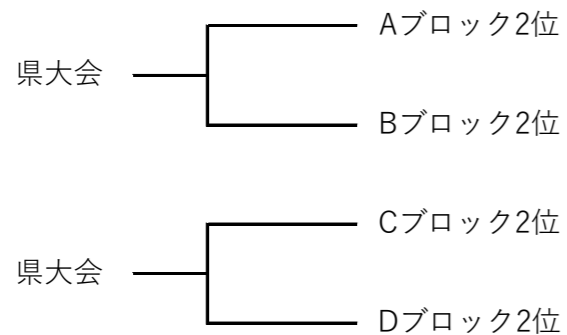

令和8年度 宮城県高等学校体育連盟総合体育大会バスケットボール競技 石巻登米本吉地区予選大会 組合せ

出場チーム

石巻工業、石巻、宮城水産、石巻西、石巻好文館、石巻商業、石巻北、ウェルネス、佐沼、登米総産、気仙沼向洋、気仙沼

12チーム

※登米高校はR7県新人大会ベスト8のため推薦

男子予選リーグ

Aブロック	1	石巻工業	8	石巻好文館	12	ウェルネス
Bブロック	4	石巻	5	登米総産	9	石巻西
Cブロック	3	佐沼	6	気仙沼向洋	10	宮城水産
Dブロック	2	気仙沼	7	石巻北	11	石巻商業

地区1位シード決定トーナメント

男子代表決定戦

出場チーム

石巻、石巻好文館、石巻商業、佐沼、登米総産、気仙沼向洋、気仙沼、合同(石巻北、桜坂、ウェルネス、登米)

8チーム

女子予選リーグ

Aブロック	1	石巻	6	登米総産		
Bブロック	3	佐沼	4	気仙沼	7	好文館
Cブロック	2	気仙沼向洋	5	石巻商業	8	合同

女子決勝リーグ

	A1位	B1位	C1位	結果
Aブロック1位				
Bブロック1位				
Cブロック1位				

女子代表決定トーナメント