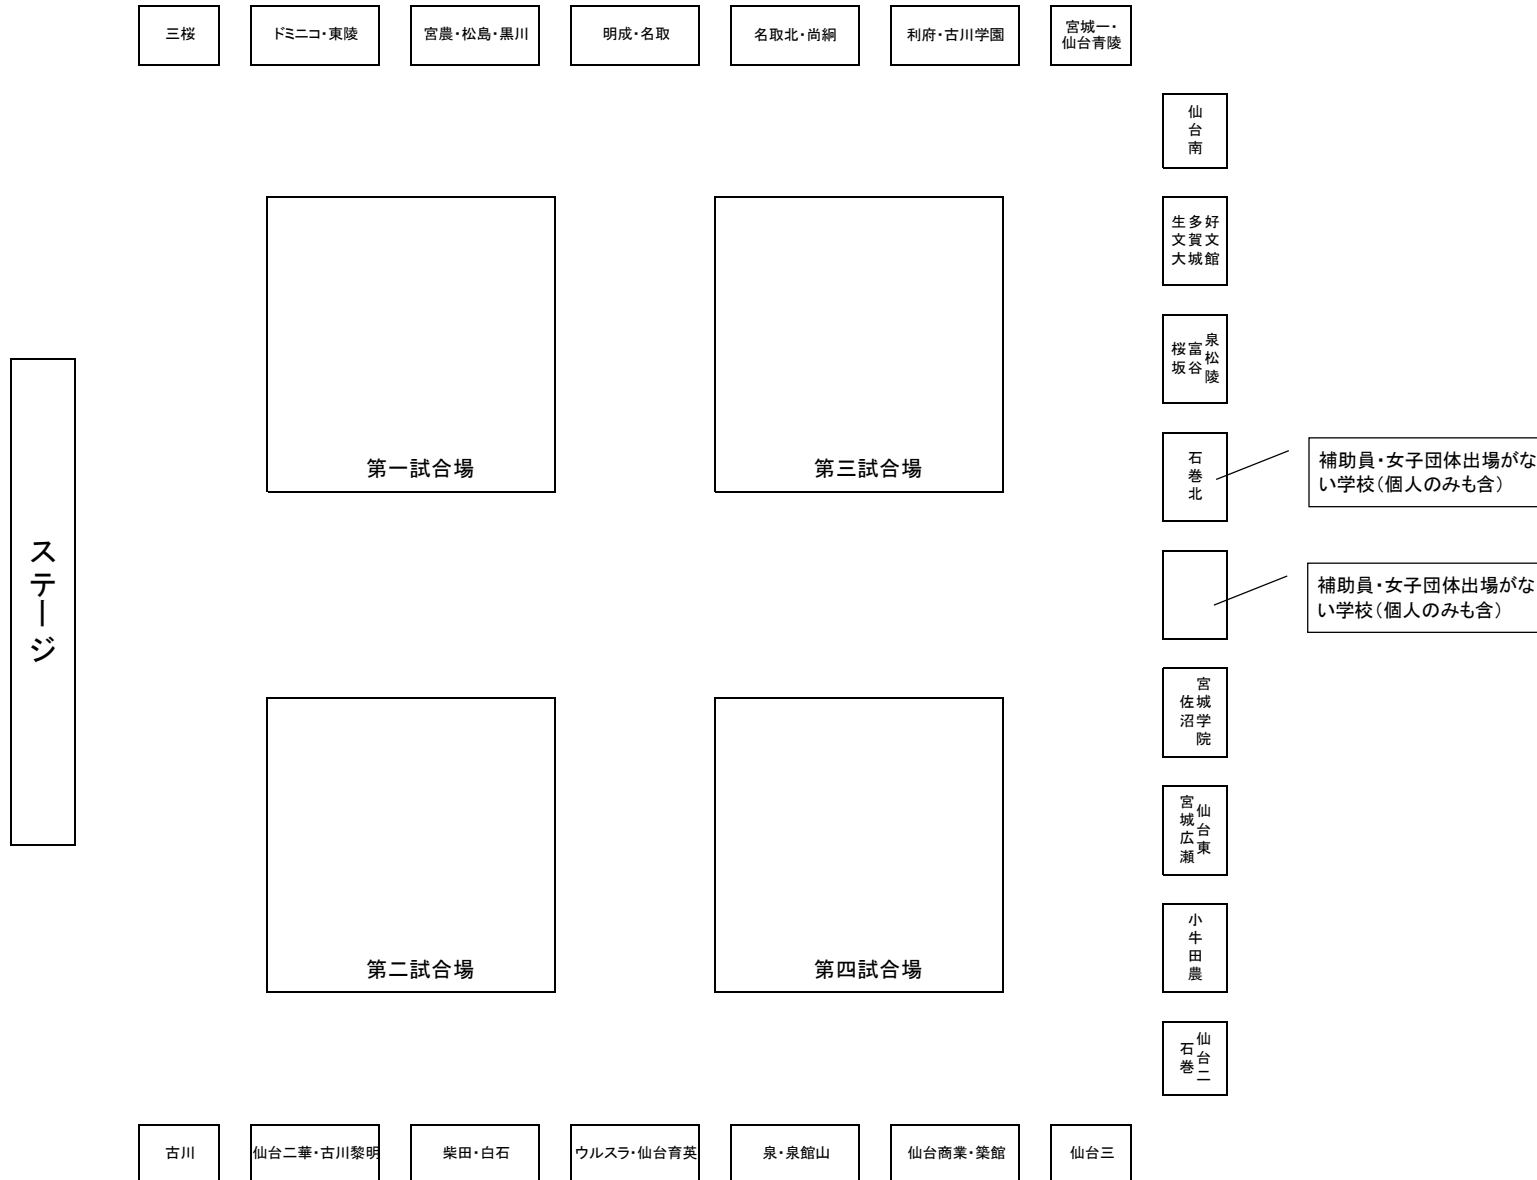

座席割り 1日目(男女個人戦)

座席割り 2日目(女子団体戦)

座席割り 3日目(男子団体戦)