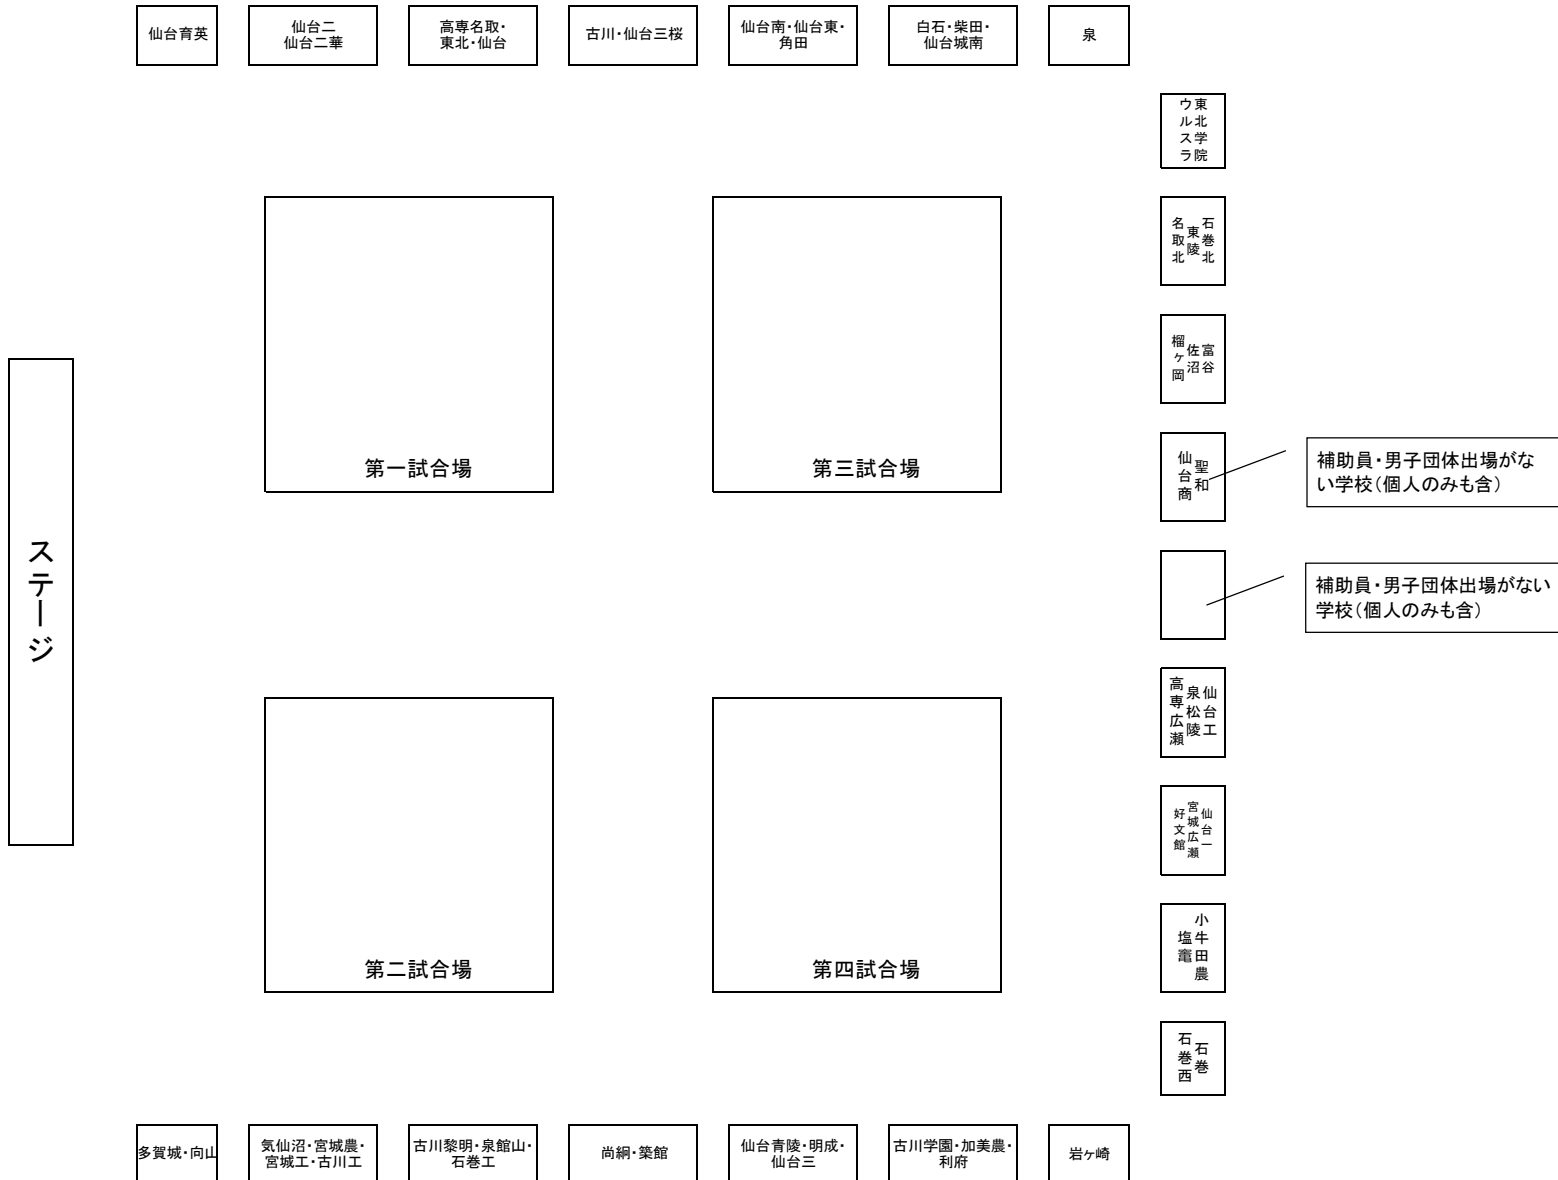

座席割り 1日目(男女個人戦)

座席割り 2日目(女子団体戦)

座席割り 3日目(男子団体戦)