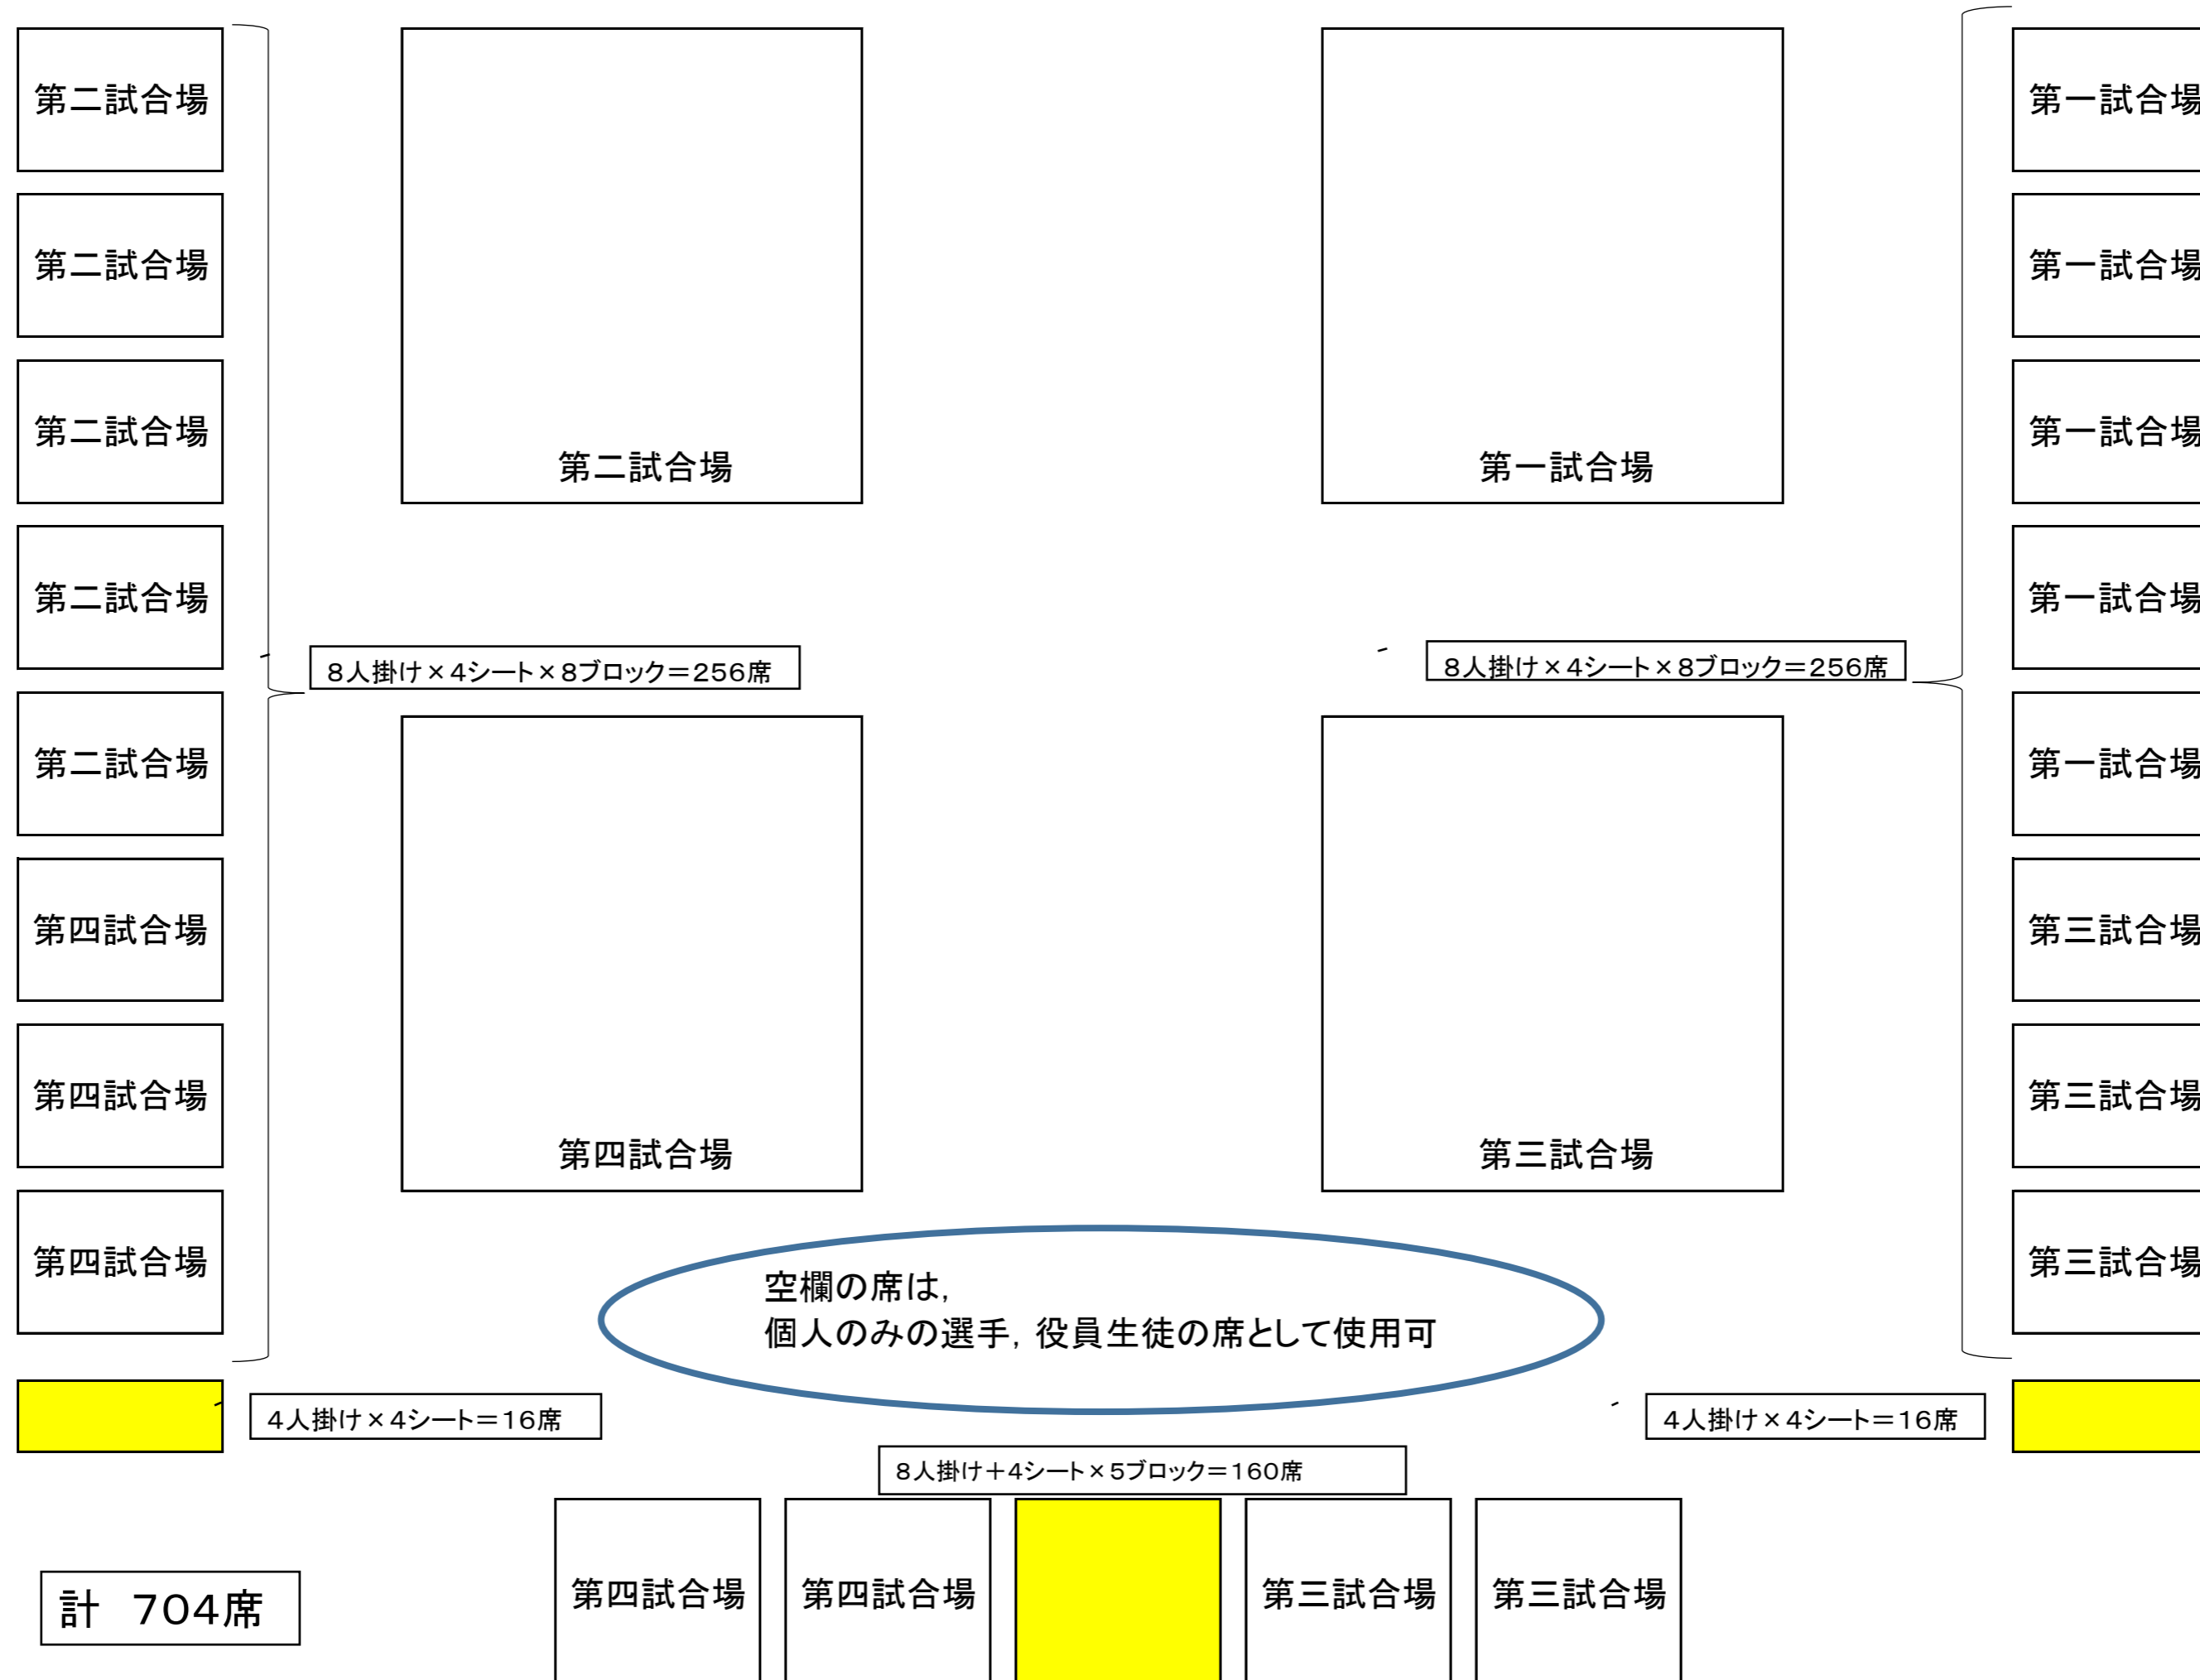

座席割り2日目(男子団体・女子個人)

ステージ

座席割り3日目(男女団体決ト)

ステージ