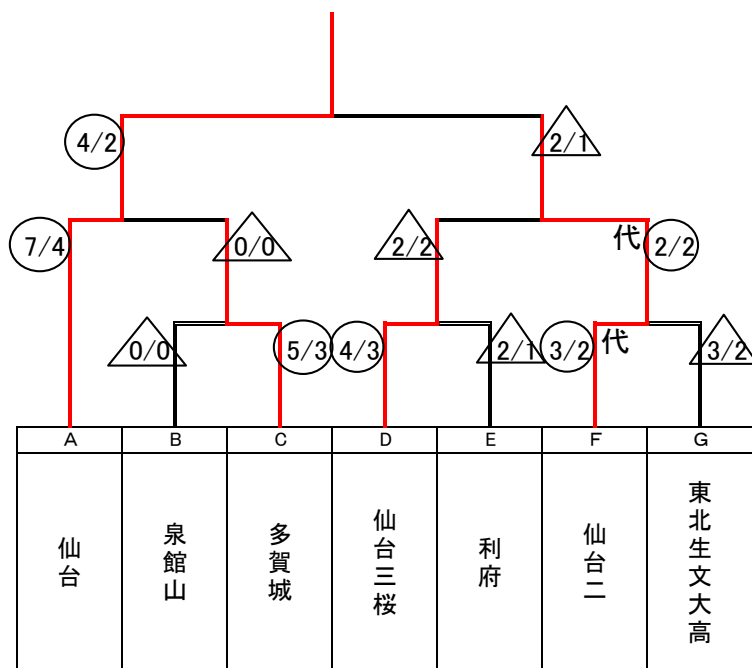

令和6年度仙塩支部剣道大会 第2日目 女子団体

(本数/勝者数)

仙台市立仙台高等学校

A	B	C	D	E	F	G
1	5	8	12	15	18	21
仙台育英	泉	多賀城	仙台三桜	利府	仙台二	東北生文大高
2	6	9	13	16	19	22
聖ドミニコ	学院榴ヶ岡	常盤木	仙台南	仙台一	宮城学院	仙台高専名取
3	7	10	14	17	20	23
仙台	泉館山	仙台商	尚綱	仙台東	仙台二華	宮城広瀬
4		11				
富谷		聖ウルスラ				