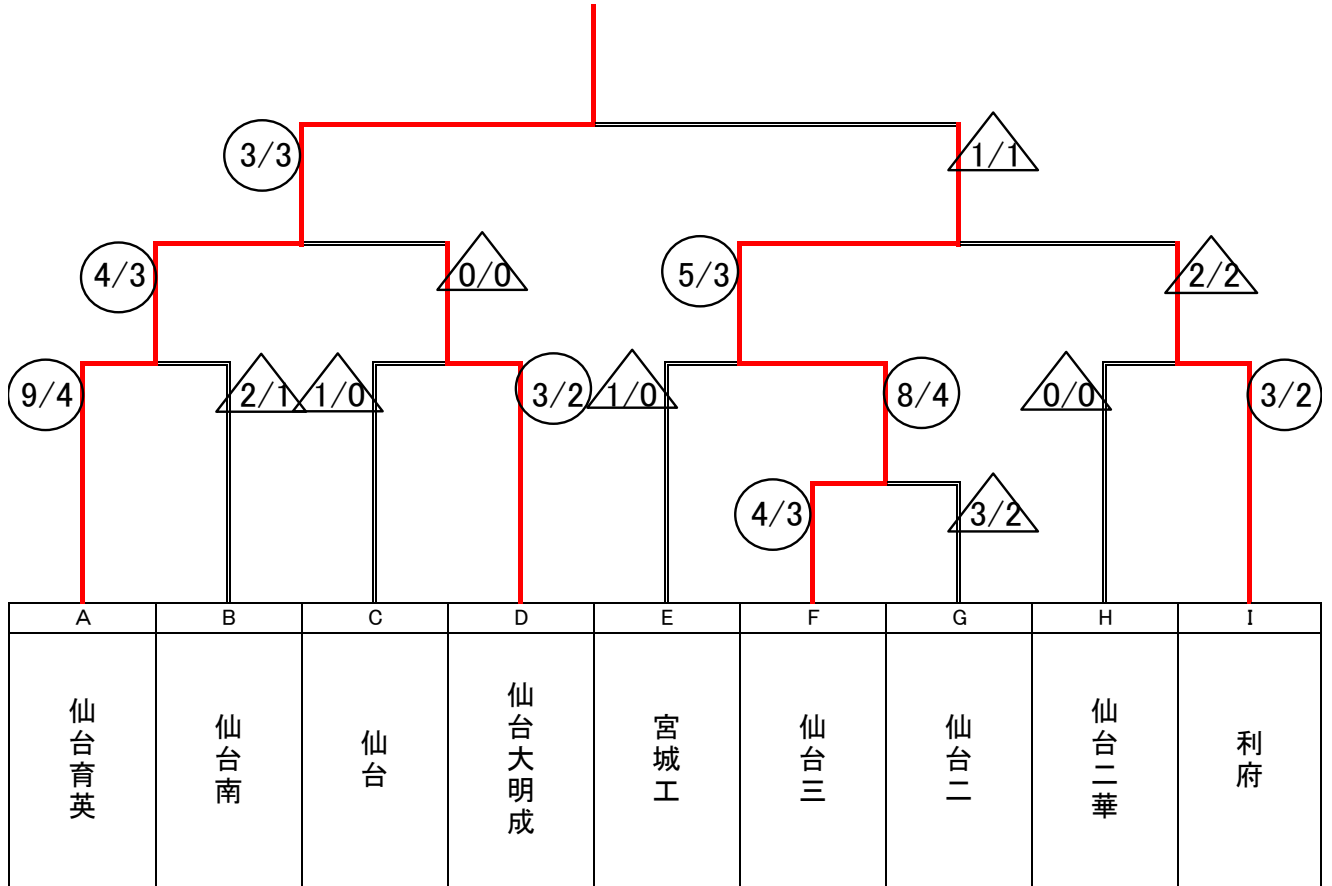

# 令和6年度仙塩支部剣道大会 第2日目 男子団体

仙台育英学園高等学校

(本数/勝者数)

A	B	C	D	E	F	G	H	I
1	4	7	11	14	17	20	23	26
仙台育英	仙台南	仙台商	仙台大明成	仙台一	仙台向山	仙台二	仙台二華	東北学院
2	5	8	12	15	18	21	24	27
仙台東	仙台青陵	仙台	富谷	宮城工	仙台三	学院榴ヶ岡	宮城広瀬	利府
3	6	9	13	16	19	22	25	28
泉館山	仙台工	仙台三桜	仙台城南	聖和	仙台高専名取	多賀城	尚綱	東北
		10						
		泉松陵						