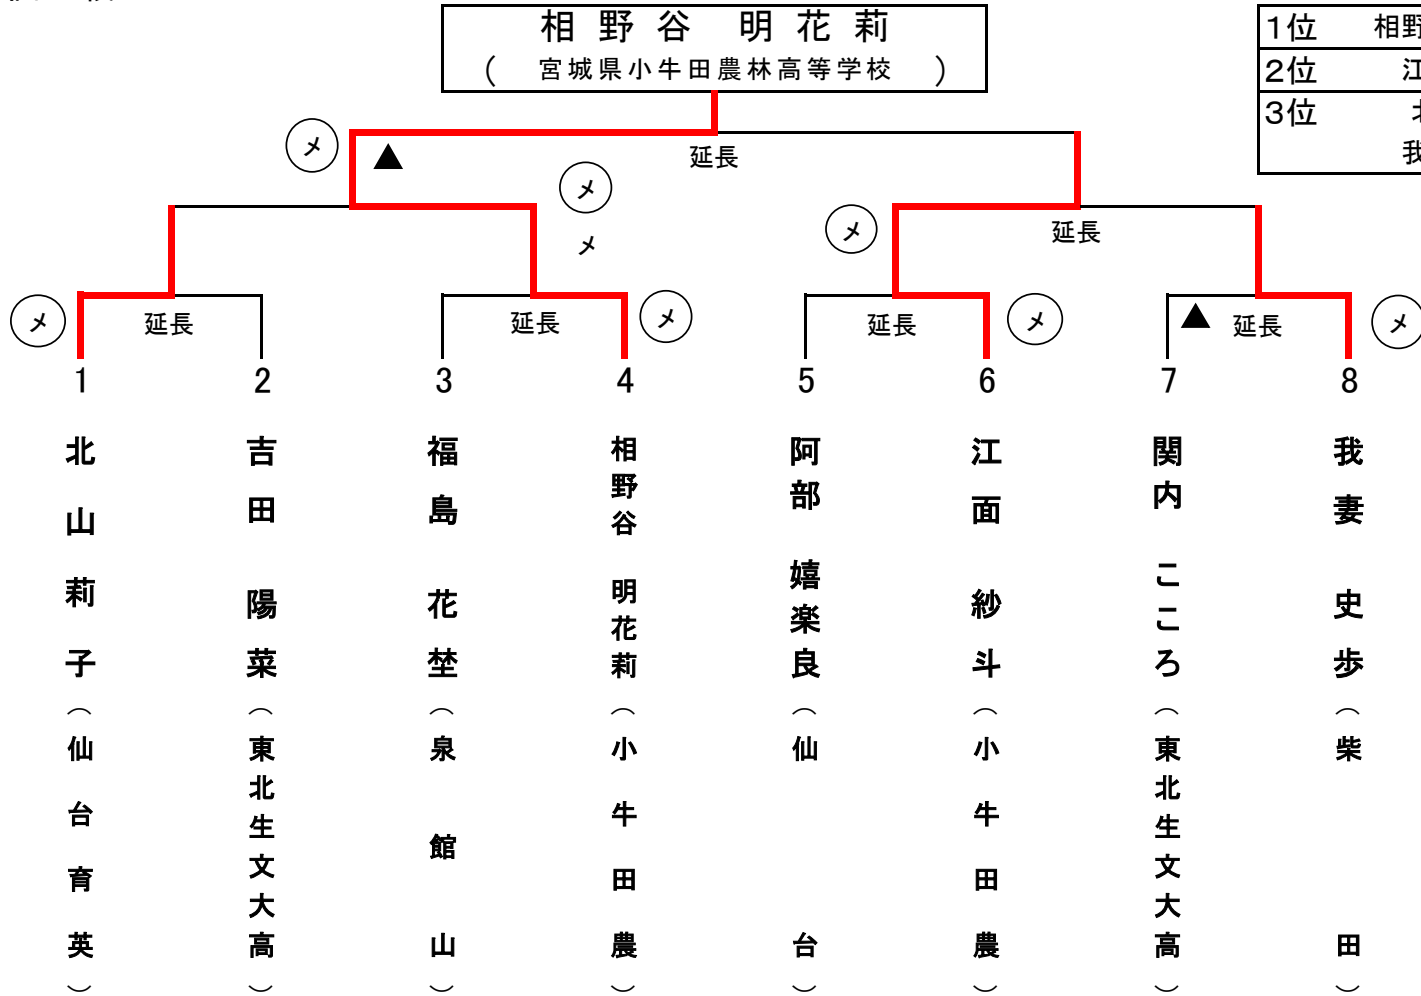

女子個人戦 ベスト8

1位	相野谷 明花莉	(宮城県小牛田農林高等学校)
2位	江面 紗斗	(宮城県小牛田農林高等学校)
3位	北山莉子	(仙台育英学園高等学校)
	我妻 史歩	(宮城県柴田高等学校)