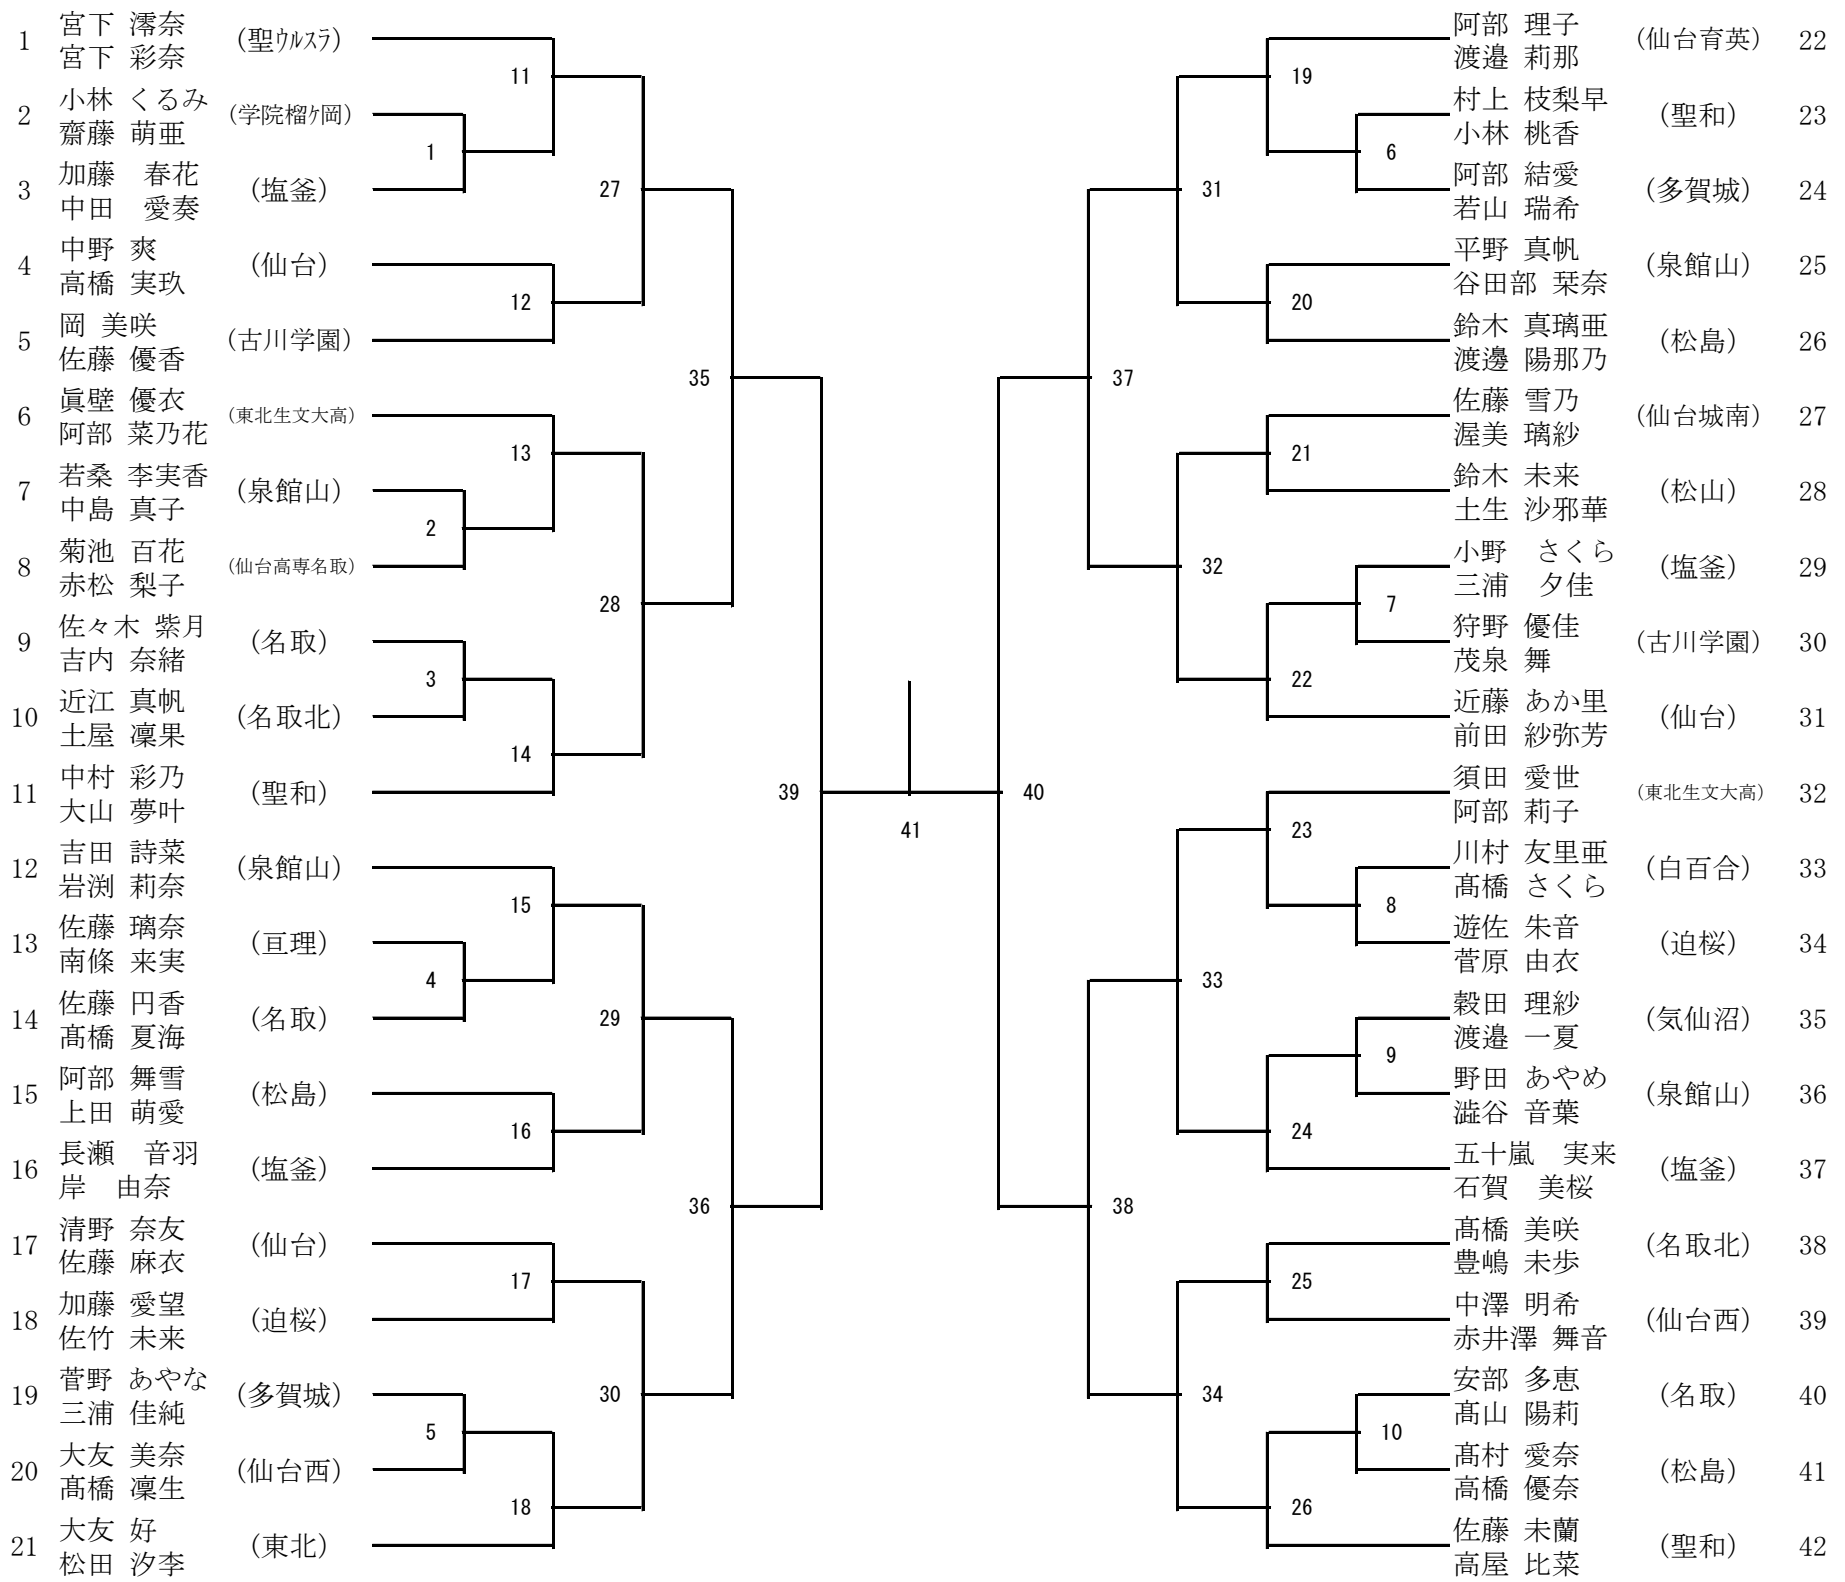

令和2年度 宮城県高校総体代替大会
男子学校対抗53校

令和2年度 宮城県高校総体代替大会
女子学校対抗50校

令和2年度 宮城県高校総体代替大会
高校男子ダブルス (BD38)

令和2年度 宮城県高校総体代替大会
高校男子シングルス

令和2年度 宮城県高校総体代替大会
高校女子ダブルス (GD42)

令和2年度 宮城県高校総体代替大会
 高校女子シングルス (GS42)