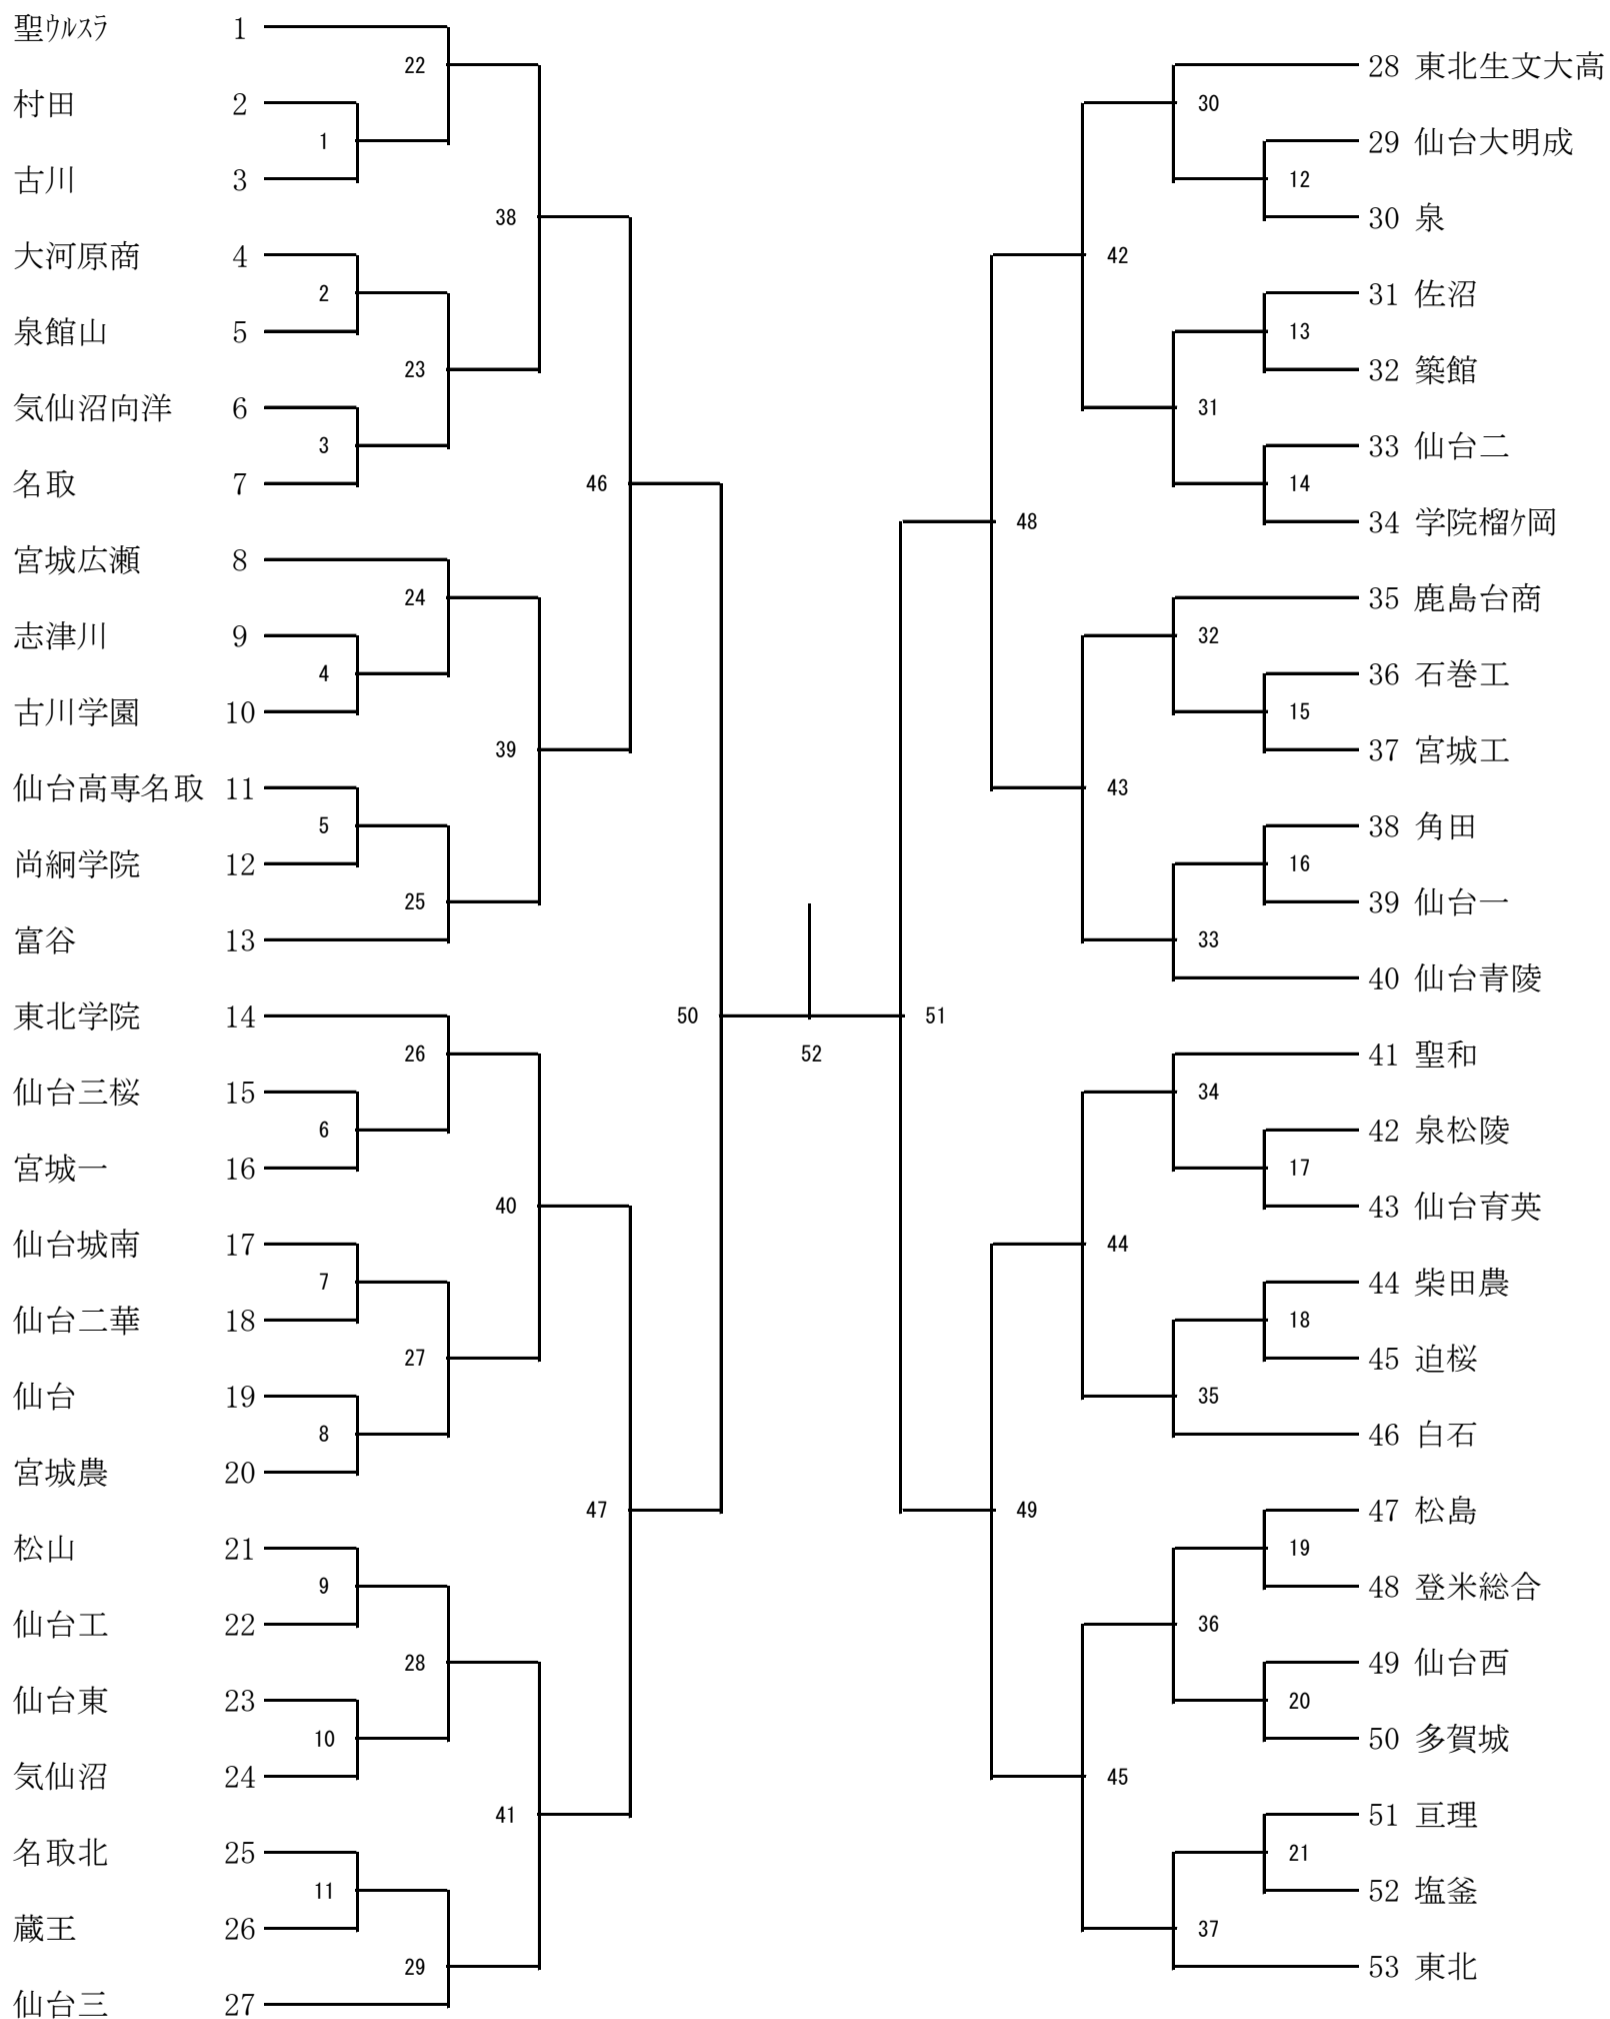

令和2年度 宮城県高校総体代替大会
男子学校対抗53校

令和2年度 宮城県高校総体代替大会
女子学校対抗50校

令和2年度 宮城県高校総体代替大会
高校男子ダブルス (BD38)

令和2年度 宮城県高校総体代替大会
高校男子シングルス

令和2年度 宮城県高校総体代替大会
高校女子ダブルス (GD42)

令和2年度 宮城県高校総体代替大会
 高校女子シングルス (GS42)