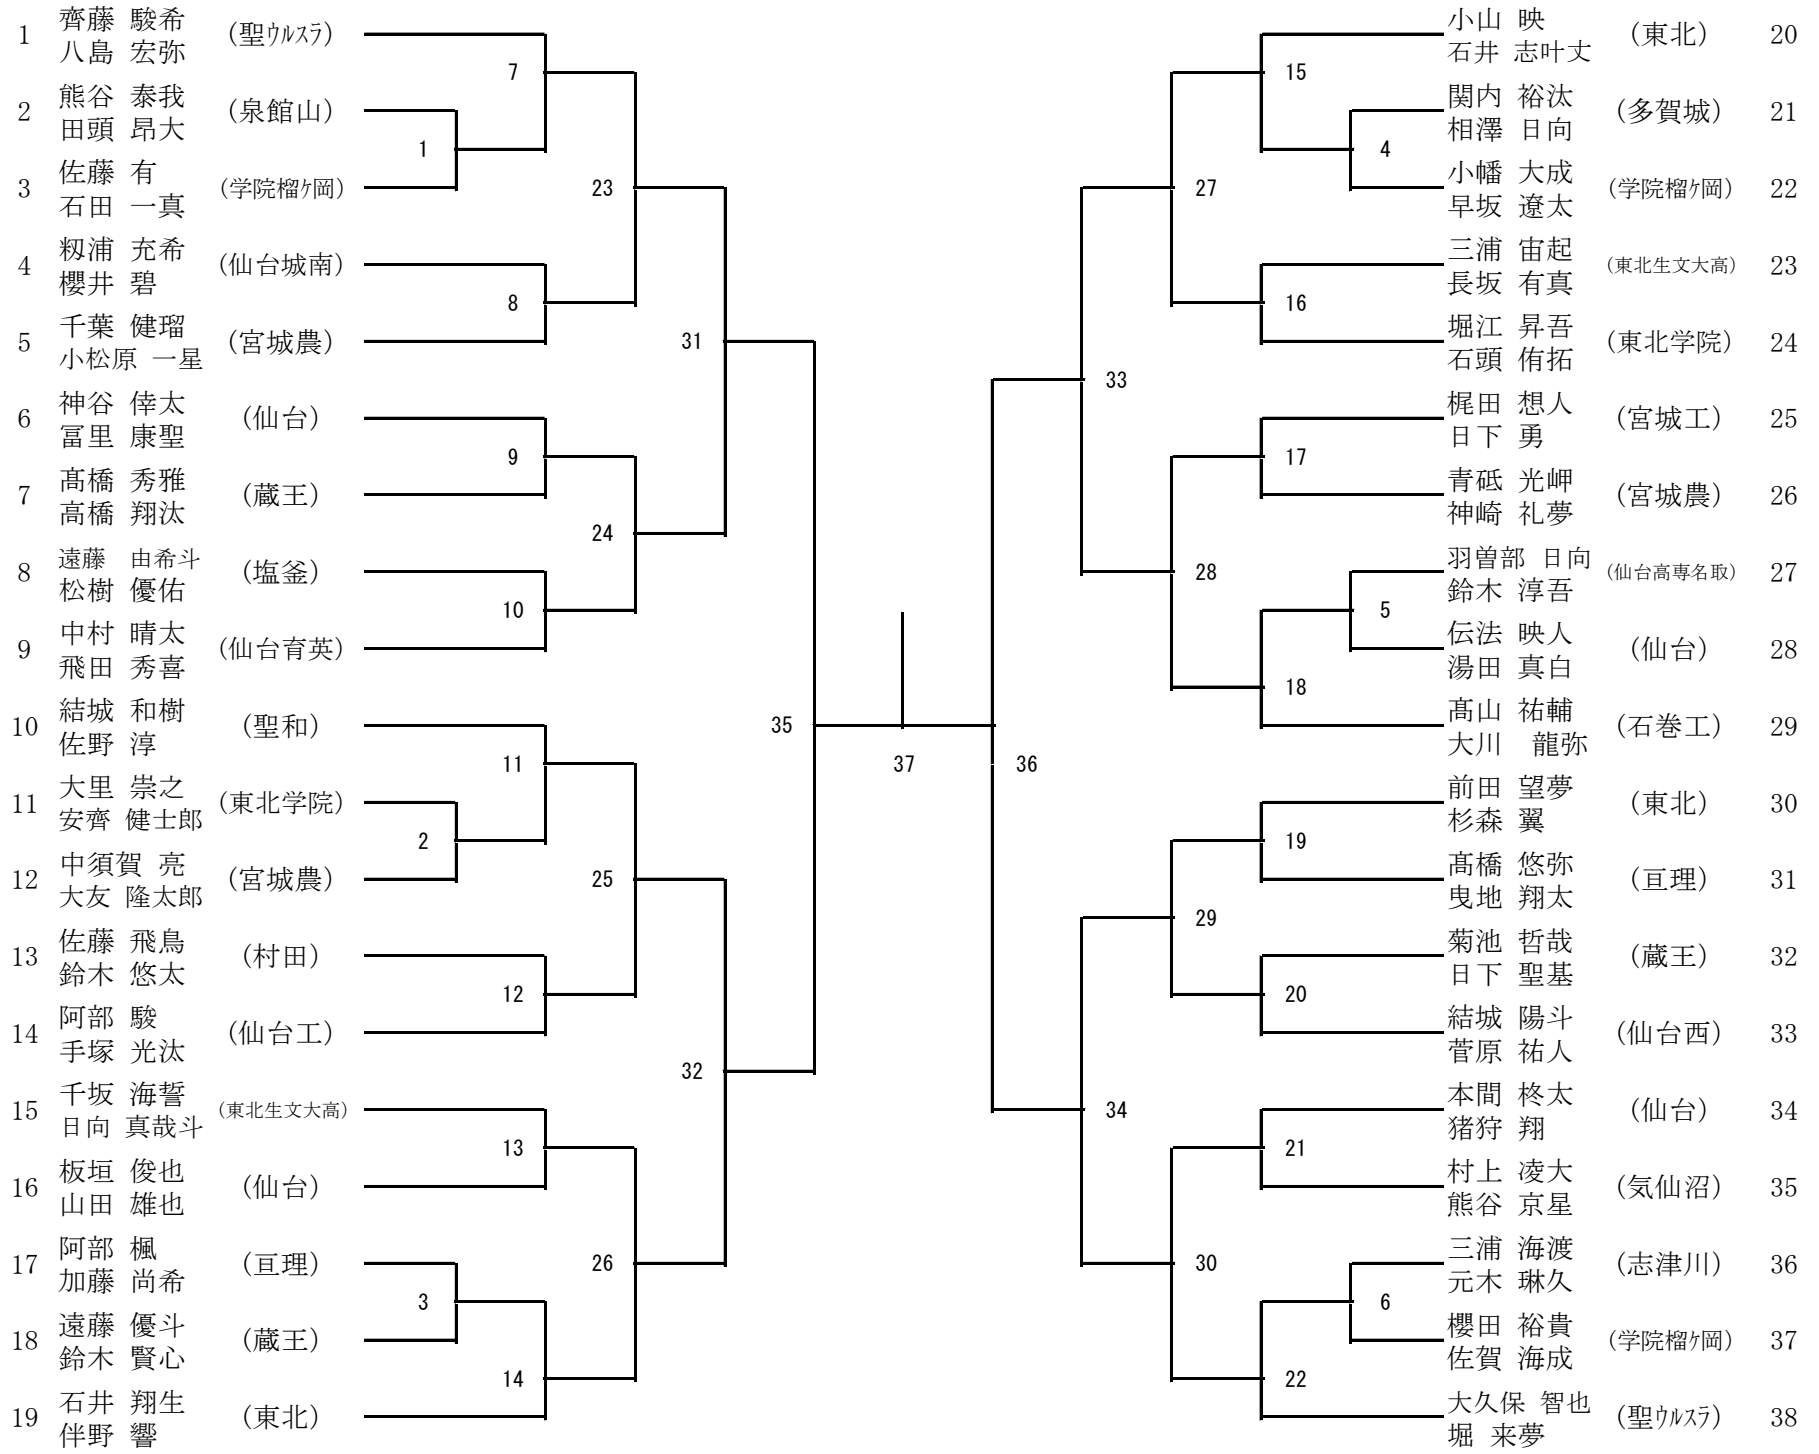

令和2年度 宮城県高校総体代替大会
男子学校対抗53校

令和2年度 宮城県高校総体代替大会
女子学校対抗50校

令和2年度 宮城県高校総体代替大会
高校男子ダブルス (BD38)

令和2年度 宮城県高校総体代替大会
高校男子シングルス

令和2年度 宮城県高校総体代替大会
高校女子ダブルス (GD42)

令和2年度 宮城県高校総体代替大会
 高校女子シングルス (GS42)