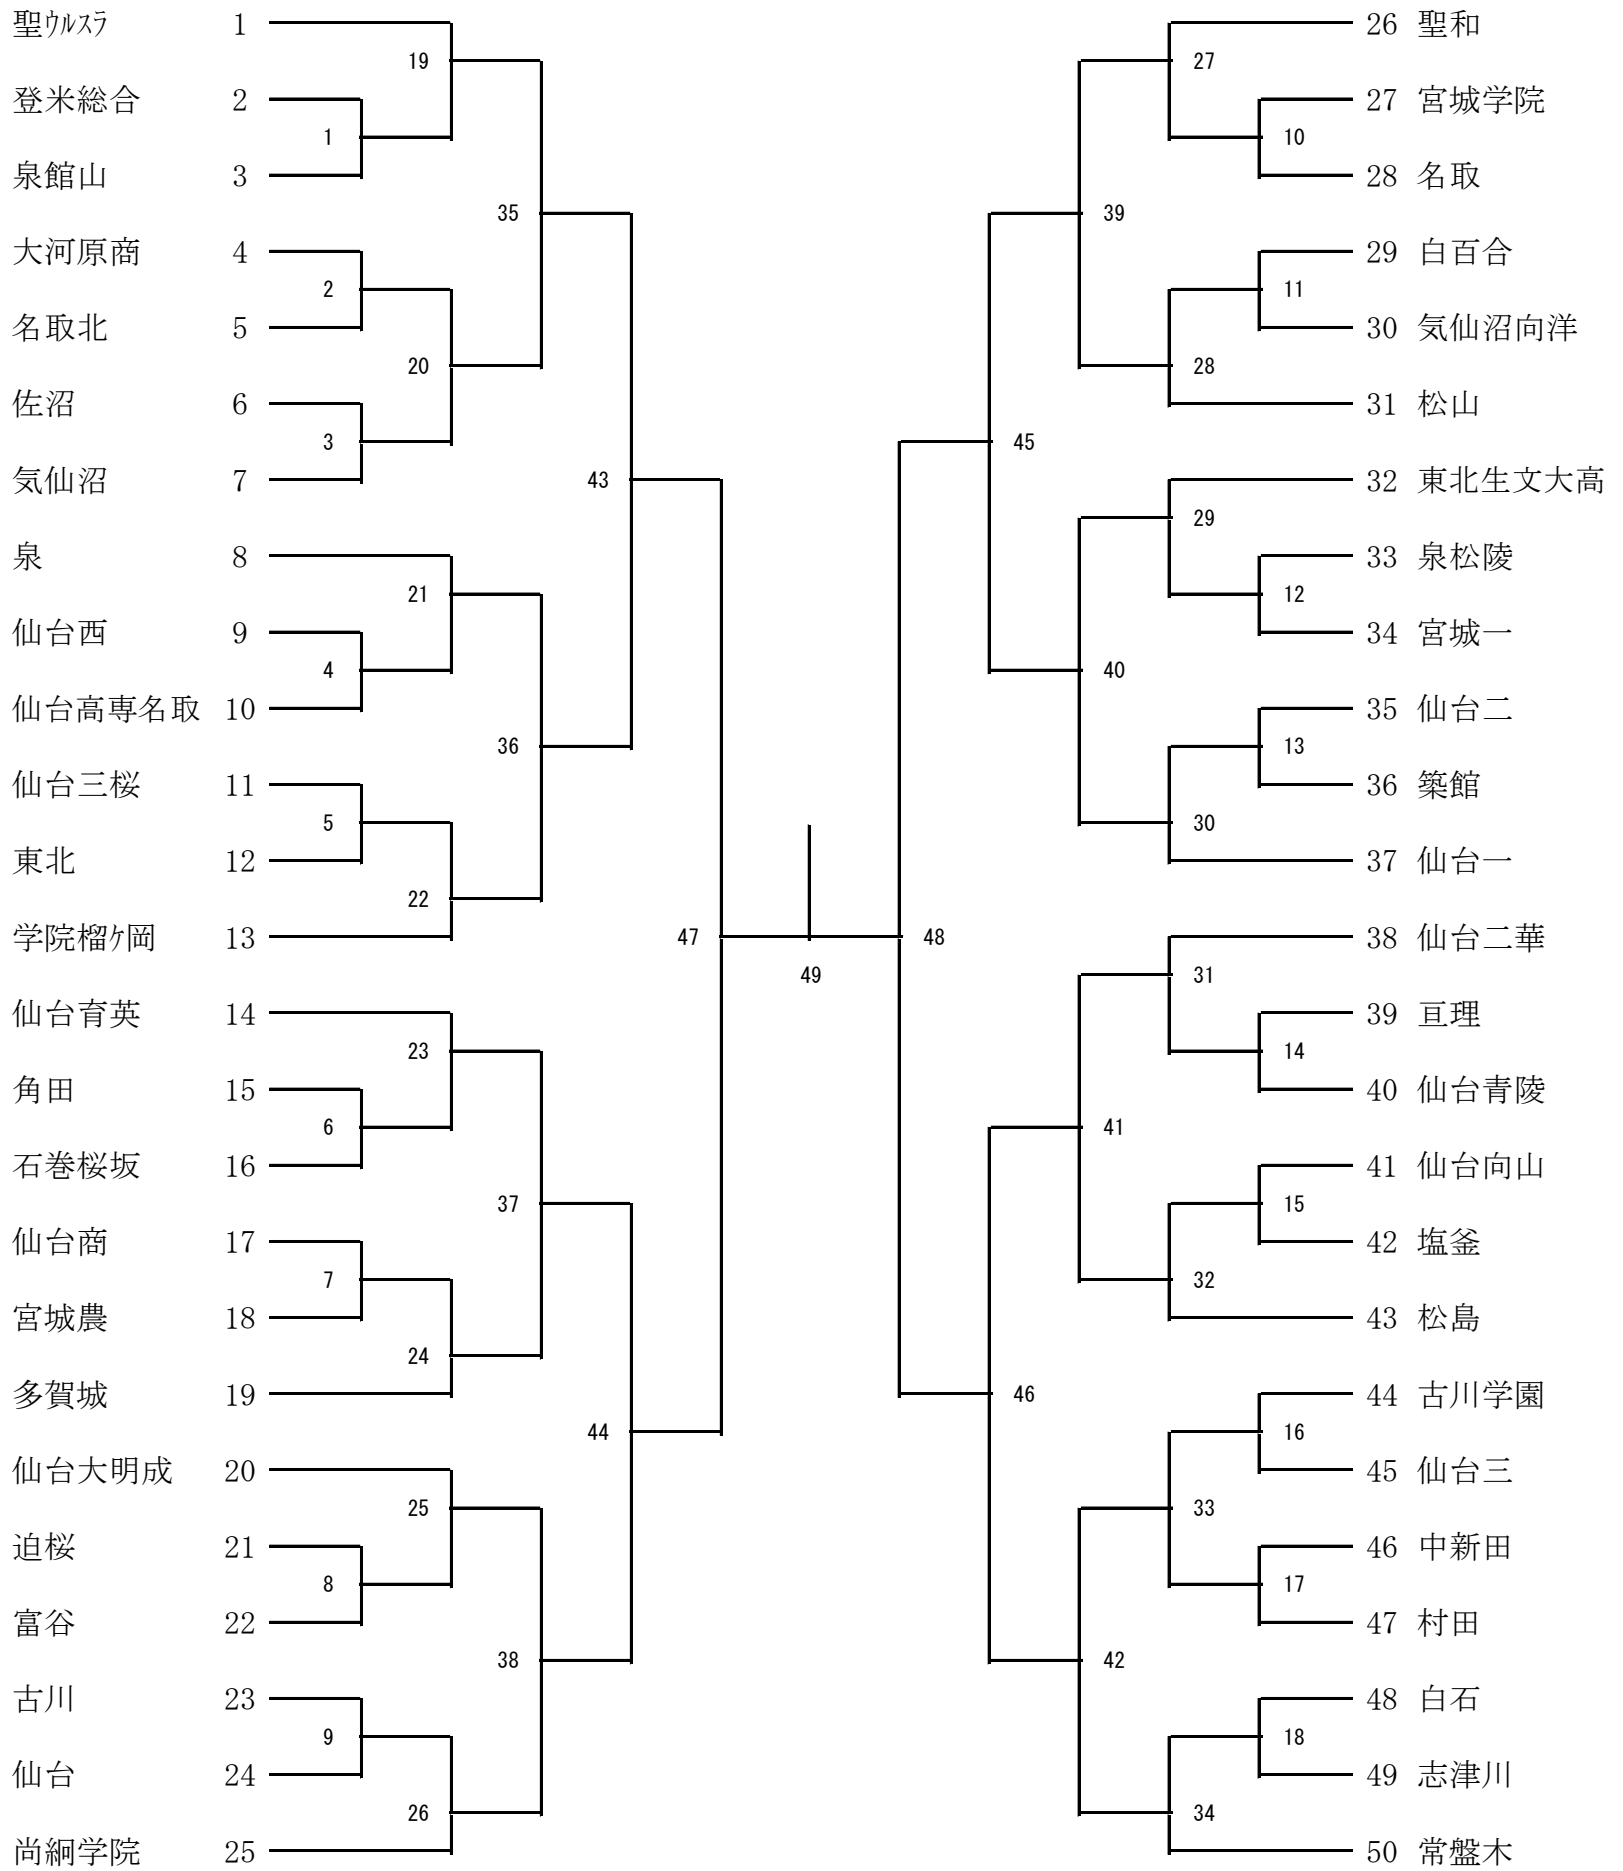

令和2年度 宮城県高校総体代替大会
男子学校対抗53校

令和2年度 宮城県高校総体代替大会
女子学校対抗50校

令和2年度 宮城県高校総体代替大会
高校男子ダブルス (BD38)

令和2年度 宮城県高校総体代替大会
高校男子シングルス

令和2年度 宮城県高校総体代替大会
高校女子ダブルス (GD42)

令和2年度 宮城県高校総体代替大会
 高校女子シングルス (GS42)