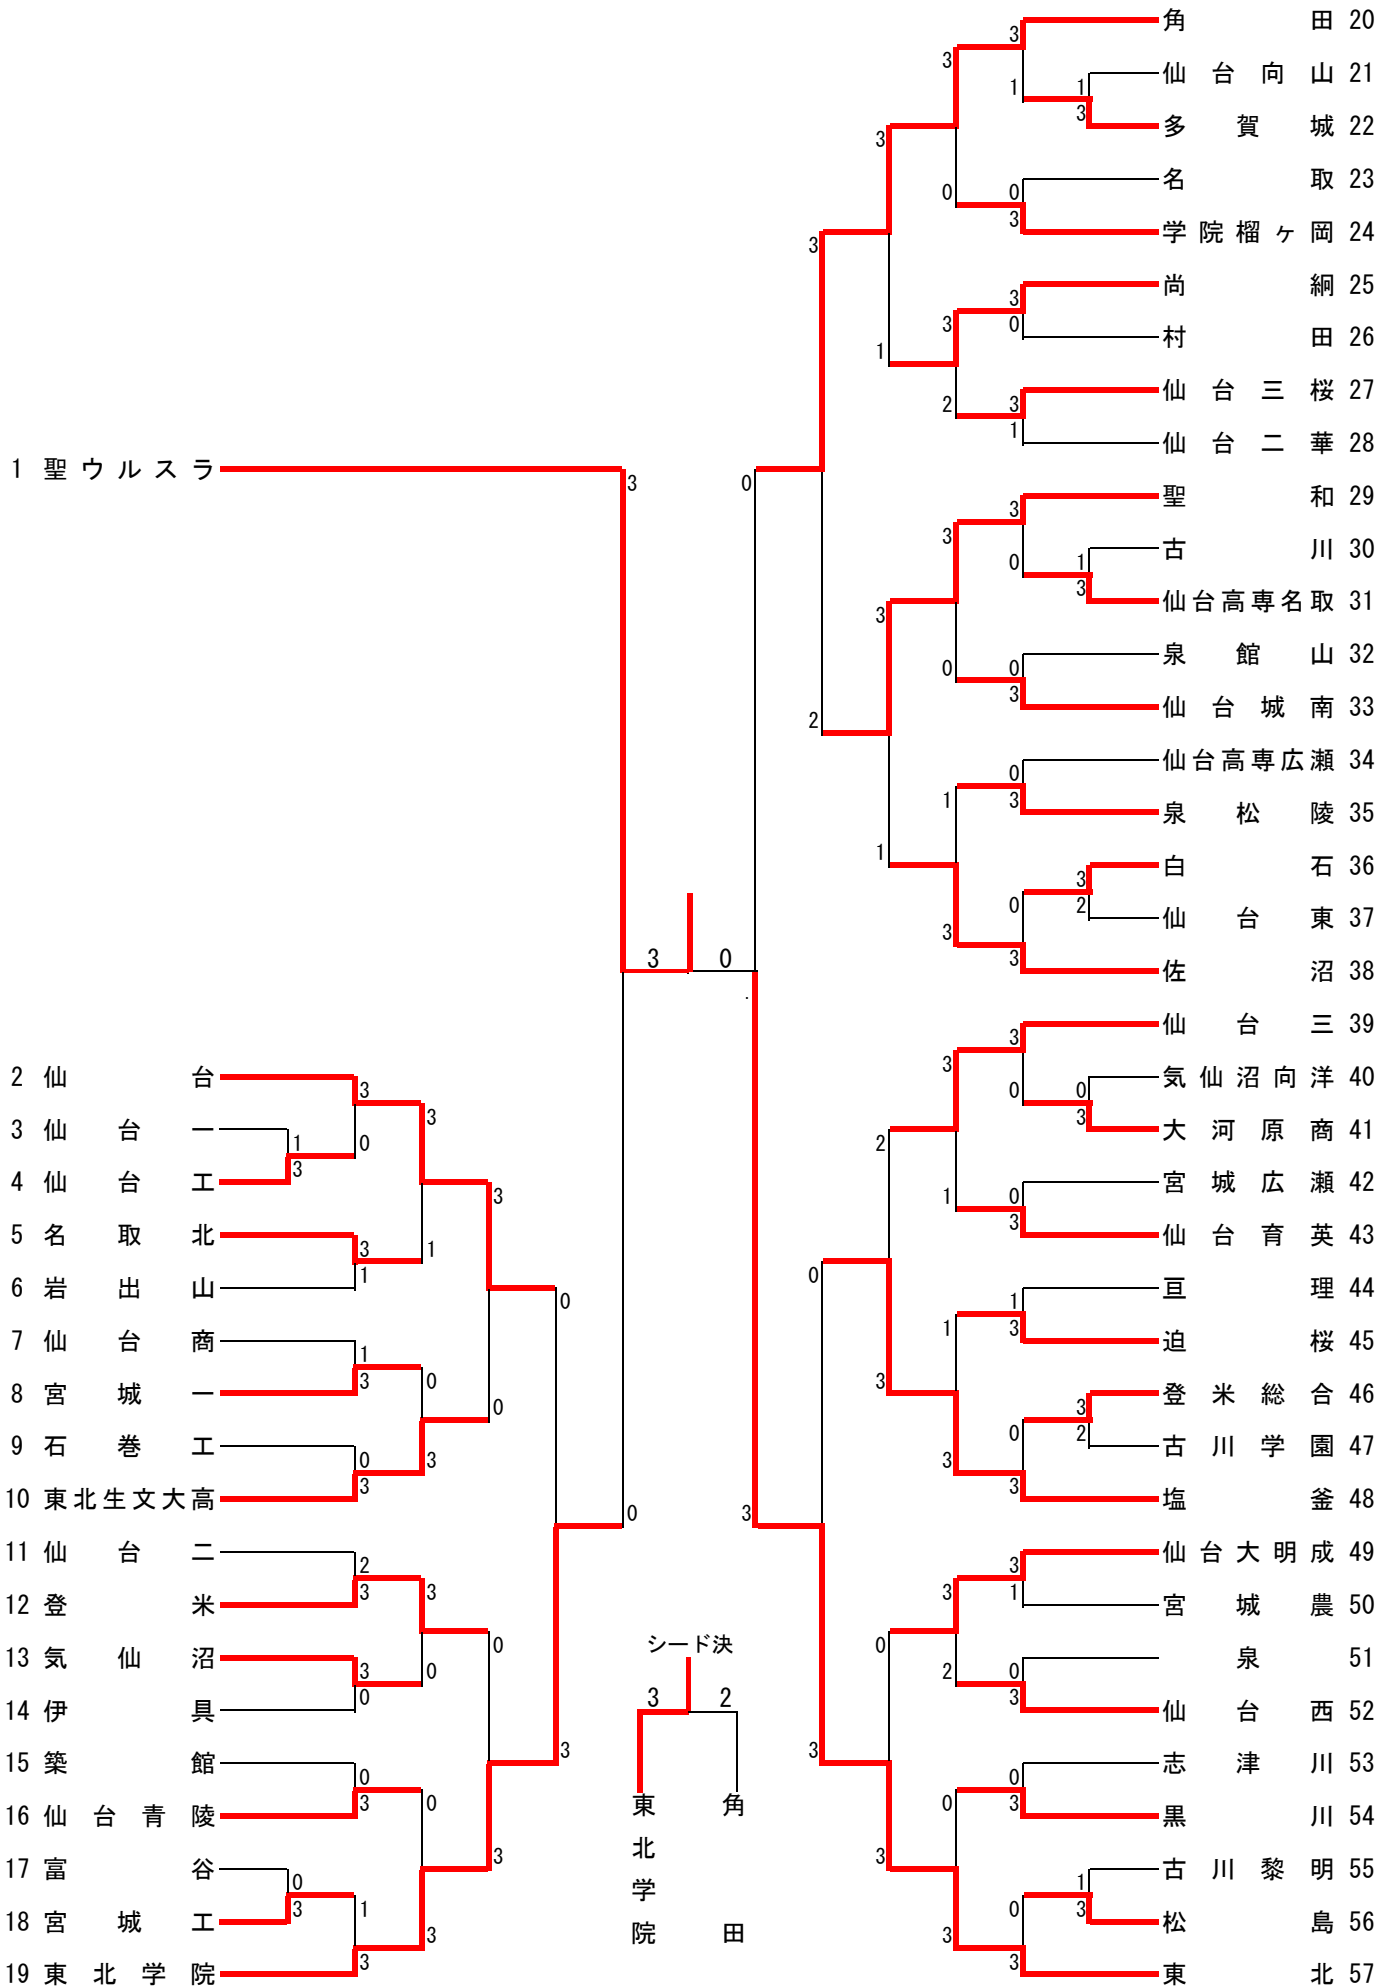

令和3年度宮城県高等学校新人大会 バドミントン競技

男子学校対抗 (BT57)

令和3年11月4日～6日 カメイアリーナ仙台

男子学校対抗 1									
仙 台 工			3 - 1			仙 台 一			
小松悠人	城知朗	結人	0	7-15 6-15	2	地主向	尾拓	希	夢
小原立雅	屋大	守洋	2	15-11 13-15 15-12	1	酒井元	戸航	介	
今野知哉			2	20-18 15-10	0	早津		柊	
小原立雅			2	15-12 15-13	0	酒井元			
守屋大洋						地主向		希	