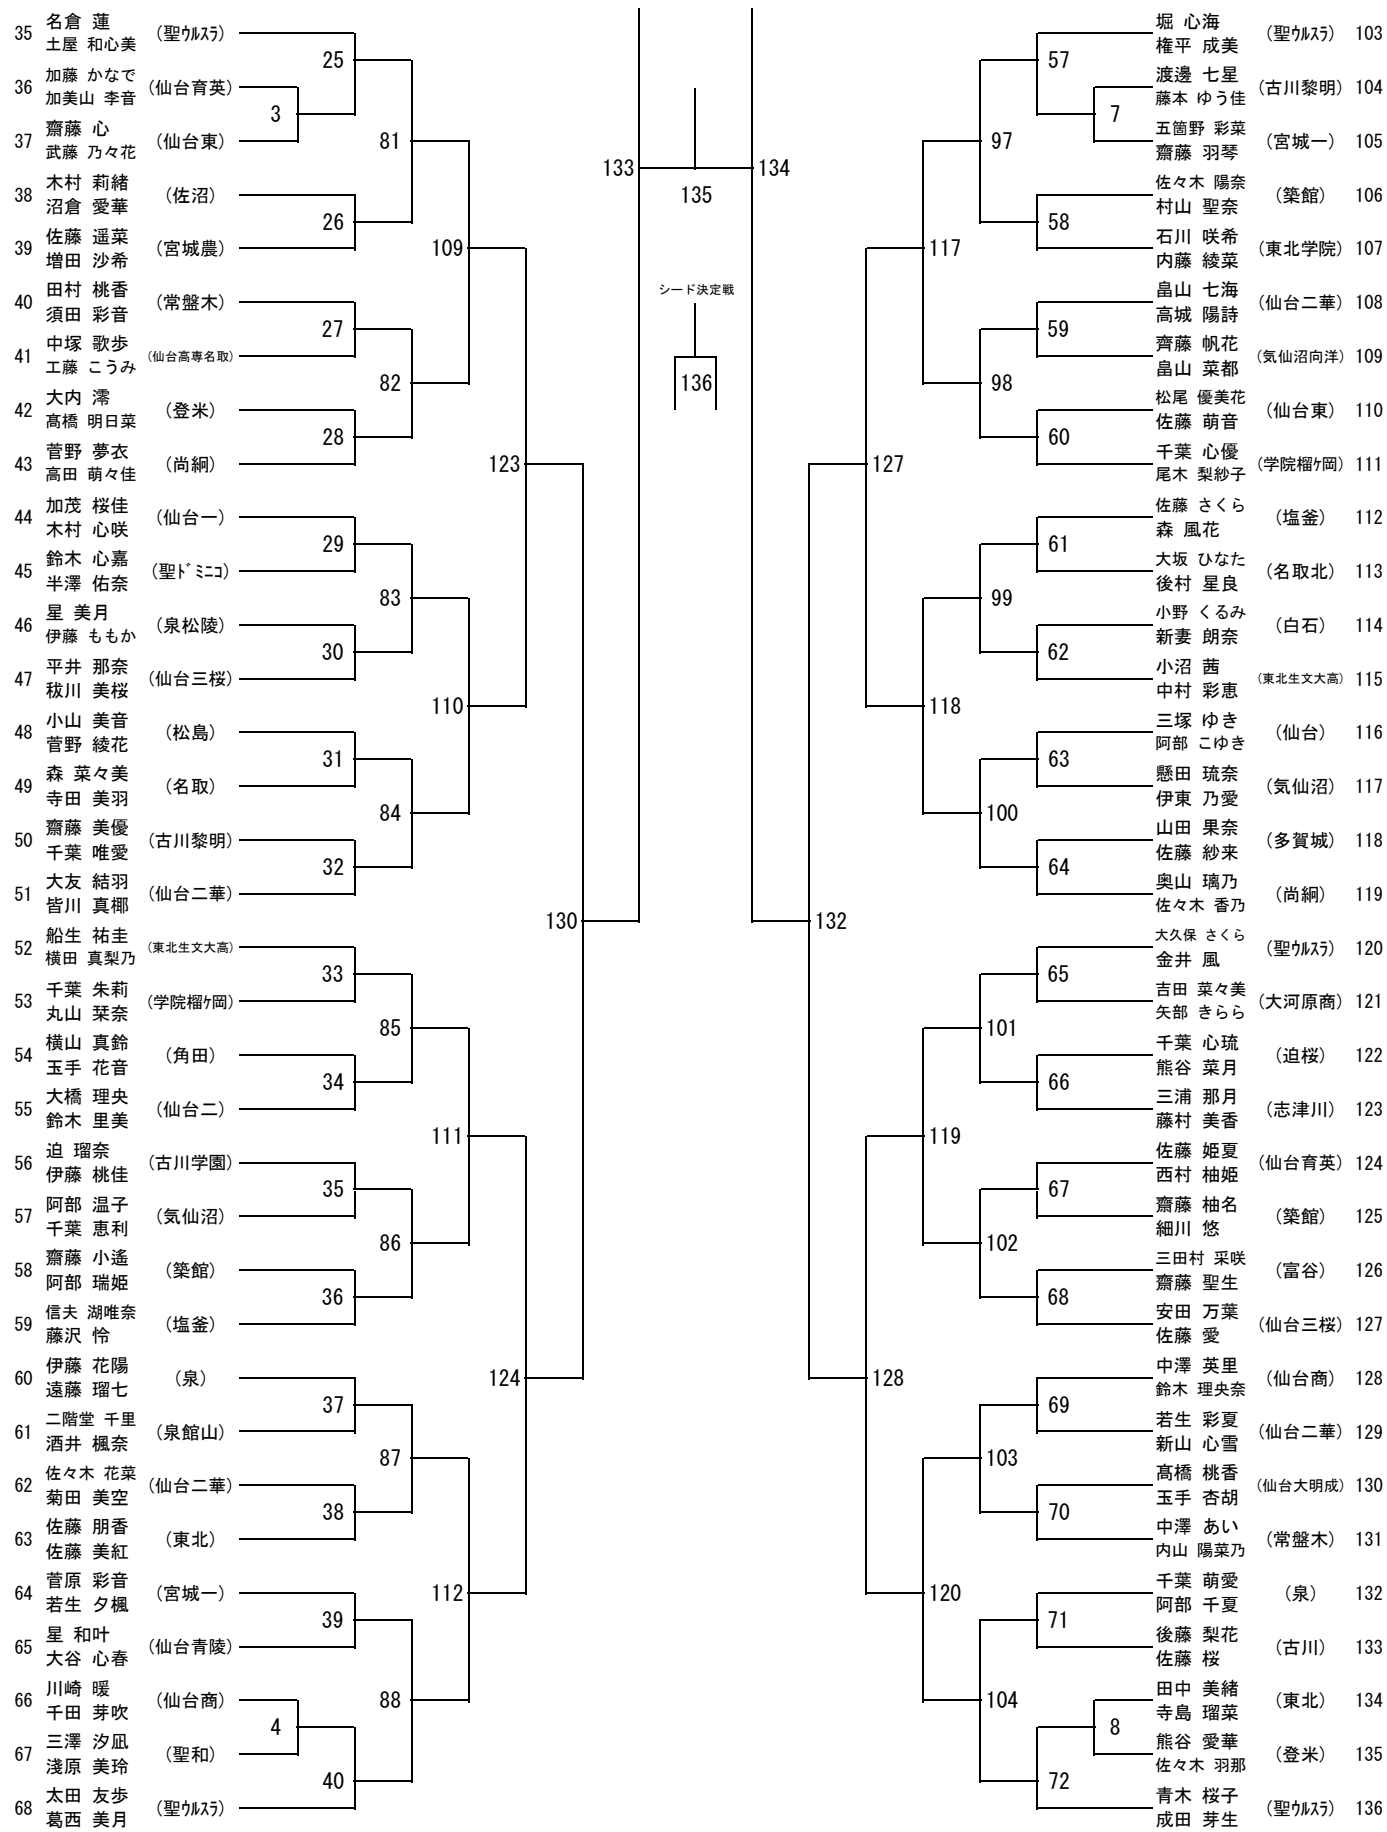

令和4年度宮城県高等学校新人大会バドミントン競技 個人対抗戦  
男子ダブルス (BD134)

令和4年度宮城県高等学校新人大会バドミントン競技 個人対抗戦  
男子シングルス (BS139)

令和4年度宮城県高等学校新人大会バドミントン競技 個人対抗戦  
女子ダブルス (GD136)

令和4年度宮城県高等学校新人大会バドミントン競技 個人対抗戦  
女子シングルス (GS138)

個人対抗戦タイムテーブル