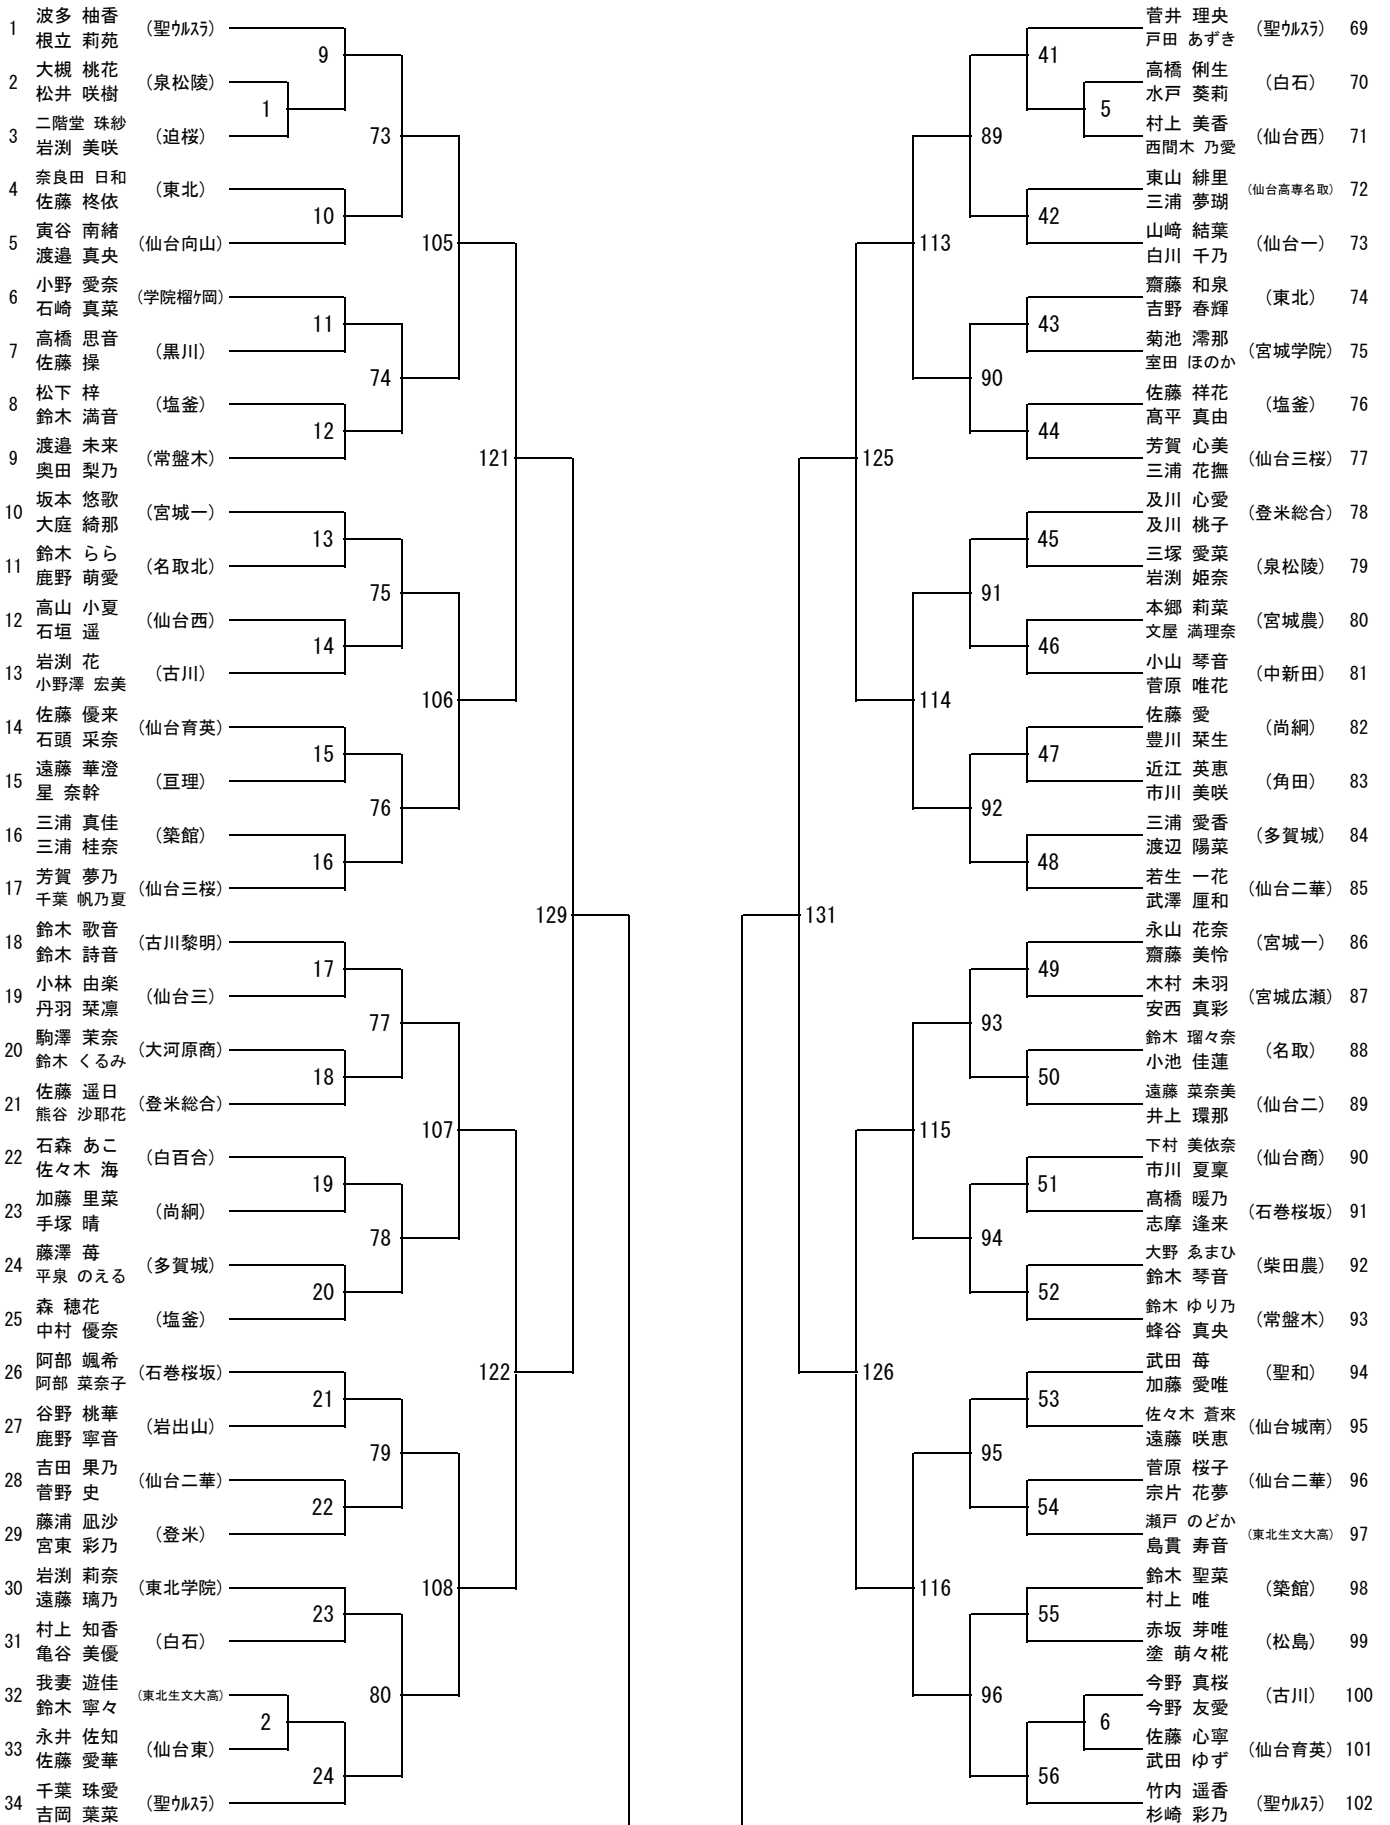

令和4年度宮城県高等学校新人大会バドミントン競技 個人対抗戦  
男子ダブルス (BD134)

令和4年度宮城県高等学校新人大会バドミントン競技 個人対抗戦  
男子シングルス (BS139)

令和4年度宮城県高等学校新人大会バドミントン競技 個人対抗戦  
女子ダブルス (GD136)

令和4年度宮城県高等学校新人大会バドミントン競技 個人対抗戦  
女子シングルス (GS138)

個人対抗戦タイムテーブル