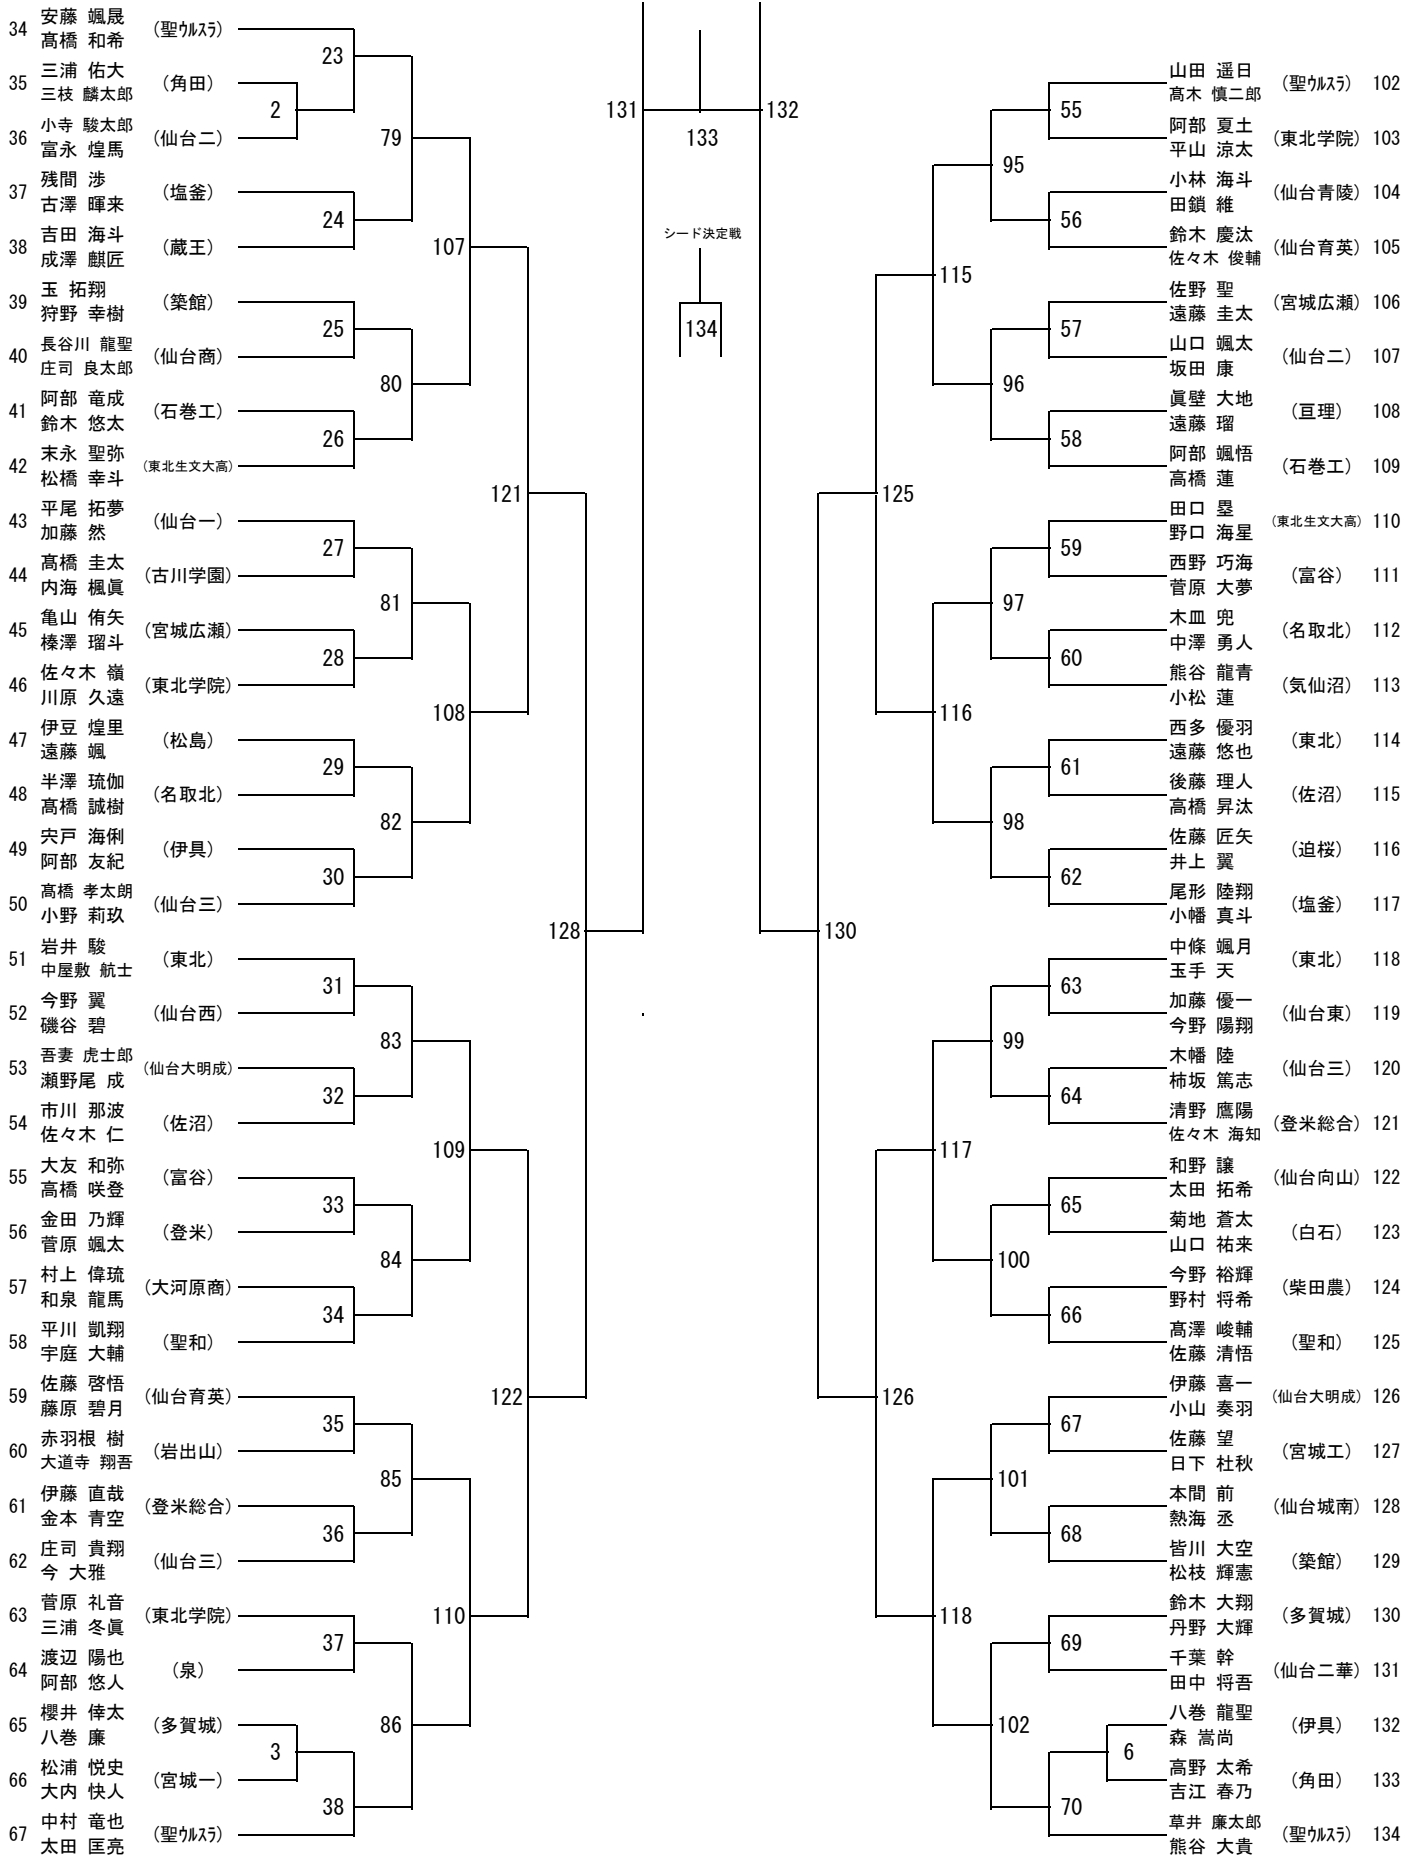

令和4年度宮城県高等学校新人大会バドミントン競技 個人対抗戦  
男子ダブルス (BD134)

令和4年度宮城県高等学校新人大会バドミントン競技 個人対抗戦  
男子シングルス (BS139)

令和4年度宮城県高等学校新人大会バドミントン競技 個人対抗戦  
女子ダブルス (GD136)

令和4年度宮城県高等学校新人大会バドミントン競技 個人対抗戦  
女子シングルス (GS138)

個人対抗戦タイムテーブル