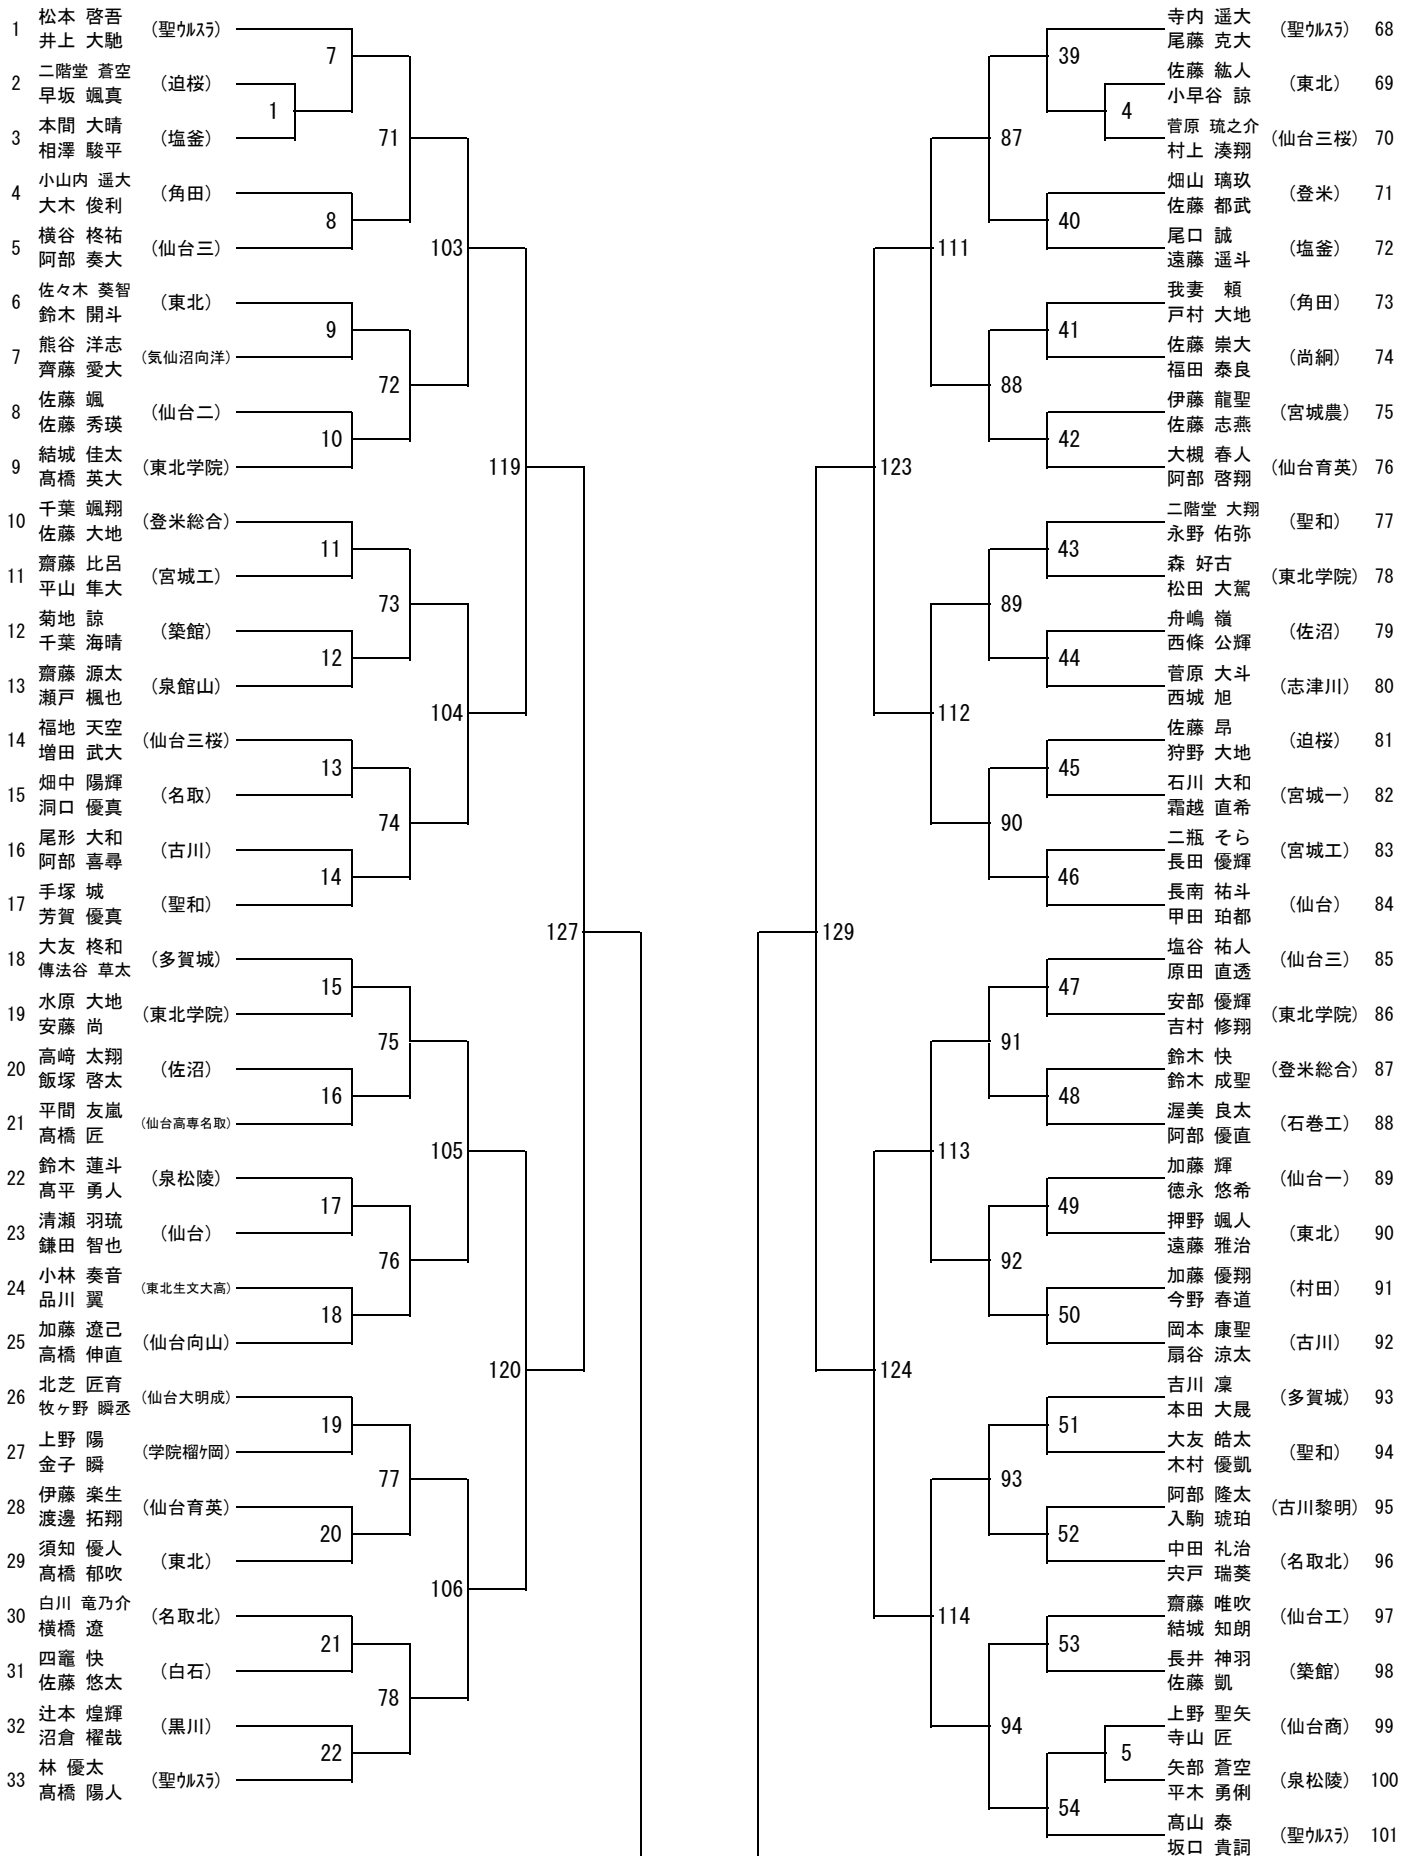

令和4年度宮城県高等学校新人大会バドミントン競技 個人対抗戦  
男子ダブルス (BD134)

令和4年度宮城県高等学校新人大会バドミントン競技 個人対抗戦  
男子シングルス (BS139)

令和4年度宮城県高等学校新人大会バドミントン競技 個人対抗戦  
女子ダブルス (GD136)

令和4年度宮城県高等学校新人大会バドミントン競技 個人対抗戦  
女子シングルス (GS138)

個人対抗戦タイムテーブル