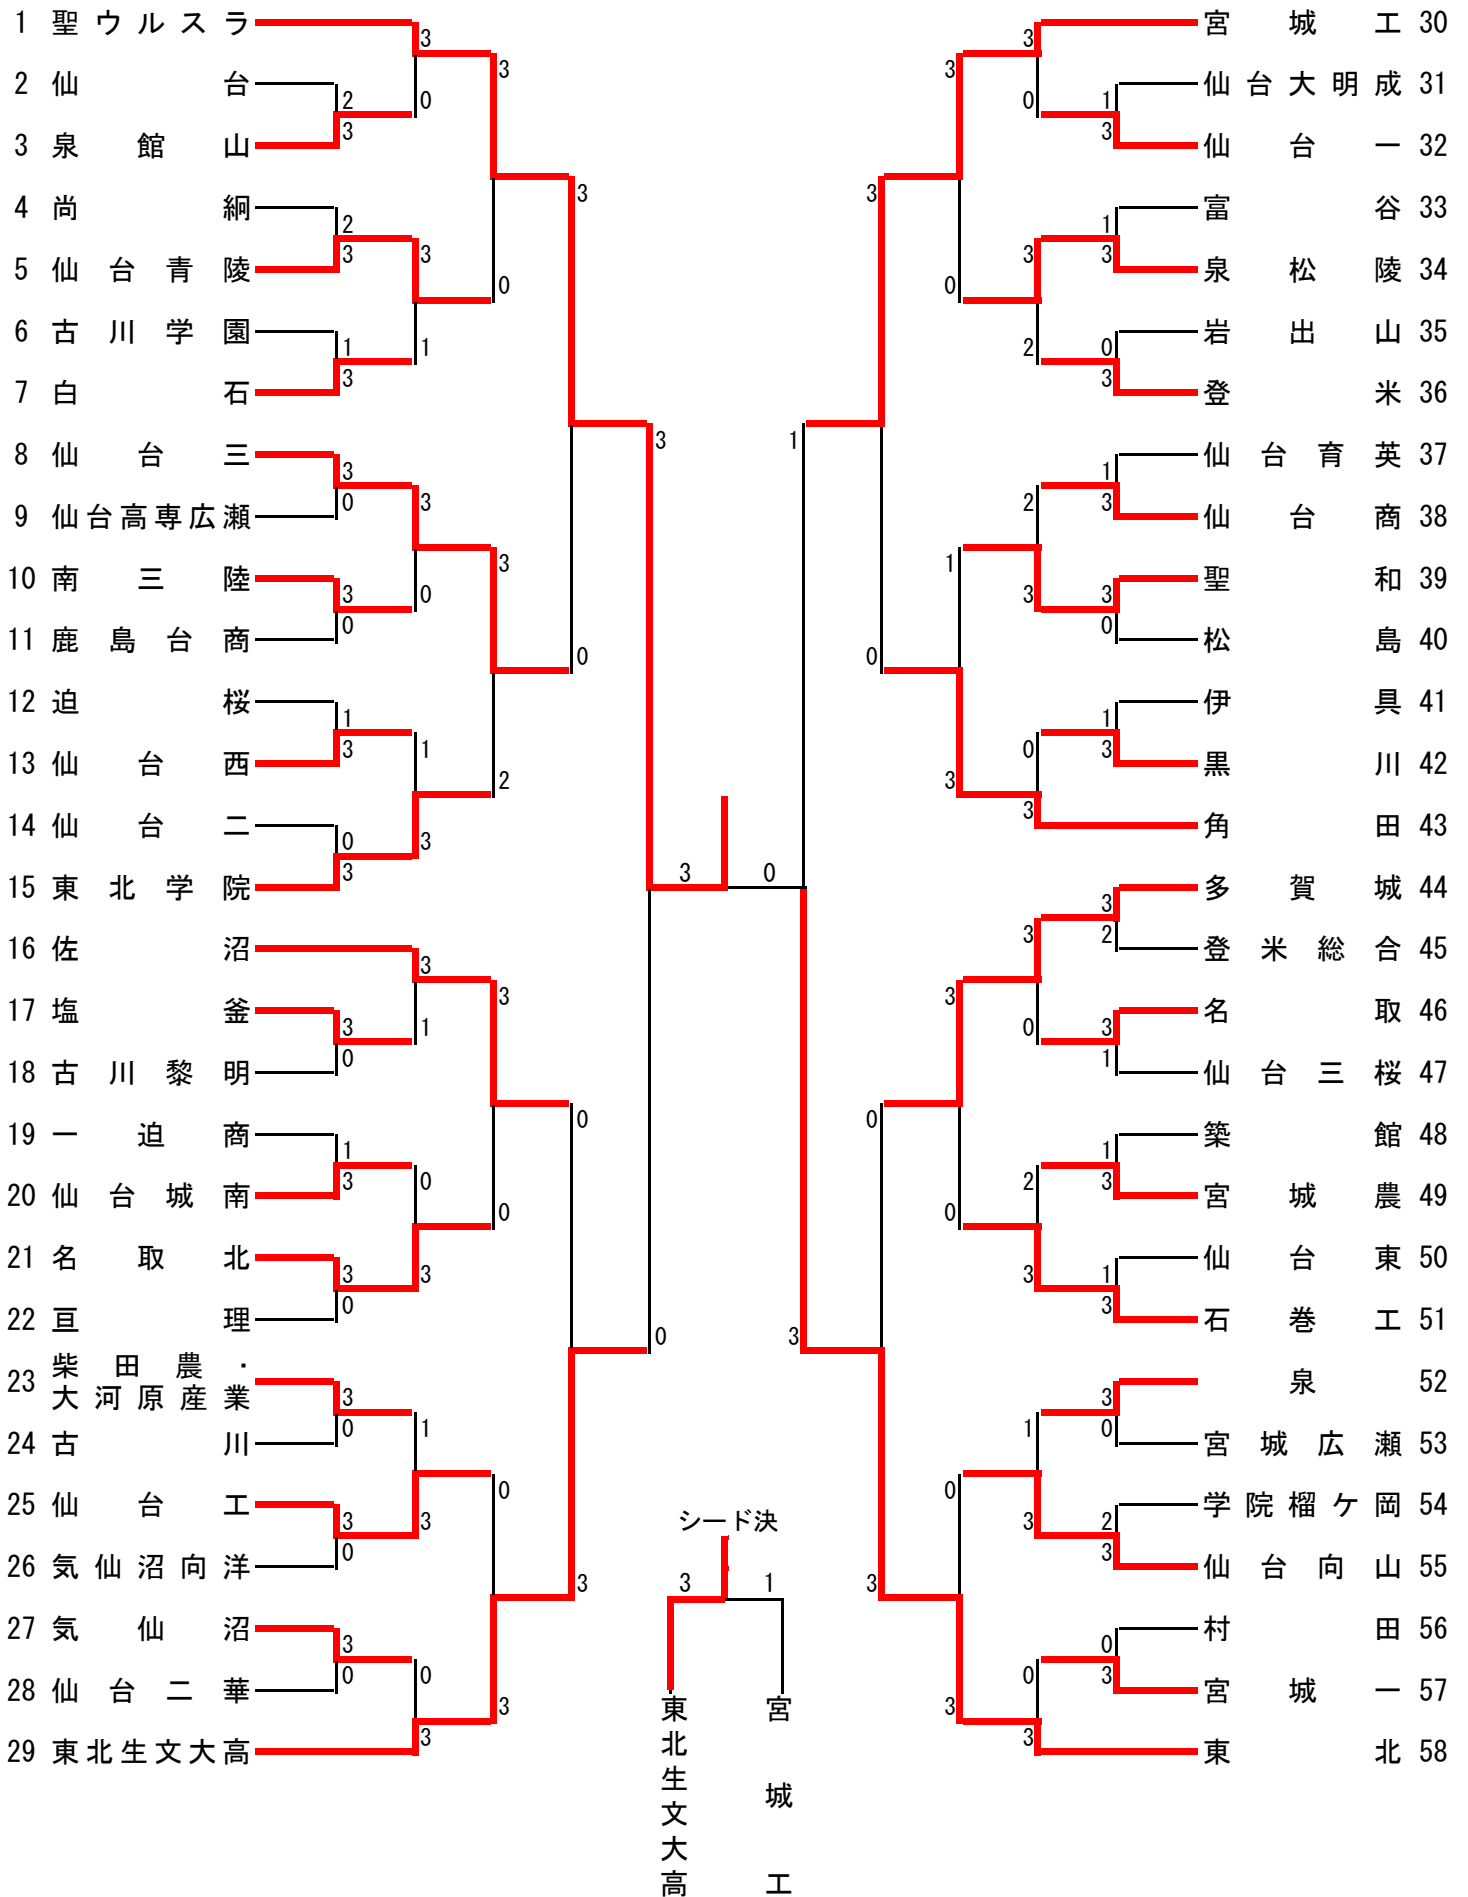

令和5年度宮城県高等学校新人大会 バドミントン競技

男子学校対抗 (BT58)

令和5年11月1日~3日 カメイアリーナ仙台

男子学校対抗 1						
泉 館 山	3-2			仙 台		
後藤大知 三文字拓海	0	4-15 9-15	2	鎌田智也 山田舞羽		
瀬戸楓也 斎藤響輝	2	15-7 15-7	0	春日将人 春神悠		
大山瑞暉	0	8-15 16-18	2	岡川泰輝		
斎藤響輝	2	15-8 15-13	0	鎌田智也		
瀬戸楓也	2	15-10 15-10	0	山田舞羽		