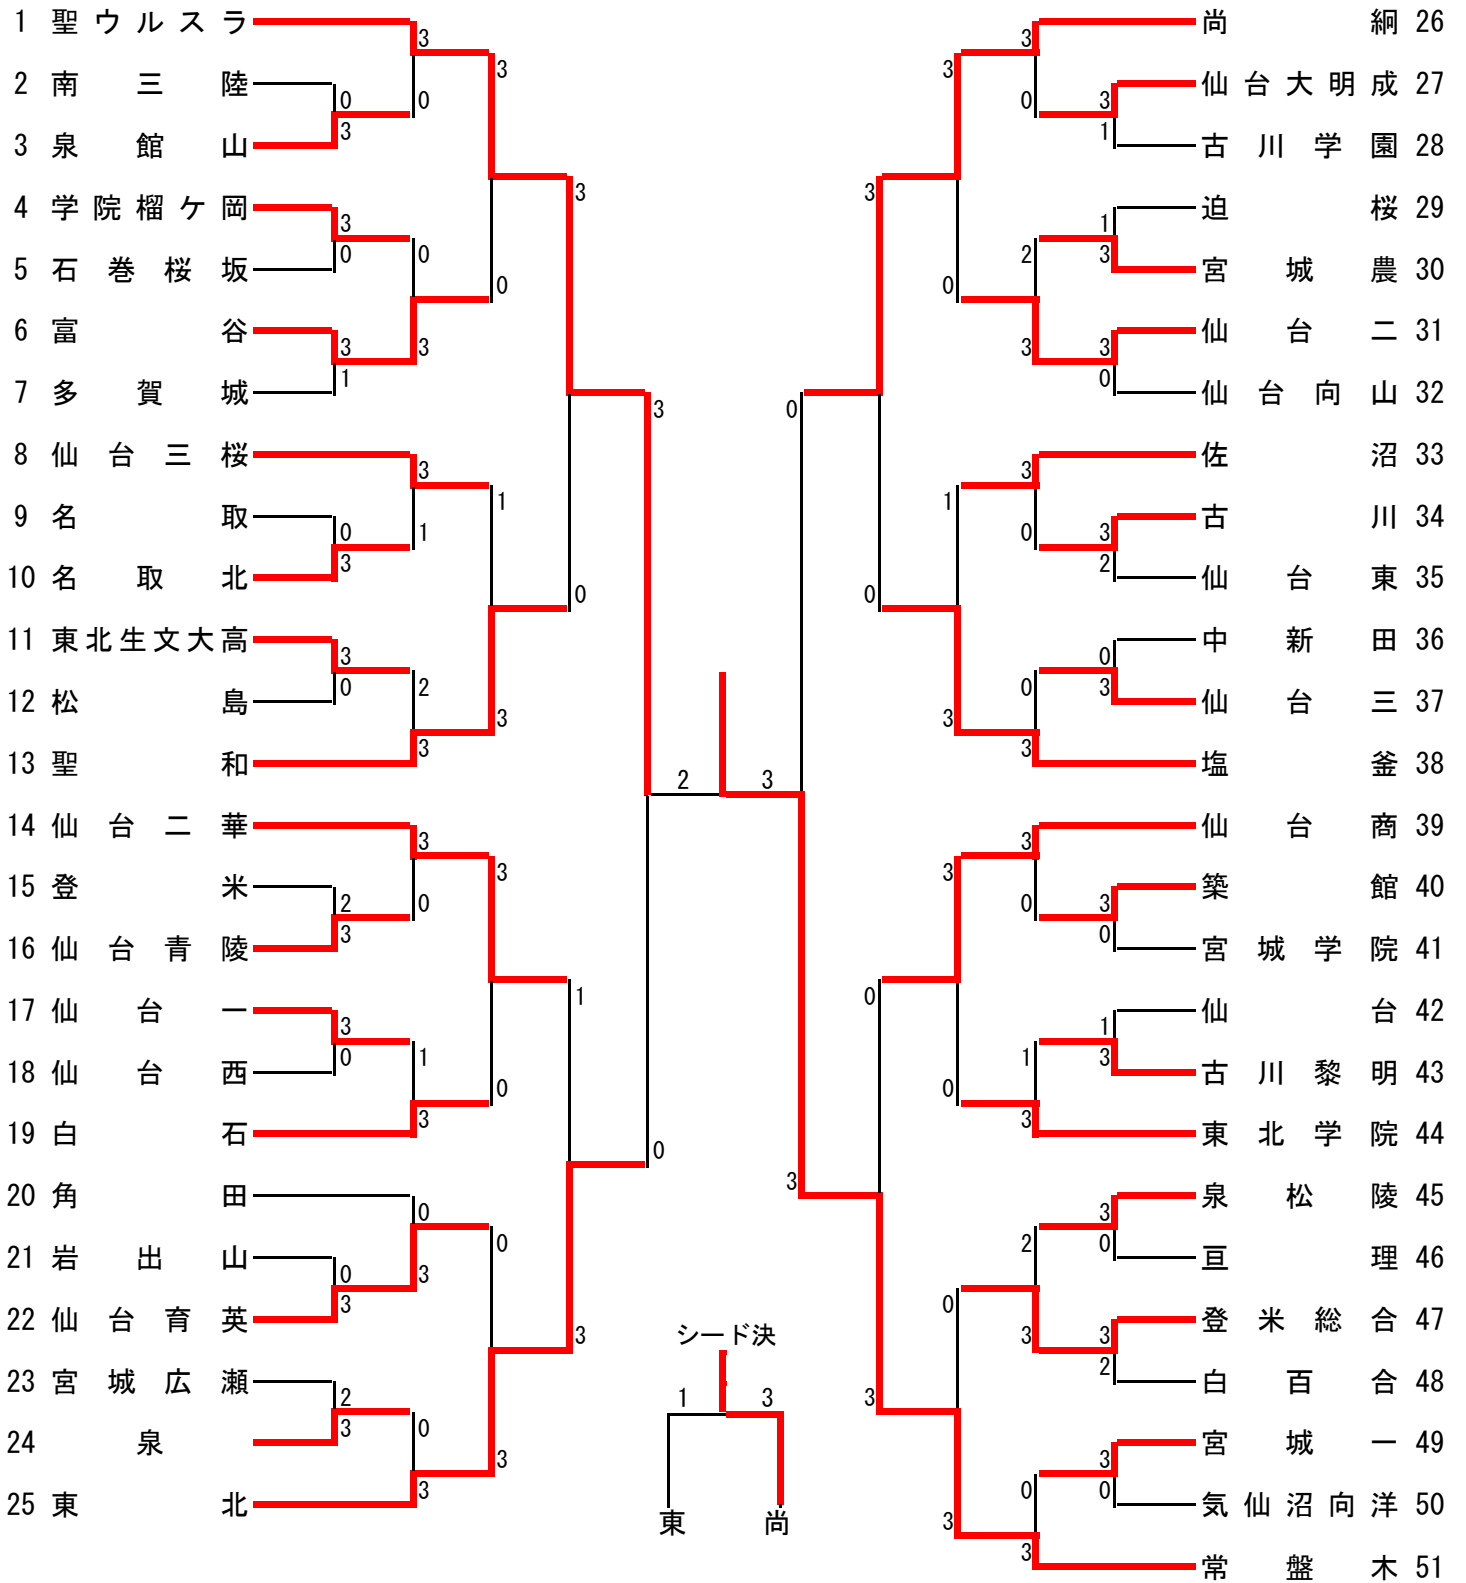

令和5年度宮城県高等学校新人大会 バドミントン競技  
女子学校対抗 (GT51)

令和5年11月1日~3日 カメイアリーナ仙台

女子学校対抗 1					
泉 館 山	3-0			南 三 陸	
二階堂 千里 伊藤 愛菜	2	15-3 15-7	0	佐々木 心 阿部 沙江	
荒井 美鈴 角田 知優	2	15-4 15-9	0	西城 華愛 佐藤 優月	
本郷 知花	2	15-12 15-5	0	菅原 春那	
二階堂 千里				佐々木 心	
中井 彩乃				西城 華愛	