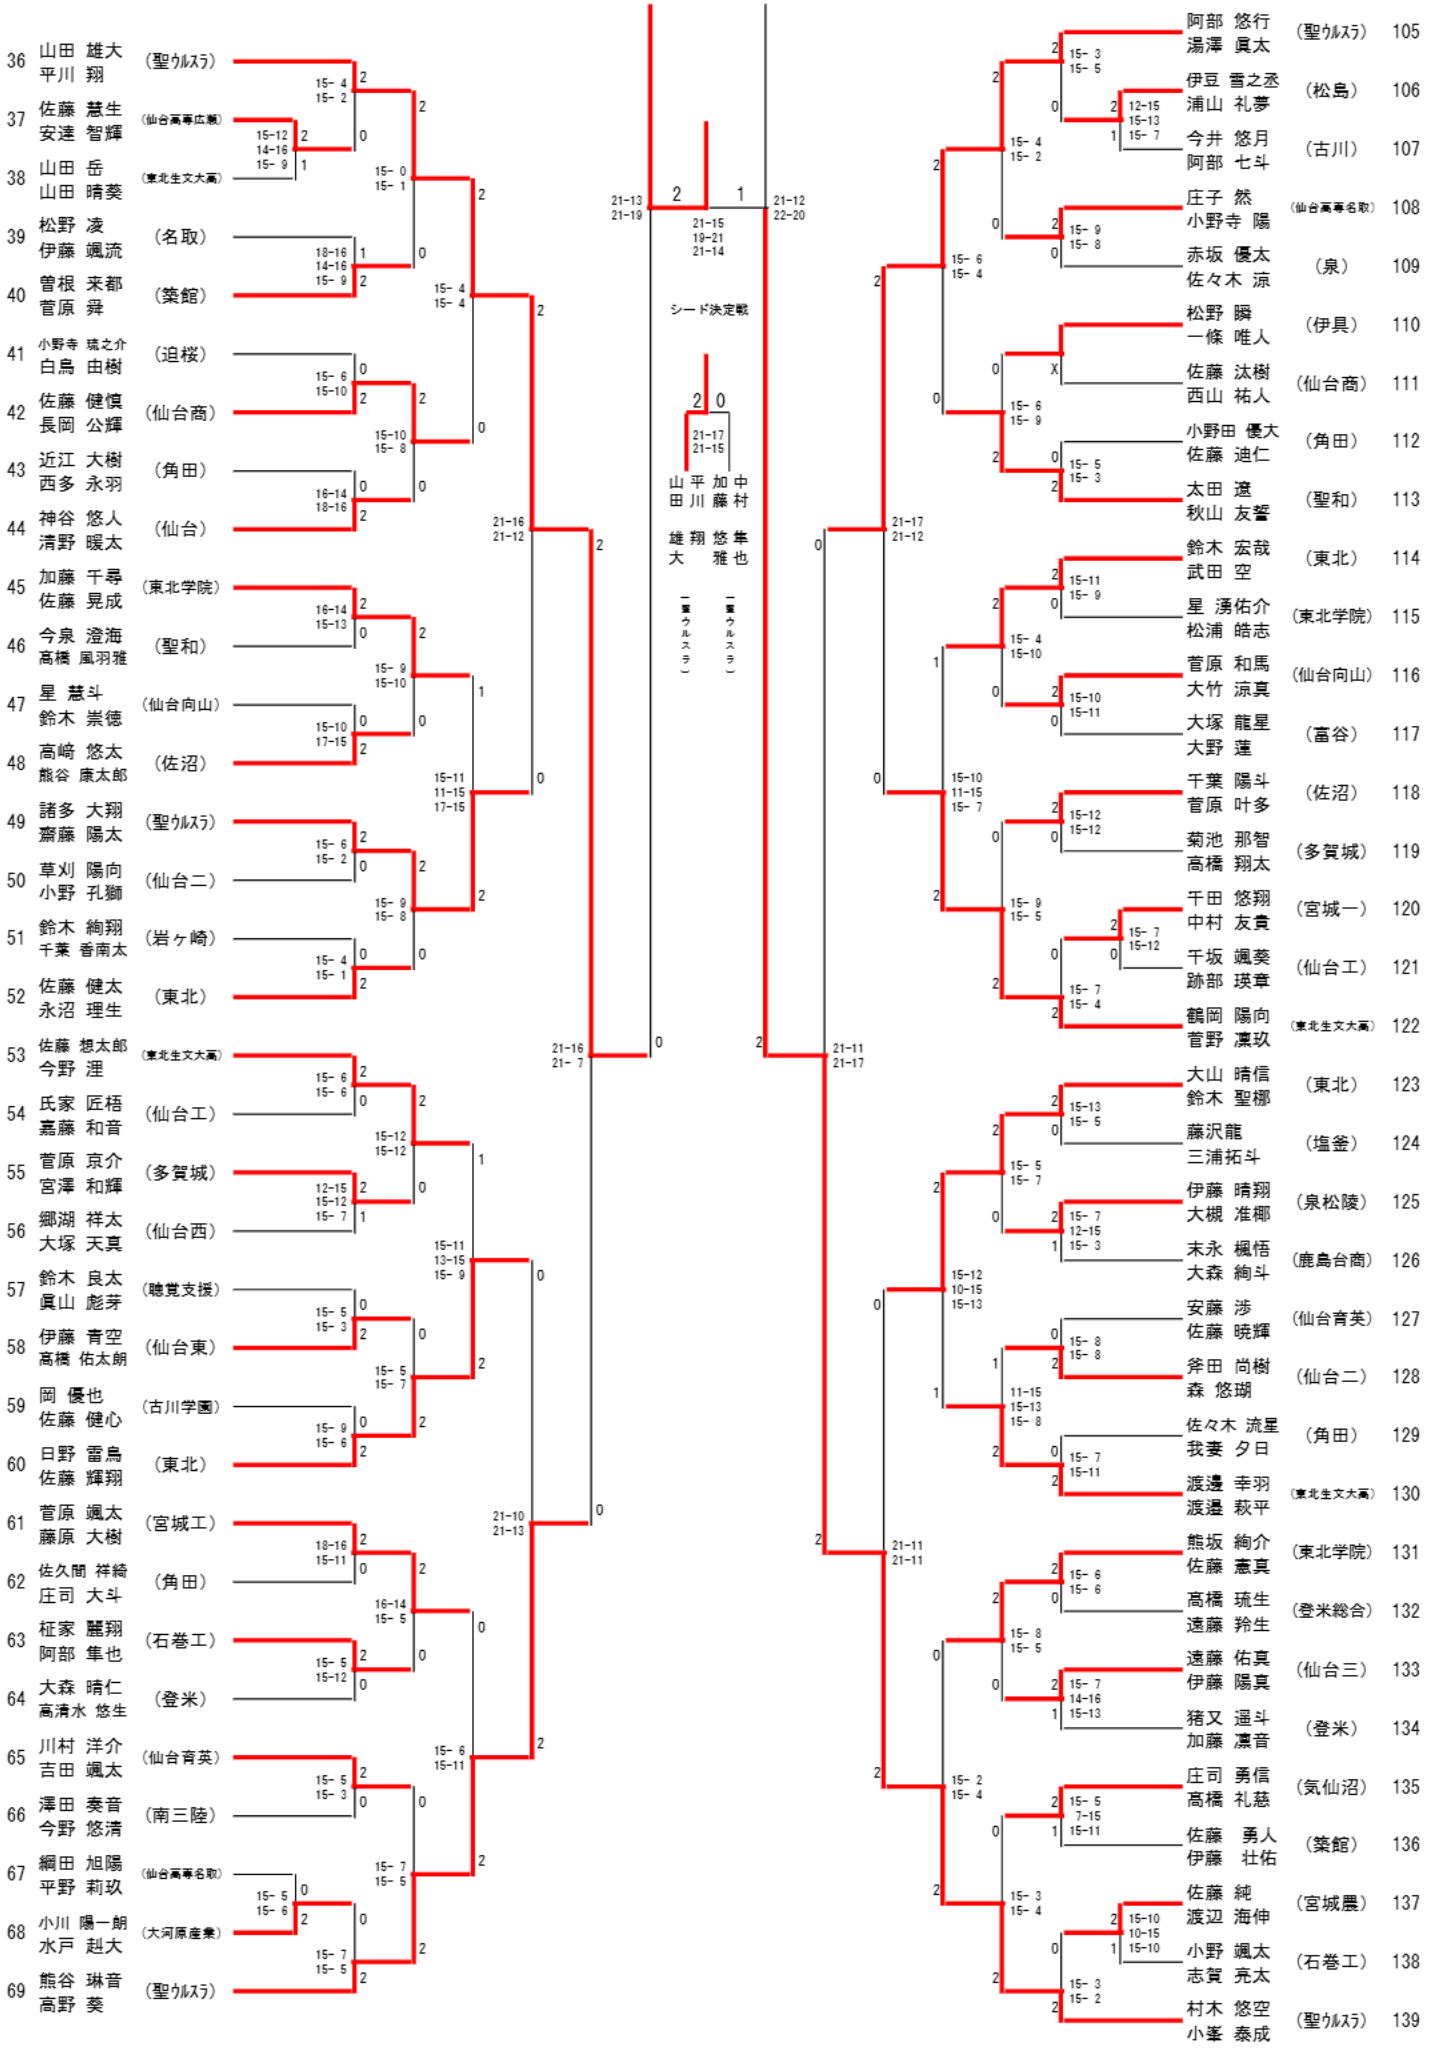

令和6年度宮城県高等学校新人大会バドミントン競技 個人対抗戦
女子ダブルス (GD137)