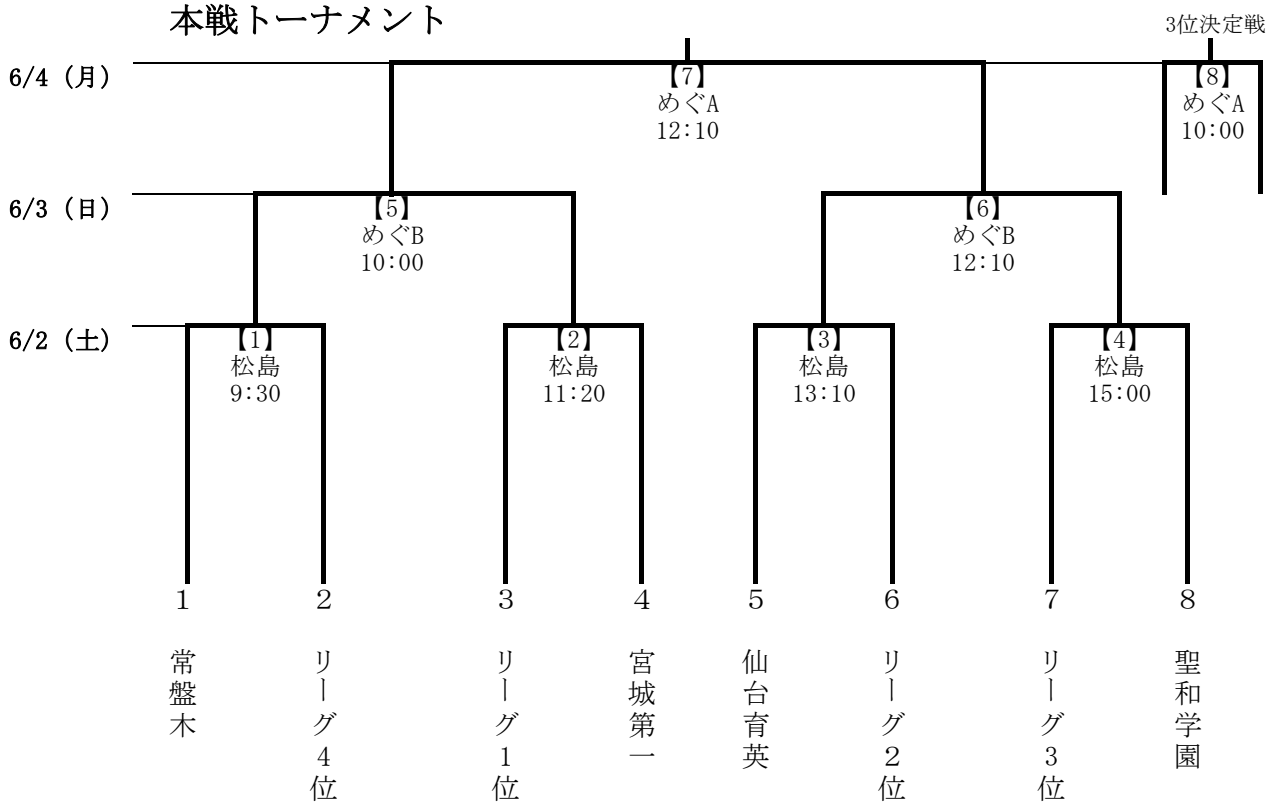

平成30年度 宮城県高等学校総合体育大会 (女子の部)

会場
めぐA…みやぎ生協めぐみのサッカー場Aコート
松島…松島総合運動公園
泉…泉総合 (人工芝)
松島FBC…松島フットボールセンター

予選リーグ (三日間)

	ウルスラ	合同	東北生文	明成
ウルスラ	/	5/26 松島 10:00	5/27 泉 10:00	5/28 松島FBC 10:00
合同		/	5/28 松島FBC 12:30	5/27 泉 12:30
東北生文			/	5/26 松島 12:30
明成				/