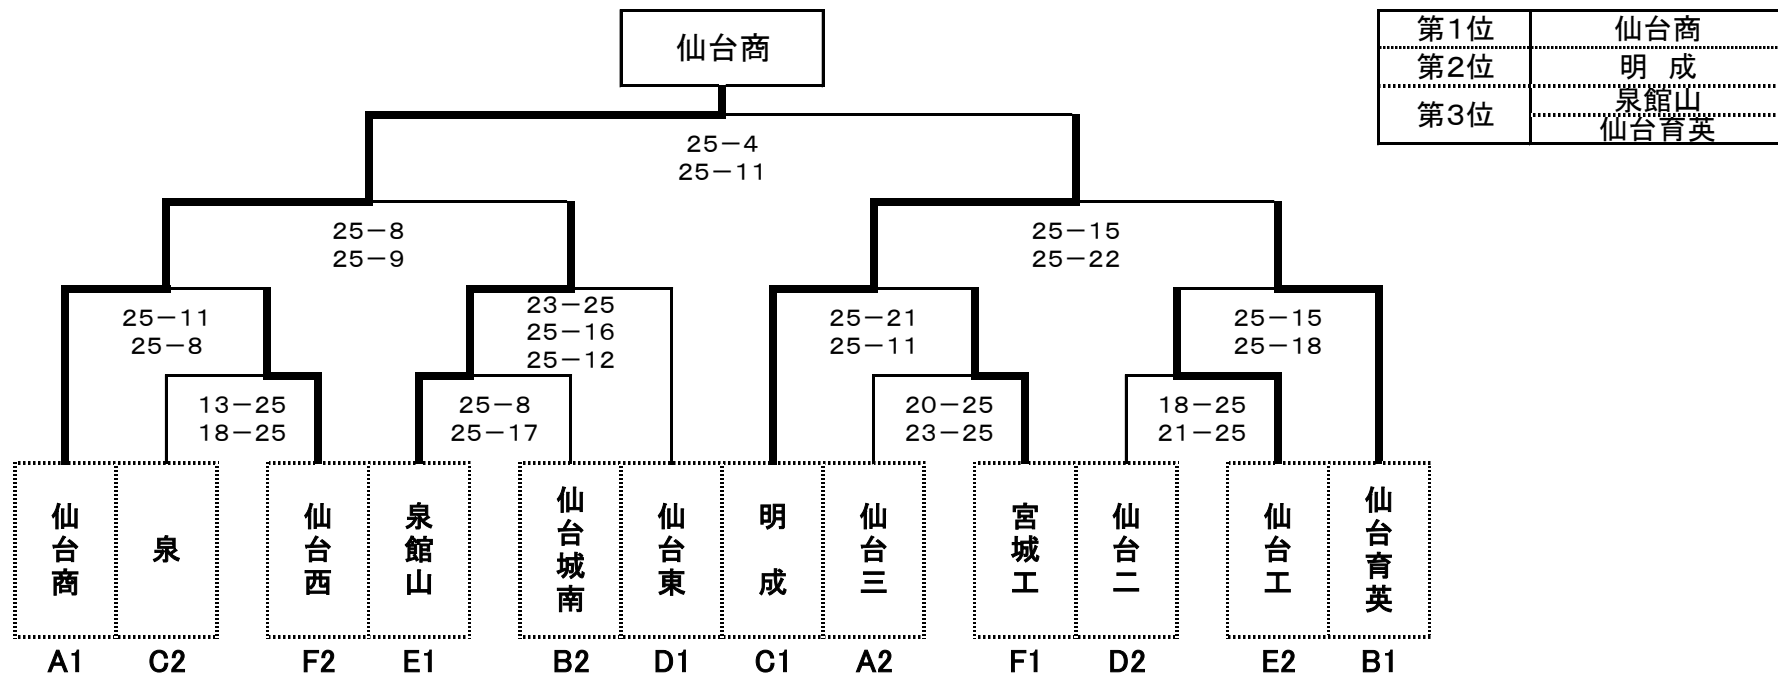

平成28年度 第37回仙台市民総体バレーボール競技【高等学校の部】 試合結果

宮城県高体連バレーボール専門部仙塩支部

開催期間：平成27年11月5日(土)～6日(日)

●男子・予選リーグ

	A	B	C	D	E	F
1位	仙台商	仙台育英	明成	仙台東	泉館山	宮城工
2位	仙台三	仙台城南	泉	仙台二	仙台工	仙台西
3位	仙台向山	学院榴ヶ岡	富谷	生文大	仙台	多賀城
4位				仙台一	仙台南	塩釜
会場	仙台商	学院榴ヶ岡	明成	宮城大学	仙台南	仙台西

●男子・決勝トーナメント

会場：宮城県工業高校