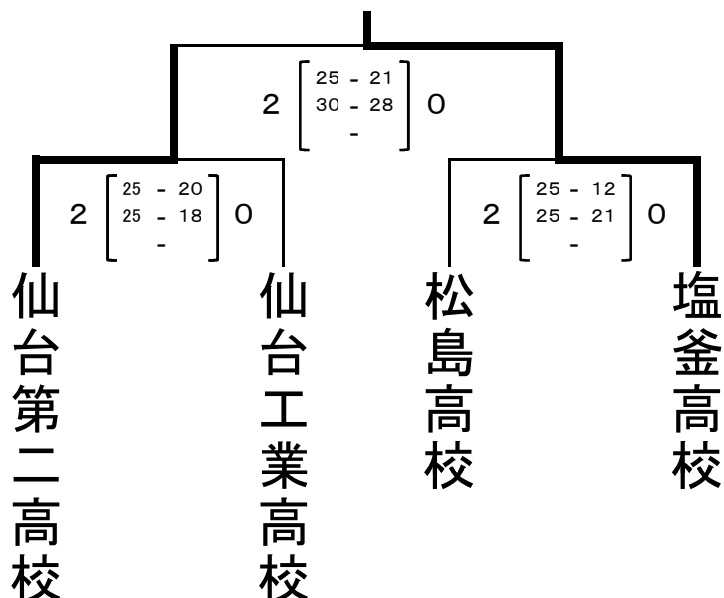

◎ D グループ 記録

チーム名	東北工大	仙 台 西	仙 台 南	仙 台 工	勝 敗	順 位
東北工大	-	2 $\begin{bmatrix} 25 - 14 \\ 25 - 21 \\ - \end{bmatrix}$ 0	2 $\begin{bmatrix} 25 - 10 \\ 25 - 15 \\ - \end{bmatrix}$ 0	2 $\begin{bmatrix} 25 - 21 \\ 26 - 24 \\ - \end{bmatrix}$ 0	3 勝 0 敗	第 1 位
仙 台 西	0 $\begin{bmatrix} 14 - 25 \\ 21 - 25 \\ - \end{bmatrix}$ 2	-	2 $\begin{bmatrix} 25 - 16 \\ 26 - 24 \\ - \end{bmatrix}$ 0	0 $\begin{bmatrix} 20 - 25 \\ 21 - 25 \\ - \end{bmatrix}$ 2	1 勝 2 敗	第 3 位
仙 台 南	0 $\begin{bmatrix} 10 - 25 \\ 15 - 25 \\ - \end{bmatrix}$ 2	0 $\begin{bmatrix} 16 - 25 \\ 24 - 26 \\ - \end{bmatrix}$ 2	-	0 $\begin{bmatrix} 14 - 25 \\ 16 - 25 \\ - \end{bmatrix}$ 2	0 勝 3 敗	第 4 位
仙 台 工	0 $\begin{bmatrix} 21 - 25 \\ 24 - 26 \\ - \end{bmatrix}$ 2	2 $\begin{bmatrix} 25 - 20 \\ 25 - 21 \\ - \end{bmatrix}$ 0	2 $\begin{bmatrix} 25 - 14 \\ 25 - 16 \\ - \end{bmatrix}$ 0	-	2 勝 1 敗	第 2 位

◎最終決定戦

仙塩地区 県選手権大会出場校

Aブロック1位	宮城県仙台第一高等学校
Bブロック1位	宮城県工業高等学校
Cブロック1位	東北学院榴ヶ岡高等学校
Dブロック1位	東北工業大学高等学校
最終決定戦1位	宮城県塩釜高等学校