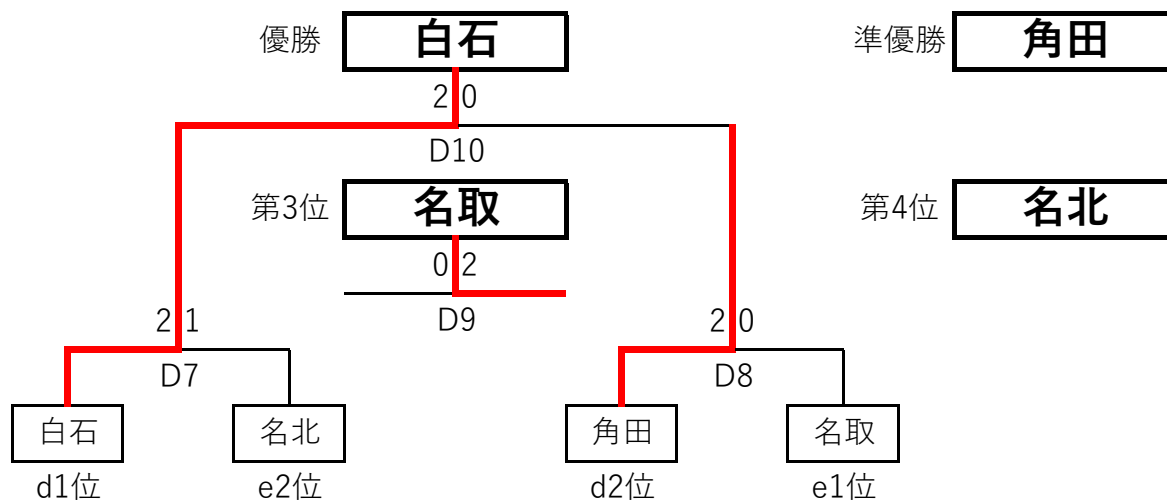

Eコート	チーム	セット	得点		得点	セット	チーム	審判
1	E1	名取	2	25	-	16	柴伊	主審
				25	-	22		副審
					-			補助 宮農
2	E2	名北	2	25	-	20	宮農	主審
				25	-	22		副審
					-			補助 柴伊
3	E3	名取	2	25	-	18	宮農	主審
				25	-	14		副審
					-			補助 名北
4	E4	名北	2	25	-	22	柴伊	主審
				25	-	12		副審
					-			補助 名取
5	E5	宮農	2	25	-	13	柴伊	主審
				25	-	15		副審
					-			補助 名北
6	E6	名取	2	25	-	23	名北	主審
				25	-	16		副審
					-			補助 柴伊

順位決定トーナメント

Dコート	チーム	セット	得点		得点	セット	チーム	審判
1	D7	白石	2	27	-	29	名北	主審
				25	-	19		副審
				25	-	16		補助
2	D8	角田	2	25	-	21	名取	主審
				26	-	24		副審
					-			補助
3	D9	名北	0	21	-	25	名取	主審
				17	-	25		副審
					-			補助
4	D10	白石	2	25	-	9	角田	主審
				25	-	13		副審
					-			補助

Eコート	チーム	セット	得点		得点	セット	チーム	審判
1	E7	大産	2	25	-	13	柴伊	主審
				25	-	23		副審
					-			補助
2	E8	亶理	0	14	-	25	宮農	主審
				11	-	25		副審
					-			補助
3	E9	柴伊	2	25	-	18	亶理	主審
				25	-	18		副審
					-			補助
4	E10	大産	1	25	-	19	宮農	主審
				25	-	27		副審
				18	-	25		補助

令和7年度 高体連仙南支部バレーボール競技新人大会【女子】

令和7年12月20日(土) 21日(金)

会場：宮城県白石高等学校

上位トーナメント

下位トーナメント