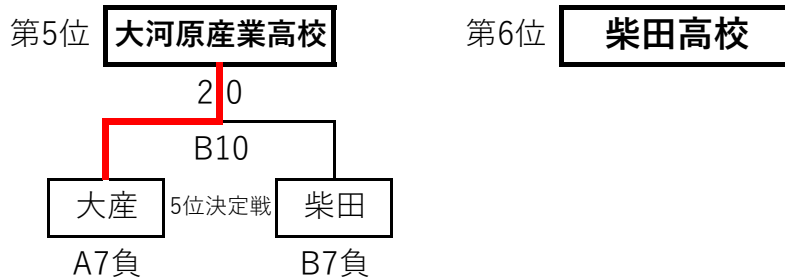

令和7年度 高体連仙南支部バレーボール競技新人大会【男子】

令和7年12月20日(土) 21日(金) 会場：旧大河原商業高校体育館

上位トーナメント