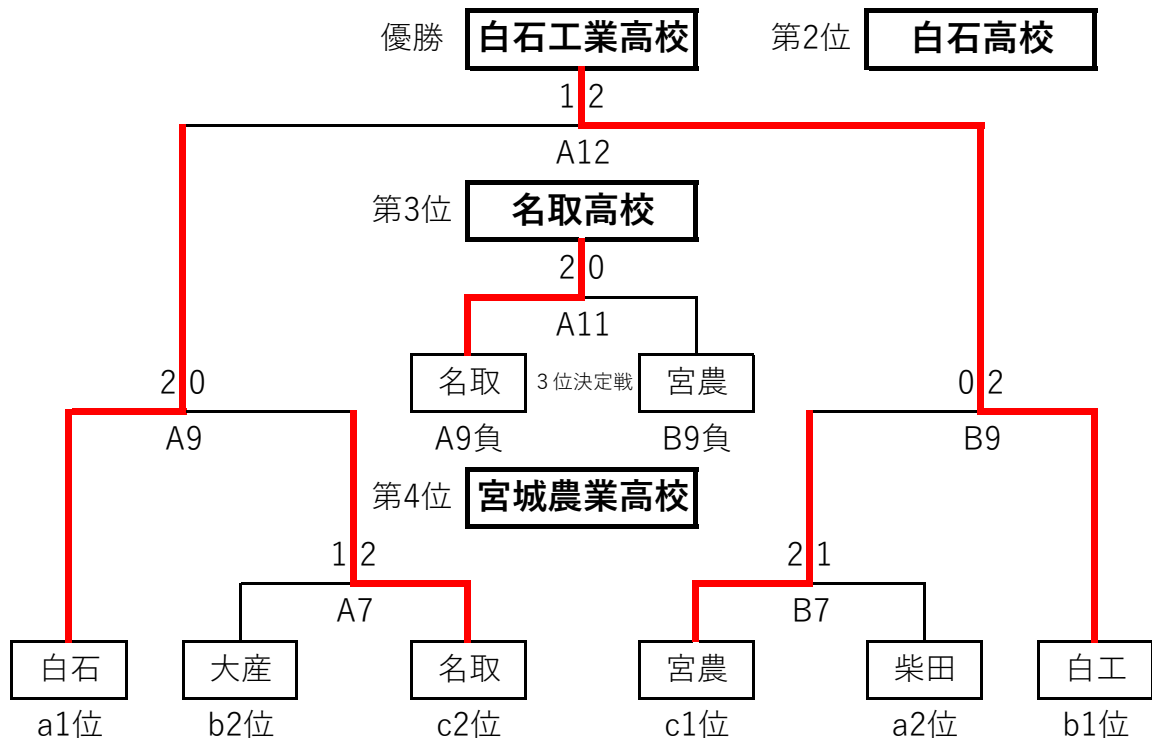

Bコート	チーム	セット	得点	得点	セット	チーム	審判
1	B1 名取	2	25	-	19	0 高専	主審
			25	-	15		副審
			-	-	-		補助 大産
2	B2 白工	2	25	-	11	0 亘理	主審
			25	-	3		副審
			-	-	-		補助 高専
3	B3 名取	2	25	-	20	0 名北	主審
			25	-	15		副審
			-	-	-		補助 白工
4	B4 大産	2	25	-	18	0 亘理	主審
			25	-	15		副審
			-	-	-		補助 名取
5	B5 高専	2	20	-	25	1 名北	主審
			25	-	15		副審
			25	-	16		補助 亘理
6	B6 白工	2	25	-	18	0 大産	主審
			25	-	15		副審
			-	-	-		補助 名北

順位決定トーナメント

Aコート	チーム	セット	得点	得点	セット	チーム	審判
1	A7 大産	1	21	-	25	2 名取	主審
			25	-	21		副審
			19	-	25		補助 白石
2	A8 伊具	0	16	-	25	2 名北	主審
			9	-	25		副審
			-	-	-		補助 大産
3	A9 白石	2	25	-	13	0 名取	主審
			25	-	16		副審
			-	-	-		補助 伊具
4	A10 名北	1	27	-	25	2 亘理	主審
			9	-	25		副審
			21	-	25		補助 名取
5	A11 名取	2	25	-	23	0 宮農	主審
			28	-	26		副審
			-	-	-		補助 名北
6	A12 白石	1	16	-	25	2 白工	主審
			25	-	20		副審
			25	-	27		補助 宮農

Bコート	チーム	セット	得点	得点	セット	チーム	審判
1	B7 宮農	2	25	-	15	1 柴田	主審
			23	-	25		副審
			25	-	21		補助 白工
2	B8 高専	0	21	-	25	2 亘理	主審
			22	-	25		副審
			-	-	-		補助 柴田
3	B9 宮農	0	10	-	25	2 白工	主審
			15	-	25		副審
			-	-	-		補助 高専
4	B10 大産	2	25	-	20	0 柴田	主審
			25	-	18		副審
			-	-	-		補助 宮農
5	B11 伊具	0	13	-	25	2 高専	主審
			22	-	25		副審
			-	-	-		補助 柴田
6			-	-	-		主審
			-	-	-		副審
			-	-	-		補助

令和7年度 高体連仙南支部バレーボール競技新人大会【男子】

令和7年12月20日(土) 21日(金) 会場：旧大河原商業高校体育館

上位トーナメント

下位トーナメント