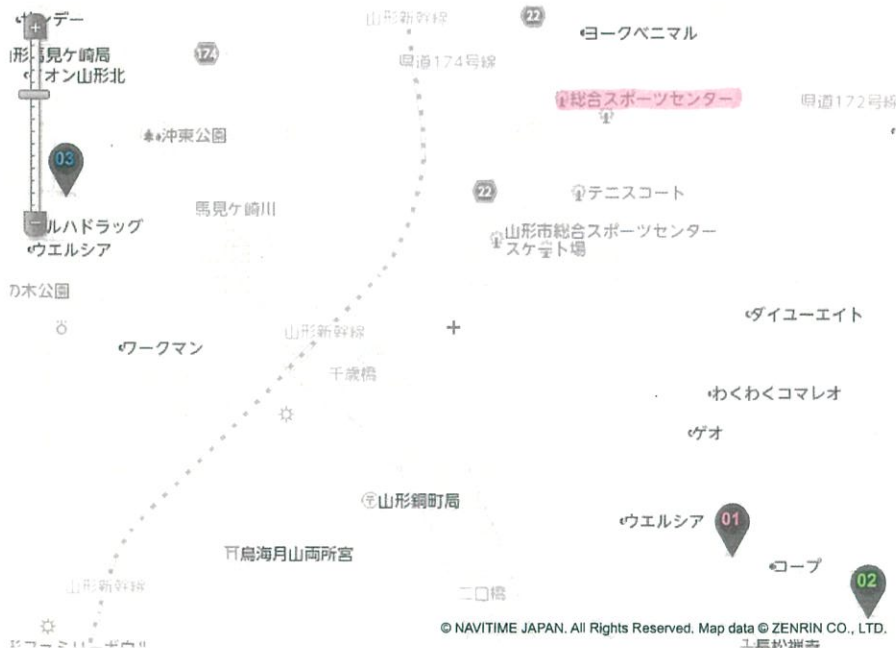

合宿所洗濯機について

いつも当施設をご利用いただきありがとうございます。
現在、洗濯機の故障のため1台のみ使用可能です。ご不便・ご迷惑をお掛けし、誠に申し訳ございません。お急ぎの方は、近隣のコインランドリーをご利用ください。

【近隣ランドリーのご案内】

山形県山形市落合町周辺のコインランドリー

- | 1. コインランドリー エンジェル | 2. コインランドリー JABOON... | 3. コインランドリー デボ山形... |
|-------------------|-----------------------|---------------------|
| 山形県山形市五十鈴1-6-3 | 山形県山形市鈴川町3-4-10 | 山形県山形市馬見ヶ崎1-3-12 |
| 定休日： 年中無休 | 営業時間： 24時間 | 営業時間： 24時間 |
| 徒歩： 約16分 (1342m) | 定休日： 年中無休 | 定休日： 無 |
| | 徒歩： 約18分 (1535m) | 徒歩： 約17分 (1391m) |