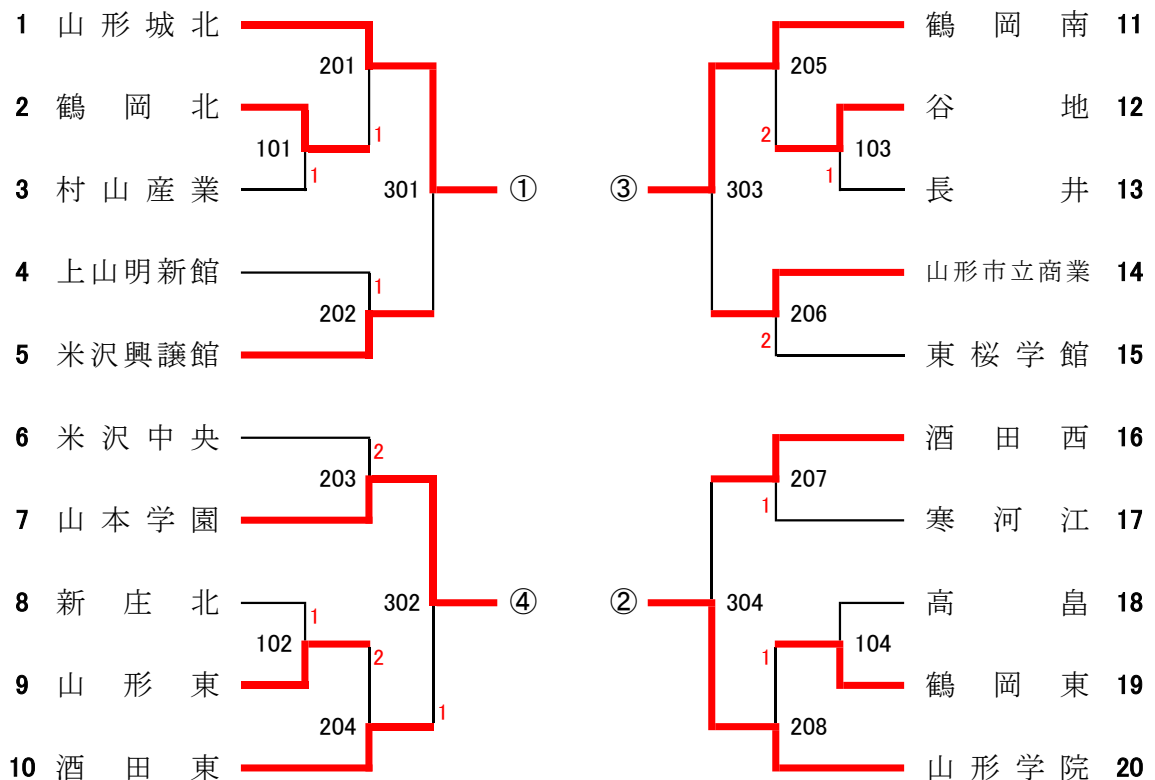

## 男子学校対抗(BT)予選トーナメント

## 女子学校対抗(GT)予選トーナメント

男子学校対抗

予選トーナメント1回戦

新庄北	1 - 3	東海大山形
米沢工業	3 - 1	創学館
山形東	3 - 0	米沢東
寒河江	3 - 2	鶴岡高専
長井	0 - 3	酒田西
酒田東	3 - 0	山形市立商業
鶴岡南	0 - 3	山形城北
鶴岡工業	0 - 3	山本学園

予選トーナメント2回戦

鶴岡東	3 - 0	東海大山形
米沢工業	2 - 3	山形南
酒田光陵	3 - 2	山形東
寒河江	3 - 1	新庄東
山形工業	3 - 0	酒田西
酒田東	1 - 3	米沢興譲館
東桜学館	0 - 3	山形城北
山本学園	3 - 1	米沢中央