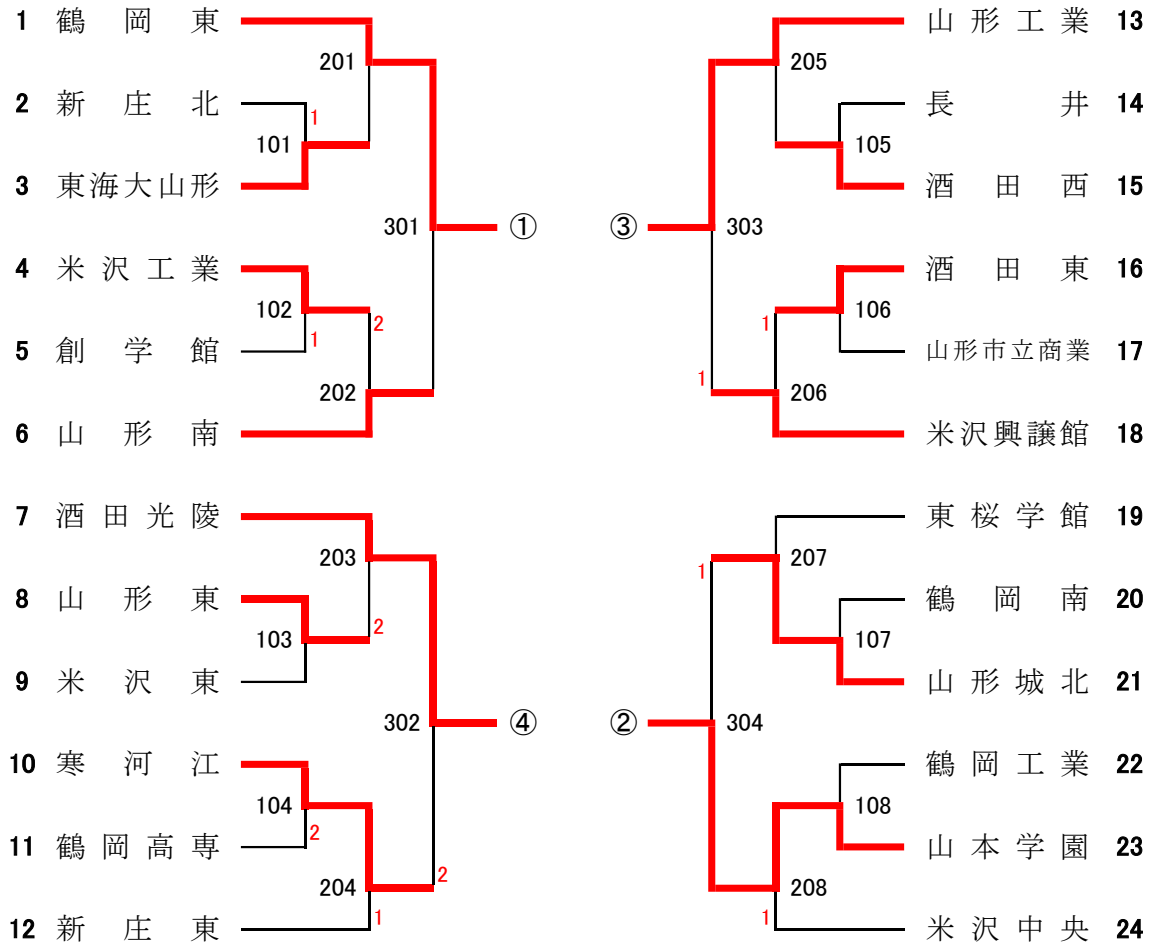

## 男子学校対抗(BT)予選トーナメント

## 女子学校対抗(GT)予選トーナメント

男子学校対抗

予選トーナメント1回戦

新庄北	1 - 3	東海大山形
米沢工業	3 - 1	創学館
山形東	3 - 0	米沢東
寒河江	3 - 2	鶴岡高専
長井	0 - 3	酒田西
酒田東	3 - 0	山形市立商業
鶴岡南	0 - 3	山形城北
鶴岡工業	0 - 3	山本学園

予選トーナメント2回戦

鶴岡東	3 - 0	東海大山形
米沢工業	2 - 3	山形南
酒田光陵	3 - 2	山形東
寒河江	3 - 1	新庄東
山形工業	3 - 0	酒田西
酒田東	1 - 3	米沢興譲館
東桜学館	0 - 3	山形城北
山本学園	3 - 1	米沢中央