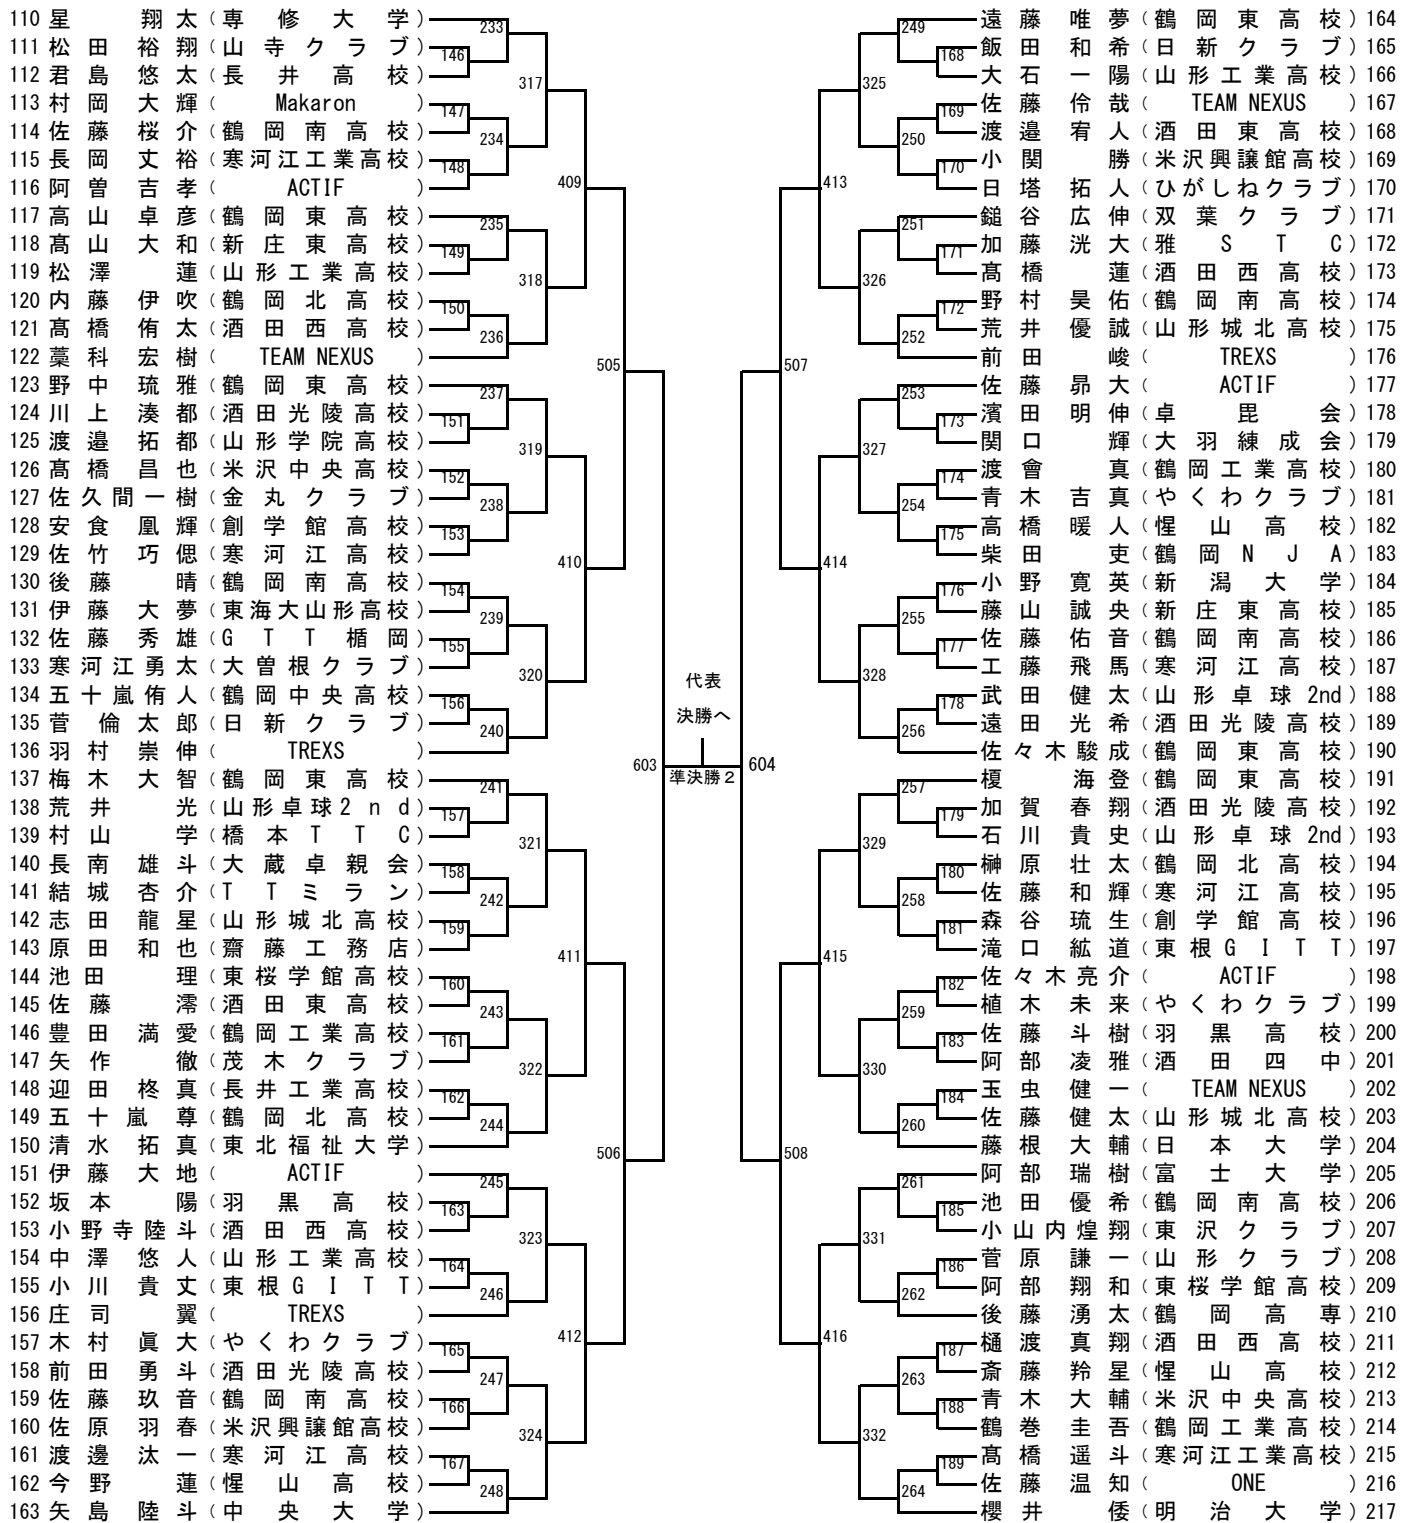

# 植野 仁 杯 女子シングルス(代表2) Aブロック

(元県卓球協会会長)

( )  
( )