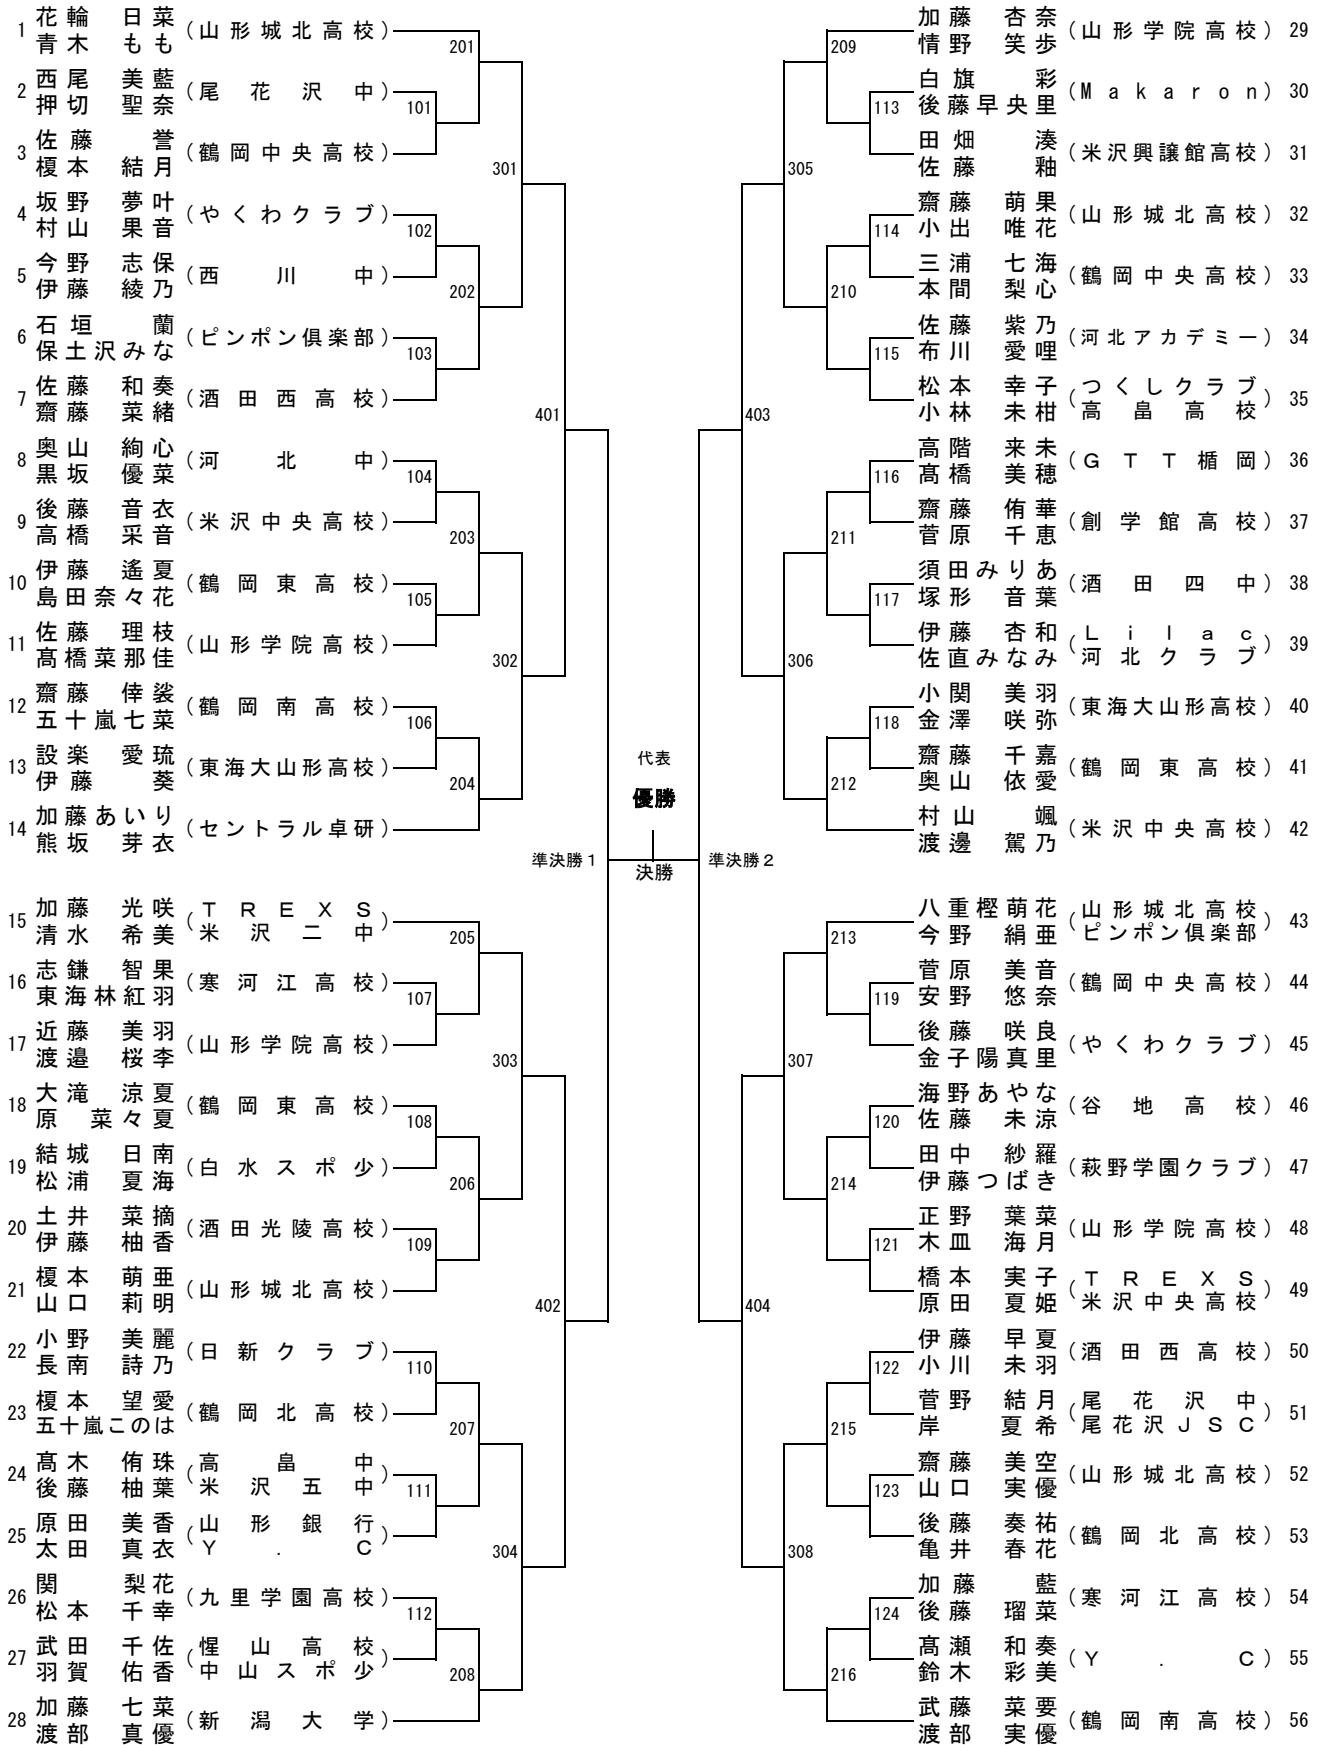

高橋浩一杯 女子ダブルス(代表1)

(県卓球協会顧問(置賜))