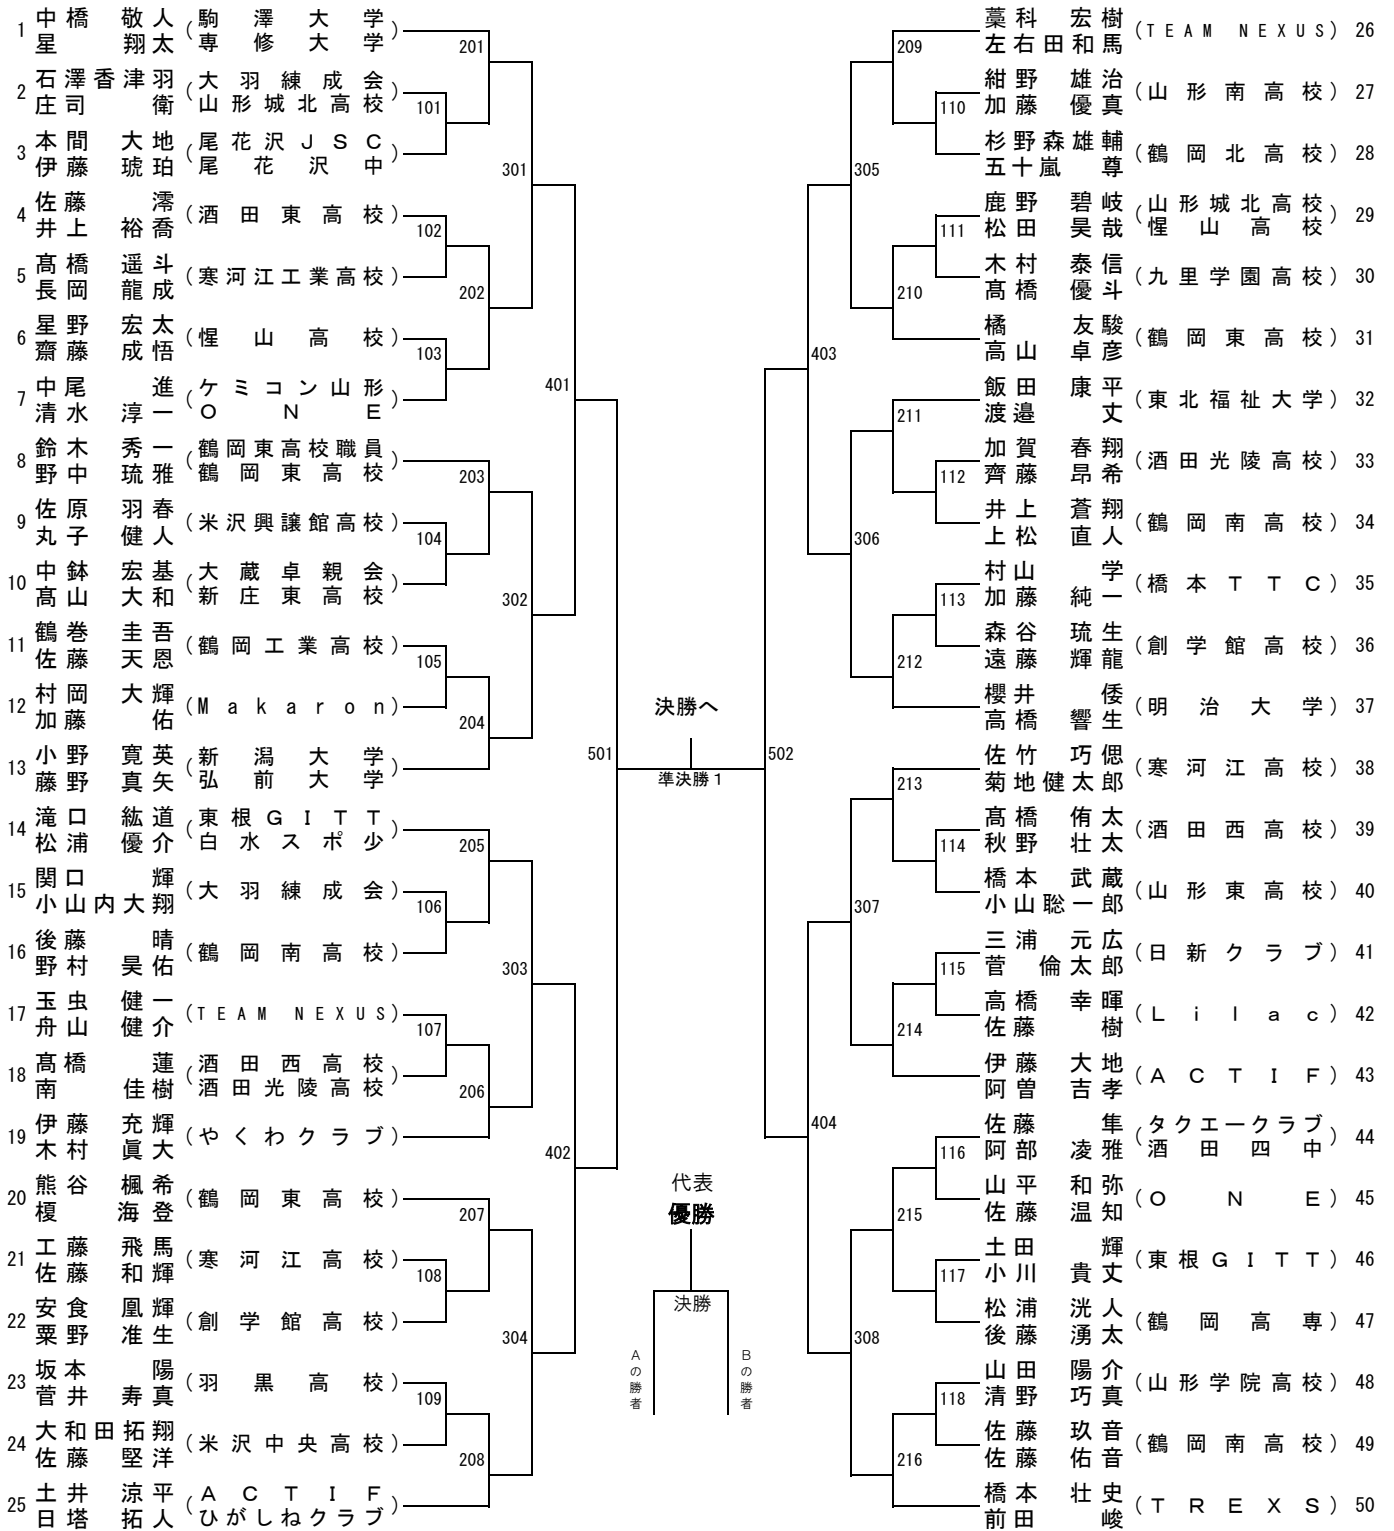

鈴木幹太杯 男子ダブルス(代表1) Aブロック

(県卓球協会顧問(西村山))