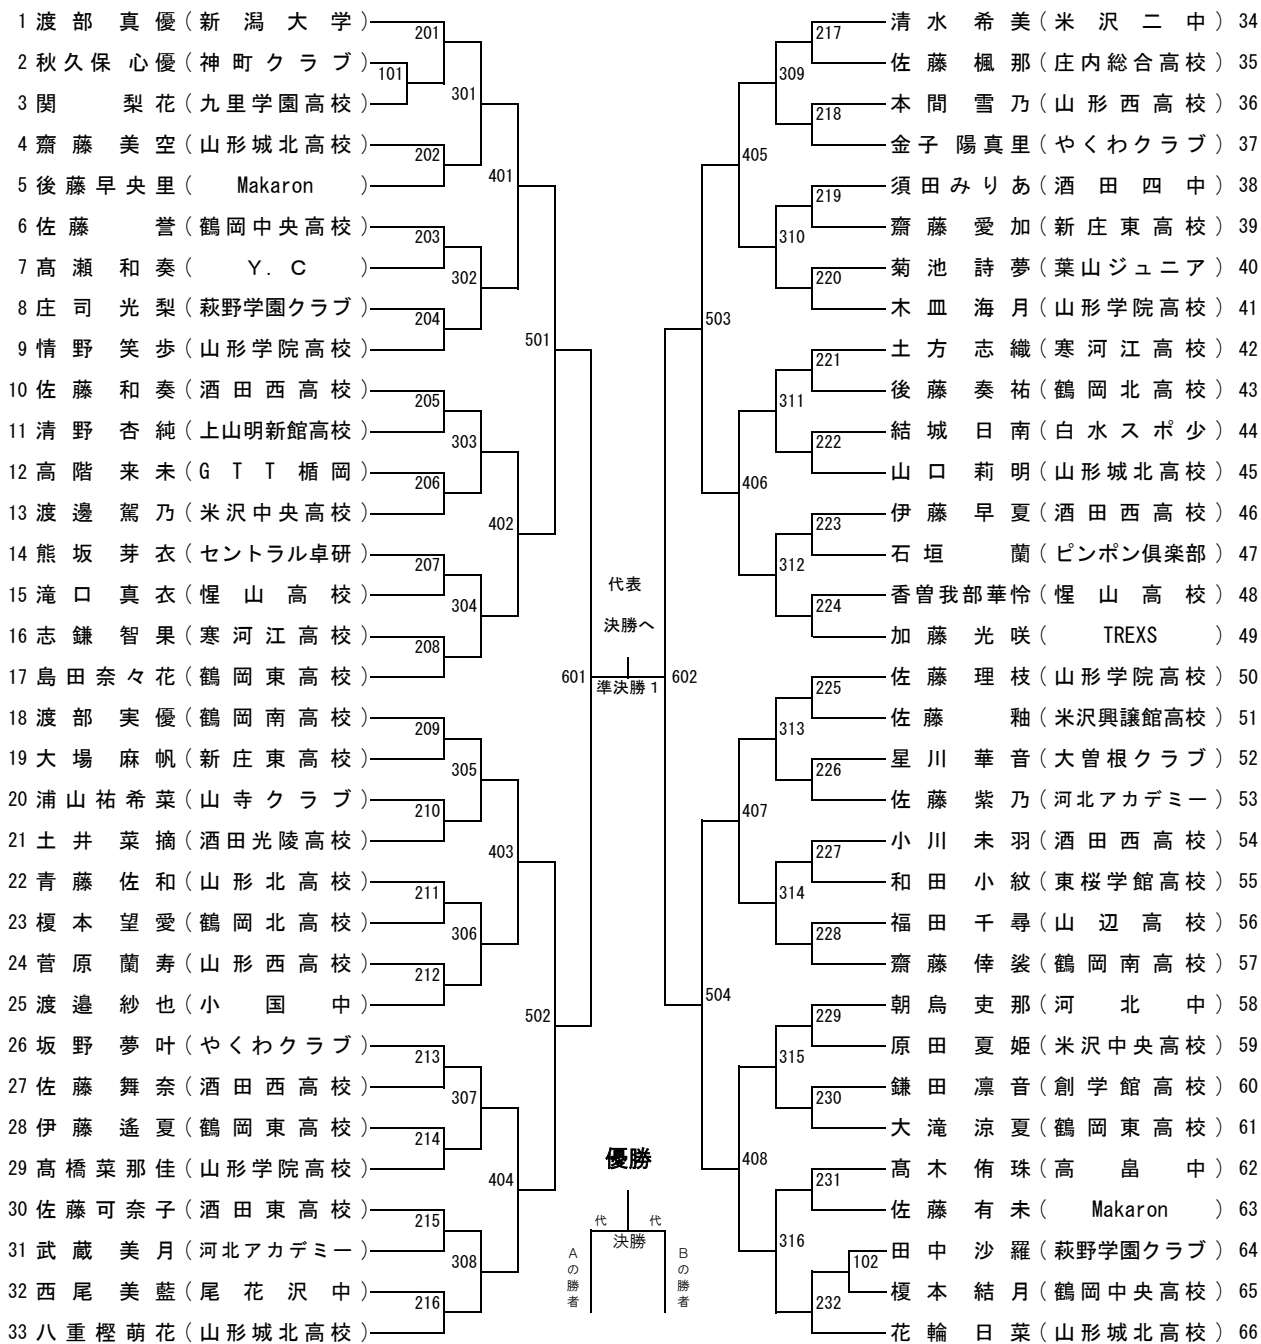

植野 仁 杯 女子シングルス(代表2) Aブロック

(元県卓球協会会長)

( )
( )