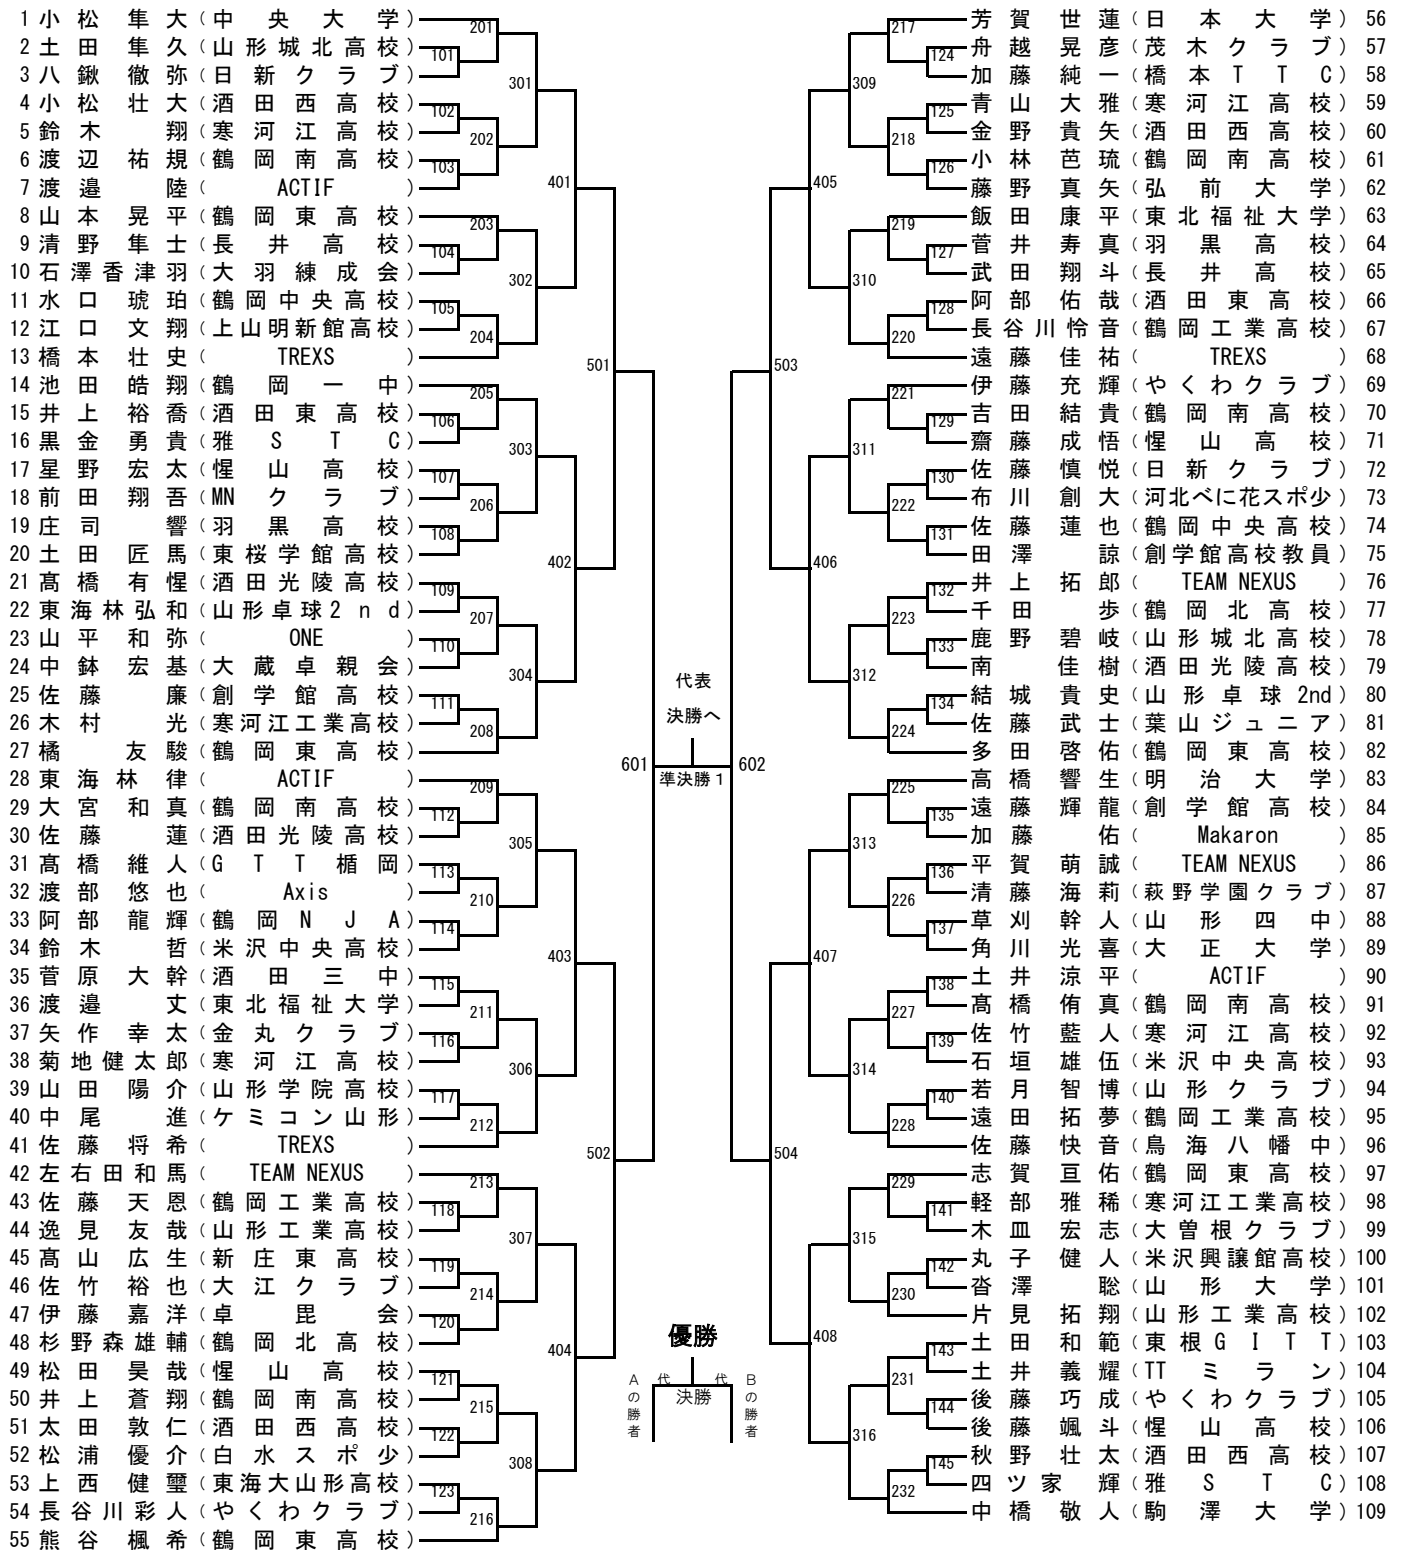

青木茂明杯 男子シングルス(代表2) Aブロック

(県卓球協会名誉副会長(山形))