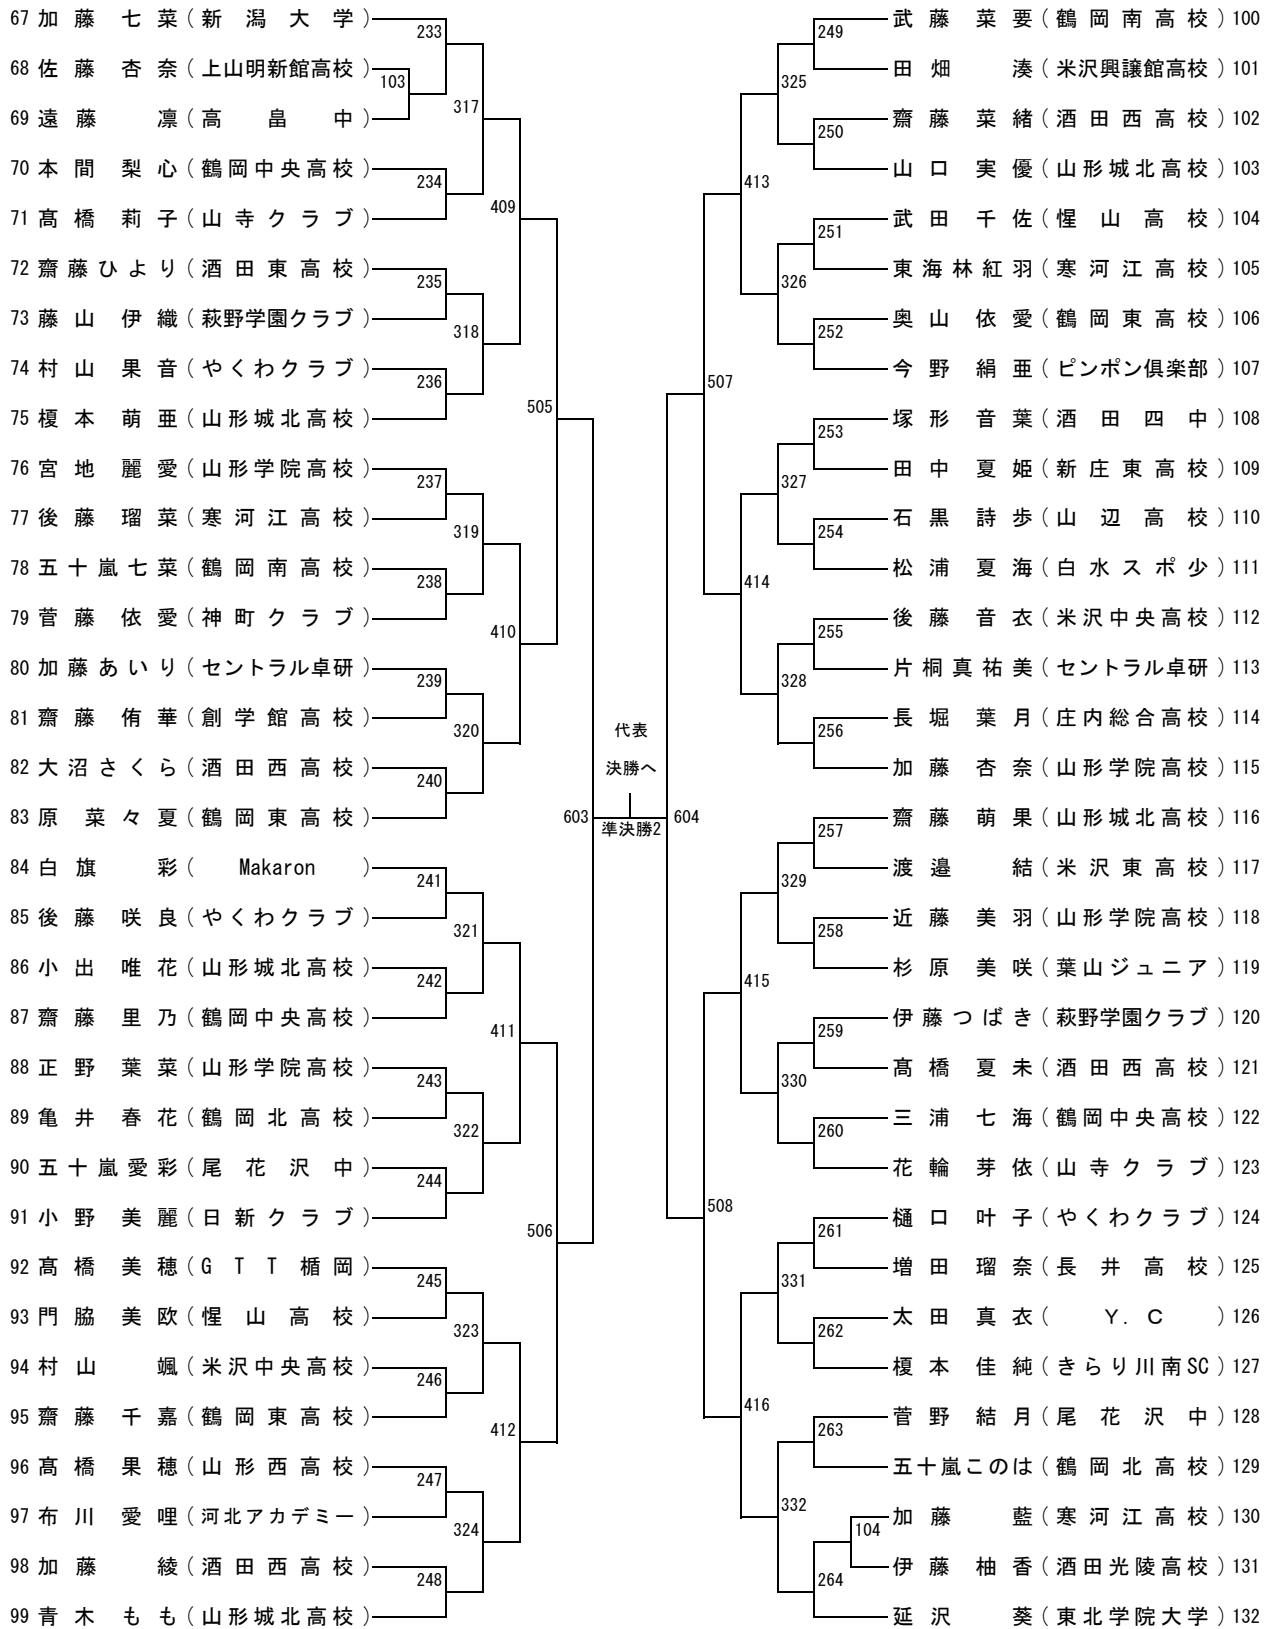

植野 仁 杯 女子シングルス(代表2) Bブロック

(元県卓球協会会長)