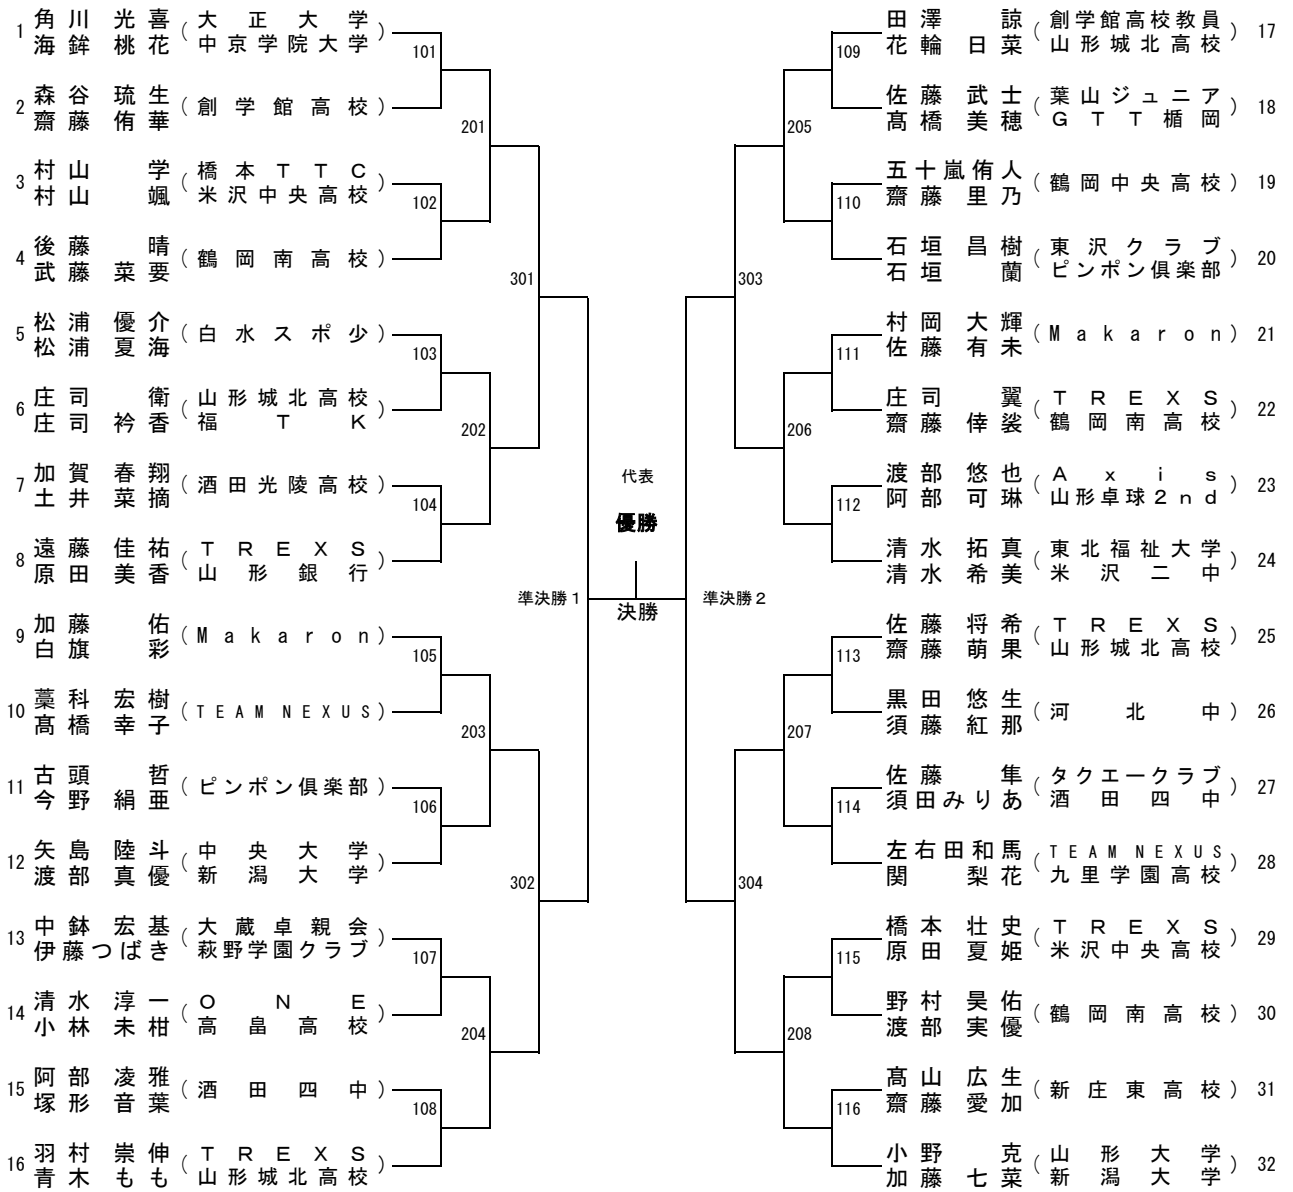

齋藤俊也杯 混合ダブルス(代表1)

[県卓球協会顧問(米沢)]

2022年 山形県卓球選手権大会(一般の部 ダブルス)

タイムテーブル

10月15日(土)

MD…男子ダブルス

WD…女子ダブルス

XD…混合ダブルス

目安時間→	9:30	10:00	10:30	11:00	11:30		12:30	13:10	13:50	14:30	15:10	15:50	16:30	17:10		
順序 コート	1	2	3	4	5		6	7	8	9	10	11	12	13		
1	MD 101	MD 129	WD 121	MD 225	MD 301		MD 401	MD 501								
2	102	130	122	226	302		402		MD 準決勝1	MD 決勝						
3	103	131	123	227	303		403	502								
4	104	132	124	228	304		404		準決勝2	XD 準決勝1	XD 決勝					
5	105	133	MD 201	229	305		405	503								
6	106	134	202	230	306		406		WD 決勝	準決勝2						
7	107	135	203	231	307		407	504								
8	108	136	204	232	308		408		XD 301							
9	109	WD 101	205	WD 201	309		WD 401	WD 準決勝1								
10	110	102	206	202	310		402		302							
11	111	103	207	203	311		403	準決勝2								
12	112	104	208	204	312		404		303							
13	113	105	209	205	313		XD 101	XD 201								
14	受付	114	106	210	206	314	換気	102	202	304					会場整備	
15	115	107	211	207	315		103	203								
16	116	108	212	208	316		104	204								
17	117	109	213	209	WD 301		105	205								
18	118	110	214	210	302		106	206								
19	119	111	215	211	303		107	207								
20	120	112	216	212	304		108	208								
21	121	113	217	213	305		109									
22	122	114	218	214	306		110	混合ダブルスに参加する選手は12時 までに来場してください。男女ダブルス の状況によって開始時間が変更となり ます。 (男女ダブルスを優先に進めます)								
23	123	115	219	215	307		111									
24	124	116	220	216	308		112									
25	125	117	221				113									
26	126	118	222				114									
27	127	119	223				115									
28	128	120	224				116									

※進行状況により競技台を変更する場合があります。放送にご注意ください。

※選手は前の試合が終わり次第、速やかにコートについてください。

※敗者審判制とします。第1試合の審判は男子ダブルスのシード選手にお願いします。