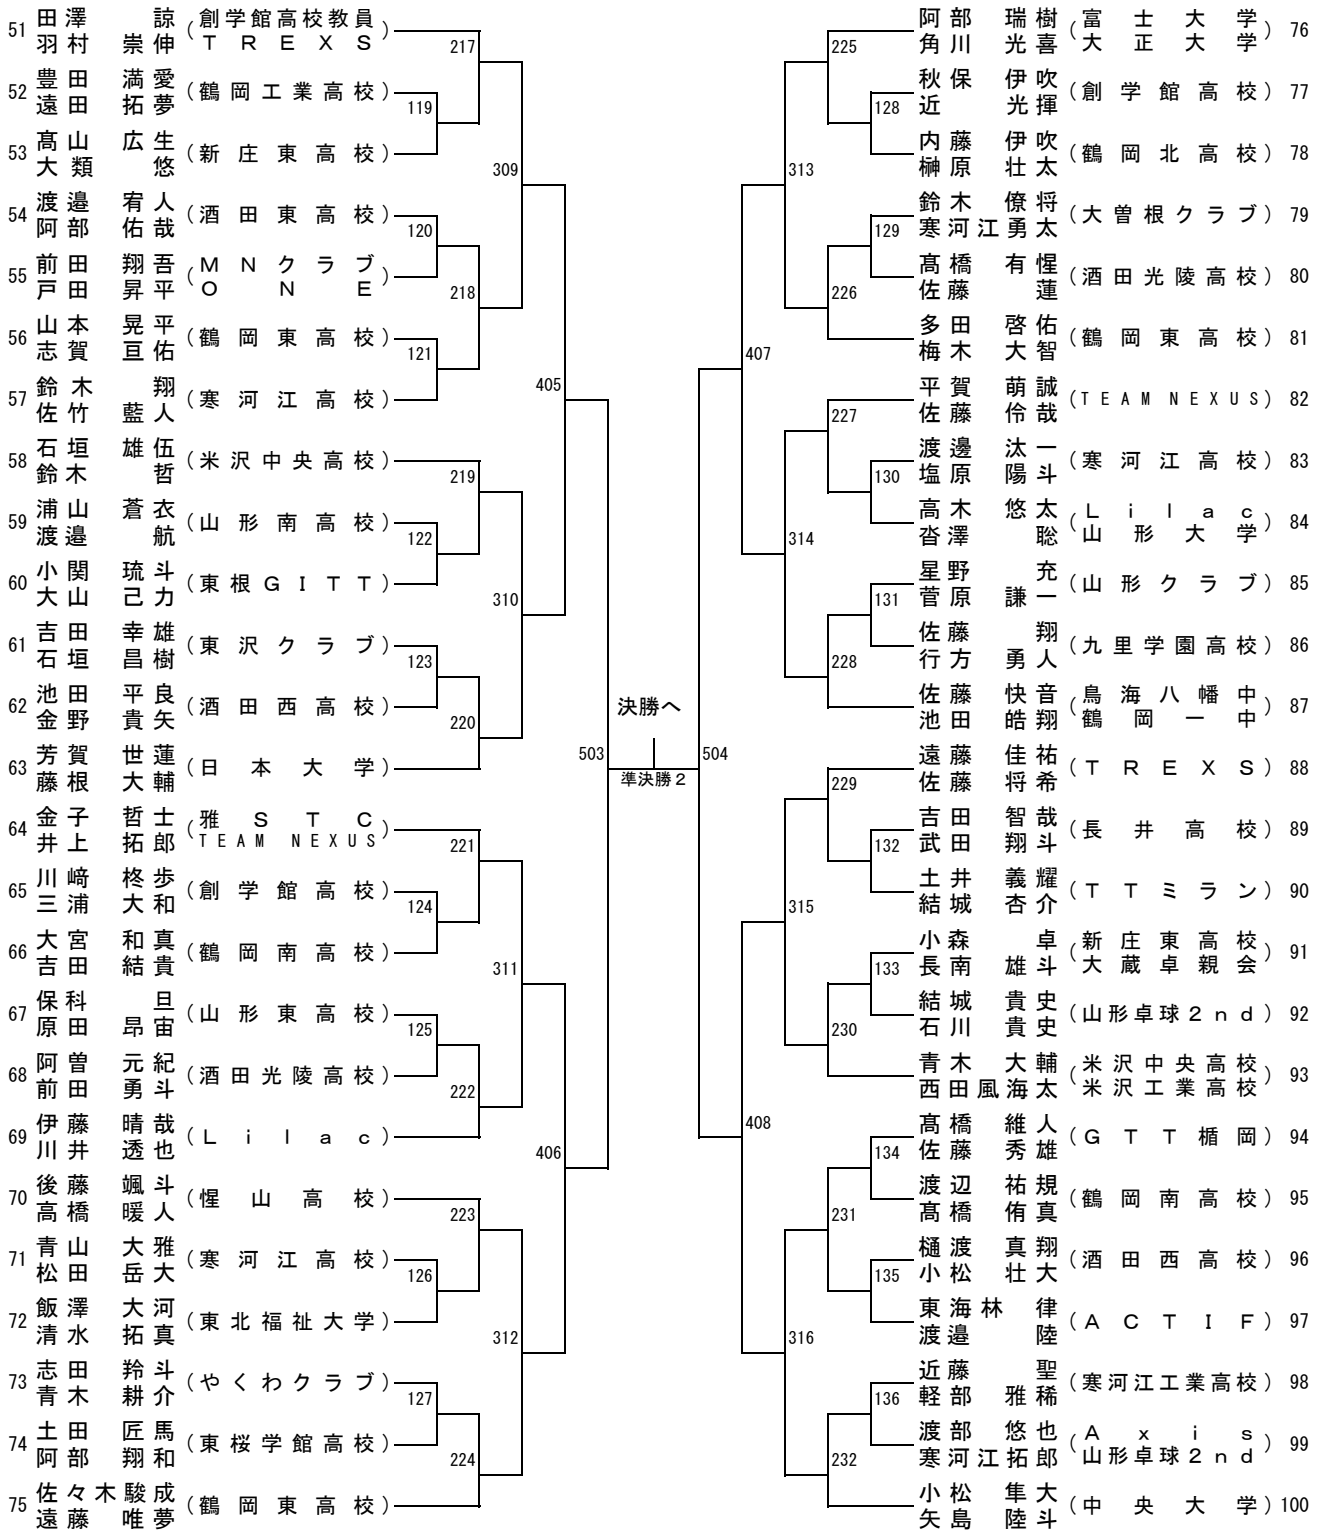

鈴木幹太杯 男子ダブルス(代表1) Bブロック

[県卓球協会顧問(西村山)]