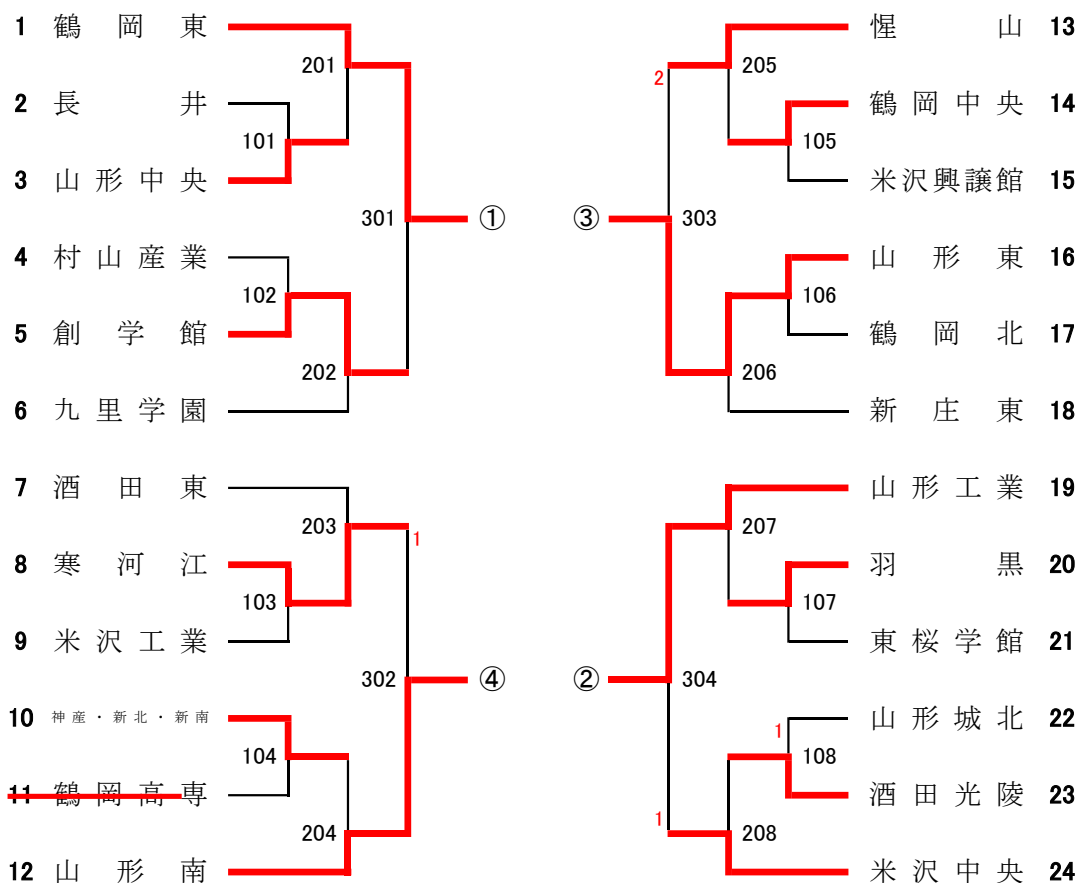

男子学校対抗(BT)予選トーナメント

女子学校対抗(GT)予選トーナメント

【男子学校対抗】

予選トーナメント1回戦

長井	0	-	3	山形中央
村山産業	0	-	3	創学館
寒河江	3	-	0	米沢工業
神産・新北・新南	W	-	L	鶴岡高専
鶴岡中央	3	-	0	米沢興譲館
山形東	3	-	0	鶴岡北
羽黒	3	-	0	東桜学館
山形城北	1	-	3	酒田光陵

予選トーナメント2回戦

鶴岡東	3	-	0	山形中央
創学館	3	-	0	九里学園
酒田東	0	-	3	寒河江
神産・新北・新南	0	-	3	山形南
慍山	3	-	0	鶴岡中央
山形東	3	-	0	新庄東
山形工業	3	-	0	羽黒
酒田光陵	0	-	3	米沢中央

予選トーナメント3回戦

鶴岡東	3	-	0	創学館
寒河江	1	-	3	山形南
慍山	2	-	3	山形東
山形工業	3	-	1	米沢中央

決勝リーグ

鶴岡東	3	-	0	山形南
山形工業	3	-	2	山形東
鶴岡東	3	-	0	山形東
山形工業	0	-	3	山形南
鶴岡東	3	-	0	山形工業
山形東	2	-	3	山形南

【女子学校対抗】

予選トーナメント1回戦

九里学園	3	-	0	東海大山形
新北・新東	L	-	W	上山明新館
羽黒	3	-	0	山辺
寒河江	1	-	3	鶴岡中央