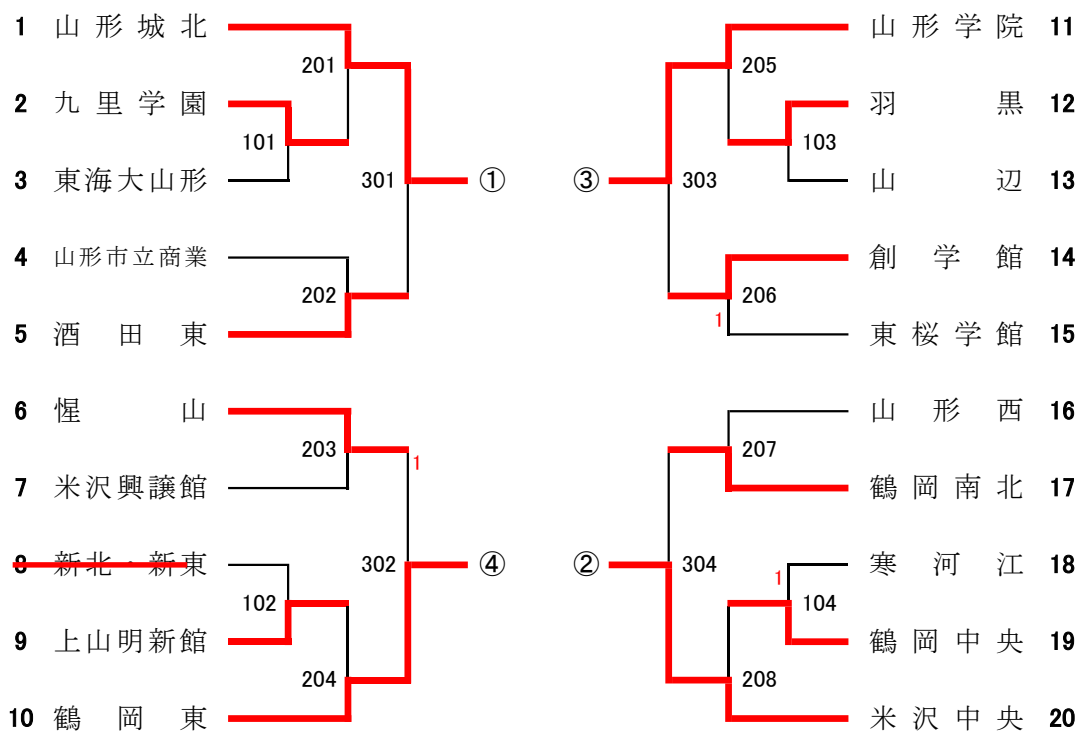

男子学校対抗(BT)予選トーナメント

女子学校対抗(GT)予選トーナメント

【男子学校対抗】

予選トーナメント1回戦

長井	0	-	3	山形中央
村山産業	0	-	3	創学館
寒河江	3	-	0	米沢工業
神産・新北・新南	W	-	L	鶴岡高専
鶴岡中央	3	-	0	米沢興譲館
山形東	3	-	0	鶴岡北
羽黒	3	-	0	東桜学館
山形城北	1	-	3	酒田光陵

予選トーナメント2回戦

鶴岡東	3	-	0	山形中央
創学館	3	-	0	九里学園
酒田東	0	-	3	寒河江
神産・新北・新南	0	-	3	山形南
慍山	3	-	0	鶴岡中央
山形東	3	-	0	新庄東
山形工業	3	-	0	羽黒
酒田光陵	0	-	3	米沢中央

予選トーナメント3回戦

鶴岡東	3	-	0	創学館
寒河江	1	-	3	山形南
慍山	2	-	3	山形東
山形工業	3	-	1	米沢中央

決勝リーグ

鶴岡東	3	-	0	山形南
山形工業	3	-	2	山形東
鶴岡東	3	-	0	山形東
山形工業	0	-	3	山形南
鶴岡東	3	-	0	山形工業
山形東	2	-	3	山形南

【女子学校対抗】

予選トーナメント1回戦

九里学園	3	-	0	東海大山形
新北・新東	L	-	W	上山明新館
羽黒	3	-	0	山辺
寒河江	1	-	3	鶴岡中央