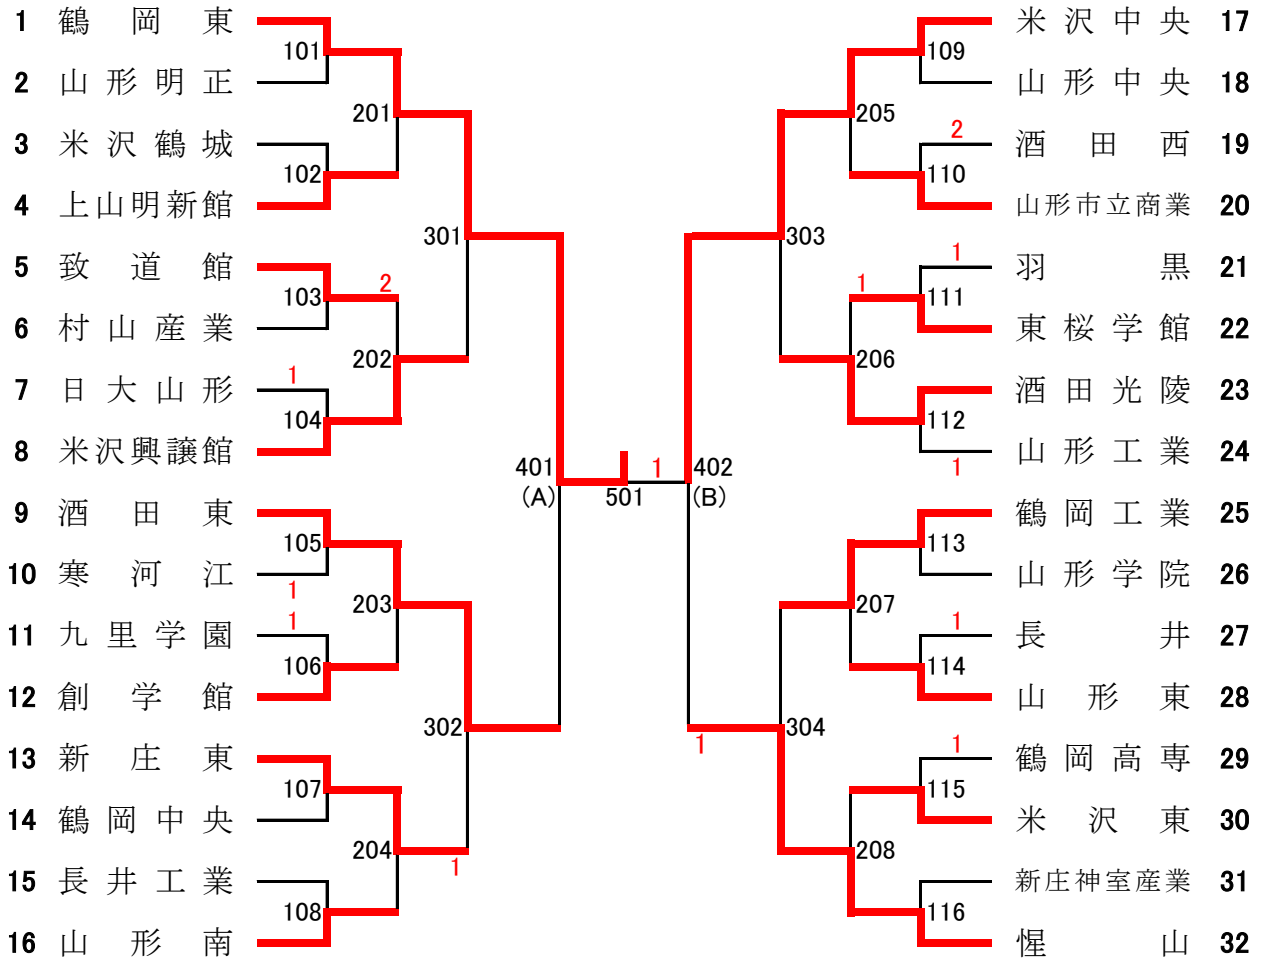

男子学校对抗 (B T) 全国1, 東北3

女子学校对抗 (G T) 全国1, 東北3