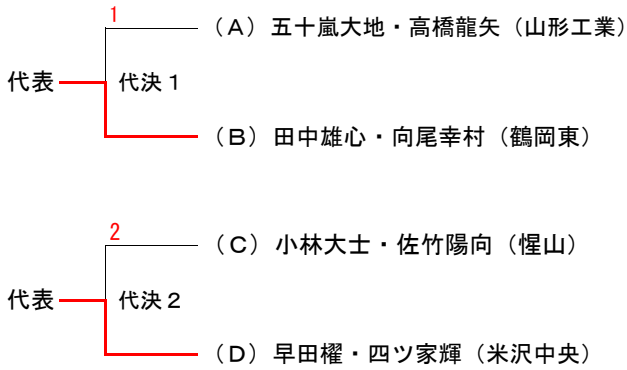

東北高等学校卓球選手権大会 代表決定戦

学校対抗

◆男子

◆女子

ダブルス

◆男子

◆女子

シングルス