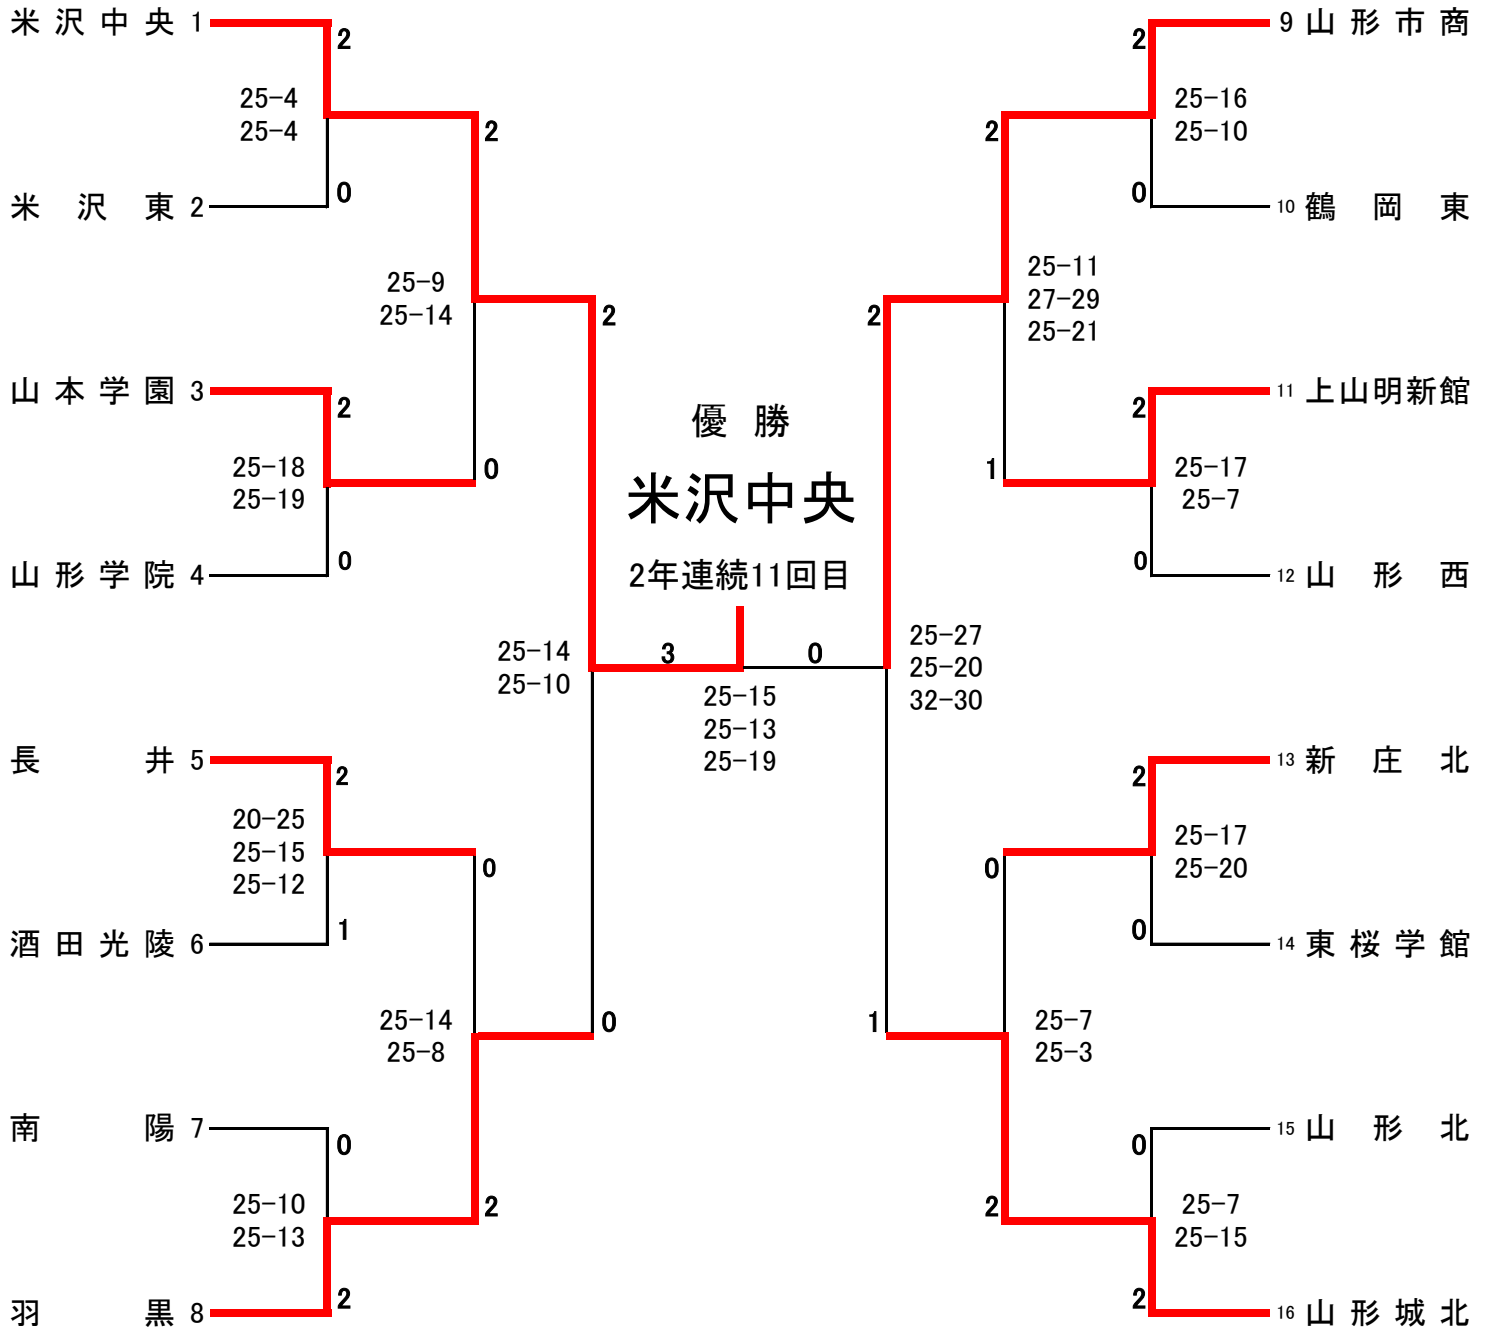

第74回全日本バレーボール高等学校選手権大会山形県代表決定戦 結果(男子)

開館時間 16日(土)9:00 23・24日8:00 開場時間 16日10:00 23日9:00 24日8:30

10月16日(土) C・D:山形中央高校体育館

10月23日(土) A:山形市総合スポーツセンターAコート

10月24日(日) 特:山形市総合スポーツセンター特設コート

男子使用球:モルテンV5M5000

第74回全日本バレーボール高等学校選手権大会山形県代表決定戦 結果(女子)

開館時間 16日(土)9:00 23・24日8:00 開場時間 16日10:00 23日9:00 24日8:30

10月16日(土) E・F:山形県体育館

10月23日(土) B:山形市総合スポーツセンターBコート

10月24日(日) 特:山形市総合スポーツセンター特設コート

女子使用球:ミカサV300W