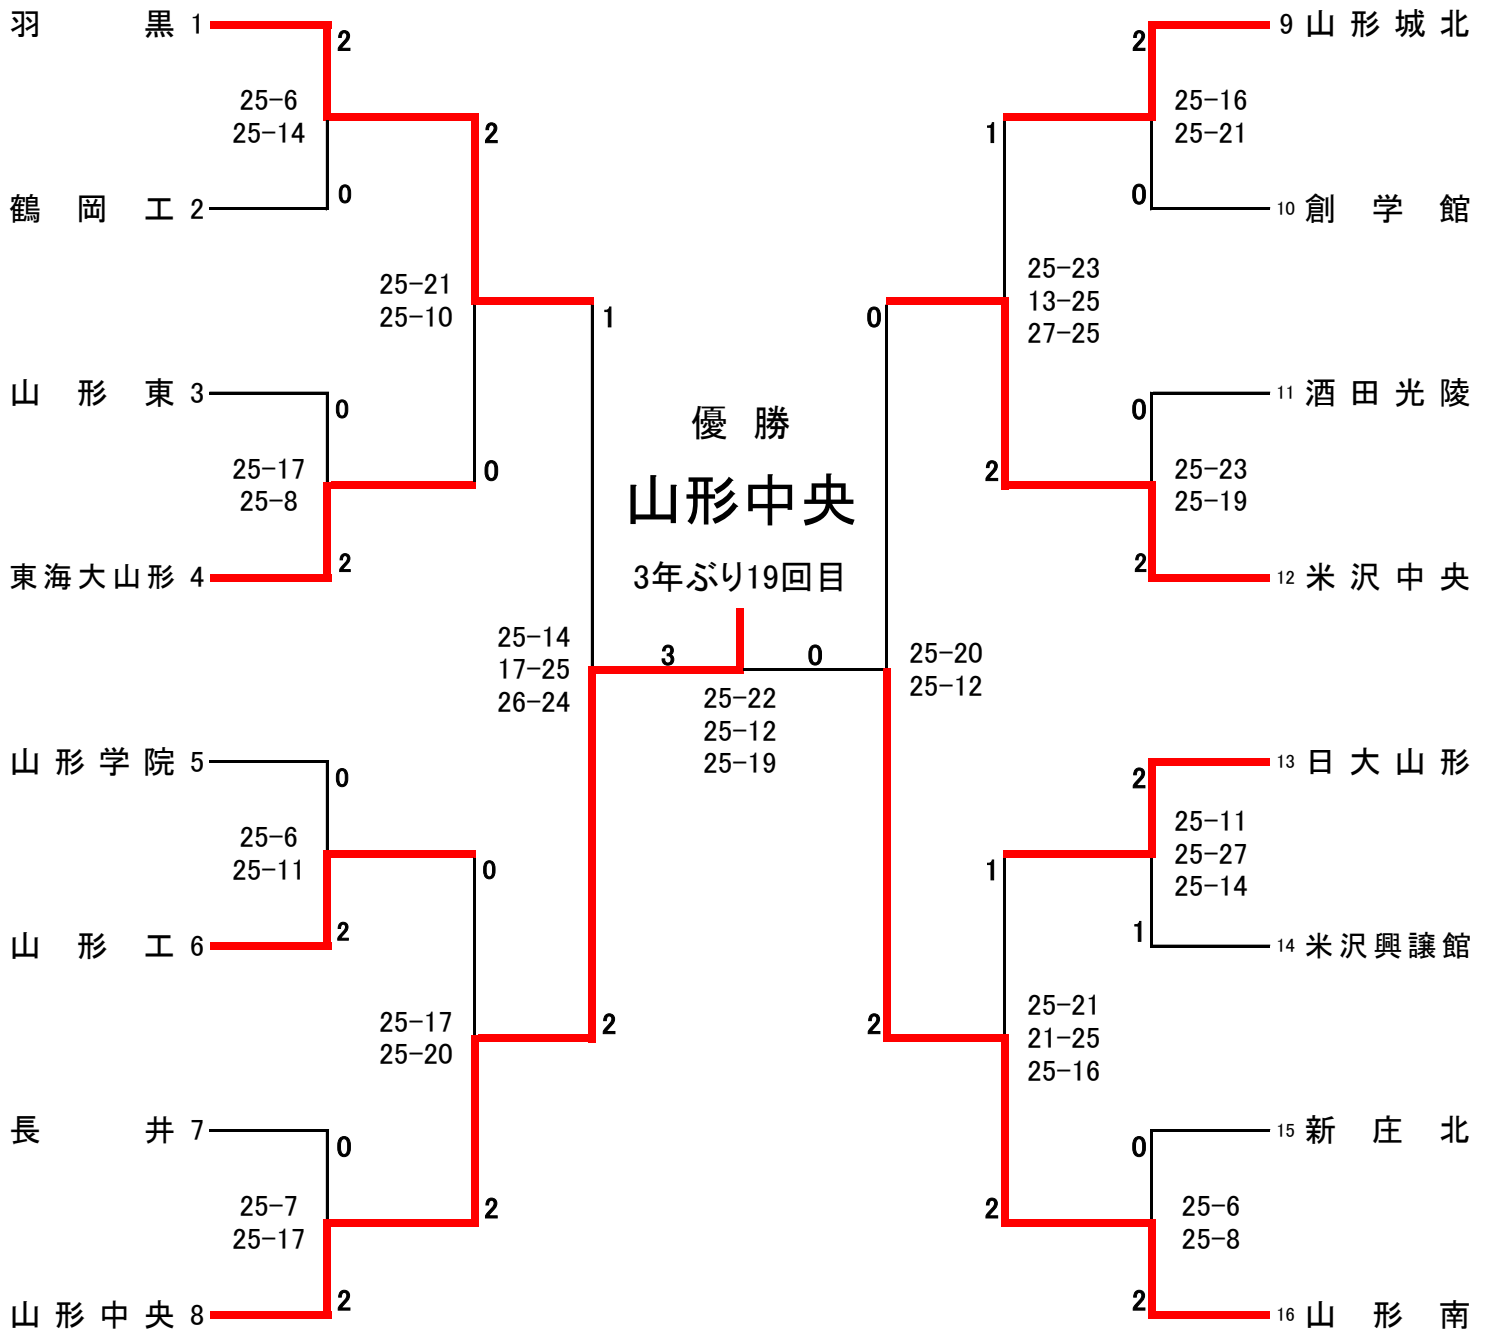

第74回全日本バレーボール高等学校選手権大会山形県代表決定戦 結果(男子)

開館時間 16日(土)9:00 23・24日8:00 開場時間 16日10:00 23日9:00 24日8:30

10月16日(土) C・D:山形中央高校体育館

10月23日(土) A:山形市総合スポーツセンターAコート

10月24日(日) 特:山形市総合スポーツセンター特設コート

男子使用球:モルテンV5M5000

第74回全日本バレーボール高等学校選手権大会山形県代表決定戦 結果(女子)

開館時間 16日(土)9:00 23・24日8:00 開場時間 16日10:00 23日9:00 24日8:30

10月16日(土) E・F:山形県体育館

10月23日(土) B:山形市総合スポーツセンターBコート

10月24日(日) 特:山形市総合スポーツセンター特設コート

女子使用球:ミカサV300W