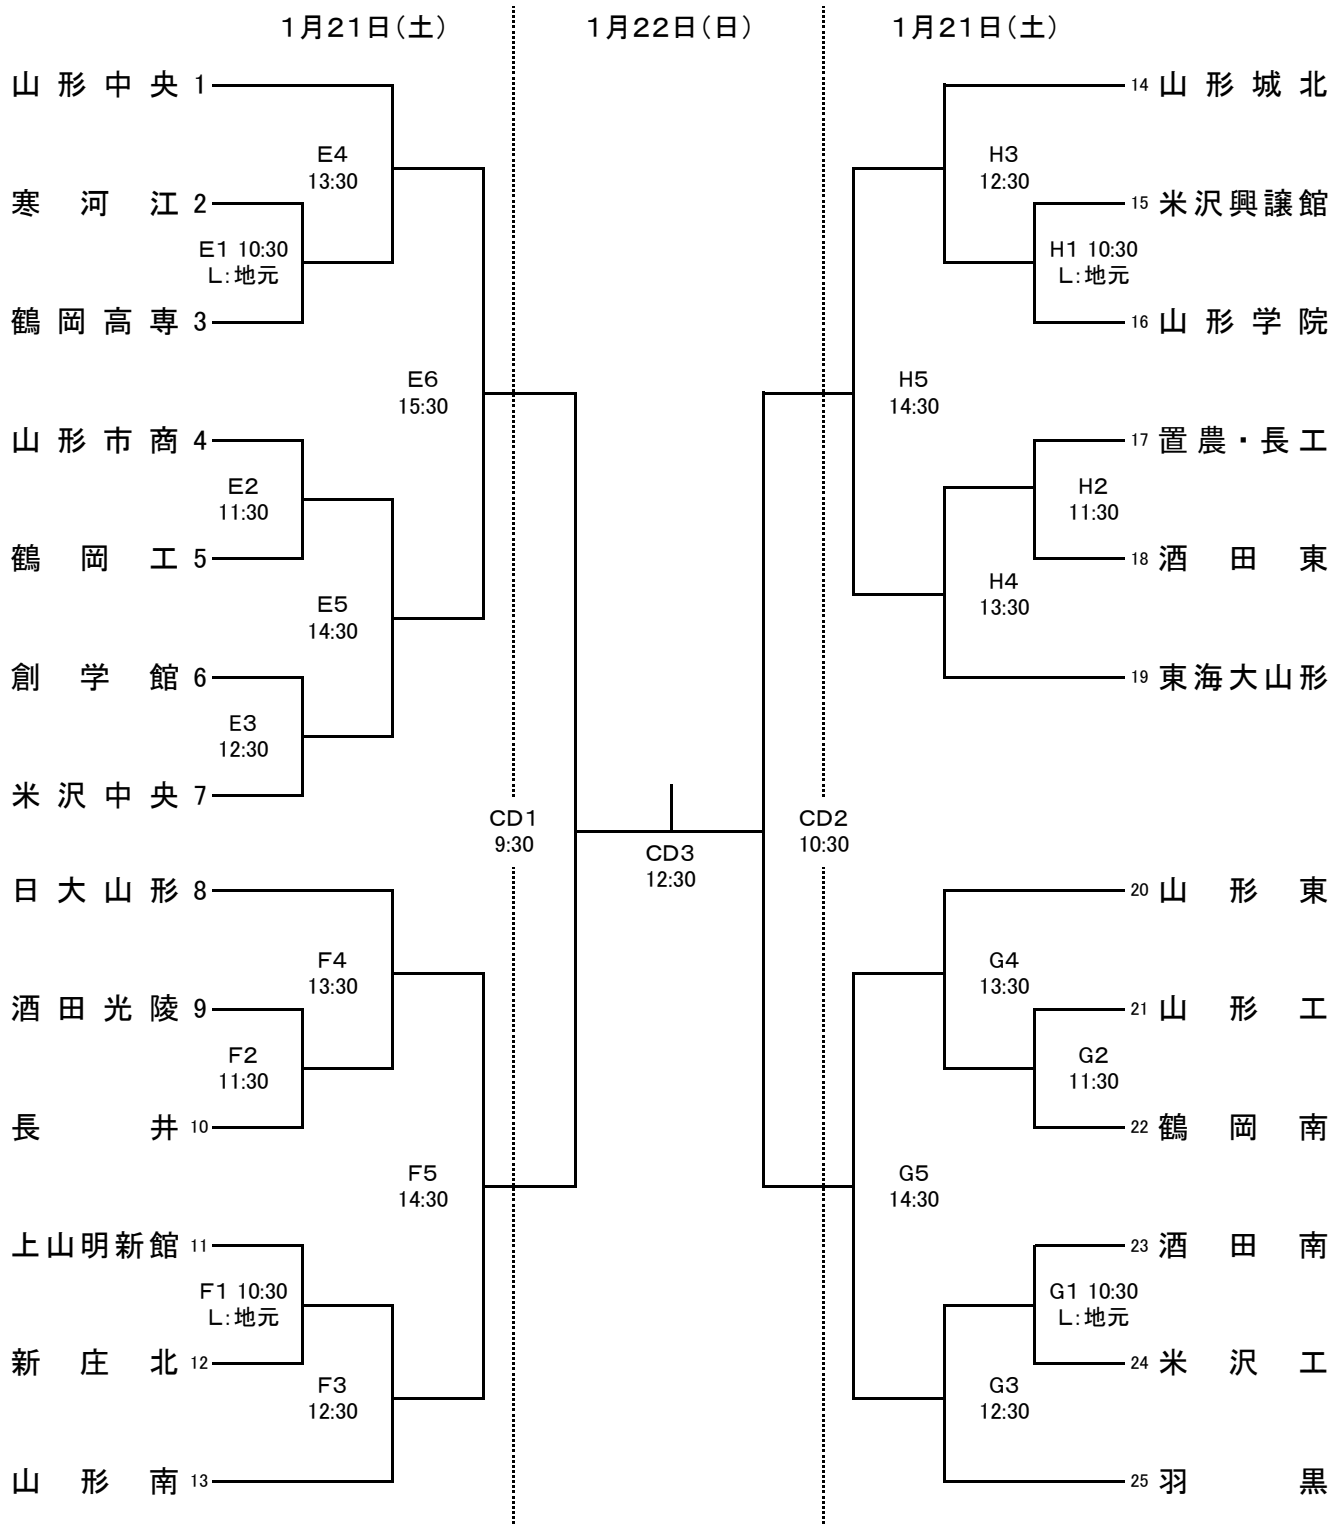

第62回山形県高等学校新人体育大会バレーボール競技兼藤井杯争奪大会男子組み合わせ

A・B・C・Dコート 山形県総合運動公園総合体育館、E・Fコート 山形中央高校第1体育館、G・Hコート 山形県体育館

【注意】

- ① 1日目の第1試合、2日目の準決勝・決勝のラインズマン・記録・リペロチェック・点示は、地元高校があたり、1日目の第2試合以降は、敗者チームがあたる。
- ② 1日目の第1試合開始時刻は10:30とし、第2試合以降は上記の時間設定とする。2日目の準決勝・決勝は、上記設定時刻とする。(設定時刻は試合開始時刻とする)
- ③ 連続試合は前の試合終了後20分後にプロトコール開始とする。
- ④ 2日目の男女準決勝・決勝は、山形県総合運動公園総合体育館で行う。
- ⑤ 21日(土)の開館は午前8時30分、開場は9時30分とする。  
22日(日)の開館は午前8時、開場は8時30分とする。
- ⑥ 貴重品は各チームで管理すること。
- ⑦ 土足禁止、ゴミの持ち帰りなど、各会場ともマナーを守って使用すること。  
また、観戦の保護者にも周知徹底を図ること。
- ⑧ 各会場とも表示に従って駐車すること。

第62回山形県高等学校新人体育大会バレーボール競技兼藤井杯争奪大会女子組み合わせ

A・B・C・Dコート 山形県総合運動公園総合体育館

【注意】 男子と同じ