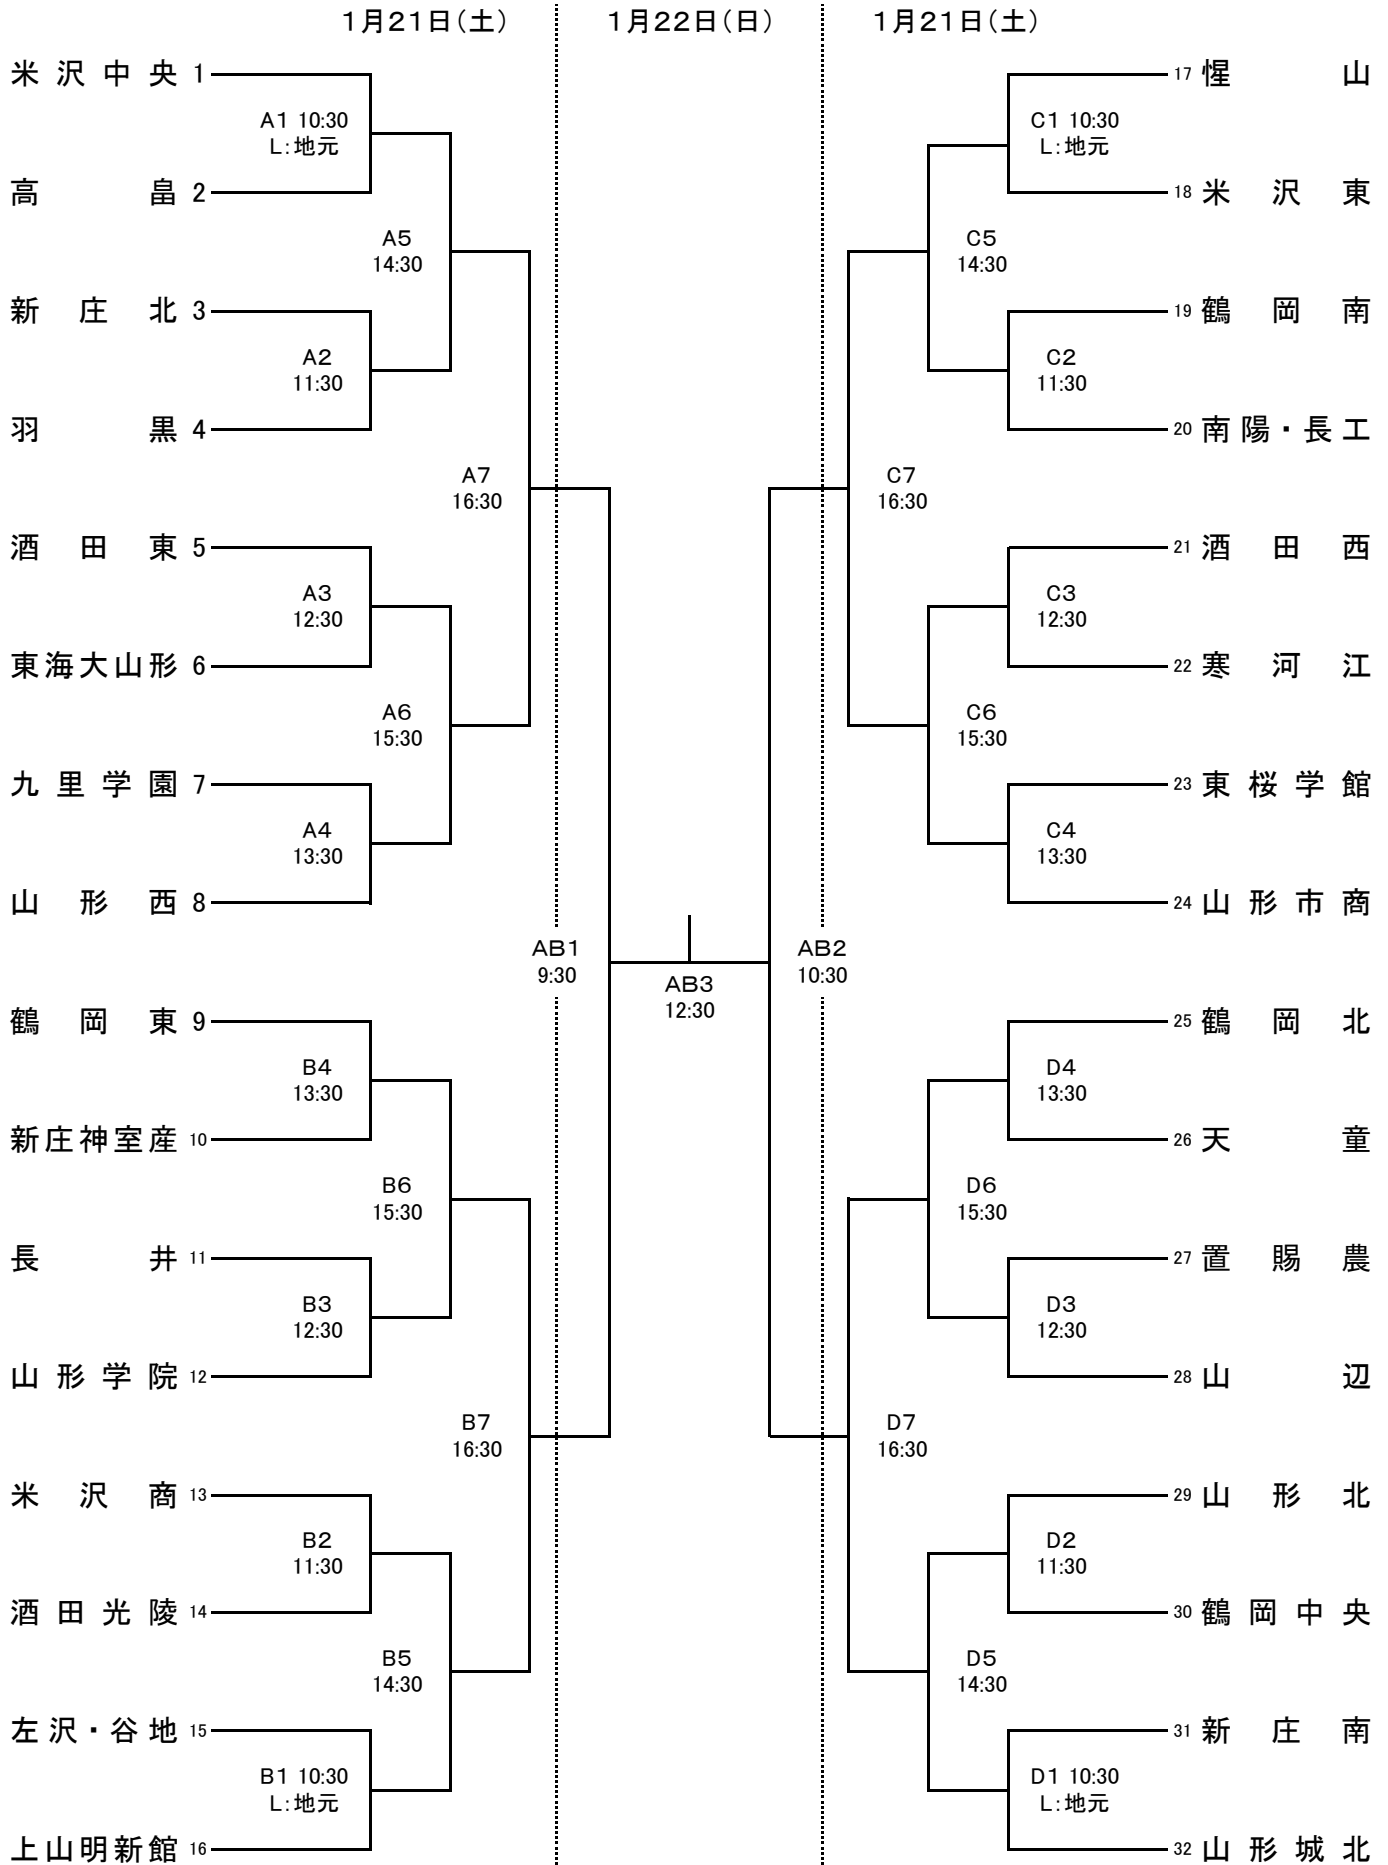

第62回山形県高等学校新人体育大会バレーボール競技兼藤井杯争奪大会男子組み合わせ

A・B・C・Dコート 山形県総合運動公園総合体育館、E・Fコート 山形中央高校第1体育館、G・Hコート 山形県体育館

【注意】

- ① 1日目の第1試合、2日目の準決勝・決勝のラインズマン・記録・リペロチェック・点示は、地元高校があたり、1日目の第2試合以降は、敗者チームがあたる。
- ② 1日目の第1試合開始時刻は10:30とし、第2試合以降は上記の時間設定とする。2日目の準決勝・決勝は、上記設定時刻とする。(設定時刻は試合開始時刻とする)
- ③ 連続試合は前の試合終了後20分後にプロトコール開始とする。
- ④ 2日目の男女準決勝・決勝は、山形県総合運動公園総合体育館で行う。
- ⑤ 21日(土)の開館は午前8時30分、開場は9時30分とする。  
22日(日)の開館は午前8時、開場は8時30分とする。
- ⑥ 貴重品は各チームで管理すること。
- ⑦ 土足禁止、ゴミの持ち帰りなど、各会場ともマナーを守って使用すること。  
また、観戦の保護者にも周知徹底を図ること。
- ⑧ 各会場とも表示に従って駐車すること。

第62回山形県高等学校新人体育大会バレーボール競技兼藤井杯争奪大会女子組み合わせ

A・B・C・Dコート 山形県総合運動公園総合体育館

【注意】 男子と同じ