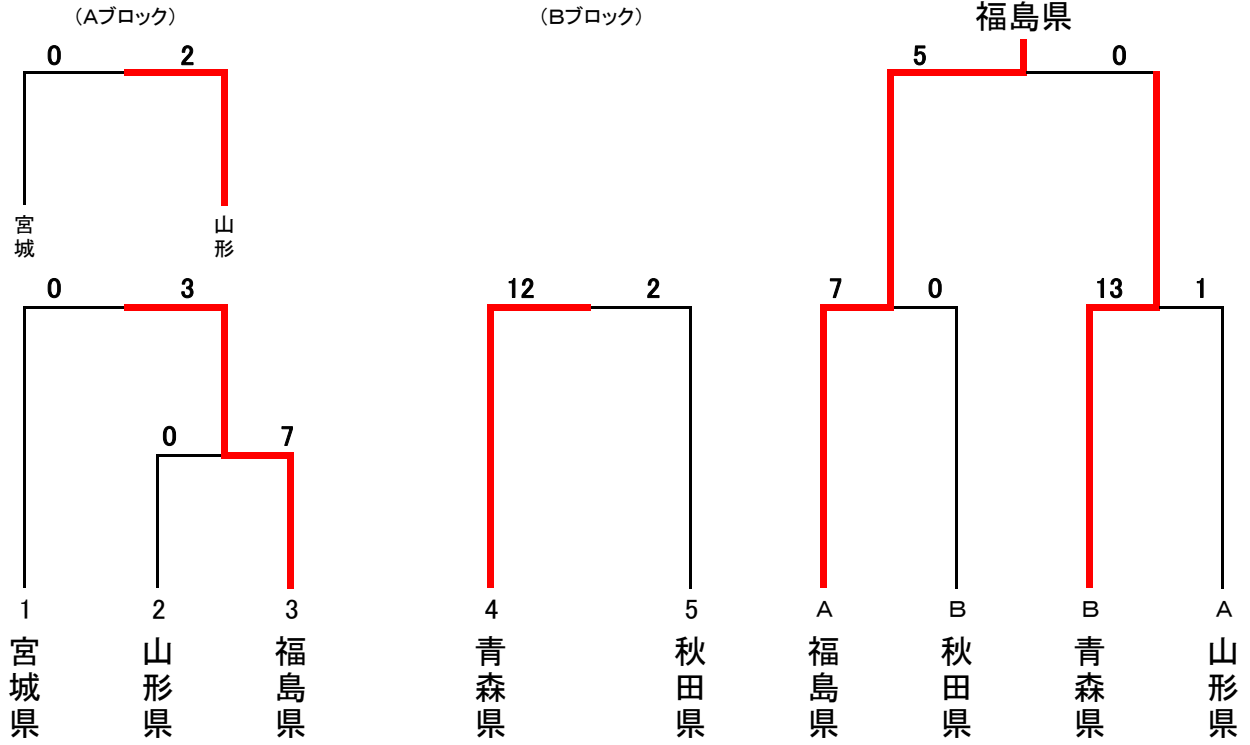

第43回東北総合体育大会ソフトボール競技組合せ表

少年女子

会場 弘前市運動公園多目的広場 D球場
会期 平成28年8月20日(土)～22日(月)

【予選リーグ】

【決勝トーナメント】

福島県(2年連続15回目の優勝)

第43回東北総合体育大会

《大会速報》 試合番号 37