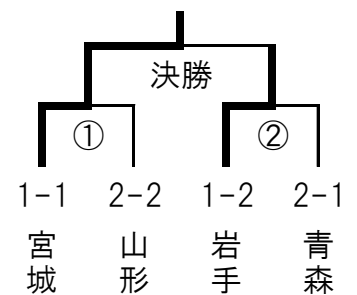

◎決勝トーナメント

①	宮城	37-11	山形
②	岩手	32-13	青森
決勝	宮城	38-18	岩手

《成績》

1 位 宮城県

2 位 岩手県

3 位 山形県

3 位 青森県