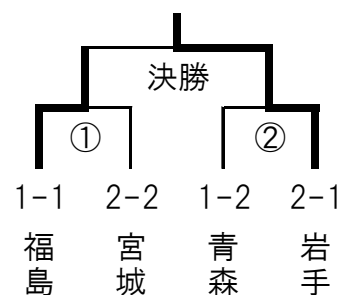

組 合 せ 表

【成年女子(代表2)】

◎予選リーグ1組

	福島	山形	青森	勝 敗	勝 点	順 位
福島		○	○	2-0	4	1
山形	×		×	0-2	0	3
青森	×	○		1-1	2	2

◎予選リーグ2組

	秋田	岩手	宮城	勝 敗	勝 点	順 位
秋田		×	×	0-2	0	3
岩手	○		○	2-0	4	1
宮城	○	×		1-1	2	2

◎決勝トーナメント

①	福島	23-22	宮城
②	青森	16-26	岩手
決勝	福島	19-28	岩手