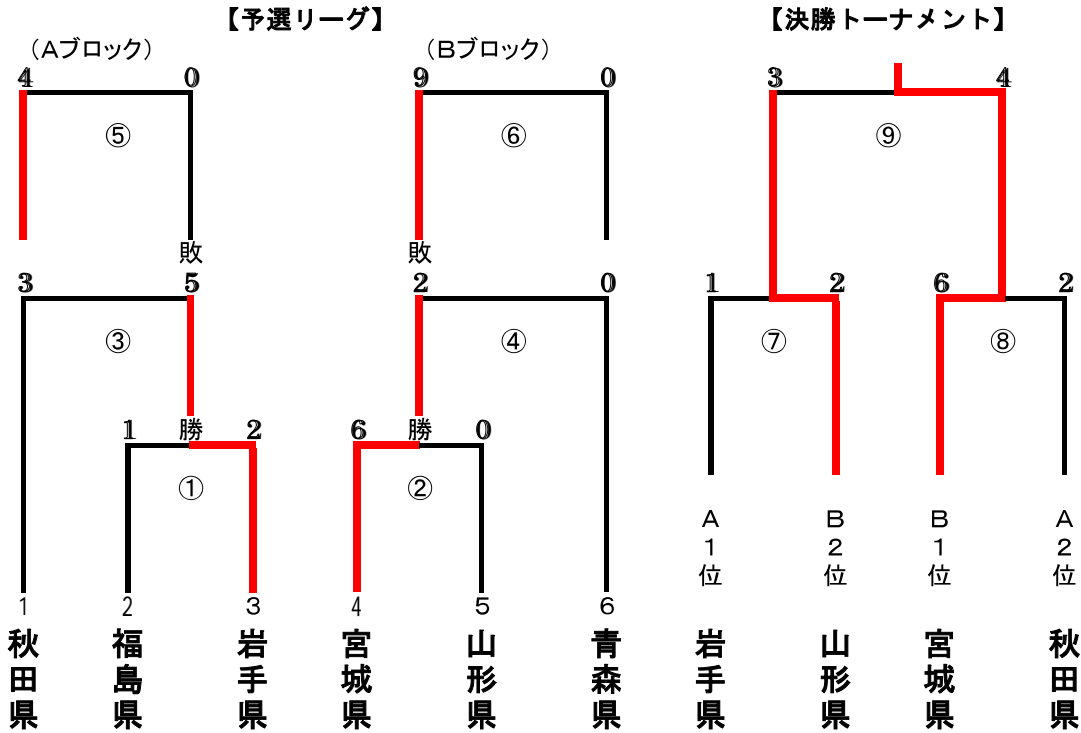

## 第44回東北総合体育大会ソフトボール競技組合せ表

### ★成年女子（由利本荘市ソフトボール場B）