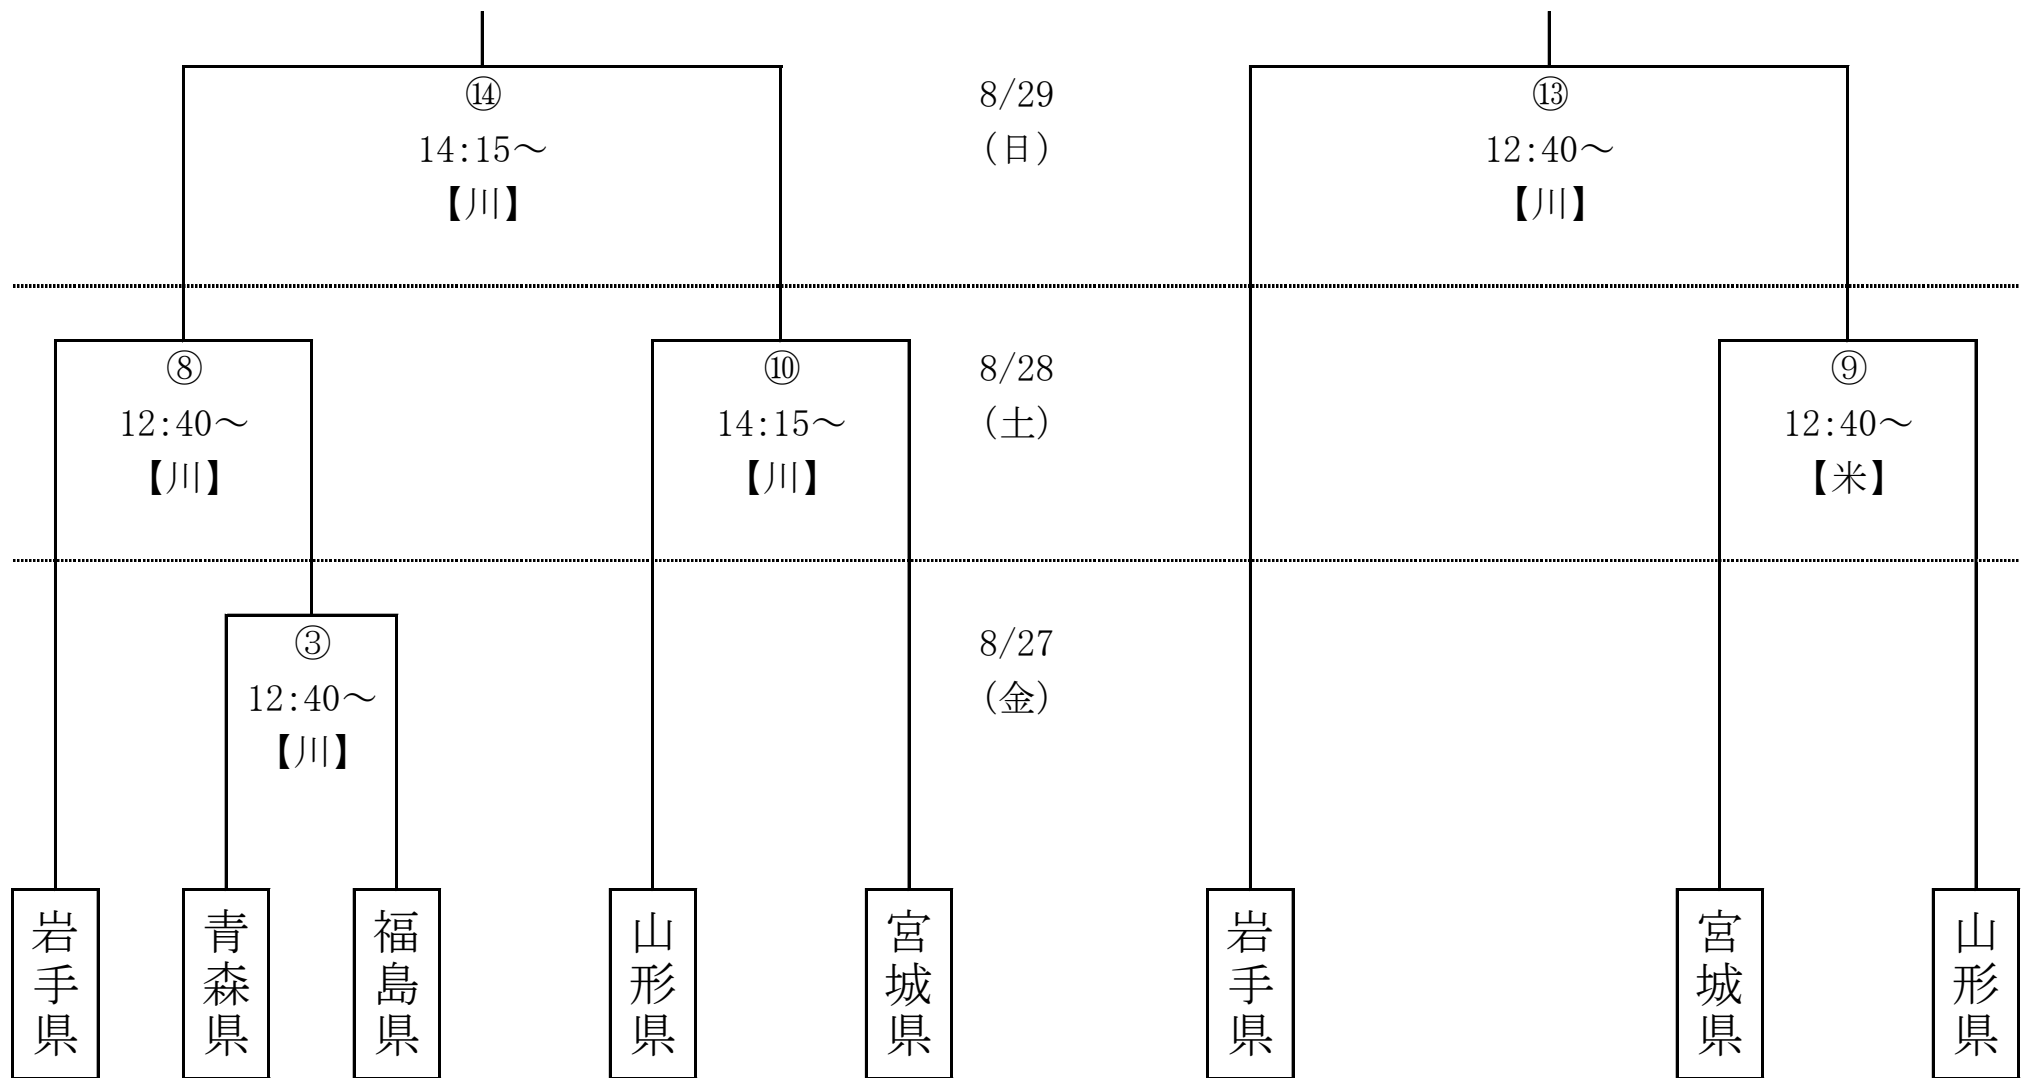

組み合わせ表

【成年男子】

【成年女子】

【少年男子】

【少年女子】

【川】 川西町総合運動公園ホッケー競技場

【米】 山形県立米沢商業高等学校ホッケー競技場