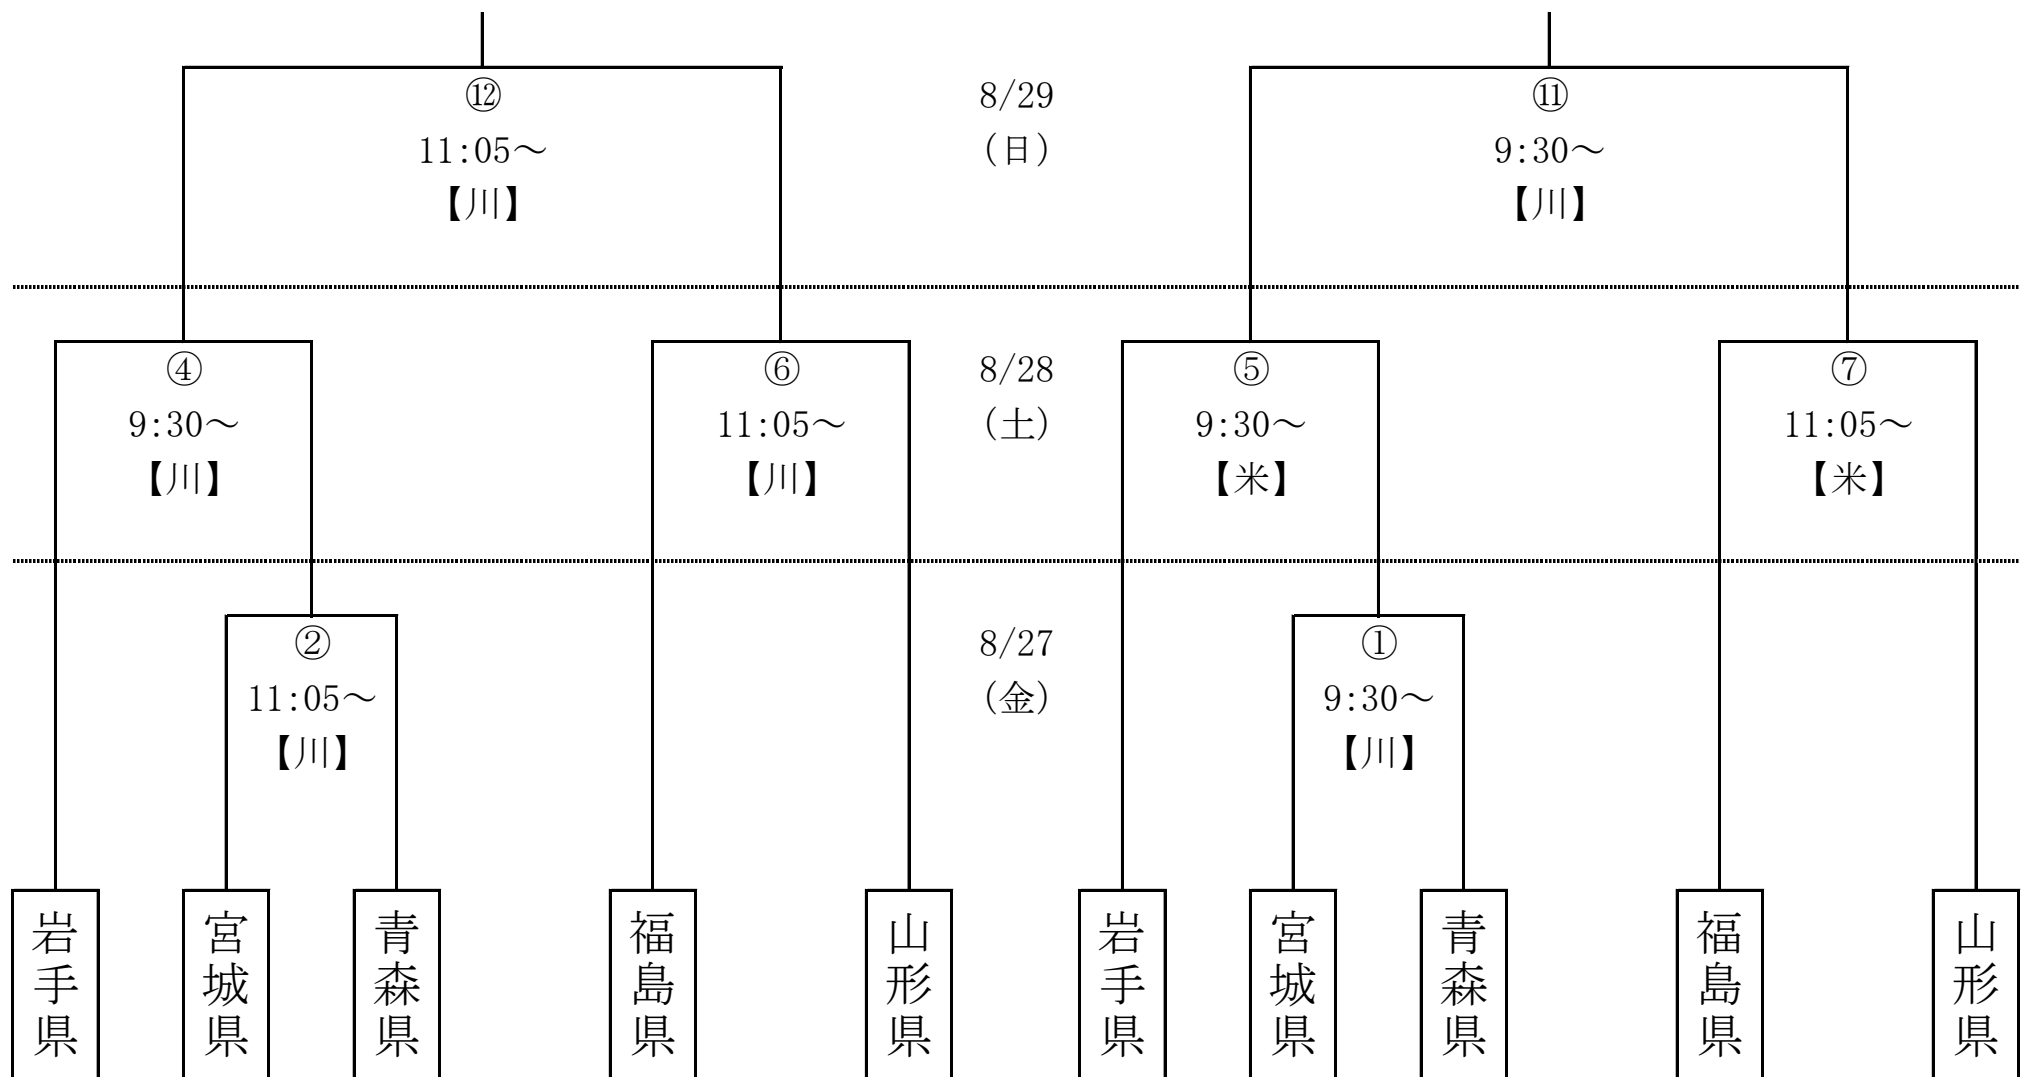

組み合わせ表

【成年男子】

【成年女子】

【少年男子】

【少年女子】

【川】 川西町総合運動公園ホッケー競技場

【米】 山形県立米沢商業高等学校ホッケー競技場