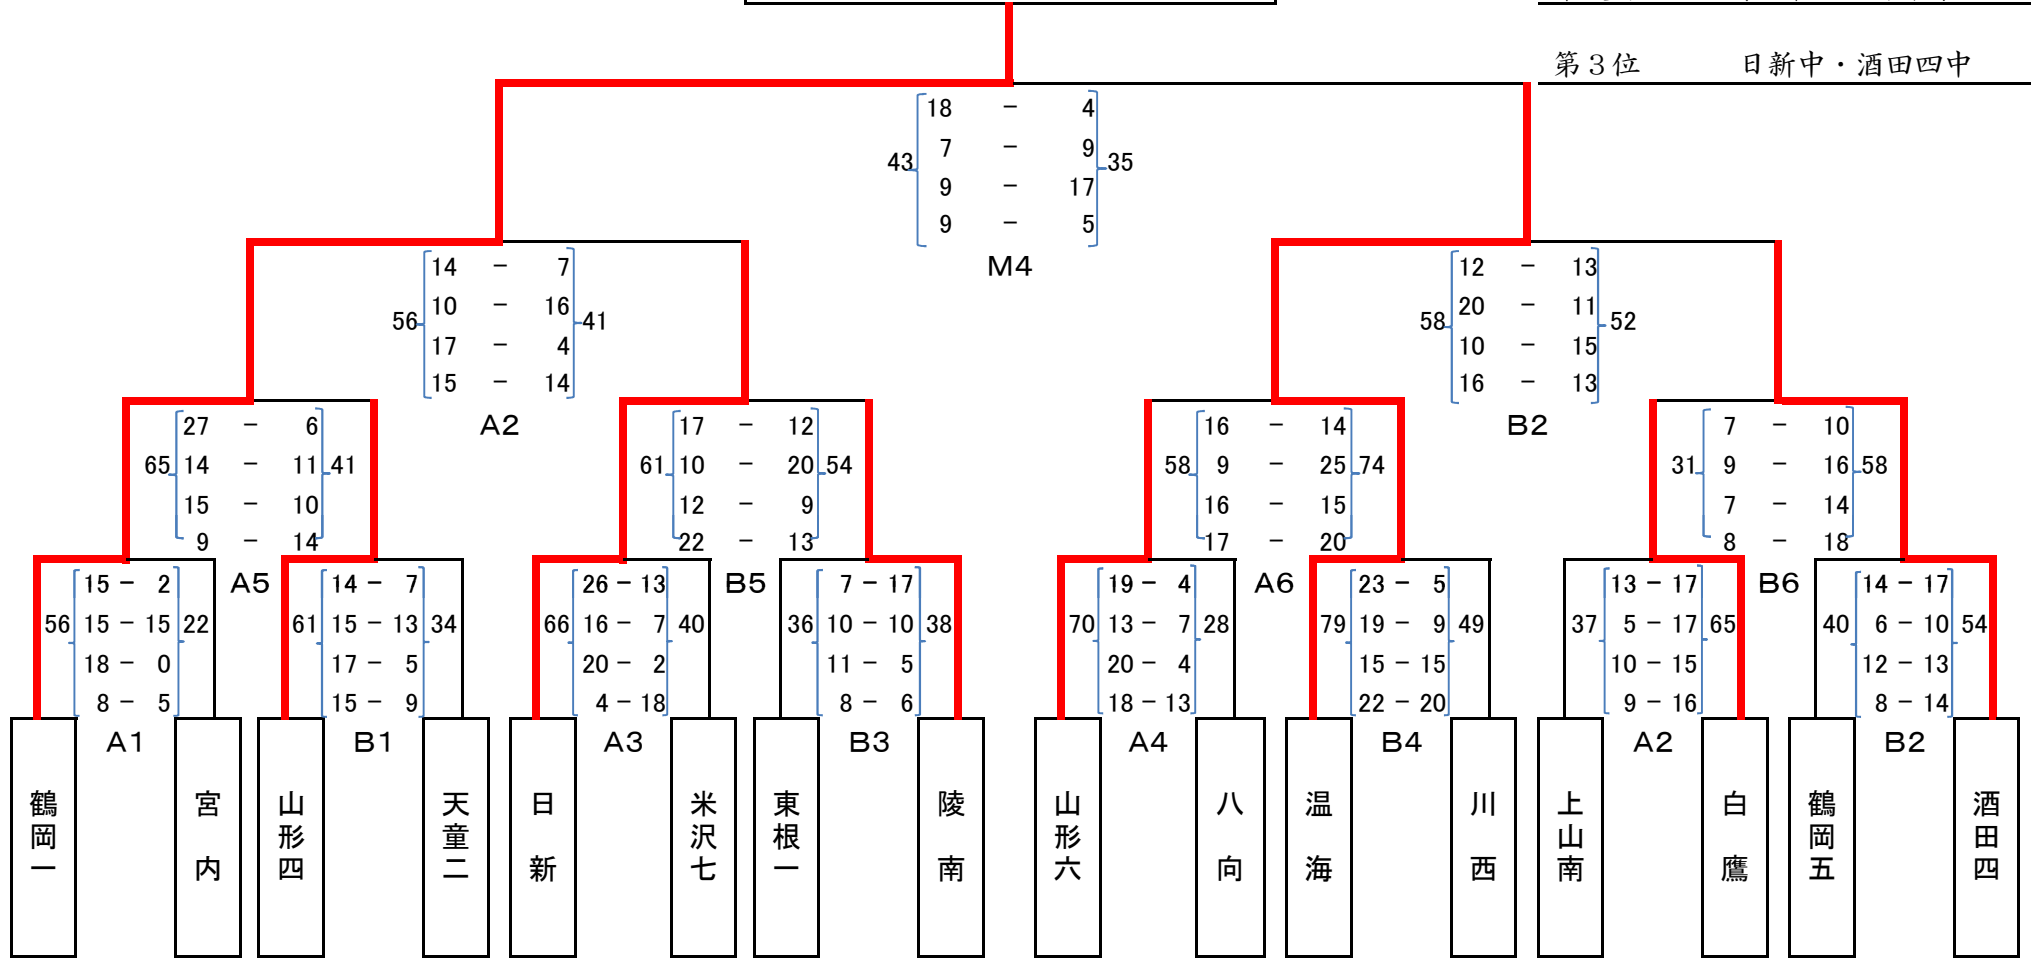

男子組合せ

鶴岡市立鶴岡第一中学校

優勝 鶴岡市立鶴岡第一中学校

準優勝 鶴岡市立温海中学校

第3位 日新中・酒田四中

女子組合せ

山形市立第六中学校

優勝 山形市立第六中学校

準優勝 寒河江市立陵南中学校

第3位 鶴岡一中・酒田四中