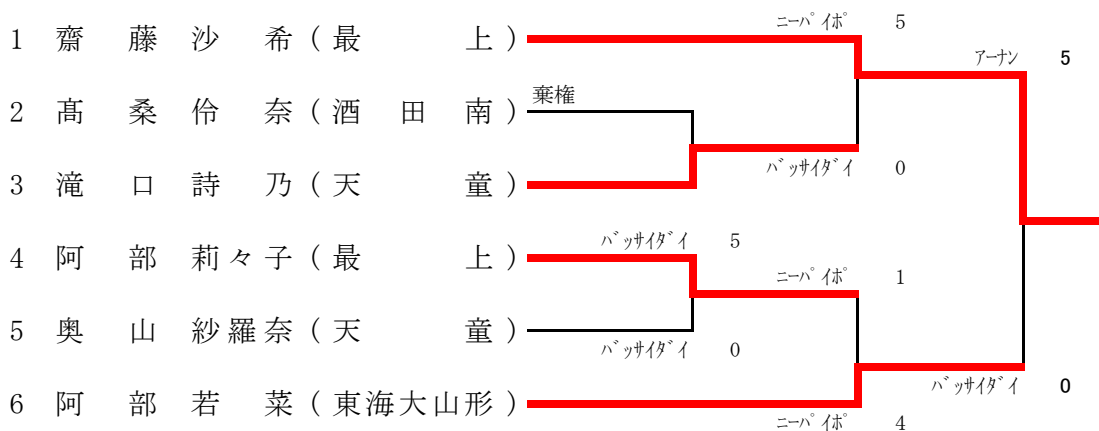

少年女子形

※各回戦ごとに形を変更しなければなりません。

少年男子形