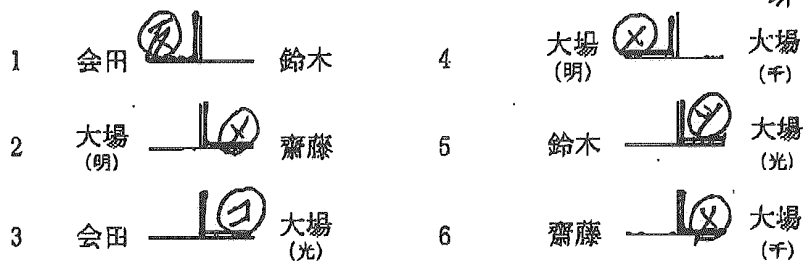

(8)成年女子 先鋒の部(30歳未満)

第2試合場 7月9日(土)実施

A

氏名	地区名		1	2	3	勝数	勝本	順位
会田里穂	(山形)	1	/	△	⊗	1	1	2
鈴木愛菜	(山形)	2	△	/	△	0	0	3
大場光	(山形)	3	⊗	⊗	/	2	2	1

B

氏名	地区名		6	7	8	勝数	勝本	順位
大場明	(山形)	6	/	⊗	△	1	1	1
齋藤真紀子	(田川)	7	△	/	⊗	1	1	2
大場千尋	(山形)	8	⊗	△	/	1	1	2

一本勝負の結果
※同率再試合