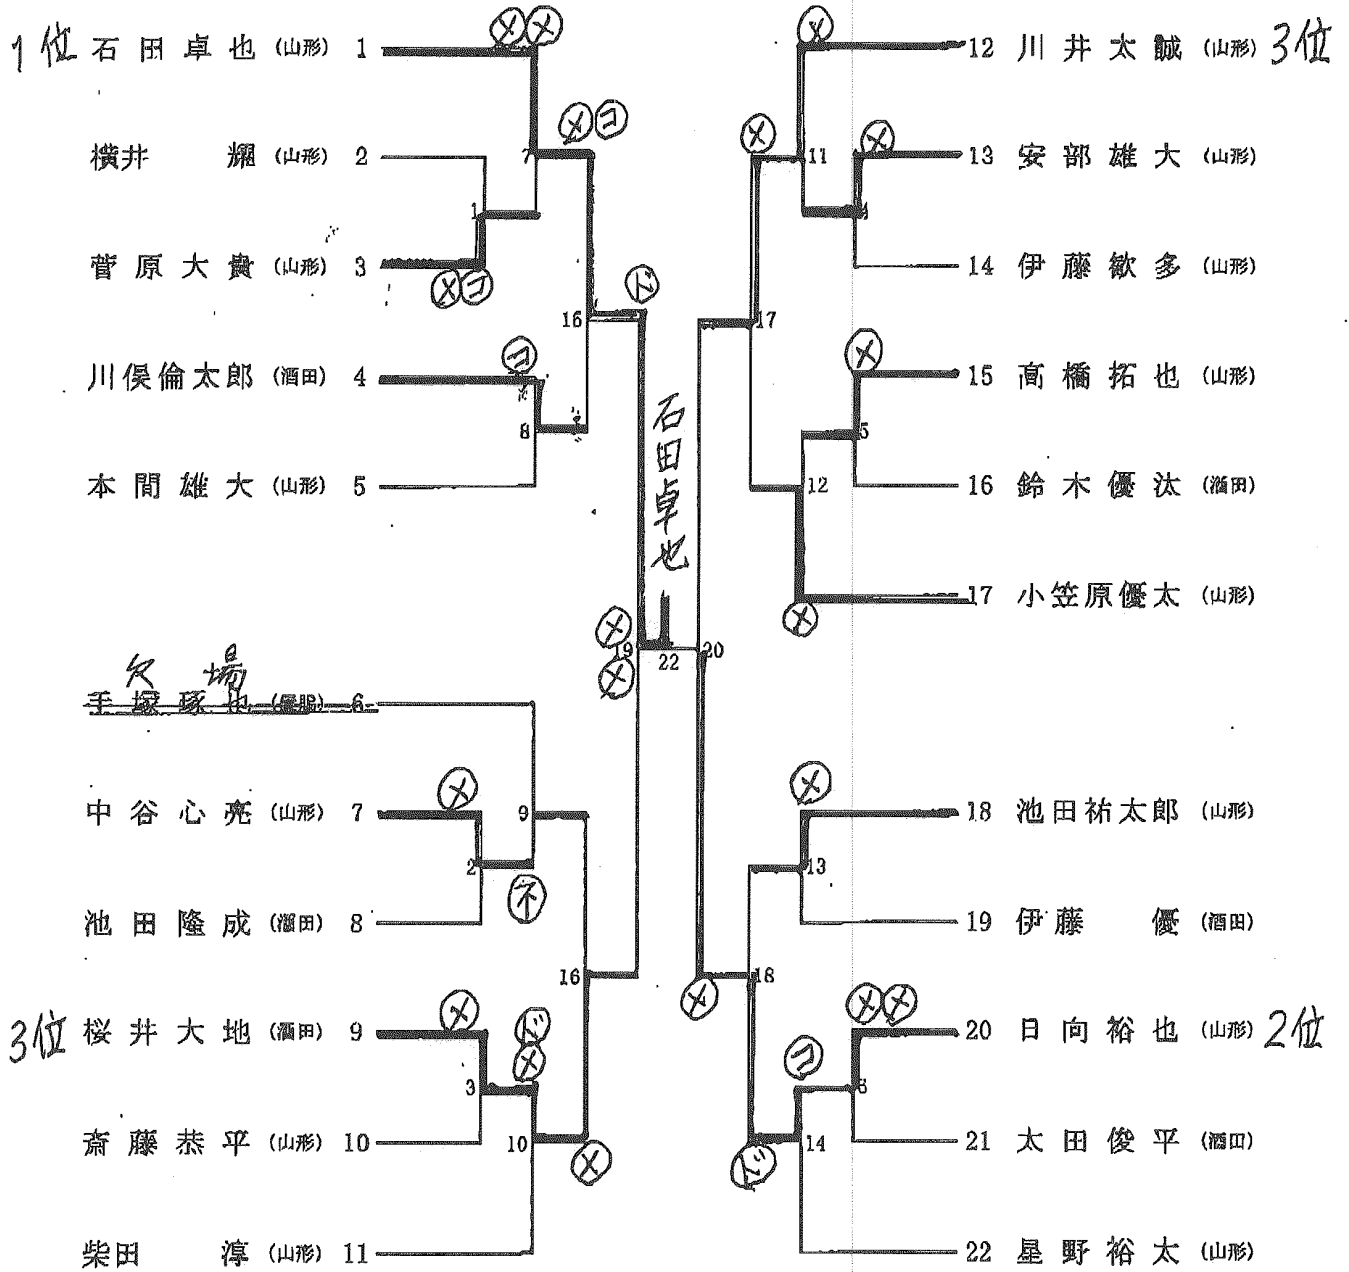

(3)成年男子 先鋒の部(25歳未満)

第1試合場 7月9日(土) 実施

(7)成年男子 大将の部(55歳以上)

第1試合場 (試合順序1)

氏名	地区		1	2	3	勝数	勝本	順位
逸見良昭	(山形)	1	/					
松井寿夫	(山形)	2		/				
吉泉直	(最北)	3			/			

(8)成年女子 先鋒の部(30歳未満)

第2試合場 7月9日(土)実施

A

氏名	地区名		1	2	3	勝数	勝本	順位
会田里穂	(山形)	1	/	△	⊗	1	1	2
鈴木愛菜	(山形)	2	△	/	△	0	0	3
大場光	(山形)	3	⊗	⊗	/	2	2	1

B

氏名	地区名		6	7	8	勝数	勝本	順位
大場明	(山形)	6	/	⊗	△	1	1	1
齋藤真紀子	(田川)	7	△	/	⊗	1	1	2
大場千尋	(山形)	8	⊗	△	/	1	1	2

一本勝負の結果
※同率再試合