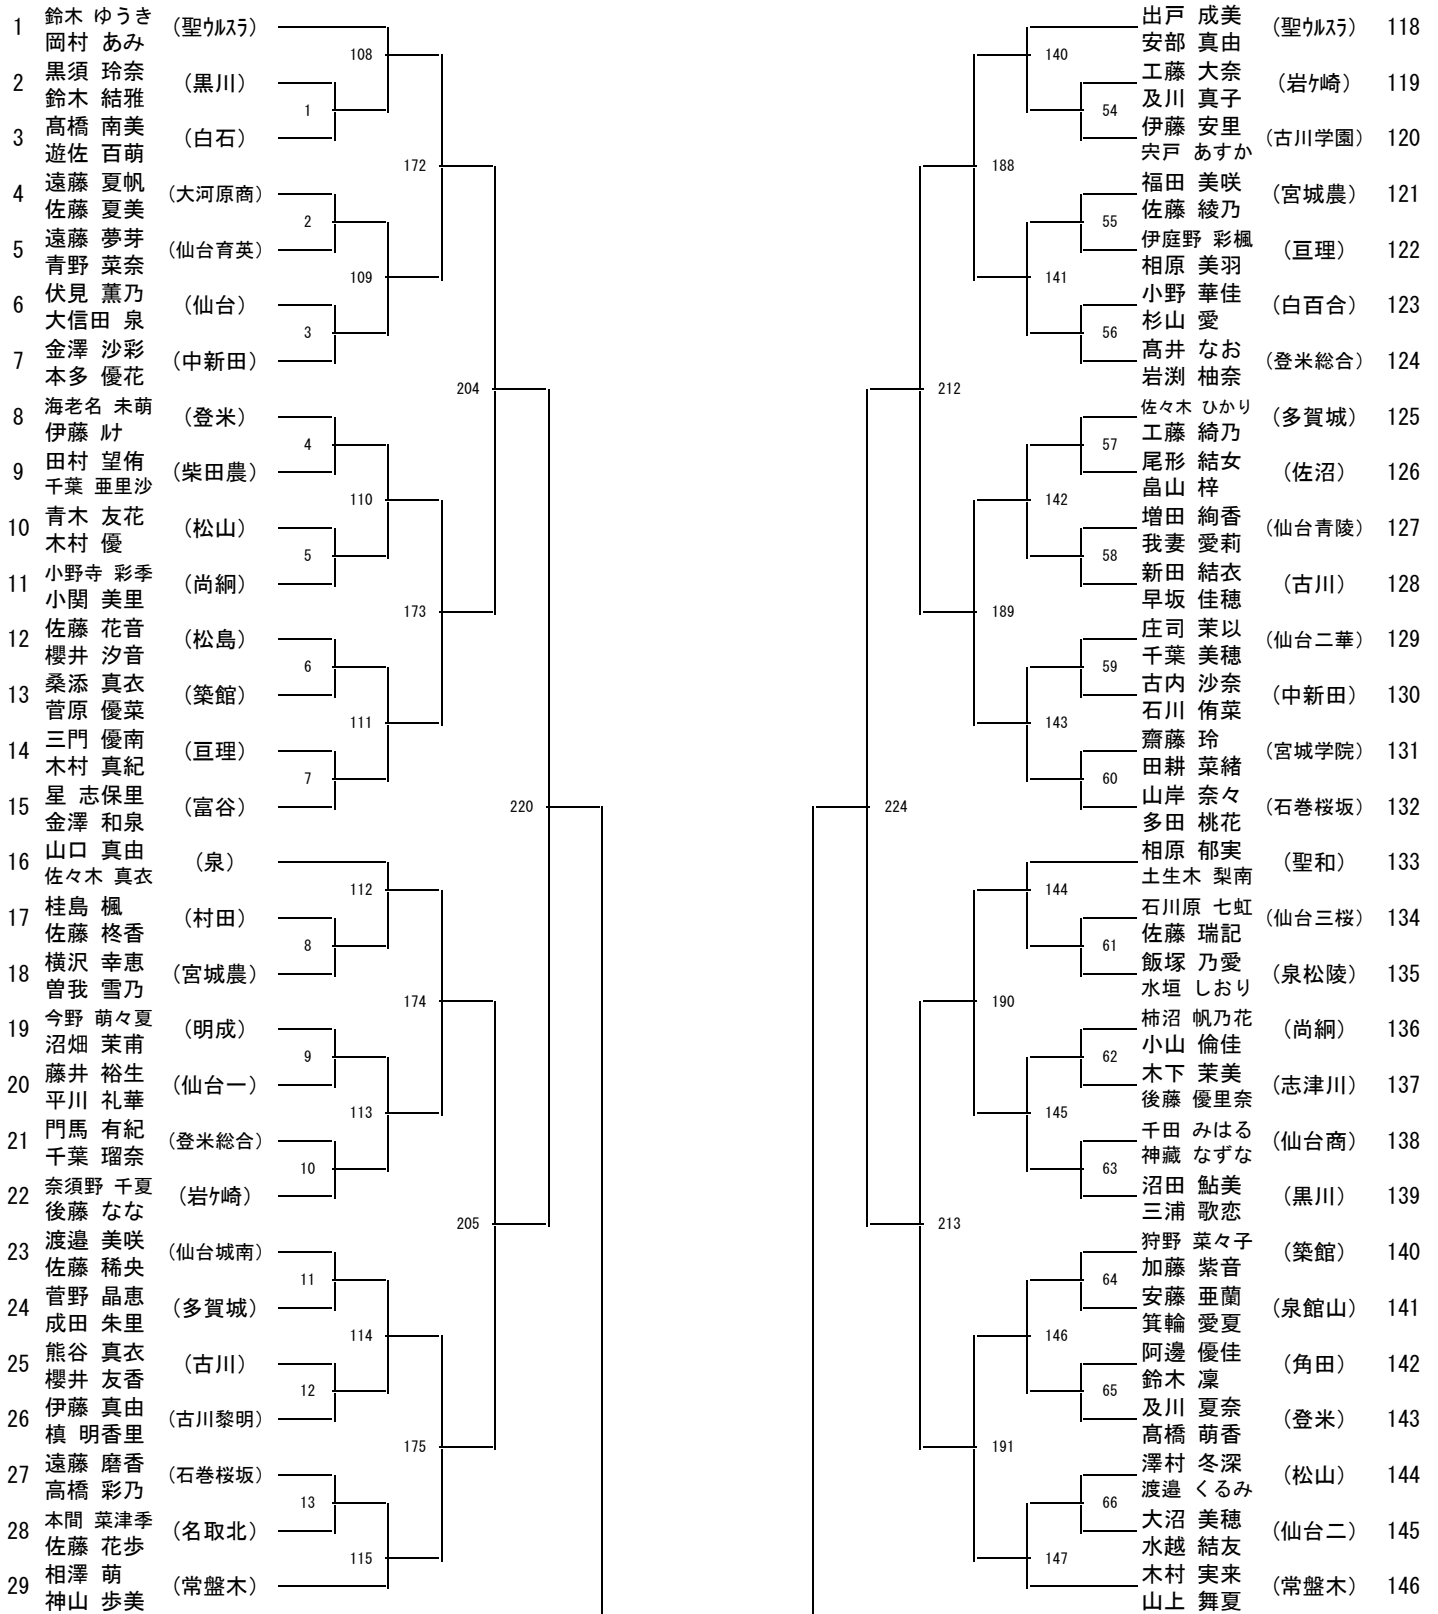

の試合から21ポイントマッチ

第6回宮城県高等学校総合体育大会バドミントン競技 個人対抗戦
男子ダブルス

第6回宮城県高等学校総合体育大会バドミントン競技 個人対抗戦
男子シングルス

第6回宮城県高等学校総合体育大会バドミントン競技 個人対抗戦
女子ダブルス

第6回宮城県高等学校総合体育大会バドミントン競技 個人対抗戦
女子シングルス

個人対抗戦タイムテーブル(男子)

※男子・女子とも初日のタイムテーブルの誤りを訂正しました。