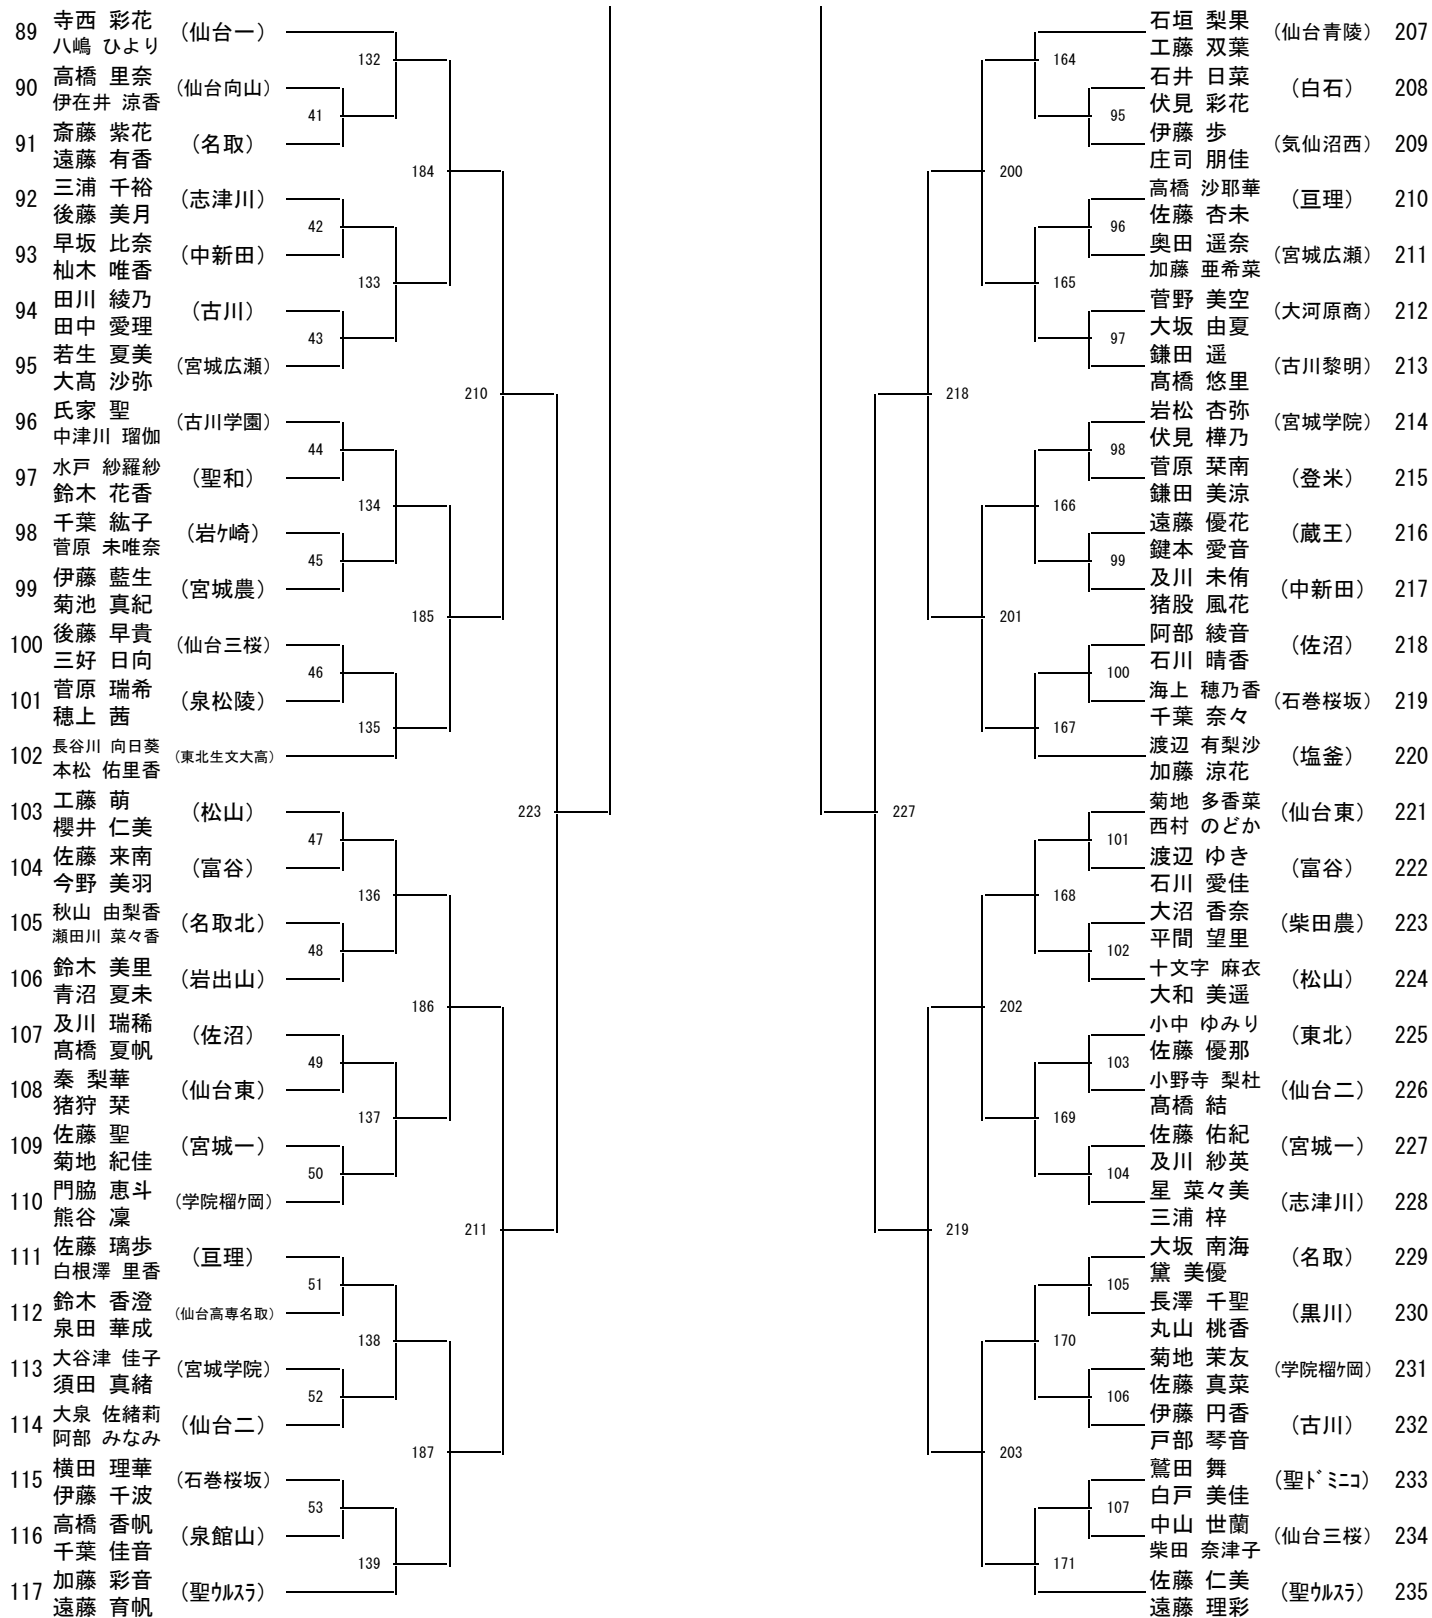

の試合から21ポイントマッチ

第6回宮城県高等学校総合体育大会バドミントン競技 個人対抗戦
男子ダブルス

第6回宮城県高等学校総合体育大会バドミントン競技 個人対抗戦
男子シングルス

第6回宮城県高等学校総合体育大会バドミントン競技 個人対抗戦
女子ダブルス

第6回宮城県高等学校総合体育大会バドミントン競技 個人対抗戦
女子シングルス

個人対抗戦タイムテーブル(男子)

※男子・女子とも初日のタイムテーブルの誤りを訂正しました。