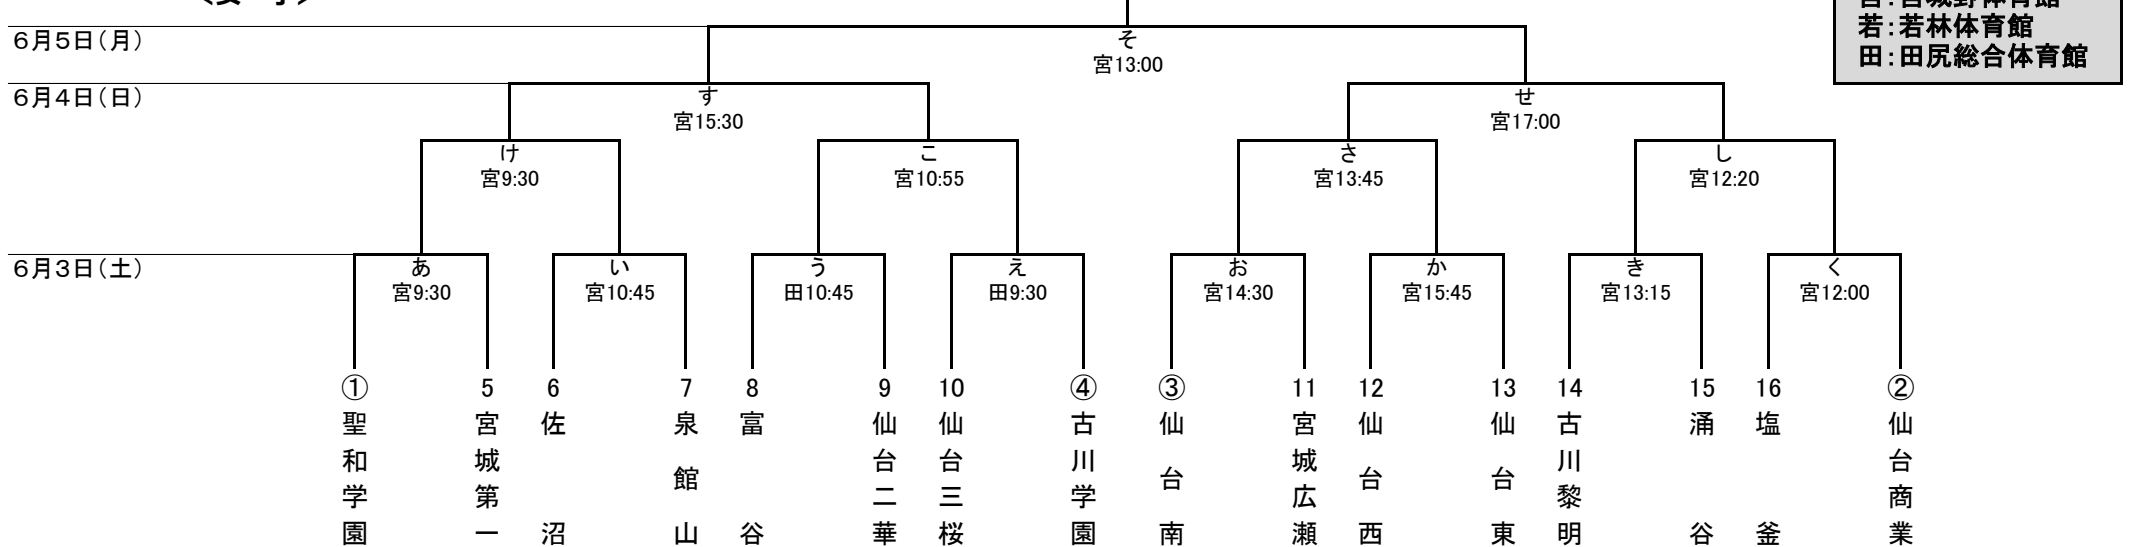

## <男子>

## <女子>

宮:宮城野体育館  
 若:若林体育館  
 田:田尻総合体育館

◎競技日程

6月3日(土)			
Time	宮城野体育館	若林体育館	田尻総合体育館
9:30~	あ 聖和学園 - 宮城第一	a 仙台第一 - 仙南向山	え 仙台三桜 - 古川学園
10:45~	い 佐 沼 - 泉館山	b 古川学園 - 名取北	う 富 谷 - 仙台二華
12:00~	く 塩 釜 - 仙台商業	c 塩 釜 - 仙 台 西	i 仙台第三 - 東北学院
13:15~	き 古川黎明 - 涌 谷	e 仙 台 - 宮城工業	h 泉松陵 - 富 谷
14:30~	お 仙 台 南 - 宮城広瀬	d 東 北 - 仙 台 城 南	f 古川工業 - 仙台商業
15:45~	か 仙 台 西 - 仙 台 東		g 仙 台 東 - 泉 館 山

オフィシャルは女子3位チーム

◎ 試合時間

1日目は 25分-10分-25分

2日目以降 30分-10分-30分

同点の場合 正規の延長戦(第2延長まで)以後 7MTC

チームタイムアウトは全試合に適用される

<会場準備>

	宮城野体育館	若林体育館	田尻総合体育館
6月3日(土)	塩釜・仙台商業	仙台西・塩釜	仙台第三・東北学院

第3試合の2チーム

<オフィシャル>

第1試合の割当て

当日の第4試合チームの若い番号になります

(第2試合以降は、負けチームが行う)

	宮城野体育館	若林体育館	田尻総合体育館
6月3日(土)	古川黎明	仙 台	泉松陵
6月4日(日)	(お)の勝者	仙台育英	(g)の勝者
6月5日(月)	女子3位チーム		