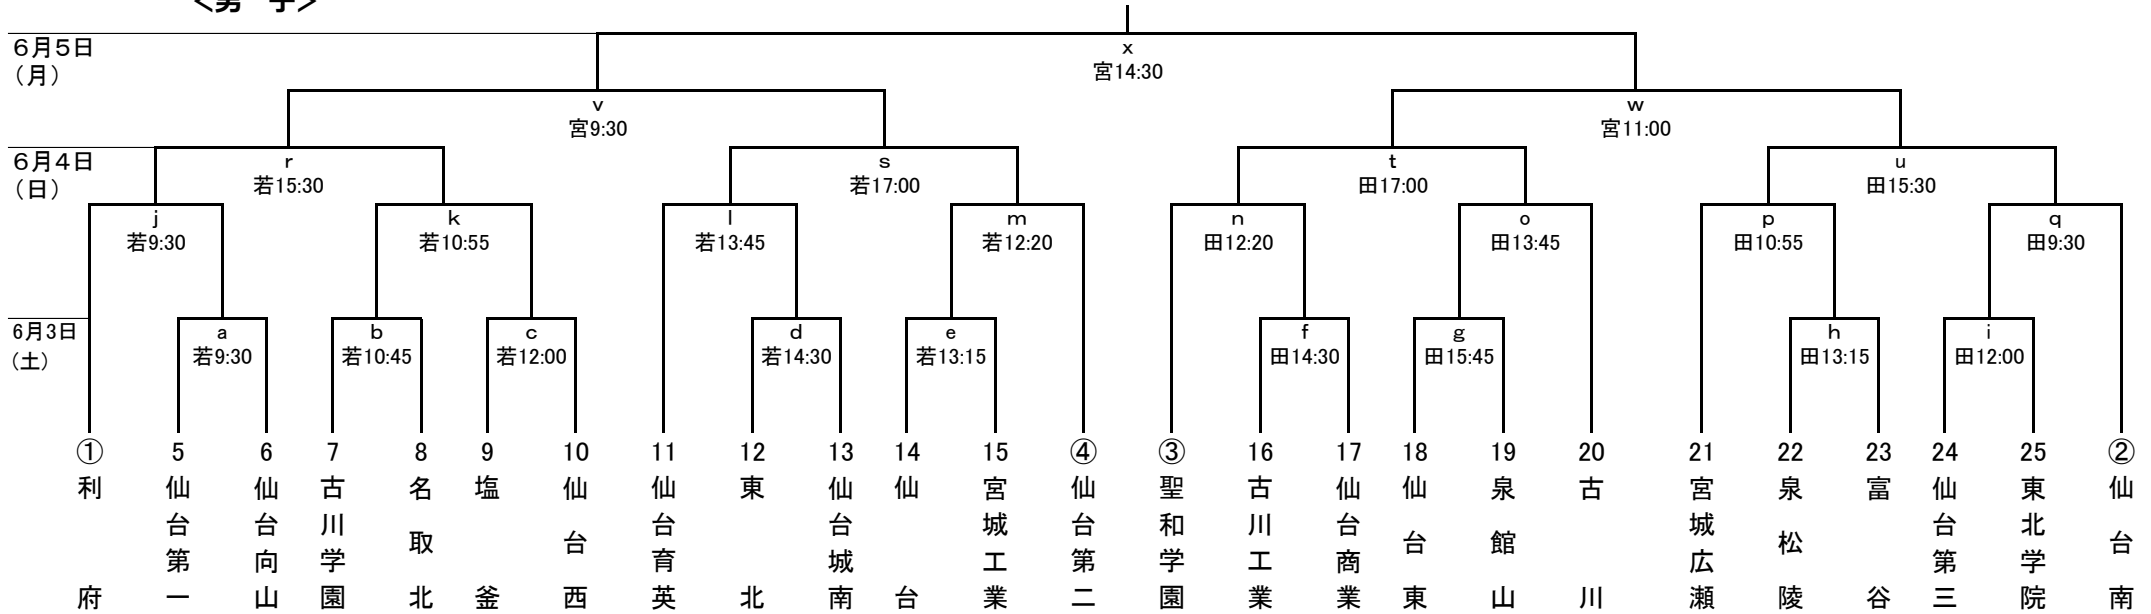

## <男子>

## <女子>

宮:宮城野体育館  
 若:若林体育館  
 田:田尻総合体育館

◎競技日程

6月3日(土)			
Time	宮城野体育館	若林体育館	田尻総合体育館
9:30~	あ 聖和学園 - 宮城第一	a 仙台第一 - 仙南向山	え 仙台三桜 - 古川学園
10:45~	い 佐 沼 - 泉館山	b 古川学園 - 名取北	う 富 谷 - 仙台二華
12:00~	く 塩 釜 - 仙台商業	c 塩 釜 - 仙 台 西	i 仙台第三 - 東北学院
13:15~	き 古川黎明 - 涌 谷	e 仙 台 - 宮城工業	h 泉松陵 - 富 谷
14:30~	お 仙 台 南 - 宮城広瀬	d 東 北 - 仙 台 城 南	f 古川工業 - 仙台商業
15:45~	か 仙 台 西 - 仙 台 東		g 仙 台 東 - 泉 館 山

オフィシャルは女子3位チーム

◎ 試合時間

1日目は 25分-10分-25分

2日目以降 30分-10分-30分

同点の場合 正規の延長戦(第2延長まで)以後 7MTC

チームタイムアウトは全試合に適用される

<会場準備>

	宮城野体育館	若林体育館	田尻総合体育館
6月3日(土)	塩釜・仙台商業	仙台西・塩釜	仙台第三・東北学院

第3試合の2チーム

<オフィシャル>

第1試合の割当て

当日の第4試合チームの若い番号になります

(第2試合以降は、負けチームが行う)

	宮城野体育館	若林体育館	田尻総合体育館
6月3日(土)	古川黎明	仙 台	泉松陵
6月4日(日)	(お)の勝者	仙台育英	(g)の勝者
6月5日(月)	女子3位チーム		