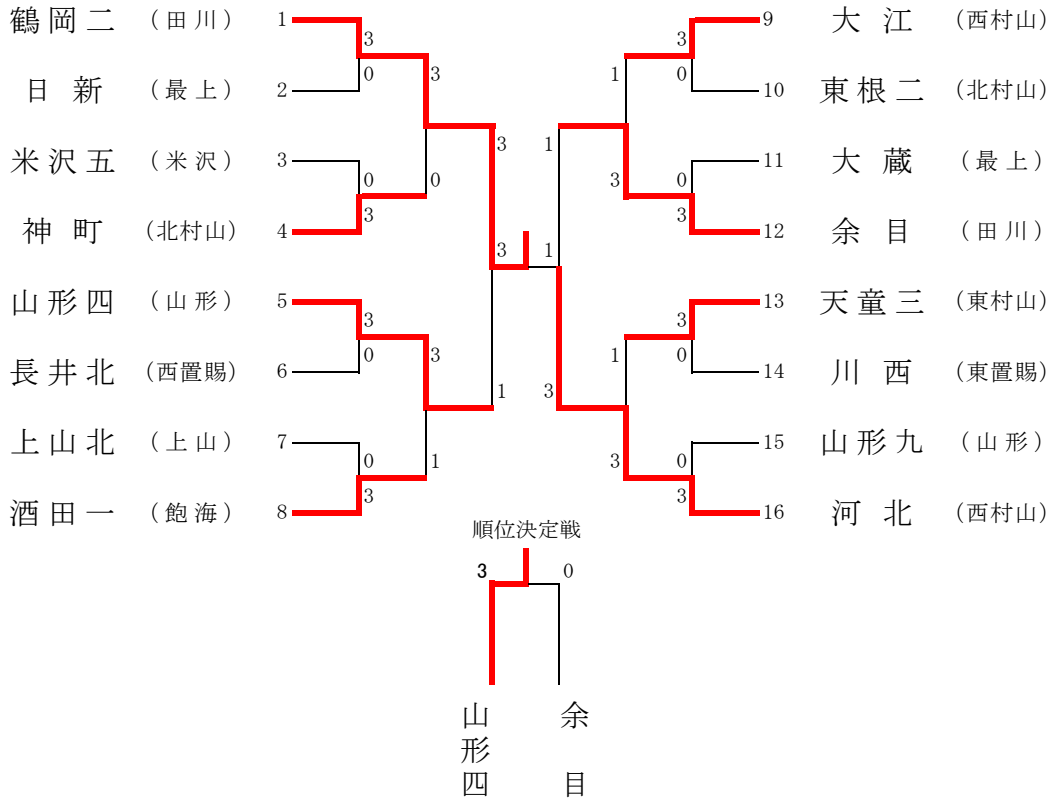

H29 年度 県中総体卓球 7月23日(日)

	男子団体	女子団体
1位	鶴岡市立鶴岡第二中学校	鶴岡市立鶴岡第三中学校
2位	河北町立河北中学校	河北町立河北中学校
3位	山形市立第四中学校	山形市立第四中学校校
4位	庄内町立余目中学校	鶴岡市立鶴岡第一中学

男子は4位まで東北大会出場 女子は3位まで東北大会出場

男子団体 決勝			女子団体 決勝		
鶴岡二		河北	鶴岡三		河北
3	対	1	3	対	0
1 加藤誠惟	3-2	1 小野克	1 木村花暢	3-2	1 関彩音
2 池田陽翔	3-0	2 布施聖弥	2 阿久根あかり	3-1	2 兼子留衣
3 加藤楓来 佐藤健太	0-3	3 近藤陸人 榎勇翔	3 五十嵐涼 田村真優	3-2	3 宇野愛良 宮地麗愛
4 窪太司郎	3-0	4 吉田葵	4 榎本花恋		4 軽部心
5 佐藤樹		5 馬場新大	5 渡部真優		5 笹崎華愛

### 男子団体