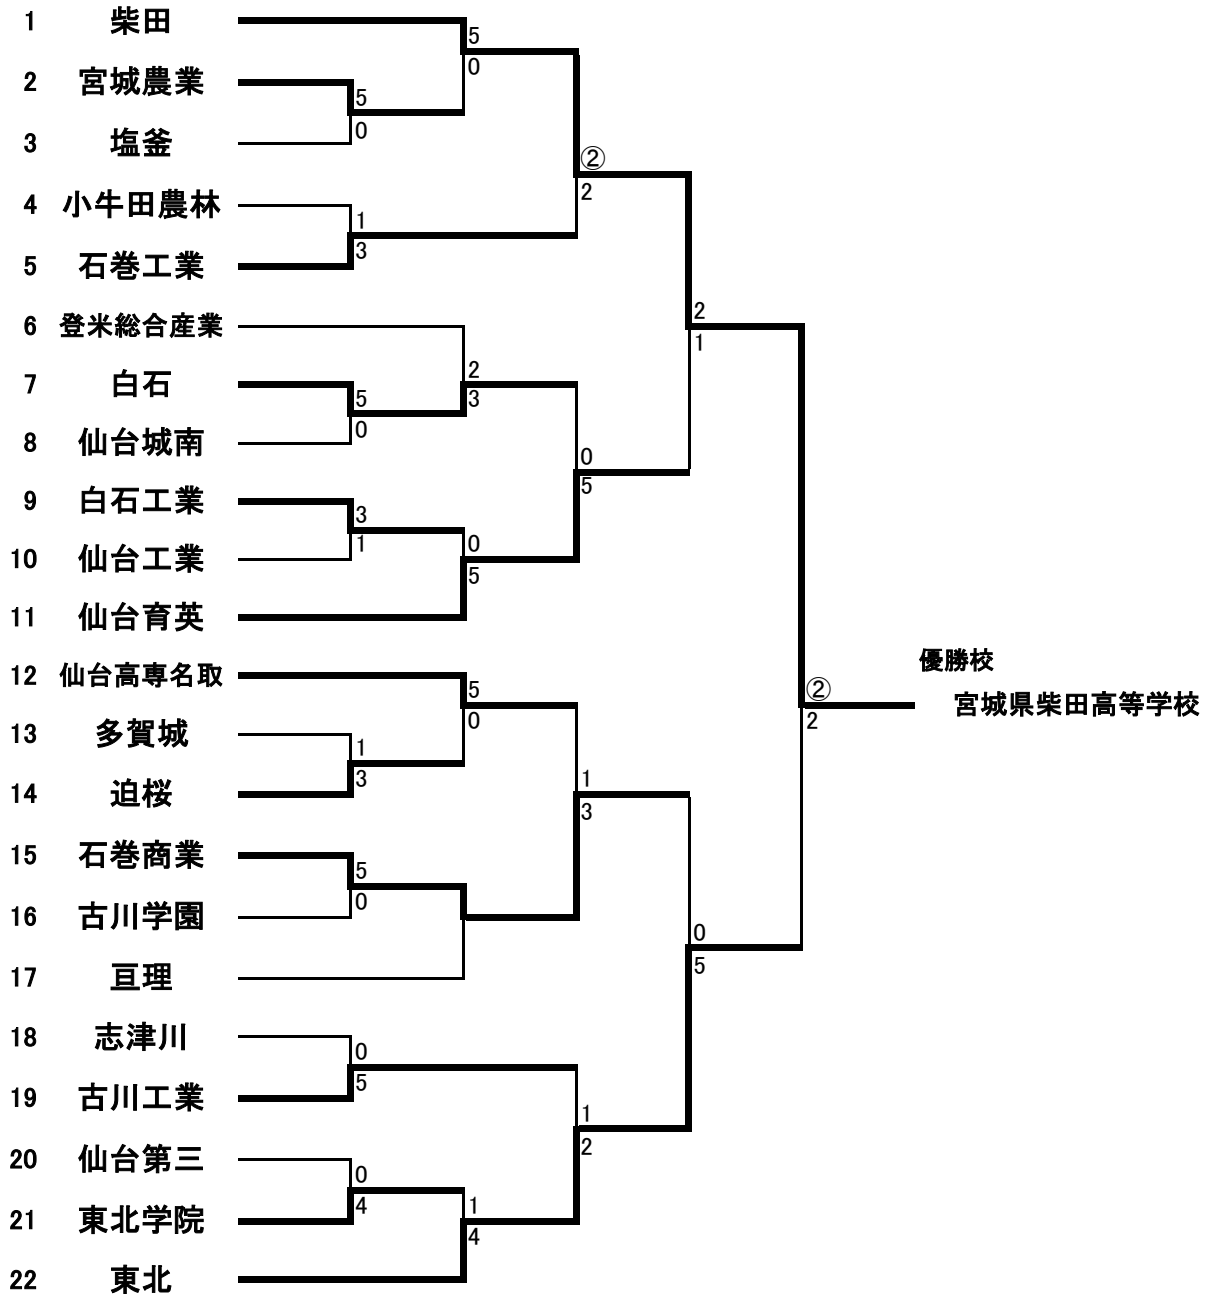

第67回宮城県高等学校総合体育大会柔道競技大会
 兼第68回東北高等学校柔道大会 宮城県予選会
 兼第67回全国高等学校柔道大会 宮城県予選会

会場:石巻市総合体育館

平成30年6月3日(日)

男子団体決勝トーナメント表

3位決定戦

第67回宮城県高等学校総合体育大会柔道競技大会
 兼第68回東北高等学校柔道大会 宮城県予選会
 兼第67回全国高等学校柔道大会 宮城県予選会

会場:石巻市総合体育館

平成30年6月3日(日)