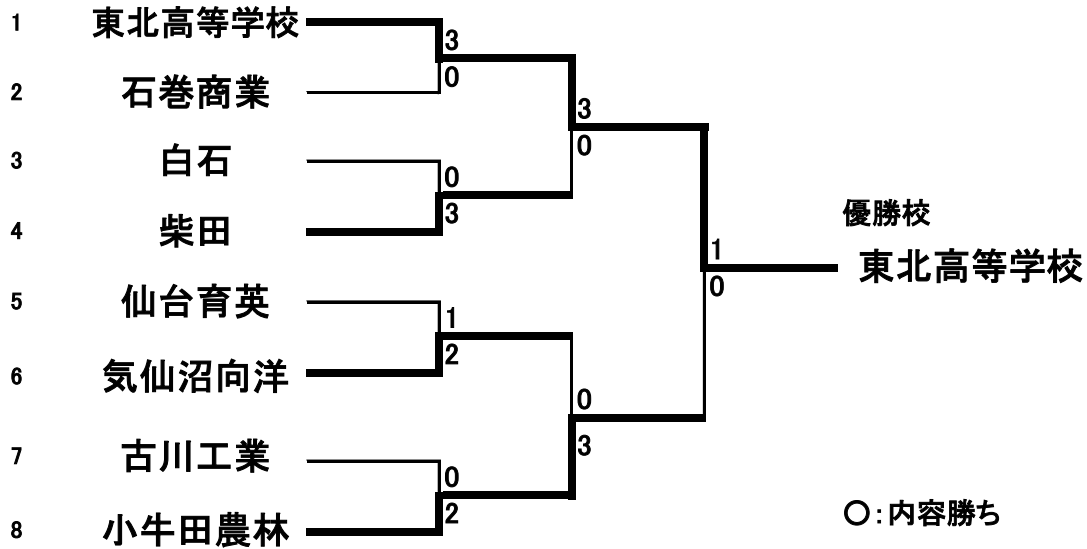

第67回宮城県高等学校総合体育大会柔道競技大会
兼第68回東北高等学校柔道大会 宮城県予選会
兼第67回全国高等学校柔道大会 宮城県予選会

会場:石巻市総合体育館

平成30年6月2日(土)

女子団体決勝トーナメント

成績

- 第一位 東北高等学校 (2年連続18回目の優勝)
- 第二位 小牛田農林高等学校
- 第三位 柴田高等学校
- 第三位 気仙沼向洋高等学校