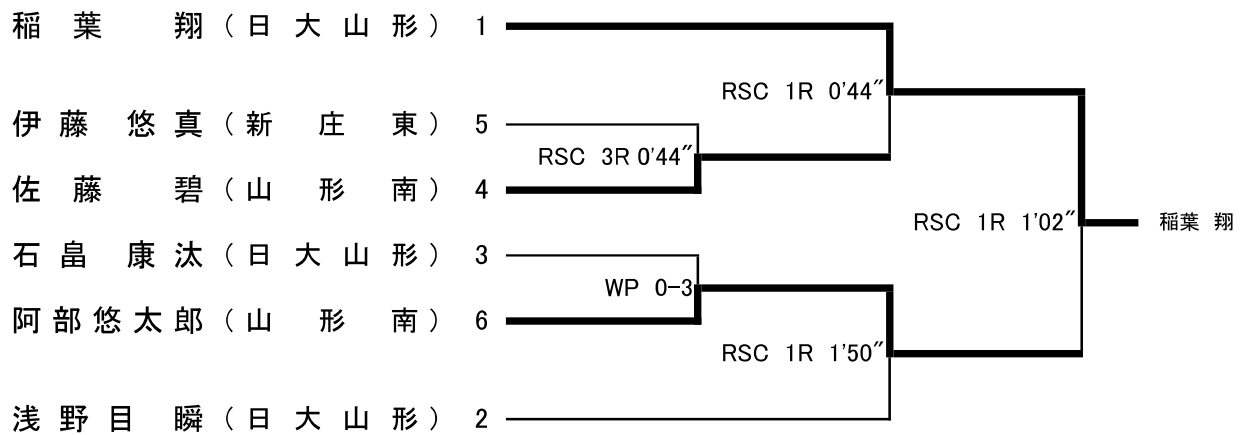

ライト級

ライトウェルター級

ウェルター級

ミドル級