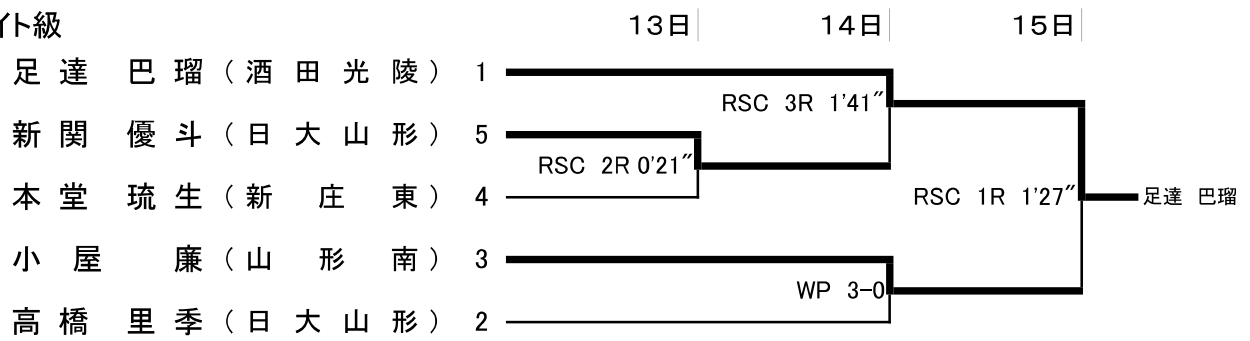

ライト級

ライトウェルター級

ウェルター級

ミドル級