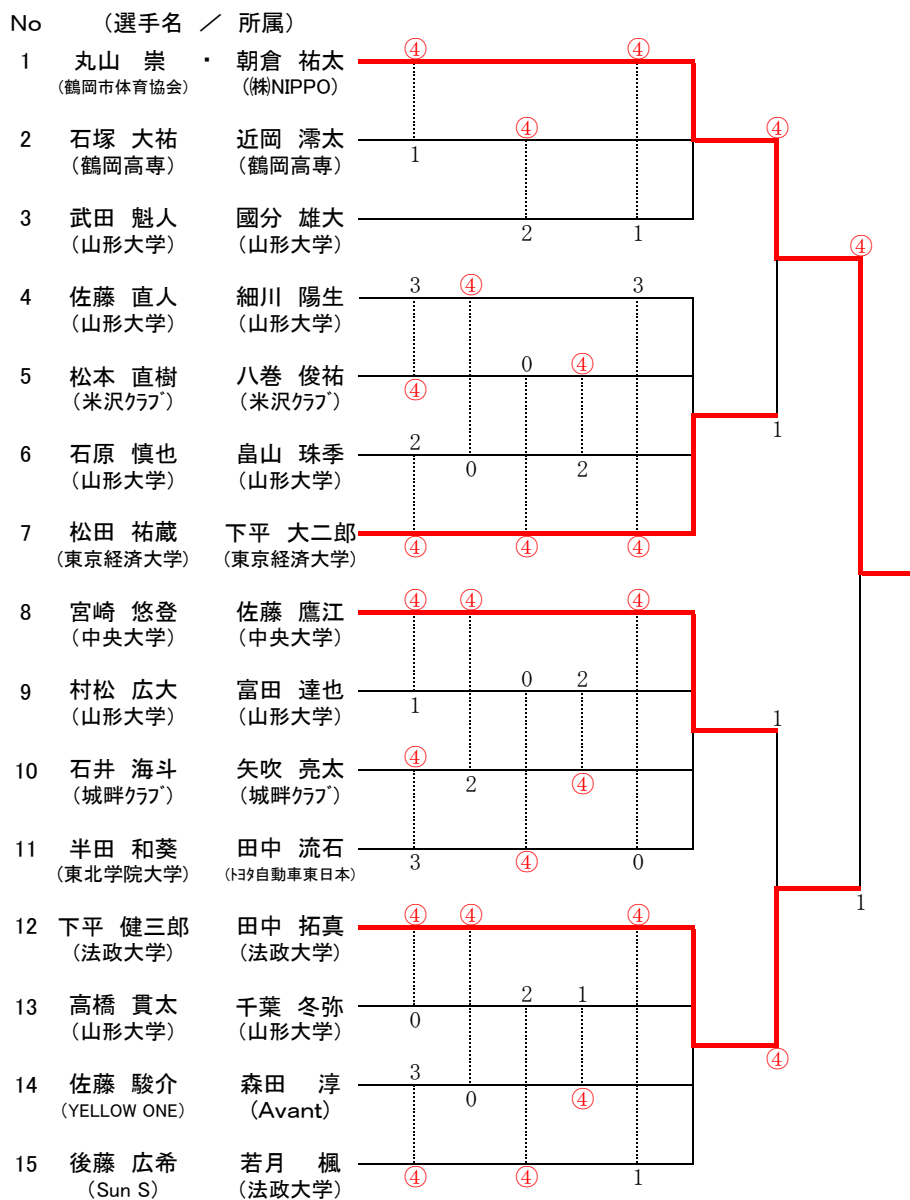

成年男子予選リーグ・決勝トーナメント

成年女子決勝リーグ

A	選手名 / 所属	1	2	3	4	勝率	得失差	順位
1	大滝麻里花 (東京経済大学) / 齊藤 瑠花 (日本体育大学)		④	④	④	/		1
2	青木 玲華 (山形大学) / 竹田 菜々 (山形大学)	0		3	④	/	3	2
3	佐藤 里美 (山形市体育協会) / 庄司 葵 (東京経済大学)	3	④		0	/	-3	4
4	猪俣 夕奈 (青山学院大学) / 梅津 愛理 (帝京大学)	0	0	④		/	0	3